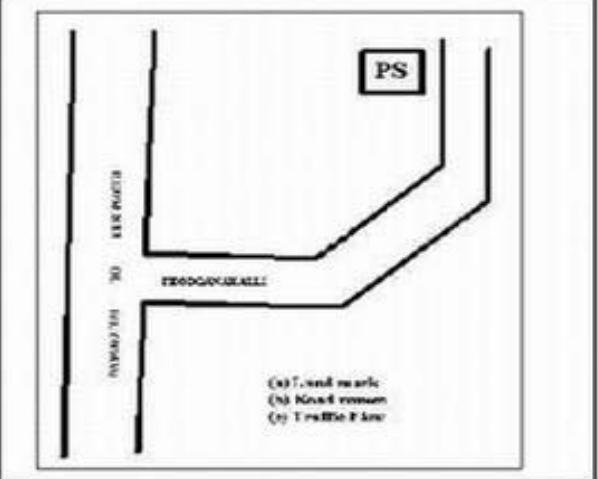

KRISHNAGIRI DISTRICT - கிருஷ்ணகிரி மாவட்டம்
53. KRISHNAGIRI Assembly Constituency - கிருஷ்ணகிரி சட்டமன்ற தொகுதி
108 - Panchayat Union Middle School, Thuduganahalli- 635 101
108 - ஊராட்சி ஒன்றிய நடுநிலைப்பள்ளி, துடுக்கனா அள்ளி - 635 101

53-கிருஷ்ணகிரி சட்டமன்ற தொகுதி

வாக்காளர் பட்டியல் - 2018

பாகம் எண் 108

தொடர்ச்சி...

பிரிவு: 1-சோக்காடி(வ.கி)மற்றும்(ஊ) ஸ்கூல் கொட்டாய் வார்டு-3 , பின்கோடு : 635101

1	JFM1119163 வாக்காளர் பெயர்: மாது தந்தை பெயர்: வெங்கட்ராமன் புதியபழைய வீட்டு எண்: 1/3-181 வயது: 39 இனம்: ஆண்	2	JFM1909373 வாக்காளர் பெயர்: சின்னவள் கணவர் பெயர்: மாது புதியபழைய வீட்டு எண்: 1/3-181 வயது: 35 இனம்: பெண்	3	AXL1488295 வாக்காளர் பெயர்: முத்துவேடி கணவர் பெயர்: நாகராஜ் புதியபழைய வீட்டு எண்: 1/3-225 வயது: 31 இனம்: பெண்
4	AXL1277490 வாக்காளர் பெயர்: பிரபாவதி தந்தை பெயர்: கௌந்தராஜ் புதியபழைய வீட்டு எண்: 1/1 வயது: 24 இனம்: பெண்	5	AXL1277300 வாக்காளர் பெயர்: சுதா தந்தை பெயர்: மோகன் புதியபழைய வீட்டு எண்: 1/3-230 வயது: 23 இனம்: பெண்	6	AXL1277292 வாக்காளர் பெயர்: இளங்கோவன் தந்தை பெயர்: மோகன் புதியபழைய வீட்டு எண்: 1/3-230 வயது: 21 இனம்: ஆண்
7	AXL1488287 வாக்காளர் பெயர்: மாதம்மாள் கணவர் பெயர்: ராமசாமி புதியபழைய வீட்டு எண்: 1-311B / - வயது: 22 இனம்: பெண்	8	TN/14/077/0348799 வாக்காளர் பெயர்: மஞ்சளா கணவர் பெயர்: ஸ்ரீதரன் புதியபழைய வீட்டு எண்: 3/122-A வயது: 42 இனம்: பெண்	9	JFM3940624 வாக்காளர் பெயர்: குட்டிப்பையன் தந்தை பெயர்: சுப்பிரமணி புதியபழைய வீட்டு எண்: 3-1B / NA வயது: 37 இனம்: ஆண்
10	AXL1277409 வாக்காளர் பெயர்: கலைவானி கணவர் பெயர்: கிருஷ்ணன் புதியபழைய வீட்டு எண்: 3-2 / - வயது: 26 இனம்: பெண்	11	AXL0899914 வாக்காளர் பெயர்: பவுன்ராஜ் தந்தை பெயர்: சின்னசாமி புதியபழைய வீட்டு எண்: 3-2E / Na வயது: 46 இனம்: ஆண்	12	AXL0899922 வாக்காளர் பெயர்: சகுந்தலா கணவர் பெயர்: பவுன்ராஜ் புதியபழைய வீட்டு எண்: 3-2E / Na வயது: 37 இனம்: பெண்
13	AXL0899849 வாக்காளர் பெயர்: மாரி கணவர் பெயர்: சின்னசாமி புதியபழைய வீட்டு எண்: 3-10 / - வயது: 29 இனம்: பெண்	14	AXL0899930 வாக்காளர் பெயர்: லட்சுமி கணவர் பெயர்: சின்னராஜ் புதியபழைய வீட்டு எண்: 3-37 / NA வயது: 41 இனம்: பெண்	15	AXL0899955 வாக்காளர் பெயர்: குமார் தந்தை பெயர்: ராமசாமி புதியபழைய வீட்டு எண்: 3-42 / - வயது: 34 இனம்: ஆண்
16	AXL0899989 வாக்காளர் பெயர்: ரேணுகா கணவர் பெயர்: குமார் புதியபழைய வீட்டு எண்: 3-42 / - வயது: 27 இனம்: பெண்	17	AXL0899971 வாக்காளர் பெயர்: கிருஷ்ணன் தந்தை பெயர்: சின்னையன் புதியபழைய வீட்டு எண்: 3-43 / - வயது: 29 இனம்: ஆண்	18	AXL0899906 வாக்காளர் பெயர்: நீலா கணவர் பெயர்: தனபால் புதியபழைய வீட்டு எண்: 3-64 / 3-440 வயது: 36 இனம்: பெண்
19	AXL0900001 வாக்காளர் பெயர்: லட்சுமணன் தந்தை பெயர்: செவத்தான் புதியபழைய வீட்டு எண்: 3-97 / Na வயது: 26 இனம்: ஆண்	20	AXL0899997 வாக்காளர் பெயர்: கவிதா கணவர் பெயர்: லட்சுமணன் புதியபழைய வீட்டு எண்: 3-97 / Na வயது: 24 இனம்: பெண்	21	AXL1277342 வாக்காளர் பெயர்: லட்சுமி தந்தை பெயர்: பெருமாள் புதியபழைய வீட்டு எண்: 3-101 / - வயது: 23 இனம்: பெண்
22	AXL1277334 வாக்காளர் பெயர்: லட்சுமணன் தந்தை பெயர்: பெருமாள் புதியபழைய வீட்டு எண்: 3-101A / - வயது: 21 இனம்: ஆண்	23	AXL1652163 வாக்காளர் பெயர்: சுந்தரி கணவர் பெயர்: ராசா புதியபழைய வீட்டு எண்: 3-108 / - வயது: 33 இனம்: பெண்	24	AXL1694942 வாக்காளர் பெயர்: நேட்சன் தந்தை பெயர்: லட்சுமணன் புதியபழைய வீட்டு எண்: 3-111/ வயது: 51 இனம்: ஆண்
25	AXL0900019 வாக்காளர் பெயர்: மூர்த்தி தந்தை பெயர்: கோவிந்தன் புதியபழைய வீட்டு எண்: 3-126 / Na வயது: 27 இனம்: ஆண்	26	AXL0900035 வாக்காளர் பெயர்: மணியேல் தந்தை பெயர்: மணி புதியபழைய வீட்டு எண்: 3-140/ வயது: 27 இனம்: ஆண்	27	AXL1528652 வாக்காளர் பெயர்: அர்ச்சுணன் தந்தை பெயர்: முருகன் புதியபழைய வீட்டு எண்: 3-140B / - வயது: 21 இனம்: ஆண்
28	TN/14/077/0348122 வாக்காளர் பெயர்: பழனி கணவர் பெயர்: கிருஷ்ணன் புதியபழைய வீட்டு எண்: 3-144 / NA வயது: 49 இனம்: பெண்	29	AXL0038612 வாக்காளர் பெயர்: பழனிசாமி தந்தை பெயர்: கிருஷ்ணன் புதியபழைய வீட்டு எண்: 3-144 / NA வயது: 30 இனம்: ஆண்	30	TN/14/077/0348865 வாக்காளர் பெயர்: பழனி கணவர் பெயர்: பெருமாள் புதியபழைய வீட்டு எண்: 3-145 / NA வயது: 48 இனம்: பெண்