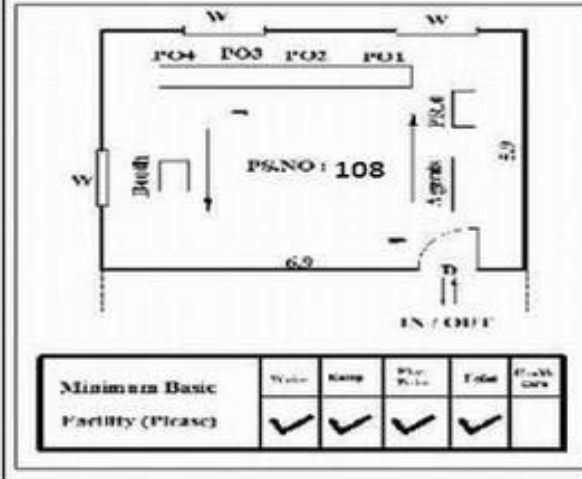

KRISHNAGIRI DISTRICT - கிருஷ்ணகிரி மாவட்டம்
53. KRISHNAGIRI Assembly Constituency - கிருஷ்ணகிரி சட்டமன்ற தொகுதி
108 - Panchayat Union Middle School, Thuduganahalli- 635 101
108 - ஊராட்சி ஒன்றிய நடுநிலைப்பள்ளி, துடுக்கனா அள்ளி - 635 101

53-கிருஷ்ணகிரி சட்டமன்ற தொகுதி

வாக்காளர் பட்டியல் - 2018

பாகம் எண் 108

தொடர்ச்சி...

பிரிவு: 1-சோக்காடி(வ.கி)மற்றும்(ஊ) ஸ்கூல் கொட்டாய் வார்டு-3 , பின்கோடு : 635101

1	JFM1119163 வாக்காளர் பெயர்: மாது தந்தை பெயர்: வெங்கட்ராமன் புதியபழைய வீட்டு எண்: 1/3-181 வயது: 39 இனம்: ஆண்	2	JFM1909373 வாக்காளர் பெயர்: சின்னவள் கணவர் பெயர்: மாது புதியபழைய வீட்டு எண்: 1/3-181 வயது: 35 இனம்: பெண்	3	AXL1488295 வாக்காளர் பெயர்: முத்துவேடி கணவர் பெயர்: நாகராஜ் புதியபழைய வீட்டு எண்: 1/3-225 வயது: 31 இனம்: பெண்
4	AXL1277490 வாக்காளர் பெயர்: பிரபாவதி தந்தை பெயர்: கௌந்தராஜ் புதியபழைய வீட்டு எண்: 1/1 வயது: 24 இனம்: பெண்	5	AXL1277300 வாக்காளர் பெயர்: சுதா தந்தை பெயர்: மோகன் புதியபழைய வீட்டு எண்: 1/3-230 வயது: 23 இனம்: பெண்	6	AXL1277292 வாக்காளர் பெயர்: இளங்கோவன் தந்தை பெயர்: மோகன் புதியபழைய வீட்டு எண்: 1/3-230 வயது: 21 இனம்: ஆண்
7	AXL1488287 வாக்காளர் பெயர்: மாதம்மாள் கணவர் பெயர்: ராமசாமி புதியபழைய வீட்டு எண்: 1-311B / - வயது: 22 இனம்: பெண்	8	TN/14/077/0348799 வாக்காளர் பெயர்: மஞ்சளா கணவர் பெயர்: ஸ்ரீதரன் புதியபழைய வீட்டு எண்: 3/122-A வயது: 42 இனம்: பெண்	9	JFM3940624 வாக்காளர் பெயர்: குட்டிப்பையன் தந்தை பெயர்: சுப்பிரமணி புதியபழைய வீட்டு எண்: 3-1B / NA வயது: 37 இனம்: ஆண்
10	AXL1277409 வாக்காளர் பெயர்: கலைவானி கணவர் பெயர்: கிருஷ்ணன் புதியபழைய வீட்டு எண்: 3-2 / - வயது: 26 இனம்: பெண்	11	AXL0899914 வாக்காளர் பெயர்: பவுன்ராஜ் தந்தை பெயர்: சின்னசாமி புதியபழைய வீட்டு எண்: 3-2E / Na வயது: 46 இனம்: ஆண்	12	AXL0899922 வாக்காளர் பெயர்: சகுந்தலா கணவர் பெயர்: பவுன்ராஜ் புதியபழைய வீட்டு எண்: 3-2E / Na வயது: 37 இனம்: பெண்
13	AXL0899849 வாக்காளர் பெயர்: மாரி கணவர் பெயர்: சின்னசாமி புதியபழைய வீட்டு எண்: 3-10 / - வயது: 29 இனம்: பெண்	14	AXL0899930 வாக்காளர் பெயர்: லட்சுமி கணவர் பெயர்: சின்னராஜ் புதியபழைய வீட்டு எண்: 3-37 / NA வயது: 41 இனம்: பெண்	15	AXL0899955 வாக்காளர் பெயர்: குமார் தந்தை பெயர்: ராமசாமி புதியபழைய வீட்டு எண்: 3-42 / - வயது: 34 இனம்: ஆண்
16	AXL0899989 வாக்காளர் பெயர்: ரேணுகா கணவர் பெயர்: குமார் புதியபழைய வீட்டு எண்: 3-42 / - வயது: 27 இனம்: பெண்	17	AXL0899971 வாக்காளர் பெயர்: கிருஷ்ணன் தந்தை பெயர்: சின்னையன் புதியபழைய வீட்டு எண்: 3-43 / - வயது: 29 இனம்: ஆண்	18	AXL0899906 வாக்காளர் பெயர்: நீலா கணவர் பெயர்: தனபால் புதியபழைய வீட்டு எண்: 3-64 / 3-440 வயது: 36 இனம்: பெண்
19	AXL0900001 வாக்காளர் பெயர்: லட்சுமணன் தந்தை பெயர்: செவத்தான் புதியபழைய வீட்டு எண்: 3-97 / Na வயது: 26 இனம்: ஆண்	20	AXL0899997 வாக்காளர் பெயர்: கவிதா கணவர் பெயர்: லட்சுமணன் புதியபழைய வீட்டு எண்: 3-97 / Na வயது: 24 இனம்: பெண்	21	AXL1277342 வாக்காளர் பெயர்: லட்சுமி தந்தை பெயர்: பெருமாள் புதியபழைய வீட்டு எண்: 3-101 / - வயது: 23 இனம்: பெண்
22	AXL1277334 வாக்காளர் பெயர்: லட்சுமணன் தந்தை பெயர்: பெருமாள் புதியபழைய வீட்டு எண்: 3-101A / - வயது: 21 இனம்: ஆண்	23	AXL1652163 வாக்காளர் பெயர்: சுந்தரி கணவர் பெயர்: ராசா புதியபழைய வீட்டு எண்: 3-108 / - வயது: 33 இனம்: பெண்	24	AXL1694942 வாக்காளர் பெயர்: நேட்சன் தந்தை பெயர்: லட்சுமணன் புதியபழைய வீட்டு எண்: 3-111/ வயது: 51 இனம்: ஆண்
25	AXL0900019 வாக்காளர் பெயர்: மூர்த்தி தந்தை பெயர்: கோவிந்தன் புதியபழைய வீட்டு எண்: 3-126 / Na வயது: 27 இனம்: ஆண்	26	AXL0900035 வாக்காளர் பெயர்: மணியேல் தந்தை பெயர்: மணி புதியபழைய வீட்டு எண்: 3-140/ வயது: 27 இனம்: ஆண்	27	AXL1528652 வாக்காளர் பெயர்: அர்ச்சுணன் தந்தை பெயர்: முருகன் புதியபழைய வீட்டு எண்: 3-140B / - வயது: 21 இனம்: ஆண்
28	TN/14/077/0348122 வாக்காளர் பெயர்: பழனி கணவர் பெயர்: கிருஷ்ணன் புதியபழைய வீட்டு எண்: 3-144 / NA வயது: 49 இனம்: பெண்	29	AXL0038612 வாக்காளர் பெயர்: பழனிசாமி தந்தை பெயர்: கிருஷ்ணன் புதியபழைய வீட்டு எண்: 3-144 / NA வயது: 30 இனம்: ஆண்	30	TN/14/077/0348865 வாக்காளர் பெயர்: பழனி கணவர் பெயர்: பெருமாள் புதியபழைய வீட்டு எண்: 3-145 / NA வயது: 48 இனம்: பெண்