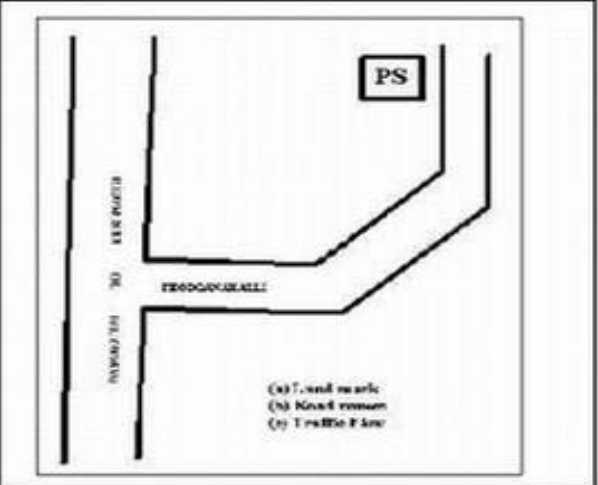

KRISHNAGIRI DISTRICT - கிருஷ்ணகிரி மாவட்டம்
53. KRISHNAGIRI Assembly Constituency - கிருஷ்ணகிரி சட்டமன்ற தொகுதி
107 - Panchayat Union Middle School, Thuduganahalli - 635 101
107 - ஊராட்சி ஒன்றிய நடுநிலைப்பள்ளி, துடுக்கனா அள்ளி - 635 101

53-கிருஷ்ணகிரி சட்டமன்ற தொகுதி

வாக்காளர் பட்டியல் - 2018

பாகம் எண் 107

தொடர்ச்சி...

பிரிவு: 1-சோக்காடி(வ.கி)மற்றும்(ஊ) துடுகனஹள்ளி வார்டு-3 , பின்கோடு : 635101