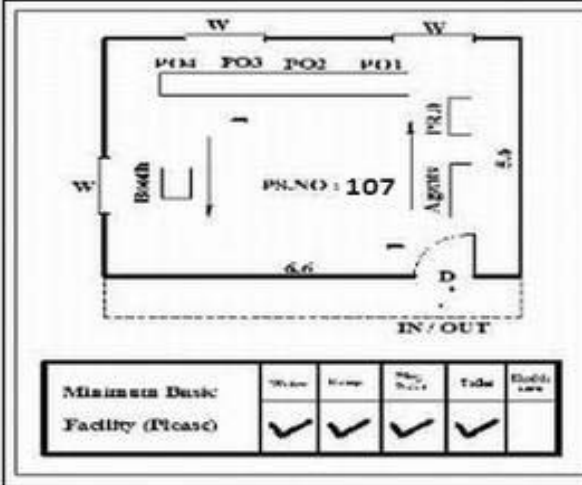

KRISHNAGIRI DISTRICT - கிருஷ்ணகிரி மாவட்டம்
53. KRISHNAGIRI Assembly Constituency - கிருஷ்ணகிரி சட்டமன்ற தொகுதி
107 - Panchayat Union Middle School, Thuduganahalli - 635 101
107 - ஊராட்சி ஒன்றிய நடுநிலைப்பள்ளி, துடுக்கனா அள்ளி - 635 101

53-கிருஷ்ணகிரி சட்டமன்ற தொகுதி

வாக்காளர் பட்டியல் - 2018

பாகம் எண் 107

தொடர்ச்சி...

பிரிவு: 1-சோக்காடி(வ.கி)மற்றும்(ஊ) துடுகனஹள்ளி வார்டு-3 , பின்கோடு : 635101