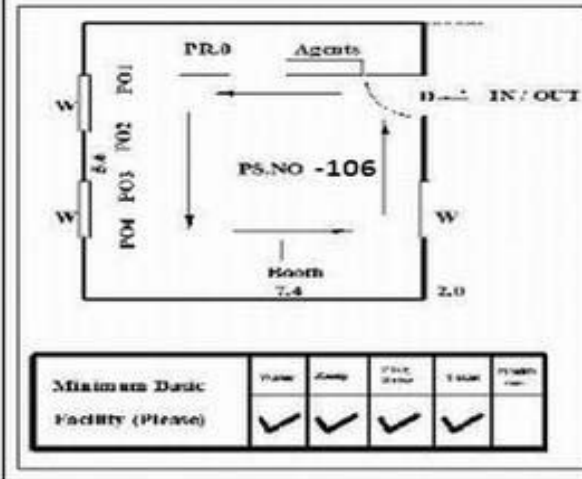

KRISHNAGIRI DISTRICT - கிருஷ்ணகிரி மாவட்டம்
53. KRISHNAGIRI Assembly Constituency - கிருஷ்ணகிரி சட்டமன்ற தொகுதி
106 - Panchayat Union Middle School, Thuduganahalli- 635 101
106 - ஊராட்சி ஒன்றிய நடுநிலைப்பள்ளி, துடுக்கனா அள்ளி - 635 101

53-கிருஷ்ணகிரி சட்டமன்ற தொகுதி

வாக்காளர் பட்டியல் - 2017

பாகம் எண் 106

தொடர்ச்சி...

பிரிவு: 1-சோக்காடி(வ.கி)மற்றும் (ஊ) துடுகனஹள்ளி வார்டு-3, பின்கோடு : 635101