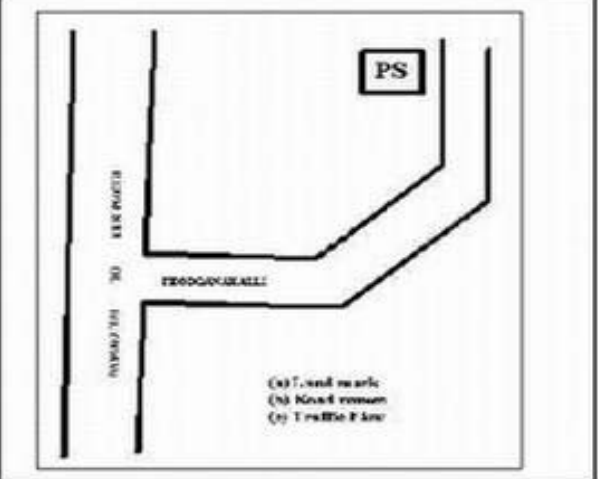

KRISHNAGIRI DISTRICT - கிருஷ்ணகிரி மாவட்டம்
53. KRISHNAGIRI Assembly Constituency - கிருஷ்ணகிரி சட்டமன்ற தொகுதி
106 - Panchayat Union Middle School, Thuduganahalli- 635 101
106 - ஊராட்சி ஒன்றிய நடுநிலைப்பள்ளி, துடுக்கனா அள்ளி - 635 101

53-கிருஷ்ணகிரி சட்டமன்ற தொகுதி

வாக்காளர் பட்டியல் - 2017

பாகம் எண் 106

தொடர்ச்சி...

பிரிவு: 1-சோக்காடி(வ.கி)மற்றும் (ஊ) துடுகனஹள்ளி வார்டு-3, பின்கோடு : 635101