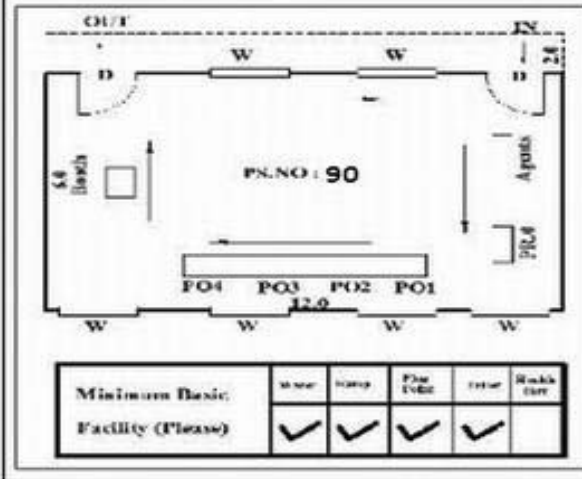

KRISHNAGIRI DISTRICT – கிருஷ்ணகிரி மாவட்டம்
53. KRISHNAGIRI Assembly Constituency – கிருஷ்ணகிரி சட்டமன்ற தொகுதி
90 - Panchayat Union Middle School , Balaguri - 635 121
90 - ஊராட்சி ஒன்றிய நடுநிலைப்பள்ளி, பாலகுறி - 635 121

53-கிருஷ்ணகிரி சட்டமன்ற தொகுதி

வாக்காளர் பட்டியல் - 2017

பாகம் எண் 90

தொடர்ச்சி...

பிரிவு: 1-அகரம்(வ.கி) மோரமடுகு (ஊ) உஸ்தலள்ளி வார்டு-2, பின்கோடு : 635121