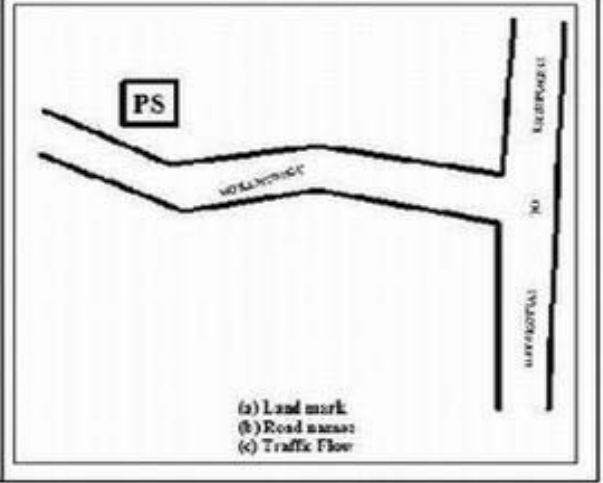

KRISHNAGIRI DISTRICT – கிருஷ்ணகிரி மாவட்டம்
53. KRISHNAGIRI Assembly Constituency – கிருஷ்ணகிரி சட்டமன்ற தொகுதி
88 - Panchayat Union Primary School, Moramadugu - 635 121
88 - ஊராட்சி ஒன்றிய துவக்கப்பள்ளி, மோரமடுகு - 635 121

53-கிருஷ்ணகிரி சட்டமன்ற தொகுதி

வாக்காளர் பட்டியல் - 2017

பாகம் எண் 88

தொடர்ச்சி...

பிரிவு: 1-அகரம்(வ.கி) மோரமடுகு(ஊ) மோரமடுகு வார்டு-1, பின்கோடு : 635121