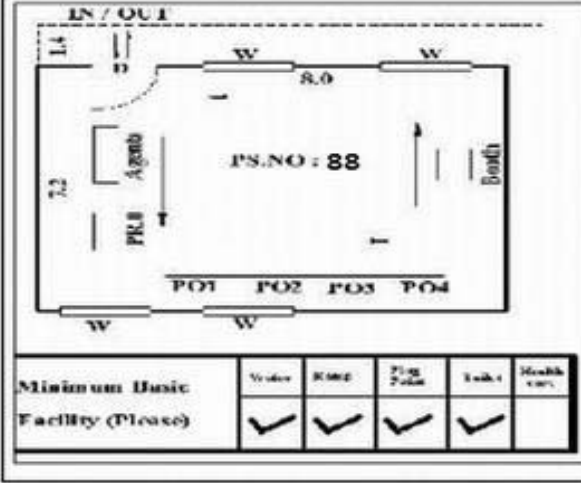

KRISHNAGIRI DISTRICT – கிருஷ்ணகிரி மாவட்டம்
53. KRISHNAGIRI Assembly Constituency – கிருஷ்ணகிரி சட்டமன்ற தொகுதி
88 - Panchayat Union Primary School, Moramadugu - 635 121
88 - ஊராட்சி ஒன்றிய துவக்கப்பள்ளி, மோரமடுகு - 635 121

53-கிருஷ்ணகிரி சட்டமன்ற தொகுதி

வாக்காளர் பட்டியல் - 2017

பாகம் எண் 88

தொடர்ச்சி...

பிரிவு: 1-அகரம்(வ.கி) மோரமடுகு(ஊ) மோரமடுகு வார்டு-1, பின்கோடு : 635121