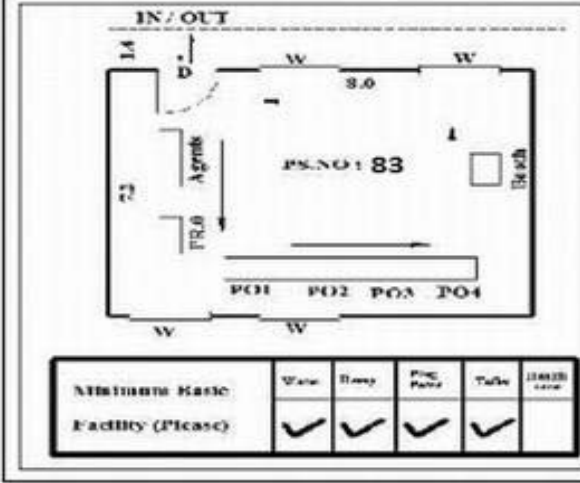

KRISHNAGIRI DISTRICT – கிருஷ்ணகிரி மாவட்டம்
53. KRISHNAGIRI Assembly Constituency – கிருஷ்ணகிரி சட்டமன்ற தொகுதி
83 - Panchayat Union Primary School , Eanneikol Pudhur - 635 122
83 - ஊராட்சி ஒன்றிய துவக்கப்பள்ளி, எண்ணைக்கொள்புதூர் - 635 122

53-கிருஷ்ணகிரி சட்டமன்ற தொகுதி

வாக்காளர் பட்டியல் - 2017

பாகம் எண் 83

தொடர்ச்சி...

பிரிவு: 1-பெல்லம்பள்ளி (வ.கி) எண்ணைகொள்ளு புதூர்(ஊ) பட்டியார் கொட்டாய் வார்டு-3 , பின்கோடு : 635122