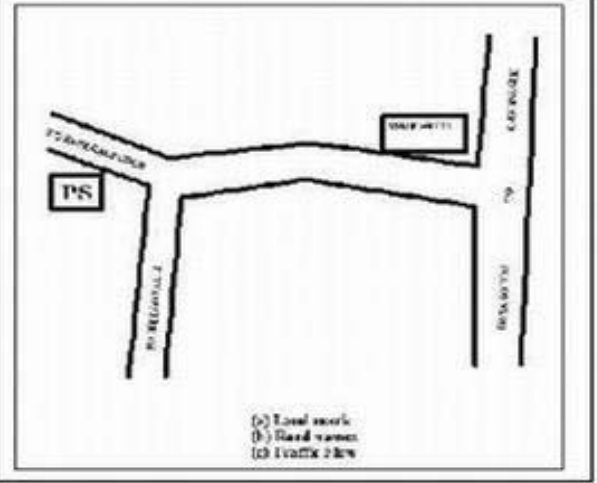

KRISHNAGIRI DISTRICT – கிருஷ்ணகிரி மாவட்டம்
53. KRISHNAGIRI Assembly Constituency – கிருஷ்ணகிரி சட்டமன்ற தொகுதி
83 - Panchayat Union Primary School , Eanneikol Pudhur - 635 122
83 - ஊராட்சி ஒன்றிய துவக்கப்பள்ளி, எண்ணைக்கொள்புதூர் - 635 122

53-கிருஷ்ணகிரி சட்டமன்ற தொகுதி

வாக்காளர் பட்டியல் - 2017

பாகம் எண் 83

தொடர்ச்சி...

பிரிவு: 1-பெல்லம்பள்ளி (வ.கி) எண்ணைகொள்ளு புதூர்(ஊ) பட்டியார் கொட்டாய் வார்டு-3 , பின்கோடு : 635122