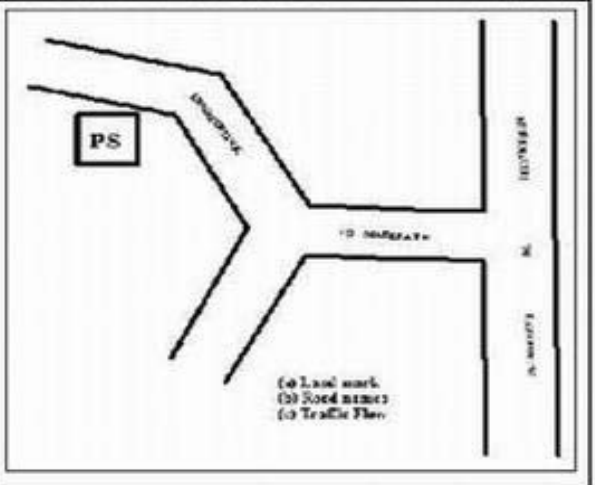

KRISHNAGIRI DISTRICT - கிருஷ்ணகிரி மாவட்டம்
53. KRISHNAGIRI Assembly Constituency - கிருஷ்ணகிரி சட்டமன்ற தொகுதி
82 - Panchayat Union Primary School, Eanneikol Pudhur - 635 122
82 - ஊராட்சி ஒன்றிய துவக்கப்பள்ளி, எண்ணைக்கொள்புதூர் - 635 122

53-கிருஷ்ணகிரி சட்டமன்ற தொகுதி

வாக்காளர் பட்டியல் - 2017

பாகம் எண் 82

தொடர்ச்சி...

பிரிவு: 1-பெல்லம்பள்ளி (வ.கி) எண்ணைகொள்ளு புதூர்(ஊ) தொட்டா ஓசஹள்ளி வார்டு-3 , பின்கோடு : 635122