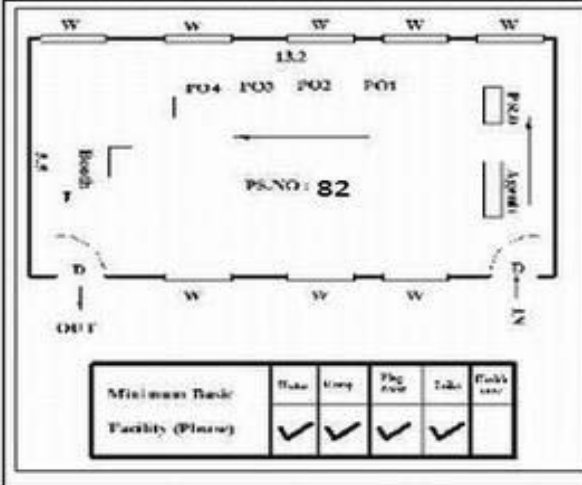

KRISHNAGIRI DISTRICT - கிருஷ்ணகிரி மாவட்டம்
53. KRISHNAGIRI Assembly Constituency - கிருஷ்ணகிரி சட்டமன்ற தொகுதி
82 - Panchayat Union Primary School, Eanneikol Pudhur - 635 122
82 - ஊராட்சி ஒன்றிய துவக்கப்பள்ளி, எண்ணைக்கொள்புதூர் - 635 122

53-கிருஷ்ணகிரி சட்டமன்ற தொகுதி

வாக்காளர் பட்டியல் - 2017

பாகம் எண் 82

தொடர்ச்சி...

பிரிவு: 1-பெல்லம்பள்ளி (வ.கி) எண்ணைகொள்ளு புதூர்(ஊ) தொட்டா ஓசஹள்ளி வார்டு-3 , பின்கோடு : 635122