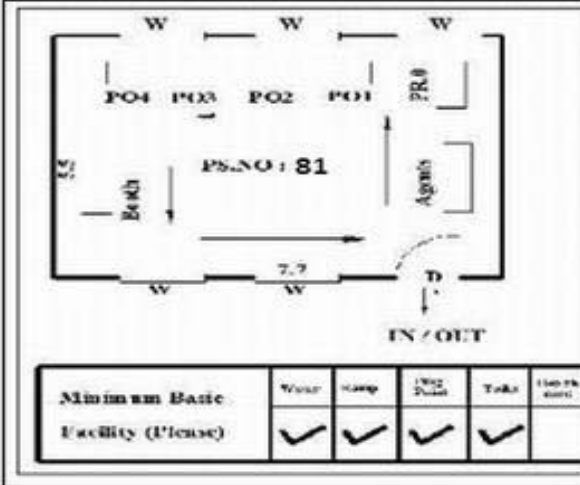

KRISHNAGIRI DISTRICT – கிருஷ்ணகிரி மாவட்டம்
53. KRISHNAGIRI Assembly Constituency – கிருஷ்ணகிரி சட்டமன்ற தொகுதி
81 - Panchayat Union Primary School , Eanneikol Pudhur - 635 122
81 - ஊராட்சி ஒன்றிய துவக்கப்பள்ளி, எண்ணைக்கொள்புதூர் - 635 122

53-கிருஷ்ணகிரி சட்டமன்ற தொகுதி

வாக்காளர் பட்டியல் - 2017

பாகம் எண் 81

தொடர்ச்சி...

பிரிவு: 1-பெல்லம்பள்ளி (வ.கி) எண்ணகொள்ளு புதூர்(ஊ) மத்திகாணப்பள்ளி வார்டு-2 , பின்கோடு : 635120