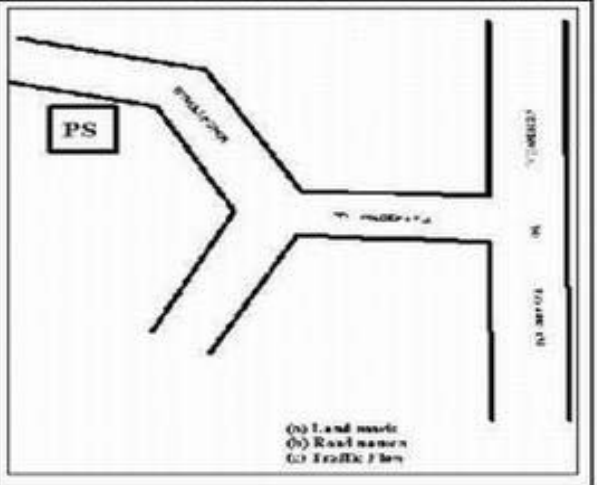

KRISHNAGIRI DISTRICT – கிருஷ்ணகிரி மாவட்டம்
53. KRISHNAGIRI Assembly Constituency – கிருஷ்ணகிரி சட்டமன்ற தொகுதி
81 - Panchayat Union Primary School , Eanneikol Pudhur - 635 122
81 - ஊராட்சி ஒன்றிய துவக்கப்பள்ளி, எண்ணைக்கொள்புதூர் - 635 122

53-கிருஷ்ணகிரி சட்டமன்ற தொகுதி

வாக்காளர் பட்டியல் - 2017

பாகம் எண் 81

தொடர்ச்சி...

பிரிவு: 1-பெல்லம்பள்ளி (வ.கி) எண்ணகொள்ளு புதூர்(ஊ) மத்திகாணப்பள்ளி வார்டு-2 , பின்கோடு : 635120