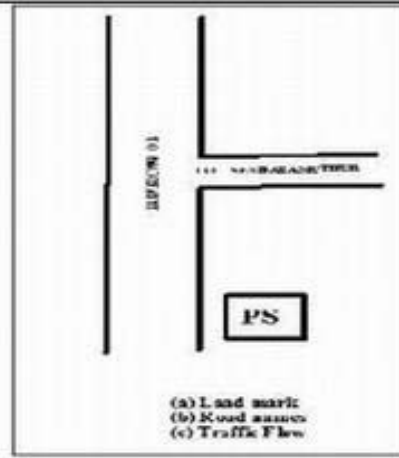

KRISHNAGIRI DISTRICT - கிருஷ்ணகிரி மாவட்டம்
53. KRISHNAGIRI Assembly Constituency - கிருஷ்ணகிரி சட்டமன்ற தொகுதி
79 - Panchayat Union Middle School, Sembadamuthur - 635 122
79 - ஊராட்சி ஒன்றிய நடுநிலைப்பள்ளி, செம்படமுத்தூர் - 635 122

53-கிருஷ்ணகிரி சட்டமன்ற தொகுதி

வாக்காளர் பட்டியல் - 2017

பாகம் எண் 79

தொடர்ச்சி...

பிரிவு: 1-கூளியம் (வ.கி) செம்படமுத்தூர் (ஊ) செம்படமுத்தூர் கீழ்விதி வார்டு-1, பின்கோடு : 635122