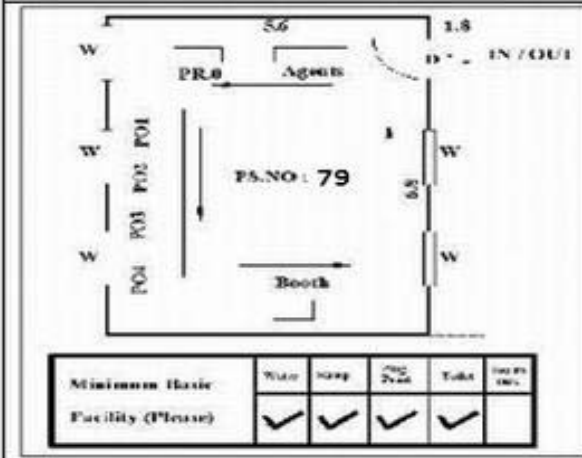

KRISHNAGIRI DISTRICT - கிருஷ்ணகிரி மாவட்டம்
53. KRISHNAGIRI Assembly Constituency - கிருஷ்ணகிரி சட்டமன்ற தொகுதி
79 - Panchayat Union Middle School, Sembadamuthur - 635 122
79 - ஊராட்சி ஒன்றிய நடுநிலைப்பள்ளி, செம்படமுத்தூர் - 635 122

53-கிருஷ்ணகிரி சட்டமன்ற தொகுதி

வாக்காளர் பட்டியல் - 2017

பாகம் எண் 79

தொடர்ச்சி...

பிரிவு: 1-கூளியம் (வ.கி) செம்படமுத்தூர் (ஊ) செம்படமுத்தூர் கீழ்விதி வார்டு-1, பின்கோடு : 635122