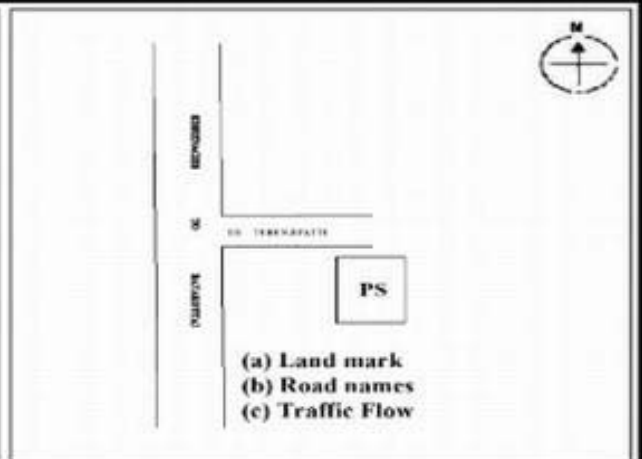

KRISHNAGIRI DISTRICT – கிருஷ்ணகிரி மாவட்டம்

53. Krishnagiri Assembly Constituency – கிருஷ்ணகிரி சட்டமன்ற தொகுதி

70 - Panchayat Union Middle School, Thurinjipatti - 635 002

70 - ஊராட்சி ஒன்றிய நடுநிலைப்பள்ளி, துரிஞ்சிப்பட்டி - 635 002

53-கிருஷ்ணகிரி சட்டமன்ற தொகுதி

வாக்காளர் பட்டியல் - 2017

பாகம் எண் 70

தொடர்ச்சி...

பிரிவு: 1-பெத்தாளாப்பள்ளி(வ.கி)மற்றும்(ஆ) துரிஞ்சிப்பட்டி வார்டு-3 , பின்கோடு : 635002

1	JFM1669936 வாக்காளர் பெயர்: ராஜேஸ்வரி கணவர் பெயர்: லட்சுமணன் புதியபழைய வீட்டு எண்: U11283-382/ வயது: 35 இனம்: பெண்	2	AXL1156652 வாக்காளர் பெயர்: வேடியப்பன் தந்தை பெயர்: வேடியப்பன் புதியபழைய வீட்டு எண்: 1/2-426 வயது: 45 இனம்: ஆண்	3	AXL0753863 வாக்காளர் பெயர்: செல்வம் தந்தை பெயர்: பெருமாள் புதியபழைய வீட்டு எண்: 1/NA வயது: 39 இனம்: ஆண்
4	AXL0609446 வாக்காளர் பெயர்: கிருஷ்ணவேணி கணவர் பெயர்: முருகேசன் புதியபழைய வீட்டு எண்: 1/na வயது: 35 இனம்: பெண்	5	AXL1156660 வாக்காளர் பெயர்: ஆர்சியம்மாள் கணவர் பெயர்: வேடியப்பன் புதியபழைய வீட்டு எண்: 1/2-426 வயது: 33 இனம்: பெண்	6	AXL0609123 வாக்காளர் பெயர்: ராதா கணவர் பெயர்: செல்வம் புதியபழைய வீட்டு எண்: 1/NA வயது: 32 இனம்: பெண்
7	AXL1487172 வாக்காளர் பெயர்: சங்கர் தந்தை பெயர்: கண்ணன் புதியபழைய வீட்டு எண்: 1/3-379 வயது: 33 இனம்: ஆண்	8	AXL1265214 வாக்காளர் பெயர்: ராமி தந்தை பெயர்: முனிசாமி புதியபழைய வீட்டு எண்: 1/- வயது: 22 இனம்: பெண்	9	AXL0753962 வாக்காளர் பெயர்: பார்வதி கணவர் பெயர்: கிருஷ்ணன் புதியபழைய வீட்டு எண்: 1/NA வயது: 32 இனம்: பெண்
10	AXL0985812 வாக்காளர் பெயர்: அம்சவள்ளி கணவர் பெயர்: சங்கர் புதியபழைய வீட்டு எண்: 1/- வயது: 31 இனம்: பெண்	11	AXL0753939 வாக்காளர் பெயர்: கணேசன் தந்தை பெயர்: ராமன் புதியபழைய வீட்டு எண்: 1/na வயது: 27 இனம்: ஆண்	12	AXL0738377 வாக்காளர் பெயர்: கோவிந்தம்மாள் கணவர் பெயர்: வேலு புதியபழைய வீட்டு எண்: 1/na வயது: 27 இனம்: பெண்
13	AXL0609289 வாக்காளர் பெயர்: ராணி கணவர் பெயர்: பவுன்ராஜ் புதியபழைய வீட்டு எண்: 1/NA வயது: 27 இனம்: பெண்	14	AXL0738195 வாக்காளர் பெயர்: பாலம்மாள் கணவர் பெயர்: கோபால் புதியபழைய வீட்டு எண்: 1/na வயது: 26 இனம்: பெண்	15	AXL0757195 வாக்காளர் பெயர்: கோவிந்தம்மாள் கணவர் பெயர்: சேகர் புதியபழைய வீட்டு எண்: 1/NA வயது: 26 இனம்: பெண்
16	AXL1487206 வாக்காளர் பெயர்: மீனா தந்தை பெயர்: சண்முகம் புதியபழைய வீட்டு எண்: 1/3-373-A வயது: 21 இனம்: பெண்	17	AXL1487164 வாக்காளர் பெயர்: லட்சுமி கணவர் பெயர்: ராமகிருஷ்ணன் புதியபழைய வீட்டு எண்: 1/3-269 வயது: 34 இனம்: பெண்	18	AXL0985432 வாக்காளர் பெயர்: லட்சுமணன் தந்தை பெயர்: மாரியப்ப ஆச்சாரி புதியபழைய வீட்டு எண்: 2-243A/NA வயது: 43 இனம்: ஆண்
19	TN/14/077/0267376 வாக்காளர் பெயர்: தங்கம்மாள் கணவர் பெயர்: துரைராஜ் புதியபழைய வீட்டு எண்: 2-248/NA வயது: 46 இனம்: பெண்	20	TN/14/077/0267163 வாக்காளர் பெயர்: துரைராஜ் தந்தை பெயர்: புட்டப்பன் புதியபழைய வீட்டு எண்: 2-248/NA வயது: 43 இனம்: ஆண்	21	AXL0030510 வாக்காளர் பெயர்: சங்கர் தந்தை பெயர்: சின்னமொழுகு புதியபழைய வீட்டு எண்: 2-251A/NA வயது: 32 இனம்: ஆண்
22	AXL1609924 வாக்காளர் பெயர்: கீர்த்தனா தந்தை பெயர்: பீரன் புதியபழைய வீட்டு எண்: 2-258/- வயது: 19 இனம்: பெண்	23	AXL1156603 வாக்காளர் பெயர்: செல்வம் தாய் பெயர்: சுந்தரம்மாள் புதியபழைய வீட்டு எண்: 2-279/- வயது: 24 இனம்: ஆண்	24	AXL1156611 வாக்காளர் பெயர்: சரவணன் தாய் பெயர்: சுந்தரம்மாள் புதியபழைய வீட்டு எண்: 2-279/- வயது: 24 இனம்: ஆண்
25	AXL1156751 வாக்காளர் பெயர்: ரவி தந்தை பெயர்: ராமன் புதியபழைய வீட்டு எண்: 2-546/- வயது: 28 இனம்: ஆண்	26	AXL1427848 வாக்காளர் பெயர்: விரம்மா கணவர் பெயர்: விஜயன் புதியபழைய வீட்டு எண்: 2-550A/- வயது: 26 இனம்: பெண்	27	AXL0985689 வாக்காளர் பெயர்: முனியப்பன் தந்தை பெயர்: செல்லான்பெருமாள் புதியபழைய வீட்டு எண்: 3/- வயது: 44 இனம்: ஆண்
28	AXL0849174 வாக்காளர் பெயர்: ராமகிருஷ்ணன் தந்தை பெயர்: கோபி புதியபழைய வீட்டு எண்: 3/269 வயது: 36 இனம்: ஆண்	29	AXL0849141 வாக்காளர் பெயர்: சத்யா கணவர் பெயர்: ஆறுமுகம் புதியபழைய வீட்டு எண்: 3/360 வயது: 32 இனம்: பெண்	30	AXL0849117 வாக்காளர் பெயர்: பாலசுந்தரம் தந்தை பெயர்: ராமமூர்த்தி புதியபழைய வீட்டு எண்: 3/34 வயது: 31 இனம்: ஆண்