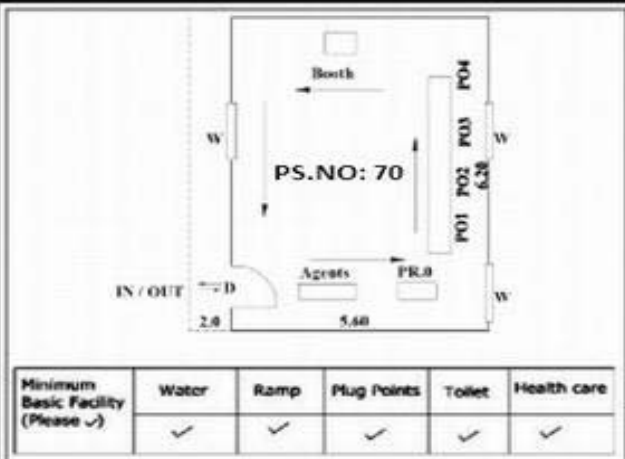

KRISHNAGIRI DISTRICT – கிருஷ்ணகிரி மாவட்டம்

53. Krishnagiri Assembly Constituency – கிருஷ்ணகிரி சட்டமன்ற தொகுதி

70 - Panchayat Union Middle School, Thurinjipatti - 635 002

70 - ஊராட்சி ஒன்றிய நடுநிலைப்பள்ளி, துரிஞ்சிப்பட்டி - 635 002

53-கிருஷ்ணகிரி சட்டமன்ற தொகுதி

வாக்காளர் பட்டியல் - 2017

பாகம் எண் 70

தொடர்ச்சி...

பிரிவு: 1-பெத்தாளாப்பள்ளி(வ.கி)மற்றும்(ஆ) துரிஞ்சிப்பட்டி வார்டு-3 , பின்கோடு : 635002

1	JFM1669936 வாக்காளர் பெயர்: ராஜேஸ்வரி கணவர் பெயர்: லட்சுமணன் புதியபழைய வீட்டு எண்: U11283-382/ வயது: 35 இனம்: பெண்	2	AXL1156652 வாக்காளர் பெயர்: வேடியப்பன் தந்தை பெயர்: வேடியப்பன் புதியபழைய வீட்டு எண்: 1/2-426 வயது: 45 இனம்: ஆண்	3	AXL0753863 வாக்காளர் பெயர்: செல்வம் தந்தை பெயர்: பெருமாள் புதியபழைய வீட்டு எண்: 1/NA வயது: 39 இனம்: ஆண்
4	AXL0609446 வாக்காளர் பெயர்: கிருஷ்ணவேணி கணவர் பெயர்: முருகேசன் புதியபழைய வீட்டு எண்: 1/na வயது: 35 இனம்: பெண்	5	AXL1156660 வாக்காளர் பெயர்: ஆர்சியம்மாள் கணவர் பெயர்: வேடியப்பன் புதியபழைய வீட்டு எண்: 1/2-426 வயது: 33 இனம்: பெண்	6	AXL0609123 வாக்காளர் பெயர்: ராதா கணவர் பெயர்: செல்வம் புதியபழைய வீட்டு எண்: 1/NA வயது: 32 இனம்: பெண்
7	AXL1487172 வாக்காளர் பெயர்: சங்கர் தந்தை பெயர்: கண்ணன் புதியபழைய வீட்டு எண்: 1/3-379 வயது: 33 இனம்: ஆண்	8	AXL1265214 வாக்காளர் பெயர்: ராமி தந்தை பெயர்: முனிசாமி புதியபழைய வீட்டு எண்: 1/- வயது: 22 இனம்: பெண்	9	AXL0753962 வாக்காளர் பெயர்: பார்வதி கணவர் பெயர்: கிருஷ்ணன் புதியபழைய வீட்டு எண்: 1/NA வயது: 32 இனம்: பெண்
10	AXL0985812 வாக்காளர் பெயர்: அம்சவள்ளி கணவர் பெயர்: சங்கர் புதியபழைய வீட்டு எண்: 1/- வயது: 31 இனம்: பெண்	11	AXL0753939 வாக்காளர் பெயர்: கணேசன் தந்தை பெயர்: ராமன் புதியபழைய வீட்டு எண்: 1/na வயது: 27 இனம்: ஆண்	12	AXL0738377 வாக்காளர் பெயர்: கோவிந்தம்மாள் கணவர் பெயர்: வேலு புதியபழைய வீட்டு எண்: 1/na வயது: 27 இனம்: பெண்
13	AXL0609289 வாக்காளர் பெயர்: ராணி கணவர் பெயர்: பவுன்ராஜ் புதியபழைய வீட்டு எண்: 1/NA வயது: 27 இனம்: பெண்	14	AXL0738195 வாக்காளர் பெயர்: பாலம்மாள் கணவர் பெயர்: கோபால் புதியபழைய வீட்டு எண்: 1/na வயது: 26 இனம்: பெண்	15	AXL0757195 வாக்காளர் பெயர்: கோவிந்தம்மாள் கணவர் பெயர்: சேகர் புதியபழைய வீட்டு எண்: 1/NA வயது: 26 இனம்: பெண்
16	AXL1487206 வாக்காளர் பெயர்: மீனா தந்தை பெயர்: சண்முகம் புதியபழைய வீட்டு எண்: 1/3-373-A வயது: 21 இனம்: பெண்	17	AXL1487164 வாக்காளர் பெயர்: லட்சுமி கணவர் பெயர்: ராமகிருஷ்ணன் புதியபழைய வீட்டு எண்: 1/3-269 வயது: 34 இனம்: பெண்	18	AXL0985432 வாக்காளர் பெயர்: லட்சுமணன் தந்தை பெயர்: மாரியப்ப ஆச்சாரி புதியபழைய வீட்டு எண்: 2-243A/NA வயது: 43 இனம்: ஆண்
19	TN/14/077/0267376 வாக்காளர் பெயர்: தங்கம்மாள் கணவர் பெயர்: துரைராஜ் புதியபழைய வீட்டு எண்: 2-248/NA வயது: 46 இனம்: பெண்	20	TN/14/077/0267163 வாக்காளர் பெயர்: துரைராஜ் தந்தை பெயர்: புட்டப்பன் புதியபழைய வீட்டு எண்: 2-248/NA வயது: 43 இனம்: ஆண்	21	AXL0030510 வாக்காளர் பெயர்: சங்கர் தந்தை பெயர்: சின்னமொழுகு புதியபழைய வீட்டு எண்: 2-251A/NA வயது: 32 இனம்: ஆண்
22	AXL1609924 வாக்காளர் பெயர்: கீர்த்தனா தந்தை பெயர்: பீரன் புதியபழைய வீட்டு எண்: 2-258/- வயது: 19 இனம்: பெண்	23	AXL1156603 வாக்காளர் பெயர்: செல்வம் தாய் பெயர்: சுந்தரம்மாள் புதியபழைய வீட்டு எண்: 2-279/- வயது: 24 இனம்: ஆண்	24	AXL1156611 வாக்காளர் பெயர்: சரவணன் தாய் பெயர்: சுந்தரம்மாள் புதியபழைய வீட்டு எண்: 2-279/- வயது: 24 இனம்: ஆண்
25	AXL1156751 வாக்காளர் பெயர்: ரவி தந்தை பெயர்: ராமன் புதியபழைய வீட்டு எண்: 2-546/- வயது: 28 இனம்: ஆண்	26	AXL1427848 வாக்காளர் பெயர்: விரம்மா கணவர் பெயர்: விஜயன் புதியபழைய வீட்டு எண்: 2-550A/- வயது: 26 இனம்: பெண்	27	AXL0985689 வாக்காளர் பெயர்: முனியப்பன் தந்தை பெயர்: செல்லான்பெருமாள் புதியபழைய வீட்டு எண்: 3/- வயது: 44 இனம்: ஆண்
28	AXL0849174 வாக்காளர் பெயர்: ராமகிருஷ்ணன் தந்தை பெயர்: கோபி புதியபழைய வீட்டு எண்: 3/269 வயது: 36 இனம்: ஆண்	29	AXL0849141 வாக்காளர் பெயர்: சத்யா கணவர் பெயர்: ஆறுமுகம் புதியபழைய வீட்டு எண்: 3/360 வயது: 32 இனம்: பெண்	30	AXL0849117 வாக்காளர் பெயர்: பாலசுந்தரம் தந்தை பெயர்: ராமமூர்த்தி புதியபழைய வீட்டு எண்: 3/34 வயது: 31 இனம்: ஆண்