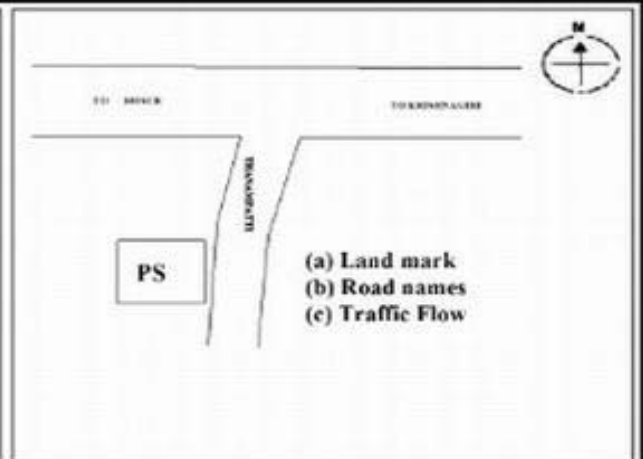

KRISHNAGIRI DISTRICT - கிருஷ்ணகிரி மாவட்டம்

53. Krishnagiri Assembly Constituency - கிருஷ்ணகிரி சட்டமன்ற தொகுதி

65 - Panchayat Union Middle School, R.Poosaripatti - 635 002

65 - ஊராட்சி ஒன்றிய நடுநிலைப்பள்ளி, R.பூசாரிப்பட்டி - 635 002

53-கிருஷ்ணகிரி சட்டமன்ற தொகுதி

வாக்காளர் பட்டியல் - 2017

பாகம் எண் 65

தொடர்ச்சி...

பிரிவு: 1-பெத்தாளாப்பள்ளி(வ.கி)மற்றும்(ஊ) பாஞ்சாலியூர் வார்டு-1, பின்கோடு : 635002

1	AXL1426097 வாக்காளர் பெயர்: ஜமிலாபர்வீன் கணவர் பெயர்: வாஜீத்அகமத் புதியபழைய வீட்டு எண்: 1/1-91-B வயது: 47 இனம்: பெண்	2	AXL1426089 வாக்காளர் பெயர்: ஜாசிம்ஜீனேத் தந்தை பெயர்: வாஜித்ஹகமத் புதியபழைய வீட்டு எண்: 1/1-92-B வயது: 20 இனம்: ஆண்	3	AXL1262567 வாக்காளர் பெயர்: நீலா கணவர் பெயர்: துரைசாமி புதியபழைய வீட்டு எண்: 1/- வயது: 56 இனம்: பெண்
4	AXL1262633 வாக்காளர் பெயர்: சரண்யா தந்தை பெயர்: ஜெகத்யன் புதியபழைய வீட்டு எண்: 1/1-410 வயது: 20 இனம்: பெண்	5	AXL1153733 வாக்காளர் பெயர்: கோவிந்தராஜ் தந்தை பெயர்: ராமர் புதியபழைய வீட்டு எண்: 1/834 வயது: 22 இனம்: ஆண்	6	AXL0982637 வாக்காளர் பெயர்: கீர்த்தனா தந்தை பெயர்: வெங்கடேசன் புதியபழைய வீட்டு எண்: 1/- வயது: 22 இனம்: பெண்
7	AXL1153782 வாக்காளர் பெயர்: துர்கா தந்தை பெயர்: சண்முகம் புதியபழைய வீட்டு எண்: 1/1-592 வயது: 21 இனம்: பெண்	8	AXL1153840 வாக்காளர் பெயர்: கண்ணம்மாள் கணவர் பெயர்: கோவிந்தசாமி புதியபழைய வீட்டு எண்: 1/317 வயது: 53 இனம்: பெண்	9	AXL0896035 வாக்காளர் பெயர்: பச்சிமா கணவர் பெயர்: ஜான்பாஷா புதியபழைய வீட்டு எண்: 1/442 வயது: 45 இனம்: பெண்
10	AXL1153873 வாக்காளர் பெயர்: சென்னம்மாள் தந்தை பெயர்: கோவிந்தராஜ் புதியபழைய வீட்டு எண்: 1/1-532 வயது: 43 இனம்: பெண்	11	AXL1153659 வாக்காளர் பெயர்: முருகன் தந்தை பெயர்: முனியப்பன் புதியபழைய வீட்டு எண்: 1/1-592 வயது: 42 இனம்: ஆண்	12	AXL1153980 வாக்காளர் பெயர்: செல்வி கணவர் பெயர்: குப்பன் புதியபழைய வீட்டு எண்: 1/873 வயது: 41 இனம்: பெண்
13	AXL0847418 வாக்காளர் பெயர்: கிருஷ்ணமூர்த்தி தந்தை பெயர்: பெருமாள் புதியபழைய வீட்டு எண்: 1/NA வயது: 40 இனம்: ஆண்	14	AXL1153550 வாக்காளர் பெயர்: ஷான்பாஷா தந்தை பெயர்: முகமதுசக்கிரியர் புதியபழைய வீட்டு எண்: 1/74 வயது: 38 இனம்: ஆண்	15	AXL1153576 வாக்காளர் பெயர்: மாத்ரு தந்தை பெயர்: சின்னசாமி புதியபழைய வீட்டு எண்: 1/533 வயது: 38 இனம்: ஆண்
16	AXL1154012 வாக்காளர் பெயர்: விஜயா கணவர் பெயர்: முருகன் புதியபழைய வீட்டு எண்: 1/1-592 வயது: 37 இனம்: பெண்	17	AXL1153931 வாக்காளர் பெயர்: சுலோச்சனா கணவர் பெயர்: ராஜா புதியபழைய வீட்டு எண்: 1/615 வயது: 32 இனம்: பெண்	18	AXL1153568 வாக்காளர் பெயர்: விஜய் தந்தை பெயர்: குப்பன் புதியபழைய வீட்டு எண்: 1/873 வயது: 29 இனம்: ஆண்
19	AXL0896043 வாக்காளர் பெயர்: பாலாஜி தந்தை பெயர்: முருகன் புதியபழைய வீட்டு எண்: 1/447 வயது: 28 இனம்: ஆண்	20	AXL1153543 வாக்காளர் பெயர்: தருமன் தந்தை பெயர்: மனோகரன் புதியபழைய வீட்டு எண்: 1/599 வயது: 27 இனம்: ஆண்	21	AXL1153865 வாக்காளர் பெயர்: காதர்பீ தந்தை பெயர்: சான்பாஷா புதியபழைய வீட்டு எண்: 1/74 வயது: 27 இனம்: பெண்
22	AXL0896050 வாக்காளர் பெயர்: மும்தாஜ் தந்தை பெயர்: ஜான்பாஷா புதியபழைய வீட்டு எண்: 1/442 வயது: 26 இனம்: பெண்	23	AXL0896027 வாக்காளர் பெயர்: யுவராஜ் தந்தை பெயர்: முருகன் புதியபழைய வீட்டு எண்: 1/447 வயது: 23 இனம்: ஆண்	24	AXL1153899 வாக்காளர் பெயர்: சத்யா தந்தை பெயர்: கண்ணன் புதியபழைய வீட்டு எண்: 1/1-159 வயது: 23 இனம்: பெண்
25	AXL1426105 வாக்காளர் பெயர்: ஆறுமுகம் தாய் பெயர்: செல்வி புதியபழைய வீட்டு எண்: 1/812 வயது: 38 இனம்: ஆண்	26	AXL1609619 வாக்காளர் பெயர்: லோக்கி தந்தை பெயர்: ரவி புதியபழைய வீட்டு எண்: 1/- வயது: 23 இனம்: ஆண்	27	AXL0847301 வாக்காளர் பெயர்: வேடியம்மாள் கணவர் பெயர்: சேட்டு புதியபழைய வீட்டு எண்: 1-10a / NA வயது: 35 இனம்: பெண்
28	AXL1153675 வாக்காளர் பெயர்: மணி தந்தை பெயர்: புஷ்பராஜ் புதியபழைய வீட்டு எண்: 1-32 / 1-679 வயது: 27 இனம்: ஆண்	29	AXL0982132 வாக்காளர் பெயர்: வேல்நாதமூர்த்தி தந்தை பெயர்: வேடியப்பன் புதியபழைய வீட்டு எண்: 1-36 / - வயது: 30 இனம்: ஆண்	30	AXL0601682 வாக்காளர் பெயர்: சுப்பிரமணி தந்தை பெயர்: ராமசாமி புதியபழைய வீட்டு எண்: 1-44A / NA வயது: 32 இனம்: ஆண்