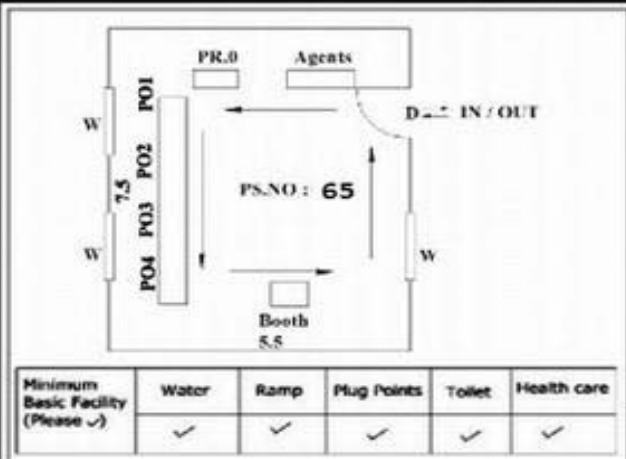

KRISHNAGIRI DISTRICT - கிருஷ்ணகிரி மாவட்டம்

53. Krishnagiri Assembly Constituency - கிருஷ்ணகிரி சட்டமன்ற தொகுதி

65 - Panchayat Union Middle School, R.Poosaripatti - 635 002

65 - ஊராட்சி ஒன்றிய நடுநிலைப்பள்ளி, R.பூசாரிப்பட்டி - 635 002

53-கிருஷ்ணகிரி சட்டமன்ற தொகுதி

வாக்காளர் பட்டியல் - 2017

பாகம் எண் 65

தொடர்ச்சி...

பிரிவு: 1-பெத்தாளாப்பள்ளி(வ.கி)மற்றும்(ஊ) பாஞ்சாலியூர் வார்டு-1, பின்கோடு : 635002

1	AXL1426097 வாக்காளர் பெயர்: ஜமிலாபர்வீன் கணவர் பெயர்: வாஜீத்அகமத் புதியபழைய வீட்டு எண்: 1/1-91-B வயது: 47 இனம்: பெண்	2	AXL1426089 வாக்காளர் பெயர்: ஜாசிம்ஜீனேத் தந்தை பெயர்: வாஜித்ஹகமத் புதியபழைய வீட்டு எண்: 1/1-92-B வயது: 20 இனம்: ஆண்	3	AXL1262567 வாக்காளர் பெயர்: நீலா கணவர் பெயர்: துரைசாமி புதியபழைய வீட்டு எண்: 1/- வயது: 56 இனம்: பெண்
4	AXL1262633 வாக்காளர் பெயர்: சரண்யா தந்தை பெயர்: ஜெகத்யன் புதியபழைய வீட்டு எண்: 1/1-410 வயது: 20 இனம்: பெண்	5	AXL1153733 வாக்காளர் பெயர்: கோவிந்தராஜ் தந்தை பெயர்: ராமர் புதியபழைய வீட்டு எண்: 1/834 வயது: 22 இனம்: ஆண்	6	AXL0982637 வாக்காளர் பெயர்: கீர்த்தனா தந்தை பெயர்: வெங்கடேசன் புதியபழைய வீட்டு எண்: 1/- வயது: 22 இனம்: பெண்
7	AXL1153782 வாக்காளர் பெயர்: துர்கா தந்தை பெயர்: சண்முகம் புதியபழைய வீட்டு எண்: 1/1-592 வயது: 21 இனம்: பெண்	8	AXL1153840 வாக்காளர் பெயர்: கண்ணம்மாள் கணவர் பெயர்: கோவிந்தசாமி புதியபழைய வீட்டு எண்: 1/317 வயது: 53 இனம்: பெண்	9	AXL0896035 வாக்காளர் பெயர்: பச்சிமா கணவர் பெயர்: ஜான்பாஷா புதியபழைய வீட்டு எண்: 1/442 வயது: 45 இனம்: பெண்
10	AXL1153873 வாக்காளர் பெயர்: சென்னம்மாள் தந்தை பெயர்: கோவிந்தராஜ் புதியபழைய வீட்டு எண்: 1/1-532 வயது: 43 இனம்: பெண்	11	AXL1153659 வாக்காளர் பெயர்: முருகன் தந்தை பெயர்: முனியப்பன் புதியபழைய வீட்டு எண்: 1/1-592 வயது: 42 இனம்: ஆண்	12	AXL1153980 வாக்காளர் பெயர்: செல்வி கணவர் பெயர்: குப்பன் புதியபழைய வீட்டு எண்: 1/873 வயது: 41 இனம்: பெண்
13	AXL0847418 வாக்காளர் பெயர்: கிருஷ்ணமூர்த்தி தந்தை பெயர்: பெருமாள் புதியபழைய வீட்டு எண்: 1/NA வயது: 40 இனம்: ஆண்	14	AXL1153550 வாக்காளர் பெயர்: ஷான்பாஷா தந்தை பெயர்: முகமதுசக்கிரியர் புதியபழைய வீட்டு எண்: 1/74 வயது: 38 இனம்: ஆண்	15	AXL1153576 வாக்காளர் பெயர்: மாத்ரு தந்தை பெயர்: சின்னசாமி புதியபழைய வீட்டு எண்: 1/533 வயது: 38 இனம்: ஆண்
16	AXL1154012 வாக்காளர் பெயர்: விஜயா கணவர் பெயர்: முருகன் புதியபழைய வீட்டு எண்: 1/1-592 வயது: 37 இனம்: பெண்	17	AXL1153931 வாக்காளர் பெயர்: சுலோச்சனா கணவர் பெயர்: ராஜா புதியபழைய வீட்டு எண்: 1/615 வயது: 32 இனம்: பெண்	18	AXL1153568 வாக்காளர் பெயர்: விஜய் தந்தை பெயர்: குப்பன் புதியபழைய வீட்டு எண்: 1/873 வயது: 29 இனம்: ஆண்
19	AXL0896043 வாக்காளர் பெயர்: பாலாஜி தந்தை பெயர்: முருகன் புதியபழைய வீட்டு எண்: 1/447 வயது: 28 இனம்: ஆண்	20	AXL1153543 வாக்காளர் பெயர்: தருமன் தந்தை பெயர்: மனோகரன் புதியபழைய வீட்டு எண்: 1/599 வயது: 27 இனம்: ஆண்	21	AXL1153865 வாக்காளர் பெயர்: காதர்பீ தந்தை பெயர்: சான்பாஷா புதியபழைய வீட்டு எண்: 1/74 வயது: 27 இனம்: பெண்
22	AXL0896050 வாக்காளர் பெயர்: மும்தாஜ் தந்தை பெயர்: ஜான்பாஷா புதியபழைய வீட்டு எண்: 1/442 வயது: 26 இனம்: பெண்	23	AXL0896027 வாக்காளர் பெயர்: யுவராஜ் தந்தை பெயர்: முருகன் புதியபழைய வீட்டு எண்: 1/447 வயது: 23 இனம்: ஆண்	24	AXL1153899 வாக்காளர் பெயர்: சத்யா தந்தை பெயர்: கண்ணன் புதியபழைய வீட்டு எண்: 1/1-159 வயது: 23 இனம்: பெண்
25	AXL1426105 வாக்காளர் பெயர்: ஆறுமுகம் தாய் பெயர்: செல்வி புதியபழைய வீட்டு எண்: 1/812 வயது: 38 இனம்: ஆண்	26	AXL1609619 வாக்காளர் பெயர்: லோக்கி தந்தை பெயர்: ரவி புதியபழைய வீட்டு எண்: 1/- வயது: 23 இனம்: ஆண்	27	AXL0847301 வாக்காளர் பெயர்: வேடியம்மாள் கணவர் பெயர்: சேட்டு புதியபழைய வீட்டு எண்: 1-10a / NA வயது: 35 இனம்: பெண்
28	AXL1153675 வாக்காளர் பெயர்: மணி தந்தை பெயர்: புஷ்பராஜ் புதியபழைய வீட்டு எண்: 1-32 / 1-679 வயது: 27 இனம்: ஆண்	29	AXL0982132 வாக்காளர் பெயர்: வேல்நாதமூர்த்தி தந்தை பெயர்: வேடியப்பன் புதியபழைய வீட்டு எண்: 1-36 / - வயது: 30 இனம்: ஆண்	30	AXL0601682 வாக்காளர் பெயர்: சுப்பிரமணி தந்தை பெயர்: ராமசாமி புதியபழைய வீட்டு எண்: 1-44A / NA வயது: 32 இனம்: ஆண்