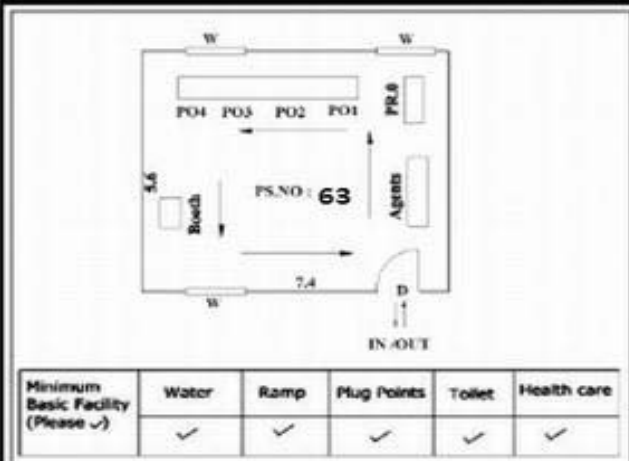

KRISHNAGIRI DISTRICT - கிருஷ்ணகிரி மாவட்டம்

53. Krishnagiri Assembly Constituency - கிருஷ்ணகிரி சட்டமன்ற தொகுதி

63 - Panchayat Union Primary School, Giddampatti - 635 001

63 - ஊராட்சி ஒன்றிய துவக்கப்பள்ளி, கிட்டம்பட்டி - 635 001

53-கிருஷ்ணகிரி சட்டமன்ற தொகுதி

வாக்காளர் பட்டியல் - 2017

பாகம் எண் 63

தொடர்ச்சி...

பிரிவு: 1-அகசிப்பள்ளி(வ.கி)மற்றும்(ஊ) கொய்யாங் கொட்டாய் குண்டுருட்டி கொட்டாய் வார்டு-1 , பின்கோடு : 635001