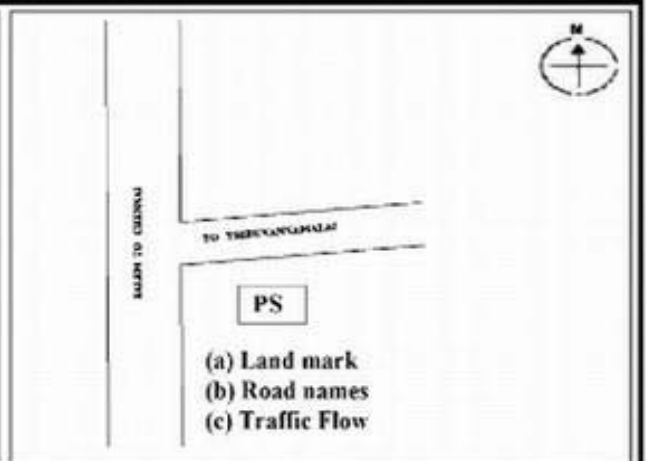

KRISHNAGIRI DISTRICT - கிருஷ்ணகிரி மாவட்டம்

53. Krishnagiri Assembly Constituency - கிருஷ்ணகிரி சட்டமன்ற தொகுதி

63 - Panchayat Union Primary School, Giddampatti - 635 001

63 - ஊராட்சி ஒன்றிய துவக்கப்பள்ளி, கிட்டம்பட்டி - 635 001

53-கிருஷ்ணகிரி சட்டமன்ற தொகுதி

வாக்காளர் பட்டியல் - 2017

பாகம் எண் 63

தொடர்ச்சி...

பிரிவு: 1-அகசிப்பள்ளி(வ.கி)மற்றும்(ஊ) கொய்யாங் கொட்டாய் குண்டுருட்டி கொட்டாய் வார்டு-1 , பின்கோடு : 635001