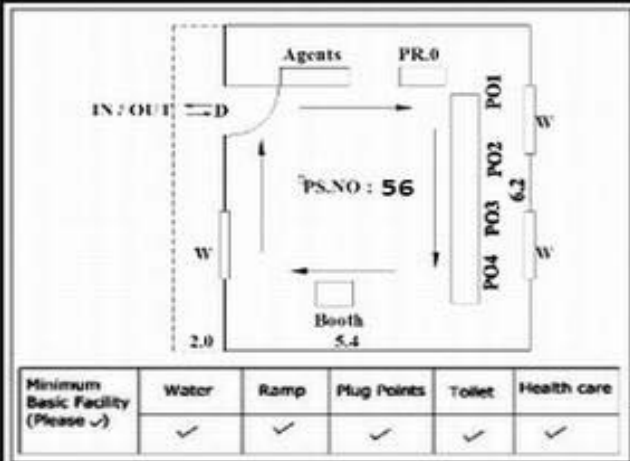

KRISHNAGIRI DISTRICT - கிருஷ்ணகிரி மாவட்டம்
53. Krishnagiri Assembly Constituency - கிருஷ்ணகிரி சட்டமன்ற தொகுதி
56 - Panchayat Union Primary School, Periyamottur - 635001
56 - ஊராட்சி ஒன்றிய துவக்கப்பள்ளி, பெரியமேட்டு - 635 001

53-கிருஷ்ணகிரி சட்டமன்ற தொகுதி

வாக்காளர் பட்டியல் - 2017

பாகம் எண் 56

தொடர்ச்சி...

பிரிவு: 1-அகசிப்பள்ளி(வ.கி) தேவசமுத்திரம்(ஆ) பெரிய மோட்டூர் வார்டு-2, பின்கோடு : 635001