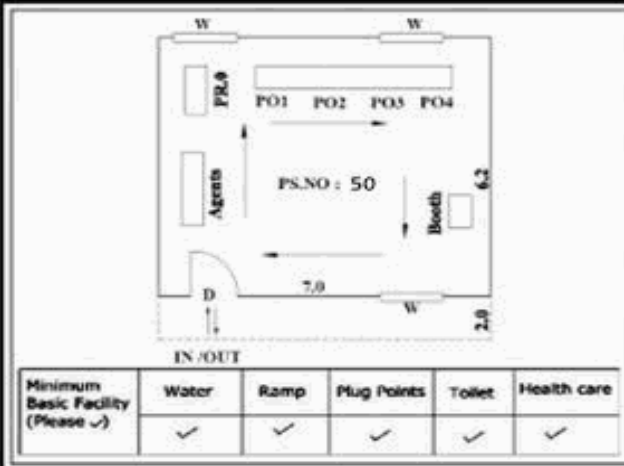

KRISHNAGIRI DISTRICT - கிருஷ்ணகிரி மாவட்டம்
53. Krishnagiri Assembly Constituency - கிருஷ்ணகிரி சட்டமன்ற தொகுதி
50 . Panchayat Union Middle School, Bethanapalli - 635001
50 . ஊராட்சி ஒன்றிய நடுநிலைப்பள்ளி, பெத்தனப்பள்ளி - 635 001

53-கிருஷ்ணகிரி சட்டமன்ற தொகுதி

வாக்காளர் பட்டியல் - 2017

பாகம் எண் 50

தொடர்ச்சி...

பிரிவு: 1-போகனப்பள்ளி(வ.கி) பெத்தனப்பள்ளி(ஊ) பெத்தனப்பள்ளி வார்டு-4 , பின்கோடு : 635001