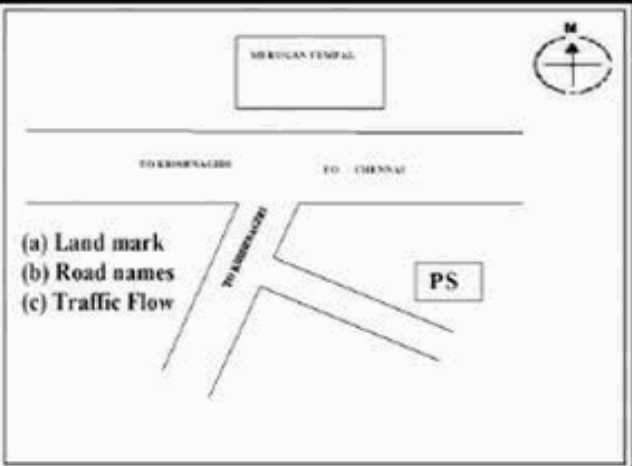

KRISHNAGIRI DISTRICT - கிருஷ்ணகிரி மாவட்டம்
53. Krishnagiri Assembly Constituency - கிருஷ்ணகிரி சட்டமன்ற தொகுதி
50 . Panchayat Union Middle School, Bethanapalli - 635001
50 . ஊராட்சி ஒன்றிய நடுநிலைப்பள்ளி, பெத்தனப்பள்ளி - 635 001

53-கிருஷ்ணகிரி சட்டமன்ற தொகுதி

வாக்காளர் பட்டியல் - 2017

பாகம் எண் 50

தொடர்ச்சி...

பிரிவு: 1-போகனப்பள்ளி(வ.கி) பெத்தனப்பள்ளி(ஊ) பெத்தனப்பள்ளி வார்டு-4 , பின்கோடு : 635001