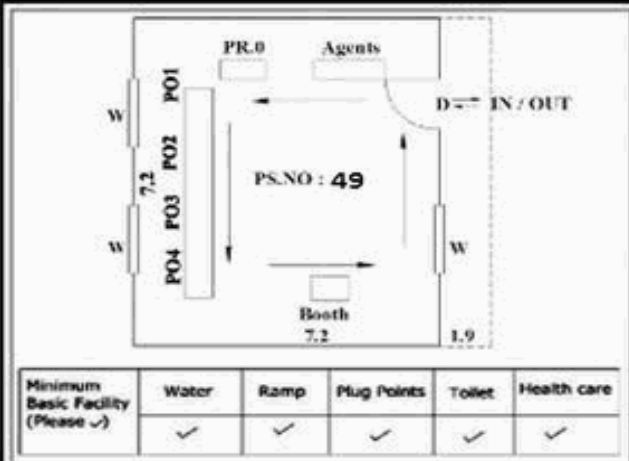

KRISHNAGIRI DISTRICT - கிருஷ்ணகிரி மாவட்டம்
53. Krishnagiri Assembly Constituency - கிருஷ்ணகிரி சட்டமன்ற தொகுதி
49. Panchayat Union Middle School, Bethanapalli - 635001
49. ஊராட்சி ஒன்றிய நடுநிலைப்பள்ளி, பெத்தன்பள்ளி - 635 001

53-கிருஷ்ணகிரி சட்டமன்ற தொகுதி

வாக்காளர் பட்டியல் - 2017

பாகம் எண் 49

தொடர்ச்சி...

பிரிவு: 1-போகனப்பள்ளி(வ.கி) பெத்தனப்பள்ளி(ஊ) சிட்டுகொட்டாய் வார்டு-3, பின்கோடு : 635001