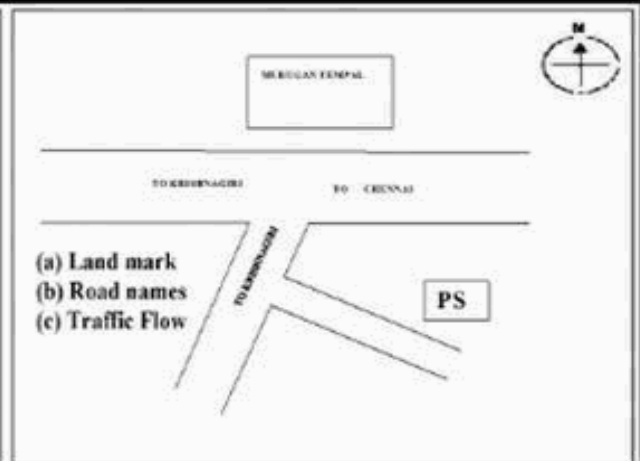

KRISHNAGIRI DISTRICT - கிருஷ்ணகிரி மாவட்டம்
53. Krishnagiri Assembly Constituency - கிருஷ்ணகிரி சட்டமன்ற தொகுதி
49. Panchayat Union Middle School, Bethanapalli - 635001
49. ஊராட்சி ஒன்றிய நடுநிலைப்பள்ளி, பெத்தன்பள்ளி - 635 001

53-கிருஷ்ணகிரி சட்டமன்ற தொகுதி

வாக்காளர் பட்டியல் - 2017

பாகம் எண் 49

தொடர்ச்சி...

பிரிவு: 1-போகனப்பள்ளி(வ.கி) பெத்தனப்பள்ளி(ஊ) சிட்டுகொட்டாய் வார்டு-3, பின்கோடு : 635001