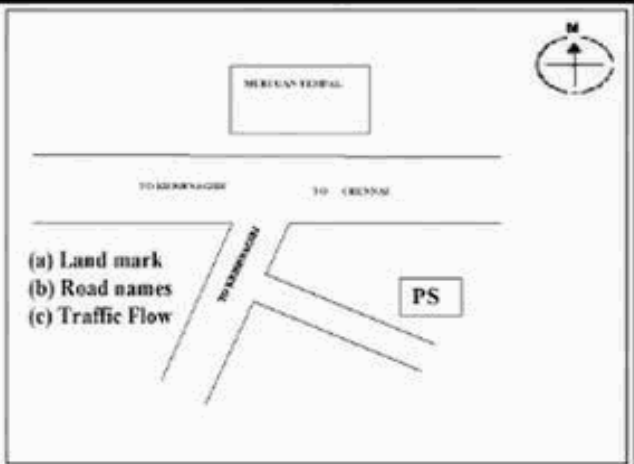

KRISHNAGIRI DISTRICT - கிருஷ்ணகிரி மாவட்டம்
53. Krishnagiri Assembly Constituency - கிருஷ்ணகிரி சட்டமன்ற தொகுதி
48 . Panchayat Union Middle School, Bethanapalli - 635001
48 . ஊராட்சி ஒன்றிய நடுநிலைப்பள்ளி, பெத்தன்பள்ளி - 635 001

53-கிருஷ்ணகிரி சட்டமன்ற தொகுதி

வாக்காளர் பட்டியல் - 2017

பாகம் எண் 48

தொடர்ச்சி...

பிரிவு: 1-போகனப்பள்ளி(வ.கி) பெத்தனப்பள்ளி(ஊ) சவுனூர் வார்டு-3 , பின்கோடு : 635001