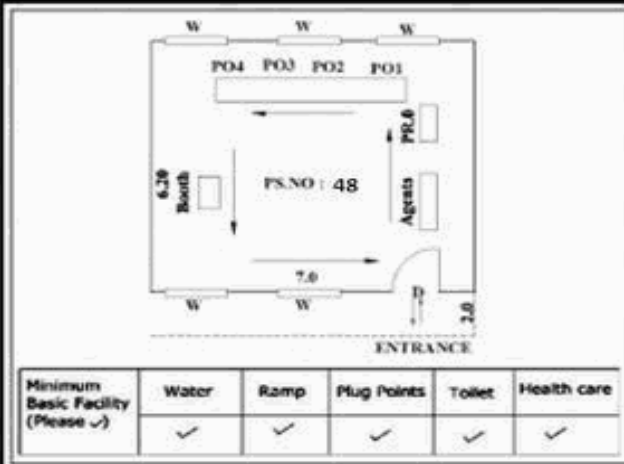

KRISHNAGIRI DISTRICT - கிருஷ்ணகிரி மாவட்டம்
53. Krishnagiri Assembly Constituency - கிருஷ்ணகிரி சட்டமன்ற தொகுதி
48 . Panchayat Union Middle School, Bethanapalli - 635001
48 . ஊராட்சி ஒன்றிய நடுநிலைப்பள்ளி, பெத்தன்பள்ளி - 635 001

53-கிருஷ்ணகிரி சட்டமன்ற தொகுதி

வாக்காளர் பட்டியல் - 2017

பாகம் எண் 48

தொடர்ச்சி...

பிரிவு: 1-போகனப்பள்ளி(வ.கி) பெத்தனப்பள்ளி(ஊ) சவுனூர் வார்டு-3 , பின்கோடு : 635001