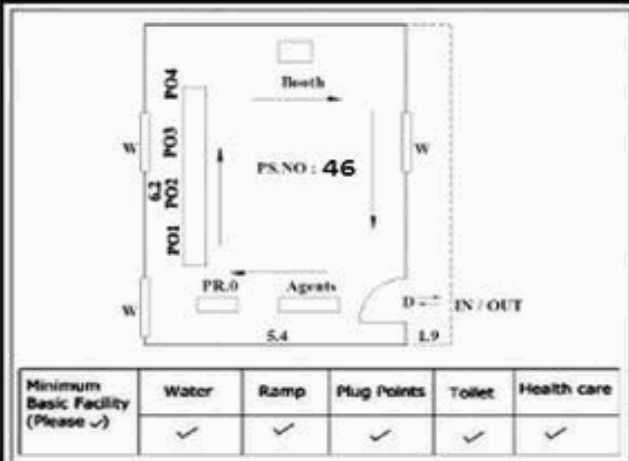

KRISHNAGIRI DISTRICT - கிருஷ்ணகிரி மாவட்டம்
53. Krishnagiri Assembly Constituency - கிருஷ்ணகிரி சட்டமன்ற தொகுதி
46 . Panchayat Union Middle School, Boganapalli - 635001
46. ஊராட்சி ஒன்றிய நடுநிலைப்பள்ளி, போகனப்பள்ளி - 635 001

53-கிருஷ்ணகிரி சட்டமன்ற தொகுதி

வாக்காளர் பட்டியல் - 2017

பாகம் எண் 46

தொடர்ச்சி...

பிரிவு: 1-போகனப்பள்ளி(வ.கி) பெத்தனப்பள்ளி (ஊ) தொண்ணையாண்கொட்டாய் வார்டு-2 , பின்கோடு : 635001