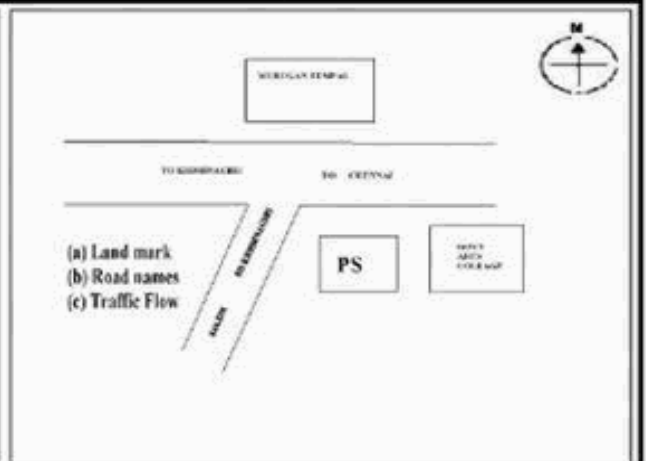

KRISHNAGIRI DISTRICT - கிருஷ்ணகிரி மாவட்டம்
53. Krishnagiri Assembly Constituency - கிருஷ்ணகிரி சட்டமன்ற தொகுதி
46 . Panchayat Union Middle School, Boganapalli - 635001
46. ஊராட்சி ஒன்றிய நடுநிலைப்பள்ளி, போகனப்பள்ளி - 635 001

53-கிருஷ்ணகிரி சட்டமன்ற தொகுதி

வாக்காளர் பட்டியல் - 2017

பாகம் எண் 46

தொடர்ச்சி...

பிரிவு: 1-போகனப்பள்ளி(வ.கி) பெத்தனப்பள்ளி (ஊ) தொண்ணையாண்கொட்டாய் வார்டு-2 , பின்கோடு : 635001