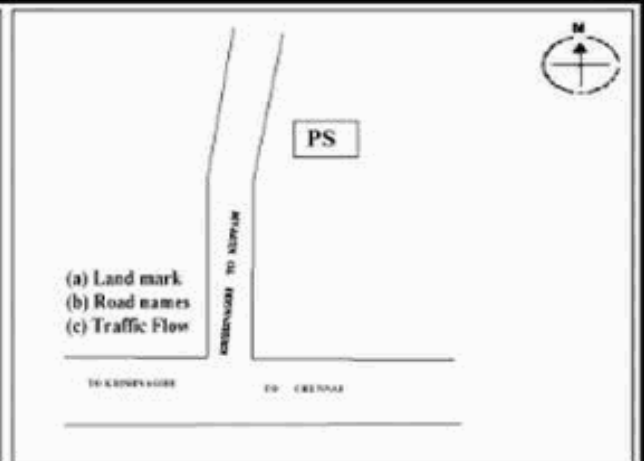

KRISHNAGIRI DISTRICT - கிருஷ்ணகிரி மாவட்டம்

53. Krishnagiri Assembly Constituency - கிருஷ்ணகிரி சட்டமன்ற தொகுதி

29. Panchayat Union Primary School, Kothapetta - 635 001

29. ஊராட்சி ஒன்றிய துவக்கப்பள்ளி, கொத்தப்பேட்டா - 635 001

53-கிருஷ்ணகிரி சட்டமன்ற தொகுதி

வாக்காளர் பட்டியல் - 2017

பாகம் எண் 29

தொடர்ச்சி...

பிரிவு: 1-கொத்தபேட்டை (வ.கி)ஜாகீர் வெங்கட்டாபுரம்(ஊ) கொத்தபேட்டை காலனி வார்டு-1, பின்கோடு : 635001