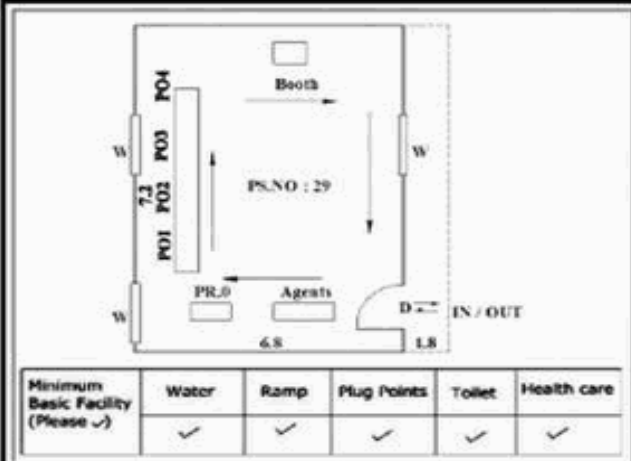

KRISHNAGIRI DISTRICT - கிருஷ்ணகிரி மாவட்டம்

53. Krishnagiri Assembly Constituency - கிருஷ்ணகிரி சட்டமன்ற தொகுதி

29. Panchayat Union Primary School, Kothapetta - 635 001

29. ஊராட்சி ஒன்றிய துவக்கப்பள்ளி, கொத்தப்பேட்டா - 635 001

53-கிருஷ்ணகிரி சட்டமன்ற தொகுதி

வாக்காளர் பட்டியல் - 2017

பாகம் எண் 29

தொடர்ச்சி...

பிரிவு: 1-கொத்தபேட்டை (வ.கி)ஜாகீர் வெங்கட்டாபுரம்(ஊ) கொத்தபேட்டை காலனி வார்டு-1, பின்கோடு : 635001