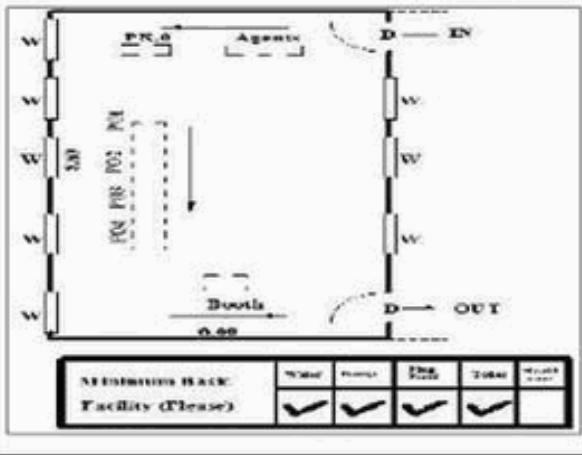

KRISHNAGIRI DISTRICT - கிருஷ்ணகிரி மாவட்டம்
53. KRISHNAGIRI Assembly Constituency - கிருஷ்ணகிரி சட்டமன்ற தொகுதி
16. Panchayat Union Primary School, Gummanoor - 635 115
16. ஊராட்சி ஒன்றிய துவக்கப்பள்ளி, கும்மனூர் - 635 115

53-கிருஷ்ணகிரி சட்டமன்ற தொகுதி

வாக்காளர் பட்டியல் - 2017

பாகம் எண் 16

தொடர்ச்சி...

பிரிவு: 1-ஜிஞ்சுப்பள்ளி(வ.கி) திப்பனப்பள்ளி(ஊ) சின்னகும்மனூர் வார்டு-2, பின்கோடு : 635115