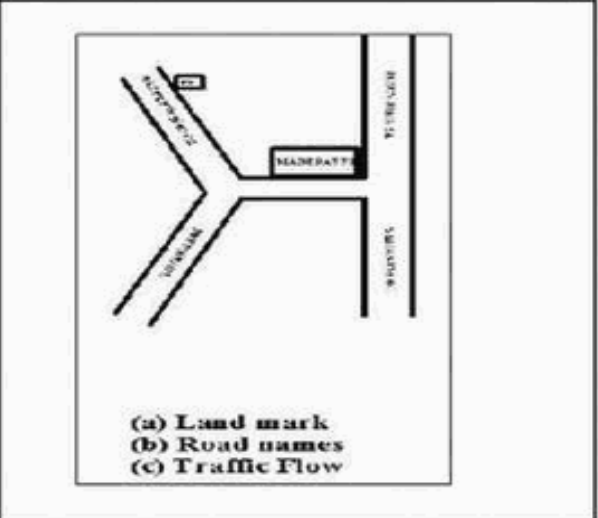

KRISHNAGIRI DISTRICT – கிருஷ்ணகிரி மாவட்டம்
53. KRISHNAGIRI Assembly Constituency – கிருஷ்ணகிரி சட்டமன்ற தொகுதி
10. Panchayat Union Primary School , Ammaneri - 635 122
10. ஊராட்சி ஒன்றிய துவக்கப்பள்ளி, அம்மனேரி-635 122

53-கிருஷ்ணகிரி சட்டமன்ற தொகுதி

வாக்காளர் பட்டியல் - 2017

பாகம் எண் 10

தொடர்ச்சி...

பிரிவு: 1-கூலியம் (வ.கி) மற்றும் (ஊ) அம்மனேரி வார்டு-2, பின்கோடு : 635122