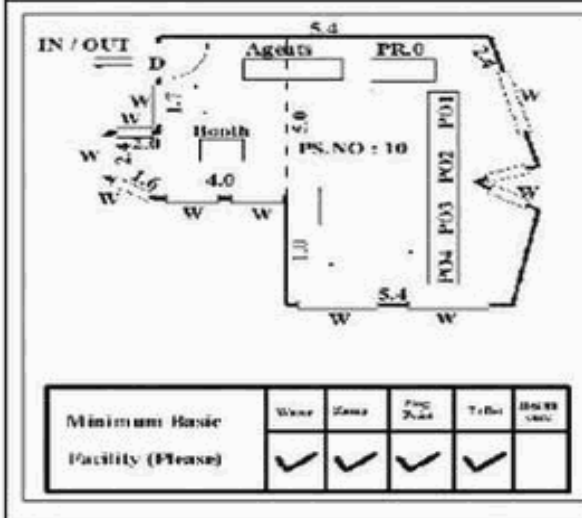

KRISHNAGIRI DISTRICT – கிருஷ்ணகிரி மாவட்டம்
53. KRISHNAGIRI Assembly Constituency – கிருஷ்ணகிரி சட்டமன்ற தொகுதி
10. Panchayat Union Primary School , Ammaneri - 635 122
10. ஊராட்சி ஒன்றிய துவக்கப்பள்ளி, அம்மனேரி-635 122

53-கிருஷ்ணகிரி சட்டமன்ற தொகுதி

வாக்காளர் பட்டியல் - 2017

பாகம் எண் 10

தொடர்ச்சி...

பிரிவு: 1-கூலியம் (வ.கி) மற்றும் (ஊ) அம்மனேரி வார்டு-2, பின்கோடு : 635122