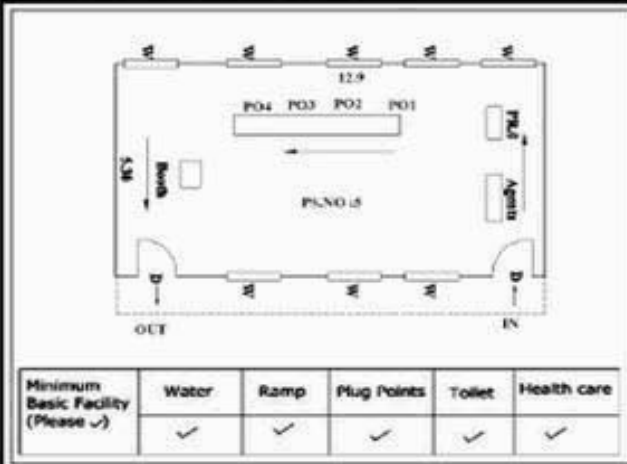

KRISHNAGIRI DISTRICT - கிருஷ்ணகிரி மாவட்டம்

53. Krishnagiri Assembly Constituency - கிருஷ்ணகிரி சட்டமன்ற தொகுதி

05. Panchayat Union Primary School, Maniyandapalli - 635 115

05. ஊராட்சி ஒன்றிய துவக்கப்பள்ளி, மனியாண்டப்பள்ளி - 635 115

53-கிருஷ்ணகிரி சட்டமன்ற தொகுதி

வாக்காளர் பட்டியல் - 2017

பாகம் எண் 5

தொடர்ச்சி...

பிரிவு: 1-குருபரப்பள்ளி (வ.கி) மற்றும் (ஊ) மணியாண்டப்பள்ளி வார்டு 3, பின்கோடு : 635115