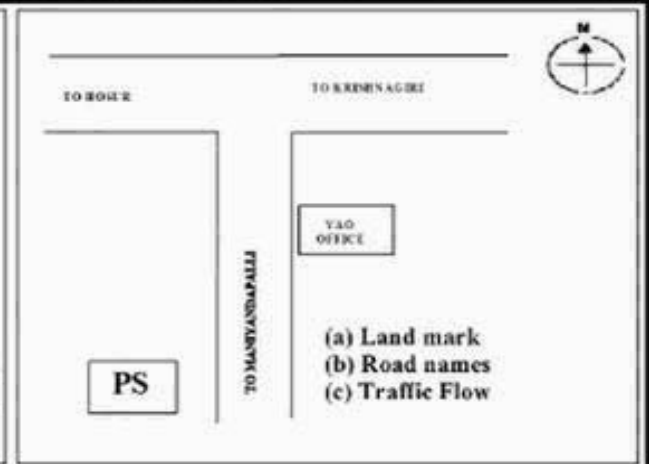

KRISHNAGIRI DISTRICT - கிருஷ்ணகிரி மாவட்டம்

53. Krishnagiri Assembly Constituency - கிருஷ்ணகிரி சட்டமன்ற தொகுதி

05. Panchayat Union Primary School, Maniyandapalli - 635 115

05. ஊராட்சி ஒன்றிய துவக்கப்பள்ளி, மனியாண்டப்பள்ளி - 635 115

53-கிருஷ்ணகிரி சட்டமன்ற தொகுதி

வாக்காளர் பட்டியல் - 2017

பாகம் எண் 5

தொடர்ச்சி...

பிரிவு: 1-குருபரப்பள்ளி (வ.கி) மற்றும் (ஊ) மணியாண்டப்பள்ளி வார்டு 3, பின்கோடு : 635115