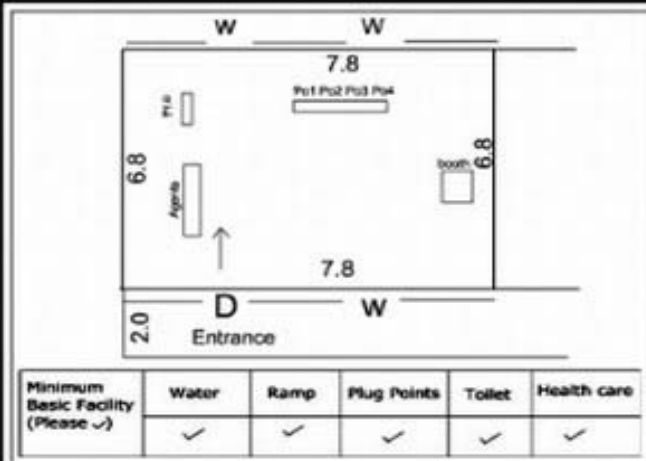

KRISHNAGIRI DISTRICT – கிருஷ்ணகிரி மாவட்டம்
52. Bargur Assembly Constituency – பர்கர் சட்டமன்ற தொகுதி
284 - Panchayat Union Primary School, Sundakapatti - 635 206
284 - ஊராட்சி ஒன்றிய துவக்கப் பள்ளி, சுண்டகாப்பட்டி - 635 206

52-பரகூர் சட்டமன்ற தொகுதி

வாக்காளர் பட்டியல் - 2018

பாகம் எண் 284

தொடர்ச்சி...

பிரிவு: 1-வடமலம்பட்டி (வ.கி) புளியம்பட்டி (ஆ) சுண்டகாப்பட்டி வார்டு 3, பின்கோடு : 635206

1	BVN1571421 வாக்காளர் பெயர்: சென்னம்மாள் கணவர் பெயர்: பழனி புதியபழைய வீட்டு எண்: I3-84 / NA வயது: 33 இனம்: பெண்	2	YQY0948364 வாக்காளர் பெயர்: பார்வதி தந்தை பெயர்: அங்கமுத்து புதியபழைய வீட்டு எண்: 1 / - வயது: 62 இனம்: பெண்	3	YQY0948398 வாக்காளர் பெயர்: கம்சலா தந்தை பெயர்: வேடியப்பன் புதியபழைய வீட்டு எண்: 1 / - வயது: 59 இனம்: பெண்
4	YQY0948372 வாக்காளர் பெயர்: மாரி தந்தை பெயர்: சுப்பிரமணி புதியபழைய வீட்டு எண்: 1 / - வயது: 55 இனம்: பெண்	5	YQY1033604 வாக்காளர் பெயர்: மாதப்பன் தந்தை பெயர்: கன்னுகவுண்டர் புதியபழைய வீட்டு எண்: 1 / NA வயது: 53 இனம்: ஆண்	6	YQY0948356 வாக்காளர் பெயர்: பூசியம்மாள் தந்தை பெயர்: சின்னதுரை புதியபழைய வீட்டு எண்: 1 / - வயது: 45 இனம்: பெண்
7	YQY1033570 வாக்காளர் பெயர்: ராஜாமமாள் கணவர் பெயர்: மாதப்பன் புதியபழைய வீட்டு எண்: 1 / NA வயது: 44 இனம்: பெண்	8	YQY0121244 வாக்காளர் பெயர்: முருகன் தந்தை பெயர்: சுப்பிரமணி புதியபழைய வீட்டு எண்: 1 / NA வயது: 38 இனம்: ஆண்	9	YQY0948349 வாக்காளர் பெயர்: இளவரசி தந்தை பெயர்: சசிகுமார் புதியபழைய வீட்டு எண்: 1 / - வயது: 36 இனம்: பெண்
10	YQY0948380 வாக்காளர் பெயர்: சின்னபோன்னு தந்தை பெயர்: அண்ணாமலை புதியபழைய வீட்டு எண்: 1 / - வயது: 35 இனம்: பெண்	11	YQY0801670 வாக்காளர் பெயர்: சரஸ்வதி கணவர் பெயர்: முனுசாமி புதியபழைய வீட்டு எண்: 1 / 1-134 வயது: 35 இனம்: பெண்	12	YQY1033596 வாக்காளர் பெயர்: கார்த்திக் தந்தை பெயர்: மாதப்பன் புதியபழைய வீட்டு எண்: 1 / NA வயது: 26 இனம்: ஆண்
13	YQY0766105 வாக்காளர் பெயர்: பிரதாப் தந்தை பெயர்: மாதப்பன் புதியபழைய வீட்டு எண்: 1 / 2-33 வயது: 25 இனம்: ஆண்	14	YQY0948323 வாக்காளர் பெயர்: ரோஸ் கணவர் பெயர்: அலுமேலு புதியபழைய வீட்டு எண்: 1 / - வயது: 24 இனம்: பெண்	15	YQY0948331 வாக்காளர் பெயர்: லாவன்யா தந்தை பெயர்: மாதன் புதியபழைய வீட்டு எண்: 1 / - வயது: 24 இனம்: பெண்
16	YQY1033620 வாக்காளர் பெயர்: தவமணி கணவர் பெயர்: சிவலிங்கம் புதியபழைய வீட்டு எண்: 1 / NA வயது: 23 இனம்: பெண்	17	YQY1279595 வாக்காளர் பெயர்: சன்மதி தந்தை பெயர்: சங்கர் புதியபழைய வீட்டு எண்: 1 / - வயது: 20 இனம்: பெண்	18	YQY1356914 வாக்காளர் பெயர்: சக்திவேல் தந்தை பெயர்: பழனிசாமி புதியபழைய வீட்டு எண்: 1-32 / - வயது: 20 இனம்: ஆண்
19	YQY0948695 வாக்காளர் பெயர்: துரைசாமி தந்தை பெயர்: அண்ணாமலை புதியபழைய வீட்டு எண்: 1-59 / - வயது: 26 இனம்: ஆண்	20	YQY0714592 வாக்காளர் பெயர்: பாஞ்சாலை கணவர் பெயர்: கணேஷ்முர்த்தி புதியபழைய வீட்டு எண்: 1-74 / - வயது: 33 இனம்: பெண்	21	YQY1279587 வாக்காளர் பெயர்: நாகலட்சுமி கணவர் பெயர்: கோபால் புதியபழைய வீட்டு எண்: 2 / - வயது: 25 இனம்: பெண்
22	YQY1137421 வாக்காளர் பெயர்: ஐலபதி தந்தை பெயர்: செல்வராஜ் புதியபழைய வீட்டு எண்: 2 / 159 வயது: 21 இனம்: ஆண்	23	YQY1137439 வாக்காளர் பெயர்: சங்கீதா தந்தை பெயர்: செல்வராஜ் புதியபழைய வீட்டு எண்: 2 / 159 வயது: 21 இனம்: பெண்	24	YQY1279645 வாக்காளர் பெயர்: ஸ்ரீதா தந்தை பெயர்: காசிலிங்கம் புதியபழைய வீட்டு எண்: 2 / 2 வயது: 20 இனம்: பெண்
25	YQY1289875 வாக்காளர் பெயர்: ஞானபிரகாஷ் தந்தை பெயர்: கோவிந்தசாமி புதியபழைய வீட்டு எண்: 2 / - வயது: 20 இனம்: ஆண்	26	YQY1383603 வாக்காளர் பெயர்: கனகா கணவர் பெயர்: பழனிப்பன் புதியபழைய வீட்டு எண்: 2-13 / - வயது: 24 இனம்: பெண்	27	YQY1033471 வாக்காளர் பெயர்: வெங்கடேசப்பெருமாள் தந்தை பெயர்: சிதம்பரம் புதியபழைய வீட்டு எண்: 2-18 / NA வயது: 22 இனம்: ஆண்
28	YQY1356930 வாக்காளர் பெயர்: அகிலா தந்தை பெயர்: ஜோதிவேல் புதியபழைய வீட்டு எண்: 2-33 / - வயது: 20 இனம்: ஆண்	29	YQY0765974 வாக்காளர் பெயர்: இராஜ்குமார் தந்தை பெயர்: ராமசாமி புதியபழைய வீட்டு எண்: 2-68 / - வயது: 25 இனம்: ஆண்	30	YQY0714576 வாக்காளர் பெயர்: பச்சையம்மாள் கணவர் பெயர்: ஆனந்தன் புதியபழைய வீட்டு எண்: 2-71 / - வயது: 29 இனம்: பெண்