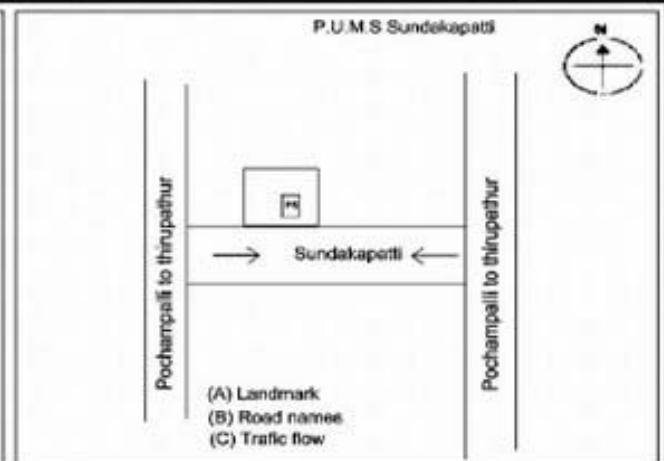

KRISHNAGIRI DISTRICT – கிருஷ்ணகிரி மாவட்டம்
52. Bargur Assembly Constituency – பர்கர் சட்டமன்ற தொகுதி
284 - Panchayat Union Primary School, Sundakapatti - 635 206
284 - ஊராட்சி ஒன்றிய துவக்கப் பள்ளி, சுண்டகாப்பட்டி - 635 206

52-பரகூர் சட்டமன்ற தொகுதி

வாக்காளர் பட்டியல் - 2018

பாகம் எண் 284

தொடர்ச்சி...

பிரிவு: 1-வடமலம்பட்டி (வ.கி) புளியம்பட்டி (ஆ) சுண்டகாப்பட்டி வார்டு 3, பின்கோடு : 635206

1	BVN1571421 வாக்காளர் பெயர்: சென்னம்மாள் கணவர் பெயர்: பழனி புதியபழைய வீட்டு எண்: I3-84 / NA வயது: 33 இனம்: பெண்	2	YQY0948364 வாக்காளர் பெயர்: பார்வதி தந்தை பெயர்: அங்கமுத்து புதியபழைய வீட்டு எண்: 1 / - வயது: 62 இனம்: பெண்	3	YQY0948398 வாக்காளர் பெயர்: கம்சலா தந்தை பெயர்: வேடியப்பன் புதியபழைய வீட்டு எண்: 1 / - வயது: 59 இனம்: பெண்
4	YQY0948372 வாக்காளர் பெயர்: மாரி தந்தை பெயர்: சுப்பிரமணி புதியபழைய வீட்டு எண்: 1 / - வயது: 55 இனம்: பெண்	5	YQY1033604 வாக்காளர் பெயர்: மாதப்பன் தந்தை பெயர்: கன்னுகவுண்டர் புதியபழைய வீட்டு எண்: 1 / NA வயது: 53 இனம்: ஆண்	6	YQY0948356 வாக்காளர் பெயர்: பூசியம்மாள் தந்தை பெயர்: சின்னதுரை புதியபழைய வீட்டு எண்: 1 / - வயது: 45 இனம்: பெண்
7	YQY1033570 வாக்காளர் பெயர்: ராஜாமமாள் கணவர் பெயர்: மாதப்பன் புதியபழைய வீட்டு எண்: 1 / NA வயது: 44 இனம்: பெண்	8	YQY0121244 வாக்காளர் பெயர்: முருகன் தந்தை பெயர்: சுப்பிரமணி புதியபழைய வீட்டு எண்: 1 / NA வயது: 38 இனம்: ஆண்	9	YQY0948349 வாக்காளர் பெயர்: இளவரசி தந்தை பெயர்: சசிகுமார் புதியபழைய வீட்டு எண்: 1 / - வயது: 36 இனம்: பெண்
10	YQY0948380 வாக்காளர் பெயர்: சின்னபோன்னு தந்தை பெயர்: அண்ணாமலை புதியபழைய வீட்டு எண்: 1 / - வயது: 35 இனம்: பெண்	11	YQY0801670 வாக்காளர் பெயர்: சரஸ்வதி கணவர் பெயர்: முனுசாமி புதியபழைய வீட்டு எண்: 1 / 1-134 வயது: 35 இனம்: பெண்	12	YQY1033596 வாக்காளர் பெயர்: கார்த்திக் தந்தை பெயர்: மாதப்பன் புதியபழைய வீட்டு எண்: 1 / NA வயது: 26 இனம்: ஆண்
13	YQY0766105 வாக்காளர் பெயர்: பிரதாப் தந்தை பெயர்: மாதப்பன் புதியபழைய வீட்டு எண்: 1 / 2-33 வயது: 25 இனம்: ஆண்	14	YQY0948323 வாக்காளர் பெயர்: ரோஸ் கணவர் பெயர்: அலுமேலு புதியபழைய வீட்டு எண்: 1 / - வயது: 24 இனம்: பெண்	15	YQY0948331 வாக்காளர் பெயர்: லாவன்யா தந்தை பெயர்: மாதன் புதியபழைய வீட்டு எண்: 1 / - வயது: 24 இனம்: பெண்
16	YQY1033620 வாக்காளர் பெயர்: தவமணி கணவர் பெயர்: சிவலிங்கம் புதியபழைய வீட்டு எண்: 1 / NA வயது: 23 இனம்: பெண்	17	YQY1279595 வாக்காளர் பெயர்: சன்மதி தந்தை பெயர்: சங்கர் புதியபழைய வீட்டு எண்: 1 / - வயது: 20 இனம்: பெண்	18	YQY1356914 வாக்காளர் பெயர்: சக்திவேல் தந்தை பெயர்: பழனிசாமி புதியபழைய வீட்டு எண்: 1-32 / - வயது: 20 இனம்: ஆண்
19	YQY0948695 வாக்காளர் பெயர்: துரைசாமி தந்தை பெயர்: அண்ணாமலை புதியபழைய வீட்டு எண்: 1-59 / - வயது: 26 இனம்: ஆண்	20	YQY0714592 வாக்காளர் பெயர்: பாஞ்சாலை கணவர் பெயர்: கணேஷ்முர்த்தி புதியபழைய வீட்டு எண்: 1-74 / - வயது: 33 இனம்: பெண்	21	YQY1279587 வாக்காளர் பெயர்: நாகலட்சுமி கணவர் பெயர்: கோபால் புதியபழைய வீட்டு எண்: 2 / - வயது: 25 இனம்: பெண்
22	YQY1137421 வாக்காளர் பெயர்: ஐலபதி தந்தை பெயர்: செல்வராஜ் புதியபழைய வீட்டு எண்: 2 / 159 வயது: 21 இனம்: ஆண்	23	YQY1137439 வாக்காளர் பெயர்: சங்கீதா தந்தை பெயர்: செல்வராஜ் புதியபழைய வீட்டு எண்: 2 / 159 வயது: 21 இனம்: பெண்	24	YQY1279645 வாக்காளர் பெயர்: ஸ்ரீதா தந்தை பெயர்: காசிலிங்கம் புதியபழைய வீட்டு எண்: 2 / 2 வயது: 20 இனம்: பெண்
25	YQY1289875 வாக்காளர் பெயர்: ஞானபிரகாஷ் தந்தை பெயர்: கோவிந்தசாமி புதியபழைய வீட்டு எண்: 2 / - வயது: 20 இனம்: ஆண்	26	YQY1383603 வாக்காளர் பெயர்: கனகா கணவர் பெயர்: பழனிப்பன் புதியபழைய வீட்டு எண்: 2-13 / - வயது: 24 இனம்: பெண்	27	YQY1033471 வாக்காளர் பெயர்: வெங்கடேசப்பெருமாள் தந்தை பெயர்: சிதம்பரம் புதியபழைய வீட்டு எண்: 2-18 / NA வயது: 22 இனம்: ஆண்
28	YQY1356930 வாக்காளர் பெயர்: அகிலா தந்தை பெயர்: ஜோதிவேல் புதியபழைய வீட்டு எண்: 2-33 / - வயது: 20 இனம்: ஆண்	29	YQY0765974 வாக்காளர் பெயர்: இராஜ்குமார் தந்தை பெயர்: ராமசாமி புதியபழைய வீட்டு எண்: 2-68 / - வயது: 25 இனம்: ஆண்	30	YQY0714576 வாக்காளர் பெயர்: பச்சையம்மாள் கணவர் பெயர்: ஆனந்தன் புதியபழைய வீட்டு எண்: 2-71 / - வயது: 29 இனம்: பெண்