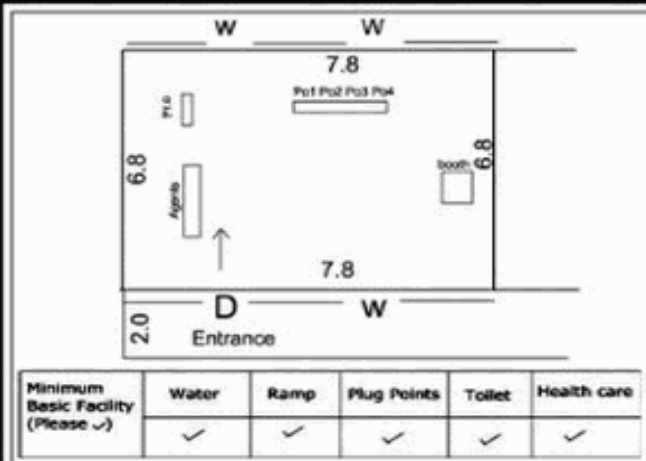

KRISHNAGIRI DISTRICT – கிருஷ்ணகிரி மாவட்டம்
52. Bargur Assembly Constituency – பர்கர் சட்டமன்ற தொகுதி
284 - Panchayat Union Primary School, Sundakapatti - 635 206
284 - ஊராட்சி ஒன்றிய துவக்கப் பள்ளி, சுண்டகாப்பட்டி - 635 206

52-பரகூர் சட்டமன்ற தொகுதி

வாக்காளர் பட்டியல் - 2017

பாகம் எண் 284

தொடர்ச்சி...

பிரிவு: 1-வடமலம்பட்டி (வ.கி) புளியம்பட்டி (ஆ) சுண்டகாப்பட்டி வார்டு 3, பின்கோடு : 635206

1	BVN1571421 வாக்காளர் பெயர்: சென்னம்மாள் கணவர் பெயர்: பழனி புதியபழைய வீட்டு எண்: I3-84 / NA வயது: 32 இனம்: பெண்	2	YQY0948364 வாக்காளர் பெயர்: பார்வதி தந்தை பெயர்: அங்கமுத்து புதியபழைய வீட்டு எண்: 1 / - வயது: 61 இனம்: பெண்	3	YQY0948398 வாக்காளர் பெயர்: கம்சலா தந்தை பெயர்: வேடியப்பன் புதியபழைய வீட்டு எண்: 1 / - வயது: 58 இனம்: பெண்
4	YQY0948372 வாக்காளர் பெயர்: மாரி தந்தை பெயர்: சுப்பிரமணி புதியபழைய வீட்டு எண்: 1 / - வயது: 54 இனம்: பெண்	5	YQY1033604 வாக்காளர் பெயர்: மாதப்பன் தந்தை பெயர்: கன்னுகவுண்டர் புதியபழைய வீட்டு எண்: 1 / NA வயது: 52 இனம்: ஆண்	6	YQY0948356 வாக்காளர் பெயர்: பூசியம்மாள் தந்தை பெயர்: சின்னதுரை புதியபழைய வீட்டு எண்: 1 / - வயது: 44 இனம்: பெண்
7	YQY1033570 வாக்காளர் பெயர்: ராஜாம்மாள் கணவர் பெயர்: மாதப்பன் புதியபழைய வீட்டு எண்: 1 / NA வயது: 43 இனம்: பெண்	8	YQY0121244 வாக்காளர் பெயர்: முருகன் தந்தை பெயர்: சுப்பிரமணி புதியபழைய வீட்டு எண்: 1 / NA வயது: 37 இனம்: ஆண்	9	YQY0948349 வாக்காளர் பெயர்: இளவரசி தந்தை பெயர்: சசிகுமார் புதியபழைய வீட்டு எண்: 1 / - வயது: 35 இனம்: பெண்
10	YQY0948380 வாக்காளர் பெயர்: சின்னபோன்னு தந்தை பெயர்: அண்ணாமலை புதியபழைய வீட்டு எண்: 1 / - வயது: 34 இனம்: பெண்	11	YQY0801670 வாக்காளர் பெயர்: சரஸ்வதி கணவர் பெயர்: முனுசாமி புதியபழைய வீட்டு எண்: 1 / 1-134 வயது: 34 இனம்: பெண்	12	YQY1033596 வாக்காளர் பெயர்: கார்த்திக் தந்தை பெயர்: மாதப்பன் புதியபழைய வீட்டு எண்: 1 / NA வயது: 25 இனம்: ஆண்
13	YQY0766105 வாக்காளர் பெயர்: பிரதாப் தந்தை பெயர்: மாதப்பன் புதியபழைய வீட்டு எண்: 1 / 2-33 வயது: 24 இனம்: ஆண்	14	YQY0948323 வாக்காளர் பெயர்: ரோஸ் கணவர் பெயர்: அலுமேலு புதியபழைய வீட்டு எண்: 1 / - வயது: 23 இனம்: பெண்	15	YQY0948331 வாக்காளர் பெயர்: லாவன்யா தந்தை பெயர்: மாதன் புதியபழைய வீட்டு எண்: 1 / - வயது: 23 இனம்: பெண்
16	YQY1279595 வாக்காளர் பெயர்: சன்மதி தந்தை பெயர்: சங்கர் புதியபழைய வீட்டு எண்: 1 / - வயது: 19 இனம்: பெண்	17	YQY1033620 வாக்காளர் பெயர்: தவமணி கணவர் பெயர்: சிவலிங்கம் புதியபழைய வீட்டு எண்: 1 / NA வயது: 22 இனம்: பெண்	18	YQY0948695 வாக்காளர் பெயர்: துரைசாமி தந்தை பெயர்: அண்ணாமலை புதியபழைய வீட்டு எண்: 1-59 / - வயது: 25 இனம்: ஆண்
19	YQY0714592 வாக்காளர் பெயர்: பாஞ்சாலை கணவர் பெயர்: கணேஷ்முர்த்தி புதியபழைய வீட்டு எண்: 1-74 / - வயது: 32 இனம்: பெண்	20	YQY1137421 வாக்காளர் பெயர்: ஐலபதி தந்தை பெயர்: செல்வராஜ் புதியபழைய வீட்டு எண்: 2 / 159 வயது: 20 இனம்: ஆண்	21	YQY1137439 வாக்காளர் பெயர்: சங்கீதா தந்தை பெயர்: செல்வராஜ் புதியபழைய வீட்டு எண்: 2 / 159 வயது: 20 இனம்: பெண்
22	YQY1279587 வாக்காளர் பெயர்: நாகலட்சுமி கணவர் பெயர்: கோபால் புதியபழைய வீட்டு எண்: 2 / - வயது: 24 இனம்: பெண்	23	YQY1279645 வாக்காளர் பெயர்: ஸ்ரீதா தந்தை பெயர்: காசிலிங்கம் புதியபழைய வீட்டு எண்: 2 / 2 வயது: 19 இனம்: பெண்	24	YQY1289875 வாக்காளர் பெயர்: ஞானபிரகாஷ் தந்தை பெயர்: கோவிந்தசாமி புதியபழைய வீட்டு எண்: 2 / - வயது: 19 இனம்: ஆண்
25	YQY1033471 வாக்காளர் பெயர்: வெங்கடேசப்பெருமாள் தந்தை பெயர்: சிதம்பரம் புதியபழைய வீட்டு எண்: 2-18 / NA வயது: 21 இனம்: ஆண்	26	YQY0765974 வாக்காளர் பெயர்: இராஜ்குமார் தந்தை பெயர்: ராமசாமி புதியபழைய வீட்டு எண்: 2-68 / - வயது: 24 இனம்: ஆண்	27	YQY0714576 வாக்காளர் பெயர்: பச்சையம்மாள் கணவர் பெயர்: ஆனந்தன் புதியபழைய வீட்டு எண்: 2-71 / - வயது: 28 இனம்: பெண்
28	YQY1033513 வாக்காளர் பெயர்: வெங்கடேஸ் தந்தை பெயர்: திருப்பதி புதியபழைய வீட்டு எண்: 2-103 / NA வயது: 22 இனம்: ஆண்	29	YQY1033463 வாக்காளர் பெயர்: லோகநாதன் தந்தை பெயர்: காளியப்பன் புதியபழைய வீட்டு எண்: 2-105 / NA வயது: 21 இனம்: ஆண்	30	YQY0766014 வாக்காளர் பெயர்: சுரேஷ் தந்தை பெயர்: கோவிந்தன் புதியபழைய வீட்டு எண்: 2-111 / - வயது: 23 இனம்: ஆண்