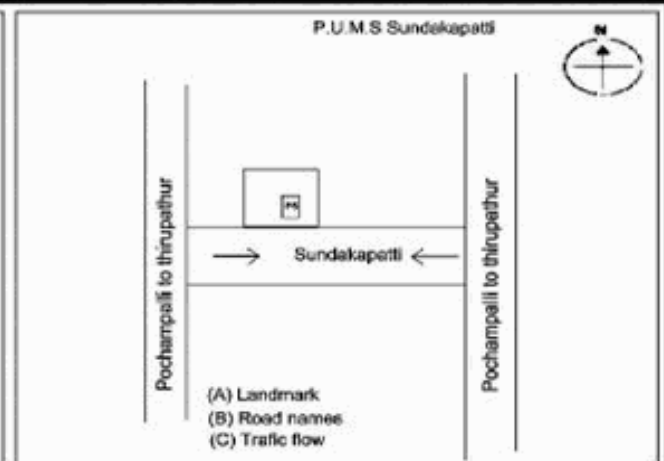

KRISHNAGIRI DISTRICT – கிருஷ்ணகிரி மாவட்டம்
52. Bargur Assembly Constituency – பர்கர் சட்டமன்ற தொகுதி
284 - Panchayat Union Primary School, Sundakapatti - 635 206
284 - ஊராட்சி ஒன்றிய துவக்கப் பள்ளி, சுண்டகாப்பட்டி - 635 206

52-பரகூர் சட்டமன்ற தொகுதி

வாக்காளர் பட்டியல் - 2017

பாகம் எண் 284

தொடர்ச்சி...

பிரிவு: 1-வடமலம்பட்டி (வ.கி) புளியம்பட்டி (ஆ) சுண்டகாப்பட்டி வார்டு 3, பின்கோடு : 635206

1	BVN1571421 வாக்காளர் பெயர்: சென்னம்மாள் கணவர் பெயர்: பழனி புதியபழைய வீட்டு எண்: I3-84 / NA வயது: 32 இனம்: பெண்	2	YQY0948364 வாக்காளர் பெயர்: பார்வதி தந்தை பெயர்: அங்கமுத்து புதியபழைய வீட்டு எண்: 1 / - வயது: 61 இனம்: பெண்	3	YQY0948398 வாக்காளர் பெயர்: கம்சலா தந்தை பெயர்: வேடியப்பன் புதியபழைய வீட்டு எண்: 1 / - வயது: 58 இனம்: பெண்
4	YQY0948372 வாக்காளர் பெயர்: மாரி தந்தை பெயர்: சுப்பிரமணி புதியபழைய வீட்டு எண்: 1 / - வயது: 54 இனம்: பெண்	5	YQY1033604 வாக்காளர் பெயர்: மாதப்பன் தந்தை பெயர்: கன்னுகவுண்டர் புதியபழைய வீட்டு எண்: 1 / NA வயது: 52 இனம்: ஆண்	6	YQY0948356 வாக்காளர் பெயர்: பூசியம்மாள் தந்தை பெயர்: சின்னதுரை புதியபழைய வீட்டு எண்: 1 / - வயது: 44 இனம்: பெண்
7	YQY1033570 வாக்காளர் பெயர்: ராஜாம்மாள் கணவர் பெயர்: மாதப்பன் புதியபழைய வீட்டு எண்: 1 / NA வயது: 43 இனம்: பெண்	8	YQY0121244 வாக்காளர் பெயர்: முருகன் தந்தை பெயர்: சுப்பிரமணி புதியபழைய வீட்டு எண்: 1 / NA வயது: 37 இனம்: ஆண்	9	YQY0948349 வாக்காளர் பெயர்: இளவரசி தந்தை பெயர்: சசிகுமார் புதியபழைய வீட்டு எண்: 1 / - வயது: 35 இனம்: பெண்
10	YQY0948380 வாக்காளர் பெயர்: சின்னபோன்னு தந்தை பெயர்: அண்ணாமலை புதியபழைய வீட்டு எண்: 1 / - வயது: 34 இனம்: பெண்	11	YQY0801670 வாக்காளர் பெயர்: சரஸ்வதி கணவர் பெயர்: முனுசாமி புதியபழைய வீட்டு எண்: 1 / 1-134 வயது: 34 இனம்: பெண்	12	YQY1033596 வாக்காளர் பெயர்: கார்த்திக் தந்தை பெயர்: மாதப்பன் புதியபழைய வீட்டு எண்: 1 / NA வயது: 25 இனம்: ஆண்
13	YQY0766105 வாக்காளர் பெயர்: பிரதாப் தந்தை பெயர்: மாதப்பன் புதியபழைய வீட்டு எண்: 1 / 2-33 வயது: 24 இனம்: ஆண்	14	YQY0948323 வாக்காளர் பெயர்: ரோஸ் கணவர் பெயர்: அலுமேலு புதியபழைய வீட்டு எண்: 1 / - வயது: 23 இனம்: பெண்	15	YQY0948331 வாக்காளர் பெயர்: லாவன்யா தந்தை பெயர்: மாதன் புதியபழைய வீட்டு எண்: 1 / - வயது: 23 இனம்: பெண்
16	YQY1279595 வாக்காளர் பெயர்: சன்மதி தந்தை பெயர்: சங்கர் புதியபழைய வீட்டு எண்: 1 / - வயது: 19 இனம்: பெண்	17	YQY1033620 வாக்காளர் பெயர்: தவமணி கணவர் பெயர்: சிவலிங்கம் புதியபழைய வீட்டு எண்: 1 / NA வயது: 22 இனம்: பெண்	18	YQY0948695 வாக்காளர் பெயர்: துரைசாமி தந்தை பெயர்: அண்ணாமலை புதியபழைய வீட்டு எண்: 1-59 / - வயது: 25 இனம்: ஆண்
19	YQY0714592 வாக்காளர் பெயர்: பாஞ்சாலை கணவர் பெயர்: கணேஷ்முர்த்தி புதியபழைய வீட்டு எண்: 1-74 / - வயது: 32 இனம்: பெண்	20	YQY1137421 வாக்காளர் பெயர்: ஐலபதி தந்தை பெயர்: செல்வராஜ் புதியபழைய வீட்டு எண்: 2 / 159 வயது: 20 இனம்: ஆண்	21	YQY1137439 வாக்காளர் பெயர்: சங்கீதா தந்தை பெயர்: செல்வராஜ் புதியபழைய வீட்டு எண்: 2 / 159 வயது: 20 இனம்: பெண்
22	YQY1279587 வாக்காளர் பெயர்: நாகலட்சுமி கணவர் பெயர்: கோபால் புதியபழைய வீட்டு எண்: 2 / - வயது: 24 இனம்: பெண்	23	YQY1279645 வாக்காளர் பெயர்: ஸ்ரீதா தந்தை பெயர்: காசிலிங்கம் புதியபழைய வீட்டு எண்: 2 / 2 வயது: 19 இனம்: பெண்	24	YQY1289875 வாக்காளர் பெயர்: ஞானபிரகாஷ் தந்தை பெயர்: கோவிந்தசாமி புதியபழைய வீட்டு எண்: 2 / - வயது: 19 இனம்: ஆண்
25	YQY1033471 வாக்காளர் பெயர்: வெங்கடேசப்பெருமாள் தந்தை பெயர்: சிதம்பரம் புதியபழைய வீட்டு எண்: 2-18 / NA வயது: 21 இனம்: ஆண்	26	YQY0765974 வாக்காளர் பெயர்: இராஜ்குமார் தந்தை பெயர்: ராமசாமி புதியபழைய வீட்டு எண்: 2-68 / - வயது: 24 இனம்: ஆண்	27	YQY0714576 வாக்காளர் பெயர்: பச்சையம்மாள் கணவர் பெயர்: ஆனந்தன் புதியபழைய வீட்டு எண்: 2-71 / - வயது: 28 இனம்: பெண்
28	YQY1033513 வாக்காளர் பெயர்: வெங்கடேஸ் தந்தை பெயர்: திருப்பதி புதியபழைய வீட்டு எண்: 2-103 / NA வயது: 22 இனம்: ஆண்	29	YQY1033463 வாக்காளர் பெயர்: லோகநாதன் தந்தை பெயர்: காளியப்பன் புதியபழைய வீட்டு எண்: 2-105 / NA வயது: 21 இனம்: ஆண்	30	YQY0766014 வாக்காளர் பெயர்: சுரேஷ் தந்தை பெயர்: கோவிந்தன் புதியபழைய வீட்டு எண்: 2-111 / - வயது: 23 இனம்: ஆண்