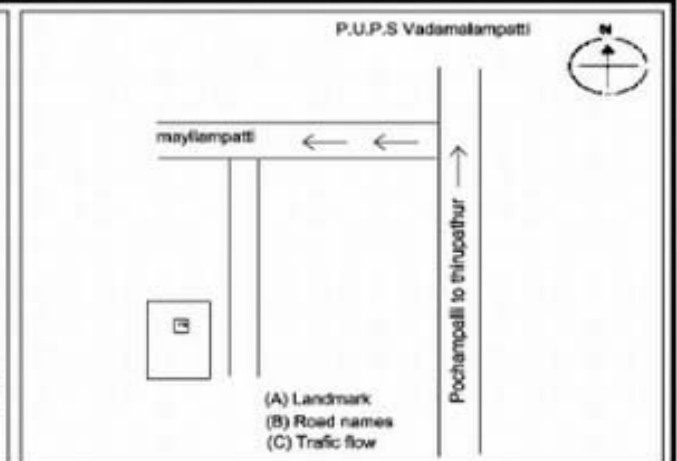

KRISHNAGIRI DISTRICT – கிருஷ்ணகிரி மாவட்டம்

52. Bargur Assembly Constituency – பர்கர் சட்டமன்ற தொகுதி

283 - Panchayat Union Primary School, Vadamalampatti - 635 206

283 - ஊராட்சி ஒன்றிய துவக்கப் பள்ளி, வடமலம்பட்டி - 635 206

52-பரகூர் சட்டமன்ற தொகுதி

வாக்காளர் பட்டியல் - 2018

பாகம் எண் 283

தொடர்ச்சி...

பிரிவு: 1-வடமலம்பட்டி (வ.கி) புளியம்பட்டி (ஆ) வடமலம்பட்டி வார்டு 3, பின்கோடு : 635206

1	YQY0947705 வாக்காளர் பெயர்: பூங்காவனம் கணவர் பெயர்: முருகன் புதியபழைய வீட்டு எண்: na / - வயது: 65 இனம்: பெண்	2	YQY0947390 வாக்காளர் பெயர்: நாகராஜ் தந்தை பெயர்: ரங்கசாமி புதியபழைய வீட்டு எண்: na / - வயது: 64 இனம்: ஆண்	3	YQY0947291 வாக்காளர் பெயர்: வள்ளி கணவர் பெயர்: கோபால் புதியபழைய வீட்டு எண்: na / - வயது: 63 இனம்: பெண்
4	YQY0947739 வாக்காளர் பெயர்: சோட்டி கணவர் பெயர்: கமால்பாஷா புதியபழைய வீட்டு எண்: na / - வயது: 61 இனம்: பெண்	5	YQY0947309 வாக்காளர் பெயர்: சாவித்திரி கணவர் பெயர்: மகாலிங்கம் புதியபழைய வீட்டு எண்: na / - வயது: 55 இனம்: பெண்	6	YQY0947747 வாக்காளர் பெயர்: பாத்திமா கணவர் பெயர்: கமால்பாஷா புதியபழைய வீட்டு எண்: na / - வயது: 51 இனம்: பெண்
7	YQY0947226 வாக்காளர் பெயர்: பார்த்திபன் தந்தை பெயர்: சென்னப்பா புதியபழைய வீட்டு எண்: na / - வயது: 47 இனம்: ஆண்	8	YQY0947242 வாக்காளர் பெயர்: ஜோதிலட்சுமி கணவர் பெயர்: நடராஜன் புதியபழைய வீட்டு எண்: na / - வயது: 42 இனம்: பெண்	9	YQY0947523 வாக்காளர் பெயர்: இய்யாஹீம் தந்தை பெயர்: தஸ்தகீர் புதியபழைய வீட்டு எண்: na / - வயது: 42 இனம்: ஆண்
10	YQY0947184 வாக்காளர் பெயர்: அமுதாவள்ளி கணவர் பெயர்: கண்ணன் புதியபழைய வீட்டு எண்: na / - வயது: 41 இனம்: பெண்	11	YQY0947408 வாக்காளர் பெயர்: மஞ்சநாத் தந்தை பெயர்: வடிவேல் புதியபழைய வீட்டு எண்: na / - வயது: 38 இனம்: ஆண்	12	YQY0947861 வாக்காளர் பெயர்: பழனியம்மாள் கணவர் பெயர்: நாகராஜ் புதியபழைய வீட்டு எண்: na / - வயது: 38 இனம்: பெண்
13	YQY0947622 வாக்காளர் பெயர்: சைலிஸ்குமார் தந்தை பெயர்: இரத்தினம் புதியபழைய வீட்டு எண்: na / - வயது: 36 இனம்: ஆண்	14	YQY0947531 வாக்காளர் பெயர்: சுரியா கணவர் பெயர்: இய்யாஹீம் புதியபழைய வீட்டு எண்: na / - வயது: 35 இனம்: பெண்	15	YQY0947416 வாக்காளர் பெயர்: வள்ளியம்மாள் கணவர் பெயர்: மஞ்சநாத் புதியபழைய வீட்டு எண்: na / - வயது: 33 இனம்: பெண்
16	YQY0947580 வாக்காளர் பெயர்: கலைச்செல்வி கணவர் பெயர்: தேவராஜி புதியபழைய வீட்டு எண்: na / - வயது: 29 இனம்: பெண்	17	YQY0947176 வாக்காளர் பெயர்: பரிதா கணவர் பெயர்: மொலினி புதியபழைய வீட்டு எண்: na / - வயது: 27 இனம்: பெண்	18	YQY0947234 வாக்காளர் பெயர்: கார்த்திக் தந்தை பெயர்: மகேந்திரன் புதியபழைய வீட்டு எண்: na / - வயது: 26 இனம்: ஆண்
19	YQY0947697 வாக்காளர் பெயர்: ஜோபனா கணவர் பெயர்: பிரவீன்குமார் புதியபழைய வீட்டு எண்: na / - வயது: 26 இனம்: பெண்	20	YQY0947200 வாக்காளர் பெயர்: பிரியங்கா கணவர் பெயர்: நிளங்கண்டன் புதியபழைய வீட்டு எண்: na / - வயது: 25 இனம்: பெண்	21	YQY0947754 வாக்காளர் பெயர்: நஸ்ரின் தந்தை பெயர்: அலிஜான் புதியபழைய வீட்டு எண்: na / - வயது: 23 இனம்: பெண்
22	YQY0947812 வாக்காளர் பெயர்: முருகேசன் தந்தை பெயர்: கிருஷ்ணன் புதியபழைய வீட்டு எண்: na / - வயது: 23 இனம்: ஆண்	23	BVN3197902 வாக்காளர் பெயர்: சாமலா கணவர் பெயர்: வேலு புதியபழைய வீட்டு எண்: 1 / NA வயது: 67 இனம்: பெண்	24	YQY0948091 வாக்காளர் பெயர்: ராமமூர்த்தி தந்தை பெயர்: குமரகவுண்டர் புதியபழைய வீட்டு எண்: 1 / 3-452D வயது: 65 இனம்: ஆண்
25	YQY0948174 வாக்காளர் பெயர்: பரிமளா கணவர் பெயர்: பழனிவேல் புதியபழைய வீட்டு எண்: 1 / - வயது: 56 இனம்: பெண்	26	BVN3197985 வாக்காளர் பெயர்: ராமசந்திரன் தந்தை பெயர்: வீரப்பன் புதியபழைய வீட்டு எண்: 1 / 1-18 வயது: 47 இனம்: ஆண்	27	BVN3198199 வாக்காளர் பெயர்: தவசிலிங்கம் தந்தை பெயர்: பாலுசாமிதேவர் புதியபழைய வீட்டு எண்: 1 / NA வயது: 45 இனம்: ஆண்
28	YQY0801209 வாக்காளர் பெயர்: செங்கமலம் கணவர் பெயர்: கிருஷ்ணமூர்த்தி புதியபழைய வீட்டு எண்: 1 / N வயது: 43 இனம்: பெண்	29	YQY0765925 வாக்காளர் பெயர்: சரவணன் தாய் பெயர்: பிரேமா புதியபழைய வீட்டு எண்: 1 / 3-498 வயது: 42 இனம்: ஆண்	30	BVN3198181 வாக்காளர் பெயர்: வசந்தா கணவர் பெயர்: தவசிலிங்கம் புதியபழைய வீட்டு எண்: 1 / NA வயது: 39 இனம்: பெண்