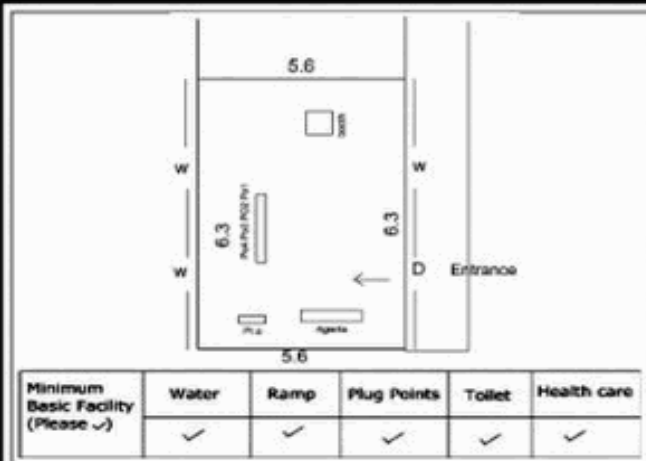

KRISHNAGIRI DISTRICT - கிருஷ்ணகிரி மாவட்டம்

52. Bargur Assembly Constituency - பர்கர் சட்டமன்ற தொகுதி

283 - Panchayat Union Primary School, Vadamalampatti - 635 206

283 - ஊராட்சி ஒன்றிய துவக்கப் பள்ளி, வடமலம்பட்டி - 635 206

52-பரகூர் சட்டமன்ற தொகுதி

வாக்காளர் பட்டியல் - 2017

பாகம் எண் 283

தொடர்ச்சி...

பிரிவு: 1-வடமலம்பட்டி (வ.கி) புளியம்பட்டி (ஆ) வடமலம்பட்டி வார்டு 3, பின்கோடு : 635206

1	YQY0947234 வாக்காளர் பெயர்: கார்த்திக் தந்தை பெயர்: மகேந்திரன் புதியபழைய வீட்டு எண்: na / - வயது: 25 இனம்: ஆண்	2	YQY0947697 வாக்காளர் பெயர்: ஷோபனா கணவர் பெயர்: பிரவீன்குமார் புதியபழைய வீட்டு எண்: na / - வயது: 25 இனம்: பெண்	3	YQY0947200 வாக்காளர் பெயர்: பிரியங்கா கணவர் பெயர்: நிலங்கண்டன் புதியபழைய வீட்டு எண்: na / - வயது: 24 இனம்: பெண்
4	YQY0947754 வாக்காளர் பெயர்: நஸ்ரின் தந்தை பெயர்: அலிஜான் புதியபழைய வீட்டு எண்: na / - வயது: 22 இனம்: பெண்	5	YQY0947812 வாக்காளர் பெயர்: முருகேசன் தந்தை பெயர்: கிருஷ்ணன் புதியபழைய வீட்டு எண்: na / - வயது: 22 இனம்: ஆண்	6	YQY0947242 வாக்காளர் பெயர்: ஜோதிலட்சுமி கணவர் பெயர்: நடராஜன் புதியபழைய வீட்டு எண்: na / - வயது: 41 இனம்: பெண்
7	YQY0947523 வாக்காளர் பெயர்: இப்ராஹீம் தந்தை பெயர்: தஸ்தகீர் புதியபழைய வீட்டு எண்: na / - வயது: 41 இனம்: ஆண்	8	YQY0947184 வாக்காளர் பெயர்: அமுதாவள்ளி கணவர் பெயர்: கண்ணன் புதியபழைய வீட்டு எண்: na / - வயது: 40 இனம்: பெண்	9	YQY0947408 வாக்காளர் பெயர்: மஞ்சுநாத் தந்தை பெயர்: வடிவேல் புதியபழைய வீட்டு எண்: na / - வயது: 37 இனம்: ஆண்
10	YQY0947861 வாக்காளர் பெயர்: பழனியம்மாள் கணவர் பெயர்: நாகராஜ் புதியபழைய வீட்டு எண்: na / - வயது: 37 இனம்: பெண்	11	YQY0947622 வாக்காளர் பெயர்: சைலிஸ்குமார் தந்தை பெயர்: இரத்தினம் புதியபழைய வீட்டு எண்: na / - வயது: 35 இனம்: ஆண்	12	YQY0947531 வாக்காளர் பெயர்: சரியா கணவர் பெயர்: இப்ராஹீம் புதியபழைய வீட்டு எண்: na / - வயது: 34 இனம்: பெண்
13	YQY0947416 வாக்காளர் பெயர்: வள்ளியம்மாள் கணவர் பெயர்: மஞ்சுநாத் புதியபழைய வீட்டு எண்: na / - வயது: 32 இனம்: பெண்	14	YQY0947580 வாக்காளர் பெயர்: கலைச்செல்வி கணவர் பெயர்: தேவராஜி புதியபழைய வீட்டு எண்: na / - வயது: 28 இனம்: பெண்	15	YQY0947176 வாக்காளர் பெயர்: பரிதா கணவர் பெயர்: மொலினி புதியபழைய வீட்டு எண்: na / - வயது: 26 இனம்: பெண்
16	YQY0947705 வாக்காளர் பெயர்: பூங்காவனம் கணவர் பெயர்: முருகன் புதியபழைய வீட்டு எண்: na / - வயது: 64 இனம்: பெண்	17	YQY0947390 வாக்காளர் பெயர்: நாகராஜ் தந்தை பெயர்: ரங்கசாமி புதியபழைய வீட்டு எண்: na / - வயது: 63 இனம்: ஆண்	18	YQY0947291 வாக்காளர் பெயர்: வள்ளி கணவர் பெயர்: கோபால் புதியபழைய வீட்டு எண்: na / - வயது: 62 இனம்: பெண்
19	YQY0947739 வாக்காளர் பெயர்: சோட்டி கணவர் பெயர்: கமால்பாஷா புதியபழைய வீட்டு எண்: na / - வயது: 60 இனம்: பெண்	20	YQY0947309 வாக்காளர் பெயர்: சாவித்திரி கணவர் பெயர்: மகாலிங்கம் புதியபழைய வீட்டு எண்: na / - வயது: 54 இனம்: பெண்	21	YQY0947747 வாக்காளர் பெயர்: பாத்திமா கணவர் பெயர்: கமால்பாஷா புதியபழைய வீட்டு எண்: na / - வயது: 50 இனம்: பெண்
22	YQY0947226 வாக்காளர் பெயர்: பார்த்திபன் தந்தை பெயர்: சென்னப்பா புதியபழைய வீட்டு எண்: na / - வயது: 46 இனம்: ஆண்	23	BVN3197902 வாக்காளர் பெயர்: சாமலா கணவர் பெயர்: வேலு புதியபழைய வீட்டு எண்: 1 / NA வயது: 66 இனம்: பெண்	24	YQY0948091 வாக்காளர் பெயர்: ராமமூர்த்தி தந்தை பெயர்: குமரகவுண்டர் புதியபழைய வீட்டு எண்: 1 / 3-452D வயது: 64 இனம்: ஆண்
25	YQY0948174 வாக்காளர் பெயர்: பரிமளா கணவர் பெயர்: பழனிவேல் புதியபழைய வீட்டு எண்: 1 / - வயது: 55 இனம்: பெண்	26	YQY0801225 வாக்காளர் பெயர்: முஜீப் தந்தை பெயர்: மஜீத் புதியபழைய வீட்டு எண்: 1 / 3-387E வயது: 23 இனம்: ஆண்	27	YQY0801407 வாக்காளர் பெயர்: ராஜா தந்தை பெயர்: மனோகரன் புதியபழைய வீட்டு எண்: 1 / n வயது: 23 இனம்: ஆண்
28	YQY1033307 வாக்காளர் பெயர்: தீபா தந்தை பெயர்: ஆறுமுகம் புதியபழைய வீட்டு எண்: 1 / 1 வயது: 22 இனம்: பெண்	29	YQY1033273 வாக்காளர் பெயர்: மூர்த்தி தாய் பெயர்: பழனியம்மா புதியபழைய வீட்டு எண்: 1 / 1 வயது: 22 இனம்: ஆண்	30	YQY0948075 வாக்காளர் பெயர்: ஸ்ரீஜா தந்தை பெயர்: ராமச்சந்திரன் புதியபழைய வீட்டு எண்: 1 / 3-386A வயது: 22 இனம்: பெண்