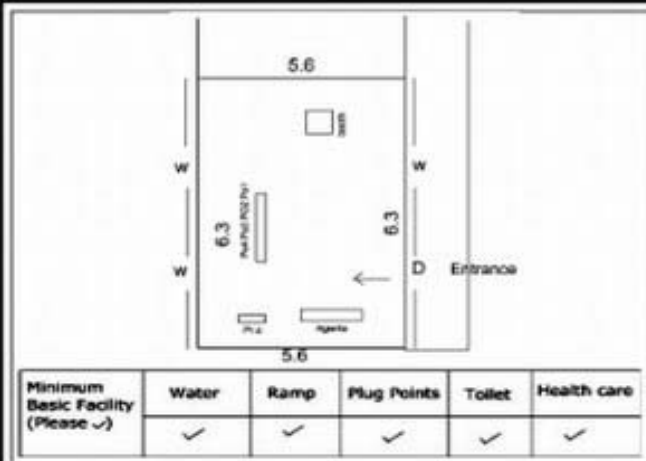

KRISHNAGIRI DISTRICT – கிருஷ்ணகிரி மாவட்டம்

52. Bargur Assembly Constituency – பர்கர் சட்டமன்ற தொகுதி

283 - Panchayat Union Primary School, Vadamalampatti - 635 206

283 - ஊராட்சி ஒன்றிய துவக்கப் பள்ளி, வடமலம்பட்டி - 635 206

52-பரகூர் சட்டமன்ற தொகுதி

வாக்காளர் பட்டியல் - 2018

பாகம் எண் 283

தொடர்ச்சி...

பிரிவு: 1-வடமலம்பட்டி (வ.கி) புளியம்பட்டி (ஆ) வடமலம்பட்டி வார்டு 3, பின்கோடு : 635206

1	YQY0947705 வாக்காளர் பெயர்: பூங்காவனம் கணவர் பெயர்: முருகன் புதியபழைய வீட்டு எண்: na / - வயது: 65 இனம்: பெண்	2	YQY0947390 வாக்காளர் பெயர்: நாகராஜ் தந்தை பெயர்: ரங்கசாமி புதியபழைய வீட்டு எண்: na / - வயது: 64 இனம்: ஆண்	3	YQY0947291 வாக்காளர் பெயர்: வள்ளி கணவர் பெயர்: கோபால் புதியபழைய வீட்டு எண்: na / - வயது: 63 இனம்: பெண்
4	YQY0947739 வாக்காளர் பெயர்: சோட்டி கணவர் பெயர்: கமால்பாஷா புதியபழைய வீட்டு எண்: na / - வயது: 61 இனம்: பெண்	5	YQY0947309 வாக்காளர் பெயர்: சாவித்திரி கணவர் பெயர்: மகாலிங்கம் புதியபழைய வீட்டு எண்: na / - வயது: 55 இனம்: பெண்	6	YQY0947747 வாக்காளர் பெயர்: பாத்திமா கணவர் பெயர்: கமால்பாஷா புதியபழைய வீட்டு எண்: na / - வயது: 51 இனம்: பெண்
7	YQY0947226 வாக்காளர் பெயர்: பார்த்திபன் தந்தை பெயர்: சென்னப்பா புதியபழைய வீட்டு எண்: na / - வயது: 47 இனம்: ஆண்	8	YQY0947242 வாக்காளர் பெயர்: ஜோதிலட்சுமி கணவர் பெயர்: நடராஜன் புதியபழைய வீட்டு எண்: na / - வயது: 42 இனம்: பெண்	9	YQY0947523 வாக்காளர் பெயர்: இய்யாஹீம் தந்தை பெயர்: தஸ்தகீர் புதியபழைய வீட்டு எண்: na / - வயது: 42 இனம்: ஆண்
10	YQY0947184 வாக்காளர் பெயர்: அமுதாவள்ளி கணவர் பெயர்: கண்ணன் புதியபழைய வீட்டு எண்: na / - வயது: 41 இனம்: பெண்	11	YQY0947408 வாக்காளர் பெயர்: மஞ்சநாத் தந்தை பெயர்: வடிவேல் புதியபழைய வீட்டு எண்: na / - வயது: 38 இனம்: ஆண்	12	YQY0947861 வாக்காளர் பெயர்: பழனியம்மாள் கணவர் பெயர்: நாகராஜ் புதியபழைய வீட்டு எண்: na / - வயது: 38 இனம்: பெண்
13	YQY0947622 வாக்காளர் பெயர்: சைலிஸ்குமார் தந்தை பெயர்: இரத்தினம் புதியபழைய வீட்டு எண்: na / - வயது: 36 இனம்: ஆண்	14	YQY0947531 வாக்காளர் பெயர்: சுரியா கணவர் பெயர்: இய்யாஹீம் புதியபழைய வீட்டு எண்: na / - வயது: 35 இனம்: பெண்	15	YQY0947416 வாக்காளர் பெயர்: வள்ளியம்மாள் கணவர் பெயர்: மஞ்சநாத் புதியபழைய வீட்டு எண்: na / - வயது: 33 இனம்: பெண்
16	YQY0947580 வாக்காளர் பெயர்: கலைச்செல்வி கணவர் பெயர்: தேவராஜி புதியபழைய வீட்டு எண்: na / - வயது: 29 இனம்: பெண்	17	YQY0947176 வாக்காளர் பெயர்: பரிதா கணவர் பெயர்: மொலினி புதியபழைய வீட்டு எண்: na / - வயது: 27 இனம்: பெண்	18	YQY0947234 வாக்காளர் பெயர்: கார்த்திக் தந்தை பெயர்: மகேந்திரன் புதியபழைய வீட்டு எண்: na / - வயது: 26 இனம்: ஆண்
19	YQY0947697 வாக்காளர் பெயர்: ஜோபனா கணவர் பெயர்: பிரவீன்குமார் புதியபழைய வீட்டு எண்: na / - வயது: 26 இனம்: பெண்	20	YQY0947200 வாக்காளர் பெயர்: பிரியங்கா கணவர் பெயர்: நிளங்கண்டன் புதியபழைய வீட்டு எண்: na / - வயது: 25 இனம்: பெண்	21	YQY0947754 வாக்காளர் பெயர்: நஸ்ரின் தந்தை பெயர்: அலிஜான் புதியபழைய வீட்டு எண்: na / - வயது: 23 இனம்: பெண்
22	YQY0947812 வாக்காளர் பெயர்: முருகேசன் தந்தை பெயர்: கிருஷ்ணன் புதியபழைய வீட்டு எண்: na / - வயது: 23 இனம்: ஆண்	23	BVN3197902 வாக்காளர் பெயர்: சாமலா கணவர் பெயர்: வேலு புதியபழைய வீட்டு எண்: 1 / NA வயது: 67 இனம்: பெண்	24	YQY0948091 வாக்காளர் பெயர்: ராமமூர்த்தி தந்தை பெயர்: குமரகவுண்டர் புதியபழைய வீட்டு எண்: 1 / 3-452D வயது: 65 இனம்: ஆண்
25	YQY0948174 வாக்காளர் பெயர்: பரிமளா கணவர் பெயர்: பழனிவேல் புதியபழைய வீட்டு எண்: 1 / - வயது: 56 இனம்: பெண்	26	BVN3197985 வாக்காளர் பெயர்: ராமசந்திரன் தந்தை பெயர்: வீரப்பன் புதியபழைய வீட்டு எண்: 1 / 1-18 வயது: 47 இனம்: ஆண்	27	BVN3198199 வாக்காளர் பெயர்: தவசிலிங்கம் தந்தை பெயர்: பாலுசாமிதேவர் புதியபழைய வீட்டு எண்: 1 / NA வயது: 45 இனம்: ஆண்
28	YQY0801209 வாக்காளர் பெயர்: செங்கமலம் கணவர் பெயர்: கிருஷ்ணமூர்த்தி புதியபழைய வீட்டு எண்: 1 / N வயது: 43 இனம்: பெண்	29	YQY0765925 வாக்காளர் பெயர்: சரவணன் தாய் பெயர்: பிரேமா புதியபழைய வீட்டு எண்: 1 / 3-498 வயது: 42 இனம்: ஆண்	30	BVN3198181 வாக்காளர் பெயர்: வசந்தா கணவர் பெயர்: தவசிலிங்கம் புதியபழைய வீட்டு எண்: 1 / NA வயது: 39 இனம்: பெண்