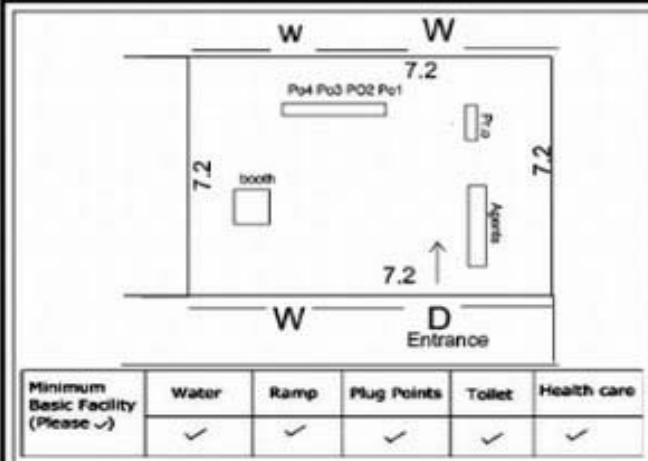

KRISHNAGIRI DISTRICT - கிருஷ்ணகிரி மாவட்டம்
52. Bargur Assembly Constituency - பர்கர் சட்டமன்ற தொகுதி
280 - Government Higher. Sec. School, Puliampatti - 635 206
280 - அரசினர் மேல்நிலைப்பள்ளி, புளியம்பட்டி - 635 206

52-பரகூர் சட்டமன்ற தொகுதி

வாக்காளர் பட்டியல் - 2018

பாகம் எண் 280

தொடர்ச்சி...

பிரிவு: 1-புளியம்பட்டி (வ.கி)மற்றும்(ஊ) புளியம்பட்டி வார்டு 1, பின்கோடு : 635206

1	YQY0945972 வாக்காளர் பெயர்: சங்கிதா கணவர் பெயர்: மாதா புதியபழைய வீட்டு எண்: na / - வயது: 31 இனம்: பெண்	2	YQY0946046 வாக்காளர் பெயர்: சசிகலா கணவர் பெயர்: பழனி புதியபழைய வீட்டு எண்: na / - வயது: 29 இனம்: பெண்	3	YQY0945998 வாக்காளர் பெயர்: தினேஷ் தந்தை பெயர்: செல்வம் புதியபழைய வீட்டு எண்: na / - வயது: 28 இனம்: ஆண்
4	YQY0945980 வாக்காளர் பெயர்: நந்தினி கணவர் பெயர்: சசிசுமார் புதியபழைய வீட்டு எண்: na / - வயது: 26 இனம்: பெண்	5	YQY0946038 வாக்காளர் பெயர்: பரந்தமான் தந்தை பெயர்: செல்வராஜ் புதியபழைய வீட்டு எண்: na / - வயது: 26 இனம்: ஆண்	6	YQY0946012 வாக்காளர் பெயர்: கோகிலா தந்தை பெயர்: பழனி புதியபழைய வீட்டு எண்: na / - வயது: 24 இனம்: பெண்
7	YQY0946020 வாக்காளர் பெயர்: அரசு தந்தை பெயர்: மார்கண்டன் புதியபழைய வீட்டு எண்: na / - வயது: 24 இனம்: ஆண்	8	YQY0946004 வாக்காளர் பெயர்: முரளி தந்தை பெயர்: செல்வம் புதியபழைய வீட்டு எண்: na / - வயது: 23 இனம்: ஆண்	9	YQY1135763 வாக்காளர் பெயர்: சின்னமாதம்மாள் கணவர் பெயர்: முனியப்பன் புதியபழைய வீட்டு எண்: 1 / - வயது: 67 இனம்: பெண்
10	YQY1135896 வாக்காளர் பெயர்: அனுமுத்து தந்தை பெயர்: கோவிந்தன் புதியபழைய வீட்டு எண்: 1 / - வயது: 56 இனம்: ஆண்	11	YQY0946178 வாக்காளர் பெயர்: சக்தி கணவர் பெயர்: சதிஷ்குமார் புதியபழைய வீட்டு எண்: 1 / - வயது: 38 இனம்: பெண்	12	YQY0096818 வாக்காளர் பெயர்: அம்பிகா கணவர் பெயர்: திருமால் புதியபழைய வீட்டு எண்: 1 / NA வயது: 32 இனம்: பெண்
13	YQY0096875 வாக்காளர் பெயர்: விஜயசாந்தி கணவர் பெயர்: சக்தி புதியபழைய வீட்டு எண்: 1 / NA வயது: 32 இனம்: பெண்	14	BVN2376895 வாக்காளர் பெயர்: கவிமணி தந்தை பெயர்: ராஜவேல் புதியபழைய வீட்டு எண்: 1 / NA வயது: 30 இனம்: ஆண்	15	BVN2376648 வாக்காளர் பெயர்: கல்பனா தந்தை பெயர்: காளமேகம் புதியபழைய வீட்டு எண்: 1 / NA வயது: 30 இனம்: பெண்
16	BVN2376945 வாக்காளர் பெயர்: மூர்த்தி தந்தை பெயர்: வேலாயுதம் புதியபழைய வீட்டு எண்: 1 / NA வயது: 30 இனம்: ஆண்	17	BVN2377042 வாக்காளர் பெயர்: சதிஷ் தந்தை பெயர்: நாகரத்தினம் புதியபழைய வீட்டு எண்: 1 / NA வயது: 30 இனம்: ஆண்	18	BVN2629418 வாக்காளர் பெயர்: ரூபன் தாய் பெயர்: செல்வி புதியபழைய வீட்டு எண்: 1 / NA வயது: 30 இனம்: ஆண்
19	YQY0800565 வாக்காளர் பெயர்: வைரவன் தந்தை பெயர்: வேல்முருகன் புதியபழைய வீட்டு எண்: 1 / 1-10 வயது: 26 இனம்: ஆண்	20	YQY0800581 வாக்காளர் பெயர்: முரளி தாய் பெயர்: ஜெயகலா புதியபழைய வீட்டு எண்: 1 / 1-10A வயது: 25 இனம்: ஆண்	21	YQY0800748 வாக்காளர் பெயர்: சொர்ணம்மாள் கணவர் பெயர்: கிருஷ்ணன் புதியபழைய வீட்டு எண்: 1 / NA வயது: 24 இனம்: பெண்
22	YQY1358985 வாக்காளர் பெயர்: வசந்தராஜ் தந்தை பெயர்: சங்கர் புதியபழைய வீட்டு எண்: 1 / - வயது: 23 இனம்: ஆண்	23	YQY1135276 வாக்காளர் பெயர்: செவ்வந்தி தந்தை பெயர்: சின்னசாமி புதியபழைய வீட்டு எண்: 1 / 1 வயது: 21 இனம்: பெண்	24	YQY1214535 வாக்காளர் பெயர்: சின்னதம்பி தந்தை பெயர்: சேகர் புதியபழைய வீட்டு எண்: 1 / - வயது: 21 இனம்: ஆண்
25	YQY1214519 வாக்காளர் பெயர்: சின்னராஜ் தந்தை பெயர்: இராமசாமி புதியபழைய வீட்டு எண்: 1 / - வயது: 21 இனம்: ஆண்	26	YQY1214477 வாக்காளர் பெயர்: நாகேந்திரன் தந்தை பெயர்: மோகன் புதியபழைய வீட்டு எண்: 1 / - வயது: 21 இனம்: ஆண்	27	YQY1278779 வாக்காளர் பெயர்: இலட்சுமி கணவர் பெயர்: கவியரசு புதியபழைய வீட்டு எண்: 1 / - வயது: 20 இனம்: பெண்
28	YQY1290105 வாக்காளர் பெயர்: சக்திவேல் தந்தை பெயர்: மோகன் புதியபழைய வீட்டு எண்: 1 / - வயது: 20 இனம்: ஆண்	29	YQY1135219 வாக்காளர் பெயர்: ஜீலி கணவர் பெயர்: முருகன் புதியபழைய வீட்டு எண்: 1-1 / 1 வயது: 37 இனம்: பெண்	30	BVN1574755 வாக்காளர் பெயர்: நந்தீஸ்வரன் தந்தை பெயர்: பட்டாபிராமன் புதியபழைய வீட்டு எண்: 1-1 / 1-16 வயது: 35 இனம்: ஆண்