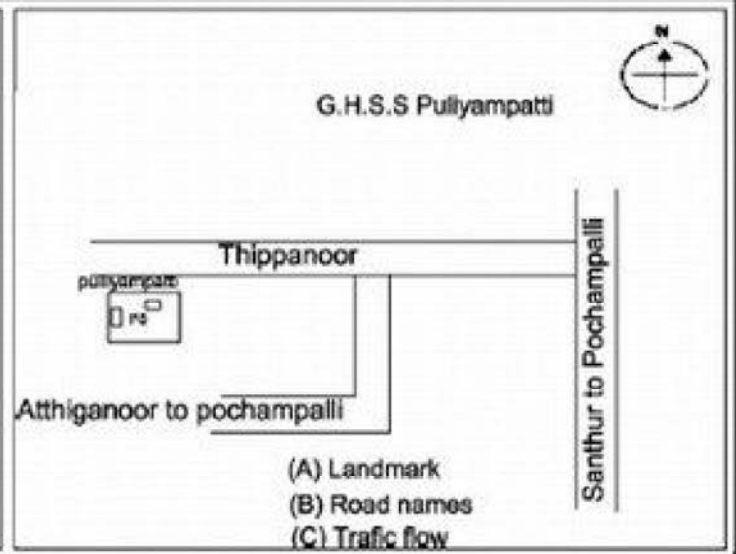

KRISHNAGIRI DISTRICT - கிருஷ்ணகிரி மாவட்டம்
52. Bargur Assembly Constituency - பர்கூர் சட்டமன்ற தொகுதி
279 - Government Higher. Sec. School, Puliampatti - 635 206
279 - அரசினர் மேல்நிலைப்பள்ளி, புளியம்பட்டி - 635 206

52-பரகூர் சட்டமன்ற தொகுதி

வாக்காளர் பட்டியல் - 2018

பாகம் எண் 279

தொடர்ச்சி...

பிரிவு: 1-புளியம்பட்டி (வ.கி)மற்றும்(ஆ) மைலம்பட்டி வார்டு 2 , பின்கோடு : 635206

1	YQY1134980 வாக்காளர் பெயர்: ராமகவுண்டர் தந்தை பெயர்: பட்டையப்பன் புதியபழைய வீட்டு எண்: 1/- வயது: 64 இனம்: ஆண்	2	BVN3197522 வாக்காளர் பெயர்: காசியம்மாள் கணவர் பெயர்: மாது புதியபழைய வீட்டு எண்: 1/NA வயது: 45 இனம்: பெண்	3	YQY1356096 வாக்காளர் பெயர்: பிருந்தா கணவர் பெயர்: பழனி புதியபழைய வீட்டு எண்: 1/1-199 வயது: 36 இனம்: பெண்
4	BVN3197498 வாக்காளர் பெயர்: பிரியா கணவர் பெயர்: செல்லதுரை புதியபழைய வீட்டு எண்: 1/NA வயது: 33 இனம்: பெண்	5	BVN3197589 வாக்காளர் பெயர்: காஞ்சனா கணவர் பெயர்: சந்திரசேகர் புதியபழைய வீட்டு எண்: 1/NA வயது: 32 இனம்: பெண்	6	YQY0945675 வாக்காளர் பெயர்: பூங்கொடி கணவர் பெயர்: பழனி புதியபழைய வீட்டு எண்: 1/- வயது: 32 இனம்: பெண்
7	YQY1032044 வாக்காளர் பெயர்: ராஜவேல் தந்தை பெயர்: ராஜமாணிக்கம் புதியபழைய வீட்டு எண்: 1/- வயது: 25 இனம்: ஆண்	8	YQY1032002 வாக்காளர் பெயர்: ஜலபதி தந்தை பெயர்: கோவிந்தராஜ் புதியபழைய வீட்டு எண்: 1/- வயது: 24 இனம்: ஆண்	9	YQY1214253 வாக்காளர் பெயர்: சுகன்யா கணவர் பெயர்: அருணாசலம் புதியபழைய வீட்டு எண்: 1/ வயது: 24 இனம்: பெண்
10	YQY1032036 வாக்காளர் பெயர்: பாலு தந்தை பெயர்: ராஜமாணிக்கம் புதியபழைய வீட்டு எண்: 1/- வயது: 23 இனம்: ஆண்	11	YQY1383314 வாக்காளர் பெயர்: ரம்பா கணவர் பெயர்: குமரேசன் புதியபழைய வீட்டு எண்: 1/2-297 வயது: 22 இனம்: பெண்	12	YQY1383280 வாக்காளர் பெயர்: சம்பக்குமார் தந்தை பெயர்: சங்கர் புதியபழைய வீட்டு எண்: 1/270 வயது: 21 இனம்: ஆண்
13	YQY1290212 வாக்காளர் பெயர்: ஜைனி கணவர் பெயர்: ஜலபதி புதியபழைய வீட்டு எண்: 1/- வயது: 21 இனம்: பெண்	14	YQY1383272 வாக்காளர் பெயர்: அறிவழகன் தந்தை பெயர்: ராமன் புதியபழைய வீட்டு எண்: 1/2-292 வயது: 20 இனம்: ஆண்	15	YQY1356070 வாக்காளர் பெயர்: ஸ்ருதி தந்தை பெயர்: சண்முகம் புதியபழைய வீட்டு எண்: 1/2-153A வயது: 20 இனம்: பெண்
16	YQY1383264 வாக்காளர் பெயர்: அர்ச்சனா தந்தை பெயர்: சின்னசாமி புதியபழைய வீட்டு எண்: 1/1 வயது: 19 இனம்: பெண்	17	YQY1278688 வாக்காளர் பெயர்: சரசு தந்தை பெயர்: ராஜேந்திரன் புதியபழைய வீட்டு எண்: 1-120/- வயது: 31 இனம்: பெண்	18	TN/14/076/0348293 வாக்காளர் பெயர்: முருகேசன் தந்தை பெயர்: காளி கவுண்டர் புதியபழைய வீட்டு எண்: 1-121/NA வயது: 66 இனம்: ஆண்
19	TN/14/076/0348679 வாக்காளர் பெயர்: வசந்தா கணவர் பெயர்: ராஜா புதியபழைய வீட்டு எண்: 1-420/NA வயது: 53 இனம்: பெண்	20	YQY0545962 வாக்காளர் பெயர்: கோடியப்பன் தந்தை பெயர்: விங்கன் புதியபழைய வீட்டு எண்: 2/- வயது: 68 இனம்: ஆண்	21	YQY0545970 வாக்காளர் பெயர்: வேலுமமாள் கணவர் பெயர்: கோடியப்பன் புதியபழைய வீட்டு எண்: 2/- வயது: 63 இனம்: பெண்
22	YQY0545988 வாக்காளர் பெயர்: மஞ்சநாதன் தந்தை பெயர்: கோடியப்பன் புதியபழைய வீட்டு எண்: 2/- வயது: 38 இனம்: ஆண்	23	YQY0945774 வாக்காளர் பெயர்: எழில்மொழி கணவர் பெயர்: சின்னசாமி புதியபழைய வீட்டு எண்: 2/- வயது: 34 இனம்: பெண்	24	YQY0545939 வாக்காளர் பெயர்: அருணாசலம் தந்தை பெயர்: கோவிந்த சாமி புதியபழைய வீட்டு எண்: 2/- வயது: 32 இனம்: ஆண்
25	YQY0545996 வாக்காளர் பெயர்: கவிதா கணவர் பெயர்: மஞ்சநாதன் புதியபழைய வீட்டு எண்: 2/- வயது: 32 இனம்: பெண்	26	YQY0945766 வாக்காளர் பெயர்: கல்பனா கணவர் பெயர்: சண்டமுகம் புதியபழைய வீட்டு எண்: 2/- வயது: 32 இனம்: பெண்	27	YQY0545921 வாக்காளர் பெயர்: விஜயசாந்தி கணவர் பெயர்: பெரியசாமி புதியபழைய வீட்டு எண்: 2/- வயது: 27 இனம்: பெண்
28	YQY1032358 வாக்காளர் பெயர்: சங்கீதா தாய் பெயர்: அமிர்தா புதியபழைய வீட்டு எண்: 2/NA வயது: 22 இனம்: பெண்	29	YQY1356104 வாக்காளர் பெயர்: ஜான்சிராணி தந்தை பெயர்: குமேரசன் புதியபழைய வீட்டு எண்: 2-11/- வயது: 19 இனம்: பெண்	30	YQY0545848 வாக்காளர் பெயர்: குமரேசன் தந்தை பெயர்: கோவிந்தன் புதியபழைய வீட்டு எண்: 2-11A/- வயது: 52 இனம்: ஆண்