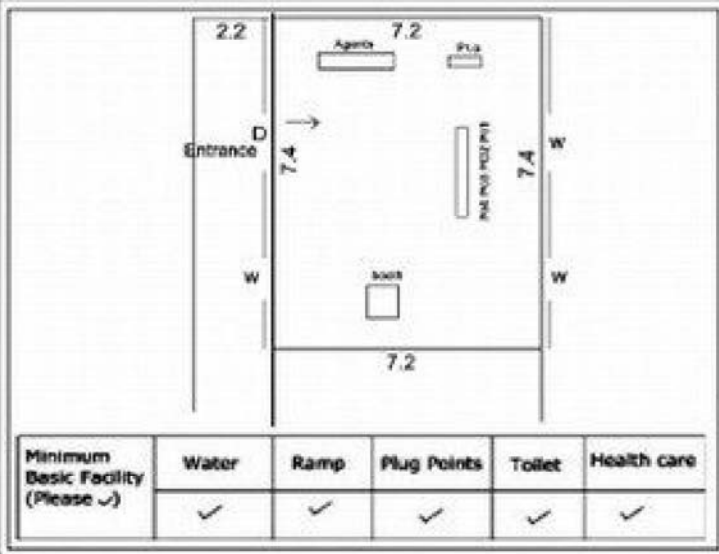

KRISHNAGIRI DISTRICT - கிருஷ்ணகிரி மாவட்டம்
52. Bargur Assembly Constituency - பர்கூர் சட்டமன்ற தொகுதி
279 - Government Higher. Sec. School, Puliampatti - 635 206
279 - அரசினர் மேல்நிலைப்பள்ளி, புளியம்பட்டி - 635 206

52-பரகூர் சட்டமன்ற தொகுதி

வாக்காளர் பட்டியல் - 2018

பாகம் எண் 279

தொடர்ச்சி...

பிரிவு: 1-புளியம்பட்டி (வ.கி)மற்றும்(ஆ) மைலம்பட்டி வார்டு 2 , பின்கோடு : 635206

1	YQY1134980 வாக்காளர் பெயர்: ராமகவுண்டர் தந்தை பெயர்: பட்டையப்பன் புதியபழைய வீட்டு எண்: 1/- வயது: 64 இனம்: ஆண்	2	BVN3197522 வாக்காளர் பெயர்: காசியம்மாள் கணவர் பெயர்: மாது புதியபழைய வீட்டு எண்: 1/NA வயது: 45 இனம்: பெண்	3	YQY1356096 வாக்காளர் பெயர்: பிருந்தா கணவர் பெயர்: பழனி புதியபழைய வீட்டு எண்: 1/1-199 வயது: 36 இனம்: பெண்
4	BVN3197498 வாக்காளர் பெயர்: பிரியா கணவர் பெயர்: செல்லதுரை புதியபழைய வீட்டு எண்: 1/NA வயது: 33 இனம்: பெண்	5	BVN3197589 வாக்காளர் பெயர்: காஞ்சனா கணவர் பெயர்: சந்திரசேகர் புதியபழைய வீட்டு எண்: 1/NA வயது: 32 இனம்: பெண்	6	YQY0945675 வாக்காளர் பெயர்: பூங்கொடி கணவர் பெயர்: பழனி புதியபழைய வீட்டு எண்: 1/- வயது: 32 இனம்: பெண்
7	YQY1032044 வாக்காளர் பெயர்: ராஜவேல் தந்தை பெயர்: ராஜமாணிக்கம் புதியபழைய வீட்டு எண்: 1/- வயது: 25 இனம்: ஆண்	8	YQY1032002 வாக்காளர் பெயர்: ஜலபதி தந்தை பெயர்: கோவிந்தராஜ் புதியபழைய வீட்டு எண்: 1/- வயது: 24 இனம்: ஆண்	9	YQY1214253 வாக்காளர் பெயர்: சுகன்யா கணவர் பெயர்: அருணாசலம் புதியபழைய வீட்டு எண்: 1/ வயது: 24 இனம்: பெண்
10	YQY1032036 வாக்காளர் பெயர்: பாலு தந்தை பெயர்: ராஜமாணிக்கம் புதியபழைய வீட்டு எண்: 1/- வயது: 23 இனம்: ஆண்	11	YQY1383314 வாக்காளர் பெயர்: ரம்பா கணவர் பெயர்: குமரேசன் புதியபழைய வீட்டு எண்: 1/2-297 வயது: 22 இனம்: பெண்	12	YQY1383280 வாக்காளர் பெயர்: சம்பக்குமார் தந்தை பெயர்: சங்கர் புதியபழைய வீட்டு எண்: 1/270 வயது: 21 இனம்: ஆண்
13	YQY1290212 வாக்காளர் பெயர்: ஜைனி கணவர் பெயர்: ஜலபதி புதியபழைய வீட்டு எண்: 1/- வயது: 21 இனம்: பெண்	14	YQY1383272 வாக்காளர் பெயர்: அறிவழகன் தந்தை பெயர்: ராமன் புதியபழைய வீட்டு எண்: 1/2-292 வயது: 20 இனம்: ஆண்	15	YQY1356070 வாக்காளர் பெயர்: ஸ்ருதி தந்தை பெயர்: சண்முகம் புதியபழைய வீட்டு எண்: 1/2-153A வயது: 20 இனம்: பெண்
16	YQY1383264 வாக்காளர் பெயர்: அர்ச்சனா தந்தை பெயர்: சின்னசாமி புதியபழைய வீட்டு எண்: 1/1 வயது: 19 இனம்: பெண்	17	YQY1278688 வாக்காளர் பெயர்: சரசு தந்தை பெயர்: ராஜேந்திரன் புதியபழைய வீட்டு எண்: 1-120/- வயது: 31 இனம்: பெண்	18	TN/14/076/0348293 வாக்காளர் பெயர்: முருகேசன் தந்தை பெயர்: காளி கவுண்டர் புதியபழைய வீட்டு எண்: 1-121/NA வயது: 66 இனம்: ஆண்
19	TN/14/076/0348679 வாக்காளர் பெயர்: வசந்தா கணவர் பெயர்: ராஜா புதியபழைய வீட்டு எண்: 1-420/NA வயது: 53 இனம்: பெண்	20	YQY0545962 வாக்காளர் பெயர்: கோடியப்பன் தந்தை பெயர்: விங்கன் புதியபழைய வீட்டு எண்: 2/- வயது: 68 இனம்: ஆண்	21	YQY0545970 வாக்காளர் பெயர்: வேலுமமாள் கணவர் பெயர்: கோடியப்பன் புதியபழைய வீட்டு எண்: 2/- வயது: 63 இனம்: பெண்
22	YQY0545988 வாக்காளர் பெயர்: மஞ்சநாதன் தந்தை பெயர்: கோடியப்பன் புதியபழைய வீட்டு எண்: 2/- வயது: 38 இனம்: ஆண்	23	YQY0945774 வாக்காளர் பெயர்: எழில்மொழி கணவர் பெயர்: சின்னசாமி புதியபழைய வீட்டு எண்: 2/- வயது: 34 இனம்: பெண்	24	YQY0545939 வாக்காளர் பெயர்: அருணாசலம் தந்தை பெயர்: கோவிந்த சாமி புதியபழைய வீட்டு எண்: 2/- வயது: 32 இனம்: ஆண்
25	YQY0545996 வாக்காளர் பெயர்: கவிதா கணவர் பெயர்: மஞ்சநாதன் புதியபழைய வீட்டு எண்: 2/- வயது: 32 இனம்: பெண்	26	YQY0945766 வாக்காளர் பெயர்: கல்பனா கணவர் பெயர்: சண்டமுகம் புதியபழைய வீட்டு எண்: 2/- வயது: 32 இனம்: பெண்	27	YQY0545921 வாக்காளர் பெயர்: விஜயசாந்தி கணவர் பெயர்: பெரியசாமி புதியபழைய வீட்டு எண்: 2/- வயது: 27 இனம்: பெண்
28	YQY1032358 வாக்காளர் பெயர்: சங்கீதா தாய் பெயர்: அமிர்தா புதியபழைய வீட்டு எண்: 2/NA வயது: 22 இனம்: பெண்	29	YQY1356104 வாக்காளர் பெயர்: ஜான்சிராணி தந்தை பெயர்: குமேரசன் புதியபழைய வீட்டு எண்: 2-11/- வயது: 19 இனம்: பெண்	30	YQY0545848 வாக்காளர் பெயர்: குமரேசன் தந்தை பெயர்: கோவிந்தன் புதியபழைய வீட்டு எண்: 2-11A/- வயது: 52 இனம்: ஆண்