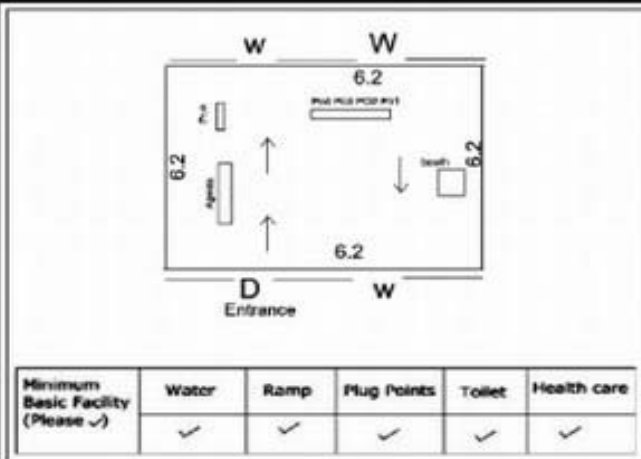

KRISHNAGIRI DISTRICT – கிருஷ்ணகிரி மாவட்டம்
52. Bargur Assembly Constituency – பர்கர் சட்டமன்ற தொகுதி
274 - Panchayat Union Primary School , Manjamedu - 635 201
274 - ஊராட்சி ஒன்றிய துவக்கப்பள்ளி, மஞ்சமேடு - 635 201

Minimum Basic Facility (Please ✓)	Water	Ramp	Plug Points	Toilet	Health care
	✓	✓	✓	✓	✓