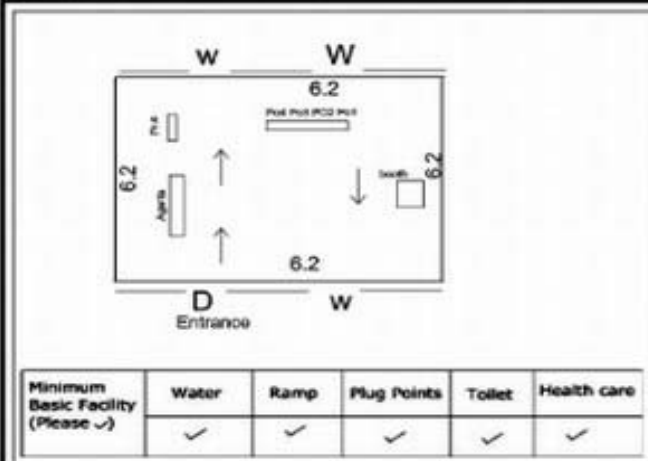

KRISHNAGIRI DISTRICT – கிருஷ்ணகிரி மாவட்டம்

52. Bargur Assembly Constituency – பர்கர் சட்டமன்ற தொகுதி

273 - Panchayat Union Primary School, Manjamedu - 635 201

273 - ஊராட்சி ஒன்றிய துவக்கப்பள்ளி, மஞ்சமேடு - 635 201

52-பரகூர் சட்டமன்ற தொகுதி

வாக்காளர் பட்டியல் - 2017

பாகம் எண் 273

தொடர்ச்சி...

பிரிவு: 1-பெண்டரஅள்ளி (வ.கி) அரசம்பட்டி (ஊ) ராயக்கோட்டையான் தெரு வார்டு 3, பின்கோடு : 635201