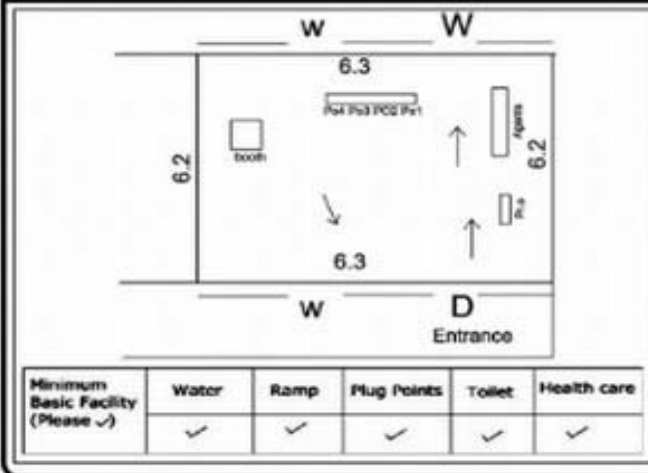

KRISHNAGIRI DISTRICT – கிருஷ்ணகிரி மாவட்டம்
52. Bargur Assembly Constituency – பர்கர் சட்டமன்ற தொகுதி
269 - Panchayat Union Middle School , Bendrahalli - 635 201
269 - ஊராட்சி ஒன்றிய நடுநிலைப்பள்ளி, பெண்டரஹலி - 635 201