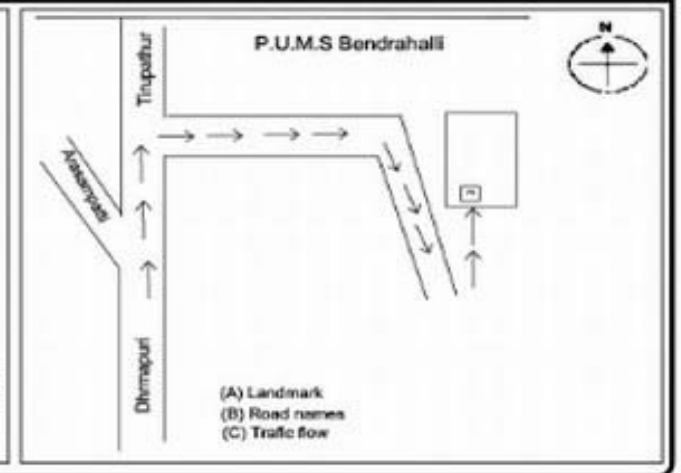

KRISHNAGIRI DISTRICT – கிருஷ்ணகிரி மாவட்டம்
52. Bargur Assembly Constituency – பர்கர் சட்டமன்ற தொகுதி
269 - Panchayat Union Middle School , Bendrahalli - 635 201
269 - ஊராட்சி ஒன்றிய நடுநிலைப்பள்ளி, பெண்டரஹலி - 635 201