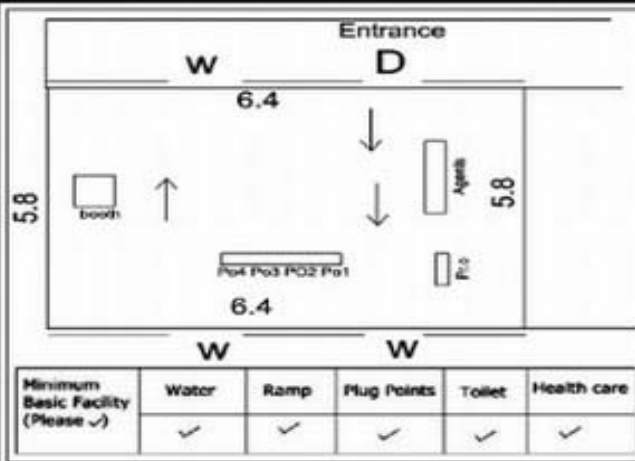

KRISHNAGIRI DISTRICT - கிருஷ்ணகிரி மாவட்டம்

52. Bargur Assembly Constituency - பர்கர் சட்டமன்ற தொகுதி

266 - Panchayat Union Primary School , Vadamangalam - 635 123

266 - ஊராட்சி ஒன்றிய துவக்கப்பள்ளி, வடமங்கலம் - 635 123

52-பரகூர் சட்டமன்ற தொகுதி

வாக்காளர் பட்டியல் - 2017

பாகம் எண் 266

தொடர்ச்சி...

பிரிவு: 1-வாடமங்கலம் (வ.கி) மற்றும் (ஊ) வாடமங்கலம் வார்டு 2, பின்கோடு : 635123

1	YQY0939140 வாக்காளர் பெயர்: காளியப்பன் தந்தை பெயர்: செல்வம் புதியபழைய வீட்டு எண்: na / - வயது: 60 இனம்: ஆண்	2	YQY0939603 வாக்காளர் பெயர்: ரமேஷ் தந்தை பெயர்: ராமசாமி புதியபழைய வீட்டு எண்: na / - வயது: 43 இனம்: ஆண்	3	YQY0939306 வாக்காளர் பெயர்: அருள் தந்தை பெயர்: முருகன் புதியபழைய வீட்டு எண்: na / - வயது: 39 இனம்: ஆண்
4	YQY0939090 வாக்காளர் பெயர்: மணி கணவர் பெயர்: சின்னசாமி புதியபழைய வீட்டு எண்: na / - வயது: 36 இனம்: பெண்	5	YQY0939355 வாக்காளர் பெயர்: பிரியா தந்தை பெயர்: முருகன் புதியபழைய வீட்டு எண்: na / - வயது: 25 இனம்: பெண்	6	YQY0939330 வாக்காளர் பெயர்: கனகா கணவர் பெயர்: சின்னவன் புதியபழைய வீட்டு எண்: na / - வயது: 25 இனம்: பெண்
7	YQY0939405 வாக்காளர் பெயர்: தமிழ்மணி தந்தை பெயர்: சுப்பிரமணி புதியபழைய வீட்டு எண்: na / - வயது: 25 இனம்: ஆண்	8	YQY0939314 வாக்காளர் பெயர்: சாய்ரி தந்தை பெயர்: திருப்பதி புதியபழைய வீட்டு எண்: na / - வயது: 24 இனம்: ஆண்	9	YQY0939470 வாக்காளர் பெயர்: திபக் தந்தை பெயர்: அருணாச்சலம் புதியபழைய வீட்டு எண்: na / - வயது: 24 இனம்: ஆண்
10	YQY0939488 வாக்காளர் பெயர்: முத்துவேல் தந்தை பெயர்: அண்ணமலை புதியபழைய வீட்டு எண்: na / - வயது: 24 இனம்: ஆண்	11	YQY0939280 வாக்காளர் பெயர்: பாதமவாதி கணவர் பெயர்: முருகன் புதியபழைய வீட்டு எண்: na / - வயது: 24 இனம்: பெண்	12	YQY0939298 வாக்காளர் பெயர்: அருண்கமார் தந்தை பெயர்: சரவணன் புதியபழைய வீட்டு எண்: na / - வயது: 24 இனம்: ஆண்
13	YQY0939223 வாக்காளர் பெயர்: பாலசுப்பிரமணி தந்தை பெயர்: சின்னதம்பி புதியபழைய வீட்டு எண்: na / - வயது: 23 இனம்: ஆண்	14	YQY0939256 வாக்காளர் பெயர்: புரசன் தந்தை பெயர்: வேல் புதியபழைய வீட்டு எண்: na / - வயது: 23 இனம்: ஆண்	15	YQY0939116 வாக்காளர் பெயர்: சுகந்தி தந்தை பெயர்: மாதன் புதியபழைய வீட்டு எண்: na / - வயது: 23 இனம்: பெண்
16	YQY0939124 வாக்காளர் பெயர்: கலையரசி தந்தை பெயர்: சாம்குட்டி புதியபழைய வீட்டு எண்: na / - வயது: 23 இனம்: பெண்	17	YQY0939181 வாக்காளர் பெயர்: தவமணி தந்தை பெயர்: காந்தி புதியபழைய வீட்டு எண்: na / - வயது: 23 இனம்: பெண்	18	YQY0939199 வாக்காளர் பெயர்: சதிஷ் தந்தை பெயர்: சம்பத் புதியபழைய வீட்டு எண்: na / - வயது: 23 இனம்: ஆண்
19	YQY0939207 வாக்காளர் பெயர்: பாண்டி துரை தந்தை பெயர்: சந்திரசேகர் புதியபழைய வீட்டு எண்: na / - வயது: 23 இனம்: ஆண்	20	YQY0939512 வாக்காளர் பெயர்: அன்பரசி கணவர் பெயர்: சுரேஷ் புதியபழைய வீட்டு எண்: na / - வயது: 23 இனம்: பெண்	21	YQY0939348 வாக்காளர் பெயர்: திபா கணவர் பெயர்: மாரியப்பன் புதியபழைய வீட்டு எண்: na / - வயது: 23 இனம்: பெண்
22	YQY0939389 வாக்காளர் பெயர்: செளந்தரி தந்தை பெயர்: ரஜினி புதியபழைய வீட்டு எண்: na / - வயது: 23 இனம்: பெண்	23	YQY0939264 வாக்காளர் பெயர்: மகேஸ்வாரி கணவர் பெயர்: சத்தி புதியபழைய வீட்டு எண்: na / - வயது: 36 இனம்: பெண்	24	YQY0939371 வாக்காளர் பெயர்: தேவிகா கணவர் பெயர்: சிவகுமார் புதியபழைய வீட்டு எண்: na / - வயது: 35 இனம்: பெண்
25	YQY0939462 வாக்காளர் பெயர்: உயர்ந்தவனன் தந்தை பெயர்: மாதன் புதியபழைய வீட்டு எண்: na / - வயது: 35 இனம்: ஆண்	26	YQY0939595 வாக்காளர் பெயர்: ராமு கணவர் பெயர்: ஆண்டி புதியபழைய வீட்டு எண்: na / - வயது: 35 இனம்: பெண்	27	YQY0939611 வாக்காளர் பெயர்: சிதா கணவர் பெயர்: குமார் புதியபழைய வீட்டு எண்: na / - வயது: 31 இனம்: பெண்
28	YQY0939496 வாக்காளர் பெயர்: ராஜேஷ் தந்தை பெயர்: அண்ணமலை புதியபழைய வீட்டு எண்: na / - வயது: 31 இனம்: ஆண்	29	YQY0939322 வாக்காளர் பெயர்: பேபிசாலினி கணவர் பெயர்: சக்திவேல் புதியபழைய வீட்டு எண்: na / - வயது: 30 இனம்: பெண்	30	YQY0939272 வாக்காளர் பெயர்: அம்பிகா கணவர் பெயர்: ஆனந்தன் புதியபழைய வீட்டு எண்: na / - வயது: 29 இனம்: பெண்