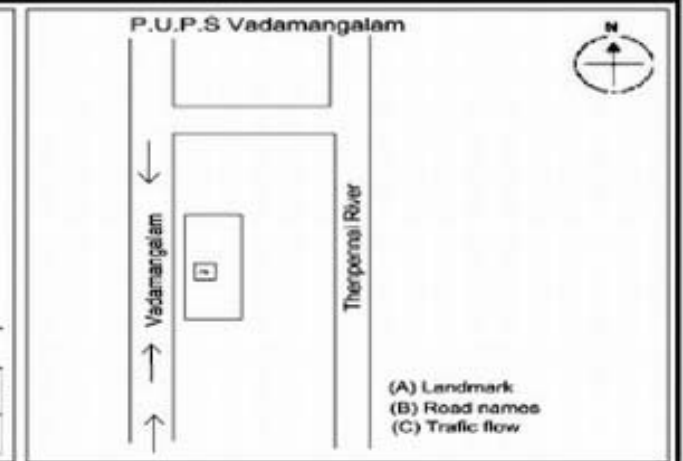

KRISHNAGIRI DISTRICT - கிருஷ்ணகிரி மாவட்டம்

52. Bargur Assembly Constituency - பர்கர் சட்டமன்ற தொகுதி

266 - Panchayat Union Primary School , Vadamangalam - 635 123

266 - ஊராட்சி ஒன்றிய துவக்கப்பள்ளி, வடமங்கலம் - 635 123

52-பரகூர் சட்டமன்ற தொகுதி

வாக்காளர் பட்டியல் - 2017

பாகம் எண் 266

தொடர்ச்சி...

பிரிவு: 1-வாடமங்கலம் (வ.கி) மற்றும் (ஊ) வாடமங்கலம் வார்டு 2, பின்கோடு : 635123

1	YQY0939140 வாக்காளர் பெயர்: காளியப்பன் தந்தை பெயர்: செல்வம் புதியபழைய வீட்டு எண்: na / - வயது: 60 இனம்: ஆண்	2	YQY0939603 வாக்காளர் பெயர்: ரமேஷ் தந்தை பெயர்: ராமசாமி புதியபழைய வீட்டு எண்: na / - வயது: 43 இனம்: ஆண்	3	YQY0939306 வாக்காளர் பெயர்: அருள் தந்தை பெயர்: முருகன் புதியபழைய வீட்டு எண்: na / - வயது: 39 இனம்: ஆண்
4	YQY0939090 வாக்காளர் பெயர்: மணி கணவர் பெயர்: சின்னசாமி புதியபழைய வீட்டு எண்: na / - வயது: 36 இனம்: பெண்	5	YQY0939355 வாக்காளர் பெயர்: பிரியா தந்தை பெயர்: முருகன் புதியபழைய வீட்டு எண்: na / - வயது: 25 இனம்: பெண்	6	YQY0939330 வாக்காளர் பெயர்: கனகா கணவர் பெயர்: சின்னவன் புதியபழைய வீட்டு எண்: na / - வயது: 25 இனம்: பெண்
7	YQY0939405 வாக்காளர் பெயர்: தமிழ்மணி தந்தை பெயர்: சுப்பிரமணி புதியபழைய வீட்டு எண்: na / - வயது: 25 இனம்: ஆண்	8	YQY0939314 வாக்காளர் பெயர்: சாய்ரி தந்தை பெயர்: திருப்பதி புதியபழைய வீட்டு எண்: na / - வயது: 24 இனம்: ஆண்	9	YQY0939470 வாக்காளர் பெயர்: திபக் தந்தை பெயர்: அருணாச்சலம் புதியபழைய வீட்டு எண்: na / - வயது: 24 இனம்: ஆண்
10	YQY0939488 வாக்காளர் பெயர்: முத்துவேல் தந்தை பெயர்: அண்ணமலை புதியபழைய வீட்டு எண்: na / - வயது: 24 இனம்: ஆண்	11	YQY0939280 வாக்காளர் பெயர்: பாதமவாதி கணவர் பெயர்: முருகன் புதியபழைய வீட்டு எண்: na / - வயது: 24 இனம்: பெண்	12	YQY0939298 வாக்காளர் பெயர்: அருண்கமார் தந்தை பெயர்: சரவணன் புதியபழைய வீட்டு எண்: na / - வயது: 24 இனம்: ஆண்
13	YQY0939223 வாக்காளர் பெயர்: பாலசுப்பிரமணி தந்தை பெயர்: சின்னதம்பி புதியபழைய வீட்டு எண்: na / - வயது: 23 இனம்: ஆண்	14	YQY0939256 வாக்காளர் பெயர்: புரசன் தந்தை பெயர்: வேல் புதியபழைய வீட்டு எண்: na / - வயது: 23 இனம்: ஆண்	15	YQY0939116 வாக்காளர் பெயர்: சுகந்தி தந்தை பெயர்: மாதன் புதியபழைய வீட்டு எண்: na / - வயது: 23 இனம்: பெண்
16	YQY0939124 வாக்காளர் பெயர்: கலையரசி தந்தை பெயர்: சாம்குட்டி புதியபழைய வீட்டு எண்: na / - வயது: 23 இனம்: பெண்	17	YQY0939181 வாக்காளர் பெயர்: தவமணி தந்தை பெயர்: காந்தி புதியபழைய வீட்டு எண்: na / - வயது: 23 இனம்: பெண்	18	YQY0939199 வாக்காளர் பெயர்: சதிஷ் தந்தை பெயர்: சம்பத் புதியபழைய வீட்டு எண்: na / - வயது: 23 இனம்: ஆண்
19	YQY0939207 வாக்காளர் பெயர்: பாண்டி துரை தந்தை பெயர்: சந்திரசேகர் புதியபழைய வீட்டு எண்: na / - வயது: 23 இனம்: ஆண்	20	YQY0939512 வாக்காளர் பெயர்: அன்பரசி கணவர் பெயர்: சுரேஷ் புதியபழைய வீட்டு எண்: na / - வயது: 23 இனம்: பெண்	21	YQY0939348 வாக்காளர் பெயர்: திபா கணவர் பெயர்: மாரியப்பன் புதியபழைய வீட்டு எண்: na / - வயது: 23 இனம்: பெண்
22	YQY0939389 வாக்காளர் பெயர்: செளந்தரி தந்தை பெயர்: ரஜினி புதியபழைய வீட்டு எண்: na / - வயது: 23 இனம்: பெண்	23	YQY0939264 வாக்காளர் பெயர்: மகேஸ்வாரி கணவர் பெயர்: சத்தி புதியபழைய வீட்டு எண்: na / - வயது: 36 இனம்: பெண்	24	YQY0939371 வாக்காளர் பெயர்: தேவிகா கணவர் பெயர்: சிவகுமார் புதியபழைய வீட்டு எண்: na / - வயது: 35 இனம்: பெண்
25	YQY0939462 வாக்காளர் பெயர்: உயர்ந்தவனன் தந்தை பெயர்: மாதன் புதியபழைய வீட்டு எண்: na / - வயது: 35 இனம்: ஆண்	26	YQY0939595 வாக்காளர் பெயர்: ராமு கணவர் பெயர்: ஆண்டி புதியபழைய வீட்டு எண்: na / - வயது: 35 இனம்: பெண்	27	YQY0939611 வாக்காளர் பெயர்: சிதா கணவர் பெயர்: குமார் புதியபழைய வீட்டு எண்: na / - வயது: 31 இனம்: பெண்
28	YQY0939496 வாக்காளர் பெயர்: ராஜேஷ் தந்தை பெயர்: அண்ணமலை புதியபழைய வீட்டு எண்: na / - வயது: 31 இனம்: ஆண்	29	YQY0939322 வாக்காளர் பெயர்: பேபிசாலினி கணவர் பெயர்: சக்திவேல் புதியபழைய வீட்டு எண்: na / - வயது: 30 இனம்: பெண்	30	YQY0939272 வாக்காளர் பெயர்: அம்பிகா கணவர் பெயர்: ஆனந்தன் புதியபழைய வீட்டு எண்: na / - வயது: 29 இனம்: பெண்