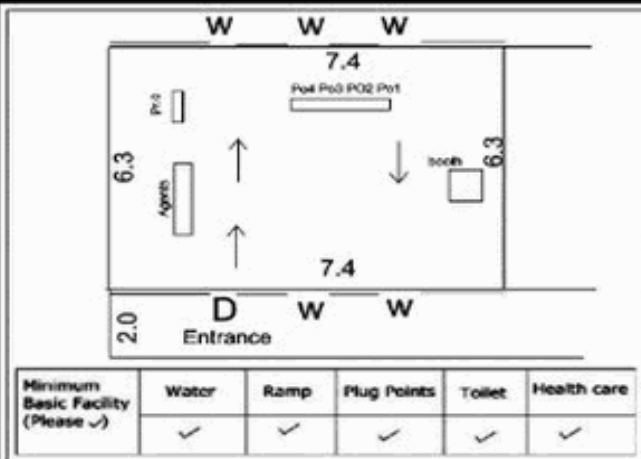

KRISHNAGIRI DISTRICT - கிருஷ்ணகிரி மாவட்டம்

52. Bargur Assembly Constituency - பர்கர் சட்டமன்ற தொகுதி

265 - Panchayat Union Middle School , Vadamangalam - 635 123

265 - ஊராட்சி ஒன்றிய நடுநிலைப்பள்ளி, வடமங்கலம் - 635 123

52-பரகூர் சட்டமன்ற தொகுதி

வாக்காளர் பட்டியல் - 2018

பாகம் எண் 265

தொடர்ச்சி...

பிரிவு: 1-வாடமங்கலம் (வ.கி) மற்றும் (ஊ) வாடமங்கலம் வார்டு 2, பின்கோடு : 635123

1	YQY0938118 வாக்காளர் பெயர்: உண்ணாமலை கணவர் பெயர்: காளியப்பன் புதியபழைய வீட்டு எண்: h36/- வயது: 73 இனம்: பெண்	2	YQY0938183 வாக்காளர் பெயர்: சின்னசாமி தந்தை பெயர்: மாரியப்பன் புதியபழைய வீட்டு எண்: h36/- வயது: 59 இனம்: ஆண்	3	YQY0938126 வாக்காளர் பெயர்: தீரத்தம்மாள் கணவர் பெயர்: சின்னசாமி புதியபழைய வீட்டு எண்: h36/- வயது: 50 இனம்: பெண்
4	YQY0938100 வாக்காளர் பெயர்: மகேந்திரன் தந்தை பெயர்: சின்னசாமி புதியபழைய வீட்டு எண்: h36/- வயது: 24 இனம்: ஆண்	5	YQY0938324 வாக்காளர் பெயர்: முருகம்மாள் கணவர் பெயர்: காளியப்பன் புதியபழைய வீட்டு எண்: na/- வயது: 65 இனம்: பெண்	6	YQY0938605 வாக்காளர் பெயர்: வேலாயுதம் தந்தை பெயர்: மூக்கையன் புதியபழைய வீட்டு எண்: na/- வயது: 65 இனம்: ஆண்
7	YQY0938092 வாக்காளர் பெயர்: சின்னம்மாள் கணவர் பெயர்: முனுசாமி புதியபழைய வீட்டு எண்: na/- வயது: 58 இனம்: பெண்	8	YQY0938373 வாக்காளர் பெயர்: ஞானசேகரன் தந்தை பெயர்: சின்னரகவுண்டர் புதியபழைய வீட்டு எண்: na/- வயது: 50 இனம்: ஆண்	9	YQY0938662 வாக்காளர் பெயர்: சிவக்குமார் தந்தை பெயர்: குணசேகரன் புதியபழைய வீட்டு எண்: na/- வயது: 26 இனம்: ஆண்
10	YQY0938456 வாக்காளர் பெயர்: சுரேஷ் தந்தை பெயர்: சுப்பிரமணி புதியபழைய வீட்டு எண்: na/- வயது: 26 இனம்: ஆண்	11	YQY0938423 வாக்காளர் பெயர்: சதாம்உசேன் தந்தை பெயர்: சான்பாஷா புதியபழைய வீட்டு எண்: na/- வயது: 25 இனம்: ஆண்	12	YQY0938035 வாக்காளர் பெயர்: வெங்கடேசன் தந்தை பெயர்: கோவிந்தசாமி புதியபழைய வீட்டு எண்: na/- வயது: 24 இனம்: ஆண்
13	YQY0938449 வாக்காளர் பெயர்: நவீன் தந்தை பெயர்: சுப்பிரமணி புதியபழைய வீட்டு எண்: na/- வயது: 23 இனம்: ஆண்	14	TN/14/076/0330448 வாக்காளர் பெயர்: செல்வராஜ் தந்தை பெயர்: மூக்கன் புதியபழைய வீட்டு எண்: 1/- வயது: 55 இனம்: ஆண்	15	YQY1130483 வாக்காளர் பெயர்: கூத்தம்மாள் கணவர் பெயர்: லட்சுமணன் புதியபழைய வீட்டு எண்: 1/NA வயது: 47 இனம்: பெண்
16	YQY1353929 வாக்காளர் பெயர்: அக்பர் தந்தை பெயர்: கவுஸ்கான் புதியபழைய வீட்டு எண்: 1/- வயது: 46 இனம்: ஆண்	17	YQY1130467 வாக்காளர் பெயர்: அருண் தந்தை பெயர்: இராஜா புதியபழைய வீட்டு எண்: 1/NA வயது: 41 இனம்: ஆண்	18	YQY1353937 வாக்காளர் பெயர்: சர்மிளா கணவர் பெயர்: அக்பர் புதியபழைய வீட்டு எண்: 1/- வயது: 37 இனம்: பெண்
19	YQY0120451 வாக்காளர் பெயர்: பழனி தந்தை பெயர்: மாதன் புதியபழைய வீட்டு எண்: 1/NA வயது: 32 இனம்: ஆண்	20	YQY0711903 வாக்காளர் பெயர்: சபேஷ்குமார் தந்தை பெயர்: மணி புதியபழைய வீட்டு எண்: 1/- வயது: 27 இனம்: ஆண்	21	YQY1130418 வாக்காளர் பெயர்: ரவீன்கிருபா தந்தை பெயர்: ராத்தினவேலு புதியபழைய வீட்டு எண்: 1/NA வயது: 27 இனம்: ஆண்
22	YQY1130426 வாக்காளர் பெயர்: சவுந்திரி கணவர் பெயர்: செல்வம் புதியபழைய வீட்டு எண்: 1/60 வயது: 24 இனம்: பெண்	23	YQY1130491 வாக்காளர் பெயர்: பிரியா தந்தை பெயர்: வசந்த் புதியபழைய வீட்டு எண்: 1/NA வயது: 22 இனம்: பெண்	24	YQY1130459 வாக்காளர் பெயர்: பிரமேலதா தந்தை பெயர்: ராஜேந்திரன் புதியபழைய வீட்டு எண்: 1/NA வயது: 21 இனம்: பெண்
25	YQY1161637 வாக்காளர் பெயர்: கருணாகரன் தந்தை பெயர்: அனுமந்தன் புதியபழைய வீட்டு எண்: 1/270 வயது: 21 இனம்: ஆண்	26	YQY1161660 வாக்காளர் பெயர்: புவனேஸ்வரன் தந்தை பெயர்: முருகன் புதியபழைய வீட்டு எண்: 1/- வயது: 21 இனம்: ஆண்	27	YQY1276229 வாக்காளர் பெயர்: விவேகா தந்தை பெயர்: வஜ்ஜிரம் புதியபழைய வீட்டு எண்: 1/- வயது: 21 இனம்: பெண்
28	YQY1212166 வாக்காளர் பெயர்: நவிதா தந்தை பெயர்: நாவரசு புதியபழைய வீட்டு எண்: 1/- வயது: 21 இனம்: பெண்	29	TN/14/076/0330324 வாக்காளர் பெயர்: மேனகா கணவர் பெயர்: வஜ்ஜிரம் புதியபழைய வீட்டு எண்: 1-1/NA வயது: 62 இனம்: பெண்	30	TN/14/076/0330354 வாக்காளர் பெயர்: சக்திவேல் தந்தை பெயர்: வஜ்ஜிரம் புதியபழைய வீட்டு எண்: 1-1/NA வயது: 45 இனம்: ஆண்