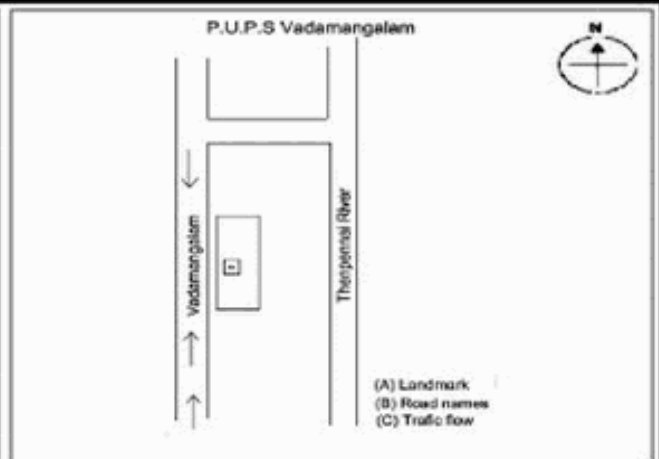

KRISHNAGIRI DISTRICT - கிருஷ்ணகிரி மாவட்டம்

52. Bargur Assembly Constituency - பர்கர் சட்டமன்ற தொகுதி

265 - Panchayat Union Middle School , Vadamangalam - 635 123

265 - ஊராட்சி ஒன்றிய நடுநிலைப்பள்ளி, வடமங்கலம் - 635 123

52-பரகூர் சட்டமன்ற தொகுதி

வாக்காளர் பட்டியல் - 2018

பாகம் எண் 265

தொடர்ச்சி...

பிரிவு: 1-வாடமங்கலம் (வ.கி) மற்றும் (ஊ) வாடமங்கலம் வார்டு 2, பின்கோடு : 635123

1	YQY0938118 வாக்காளர் பெயர்: உண்ணாமலை கணவர் பெயர்: காளியப்பன் புதியபழைய வீட்டு எண்: h36/- வயது: 73 இனம்: பெண்	2	YQY0938183 வாக்காளர் பெயர்: சின்னசாமி தந்தை பெயர்: மாரியப்பன் புதியபழைய வீட்டு எண்: h36/- வயது: 59 இனம்: ஆண்	3	YQY0938126 வாக்காளர் பெயர்: தீரத்தம்மாள் கணவர் பெயர்: சின்னசாமி புதியபழைய வீட்டு எண்: h36/- வயது: 50 இனம்: பெண்
4	YQY0938100 வாக்காளர் பெயர்: மகேந்திரன் தந்தை பெயர்: சின்னசாமி புதியபழைய வீட்டு எண்: h36/- வயது: 24 இனம்: ஆண்	5	YQY0938324 வாக்காளர் பெயர்: முருகம்மாள் கணவர் பெயர்: காளியப்பன் புதியபழைய வீட்டு எண்: na/- வயது: 65 இனம்: பெண்	6	YQY0938605 வாக்காளர் பெயர்: வேலாயுதம் தந்தை பெயர்: மூக்கையன் புதியபழைய வீட்டு எண்: na/- வயது: 65 இனம்: ஆண்
7	YQY0938092 வாக்காளர் பெயர்: சின்னம்மாள் கணவர் பெயர்: முனுசாமி புதியபழைய வீட்டு எண்: na/- வயது: 58 இனம்: பெண்	8	YQY0938373 வாக்காளர் பெயர்: ஞானசேகரன் தந்தை பெயர்: சின்னரகவுண்டர் புதியபழைய வீட்டு எண்: na/- வயது: 50 இனம்: ஆண்	9	YQY0938662 வாக்காளர் பெயர்: சிவக்குமார் தந்தை பெயர்: குணசேகரன் புதியபழைய வீட்டு எண்: na/- வயது: 26 இனம்: ஆண்
10	YQY0938456 வாக்காளர் பெயர்: சுரேஷ் தந்தை பெயர்: சுப்பிரமணி புதியபழைய வீட்டு எண்: na/- வயது: 26 இனம்: ஆண்	11	YQY0938423 வாக்காளர் பெயர்: சதாம்உசேன் தந்தை பெயர்: சான்பாஷா புதியபழைய வீட்டு எண்: na/- வயது: 25 இனம்: ஆண்	12	YQY0938035 வாக்காளர் பெயர்: வெங்கடேசன் தந்தை பெயர்: கோவிந்தசாமி புதியபழைய வீட்டு எண்: na/- வயது: 24 இனம்: ஆண்
13	YQY0938449 வாக்காளர் பெயர்: நவீன் தந்தை பெயர்: சுப்பிரமணி புதியபழைய வீட்டு எண்: na/- வயது: 23 இனம்: ஆண்	14	TN/14/076/0330448 வாக்காளர் பெயர்: செல்வராஜ் தந்தை பெயர்: மூக்கன் புதியபழைய வீட்டு எண்: 1/- வயது: 55 இனம்: ஆண்	15	YQY1130483 வாக்காளர் பெயர்: கூத்தம்மாள் கணவர் பெயர்: லட்சுமணன் புதியபழைய வீட்டு எண்: 1/NA வயது: 47 இனம்: பெண்
16	YQY1353929 வாக்காளர் பெயர்: அக்பர் தந்தை பெயர்: கவுஸ்கான் புதியபழைய வீட்டு எண்: 1/- வயது: 46 இனம்: ஆண்	17	YQY1130467 வாக்காளர் பெயர்: அருண் தந்தை பெயர்: இராஜா புதியபழைய வீட்டு எண்: 1/NA வயது: 41 இனம்: ஆண்	18	YQY1353937 வாக்காளர் பெயர்: சர்மிளா கணவர் பெயர்: அக்பர் புதியபழைய வீட்டு எண்: 1/- வயது: 37 இனம்: பெண்
19	YQY0120451 வாக்காளர் பெயர்: பழனி தந்தை பெயர்: மாதன் புதியபழைய வீட்டு எண்: 1/NA வயது: 32 இனம்: ஆண்	20	YQY0711903 வாக்காளர் பெயர்: சபேஷ்குமார் தந்தை பெயர்: மணி புதியபழைய வீட்டு எண்: 1/- வயது: 27 இனம்: ஆண்	21	YQY1130418 வாக்காளர் பெயர்: ரவீன்கிருபா தந்தை பெயர்: ராத்தினவேலு புதியபழைய வீட்டு எண்: 1/NA வயது: 27 இனம்: ஆண்
22	YQY1130426 வாக்காளர் பெயர்: சவுந்திரி கணவர் பெயர்: செல்வம் புதியபழைய வீட்டு எண்: 1/60 வயது: 24 இனம்: பெண்	23	YQY1130491 வாக்காளர் பெயர்: பிரியா தந்தை பெயர்: வசந்த் புதியபழைய வீட்டு எண்: 1/NA வயது: 22 இனம்: பெண்	24	YQY1130459 வாக்காளர் பெயர்: பிரமேலதா தந்தை பெயர்: ராஜேந்திரன் புதியபழைய வீட்டு எண்: 1/NA வயது: 21 இனம்: பெண்
25	YQY1161637 வாக்காளர் பெயர்: கருணாகரன் தந்தை பெயர்: அனுமந்தன் புதியபழைய வீட்டு எண்: 1/270 வயது: 21 இனம்: ஆண்	26	YQY1161660 வாக்காளர் பெயர்: புவனேஸ்வரன் தந்தை பெயர்: முருகன் புதியபழைய வீட்டு எண்: 1/- வயது: 21 இனம்: ஆண்	27	YQY1276229 வாக்காளர் பெயர்: விவேகா தந்தை பெயர்: வஜ்ஜிரம் புதியபழைய வீட்டு எண்: 1/- வயது: 21 இனம்: பெண்
28	YQY1212166 வாக்காளர் பெயர்: நவிதா தந்தை பெயர்: நாவரசு புதியபழைய வீட்டு எண்: 1/- வயது: 21 இனம்: பெண்	29	TN/14/076/0330324 வாக்காளர் பெயர்: மேனகா கணவர் பெயர்: வஜ்ஜிரம் புதியபழைய வீட்டு எண்: 1-1/NA வயது: 62 இனம்: பெண்	30	TN/14/076/0330354 வாக்காளர் பெயர்: சக்திவேல் தந்தை பெயர்: வஜ்ஜிரம் புதியபழைய வீட்டு எண்: 1-1/NA வயது: 45 இனம்: ஆண்