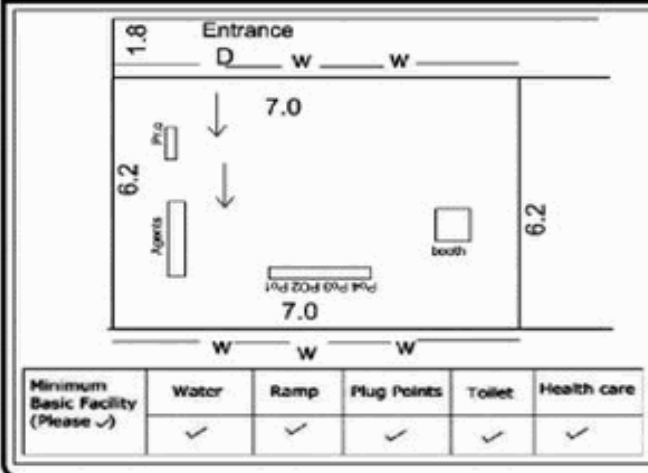

KRISHNAGIRI DISTRICT – கிருஷ்ணகிரி மாவட்டம்
52. Bargur Assembly Constituency – பர்கூர் சட்டமன்ற தொகுதி
264 - Panchayat Union Primary School , Papparapatti - 635 123
264 - ஊராட்சி ஒன்றிய துவக்கப்பள்ளி, பாப்பரப்பட்டி - 635 123

52-பரகூர் சட்டமன்ற தொகுதி

வாக்காளர் பட்டியல் - 2018

பாகம் எண் 264

தொடர்ச்சி...

பிரிவு: 1-பாப்பாரப்பட்டி (வ.கி) மற்றும் (ஊ) காராமூர் வார்டு 1, பின்கோடு : 635123