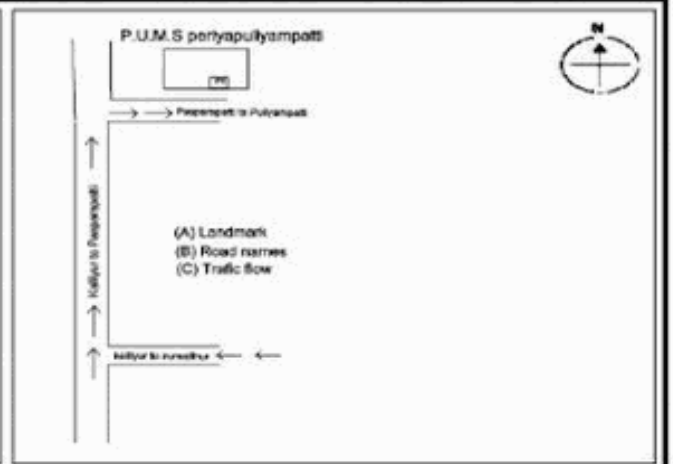

KRISHNAGIRI DISTRICT - கிருஷ்ணகிரி மாவட்டம்
52. Bargur Assembly Constituency - பர்கர் சட்டமன்ற தொகுதி
262 - Panchayat Union Middle School, Periyapullyampatti - 635 123
262 - ஊராட்சி ஒன்றிய நடுநிலைப்பள்ளி, பெரியபுளியம்பட்டி - 635 123

52-பரகூர் சட்டமன்ற தொகுதி

வாக்காளர் பட்டியல் - 2018

பாகம் எண் 262

தொடர்ச்சி...

பிரிவு: 1-புளியம்பட்டி (வ.கி) பாப்பாரப்பட்டி(ஊ) கள்ளியூர் வார்டு 4, பின்கோடு : 635123