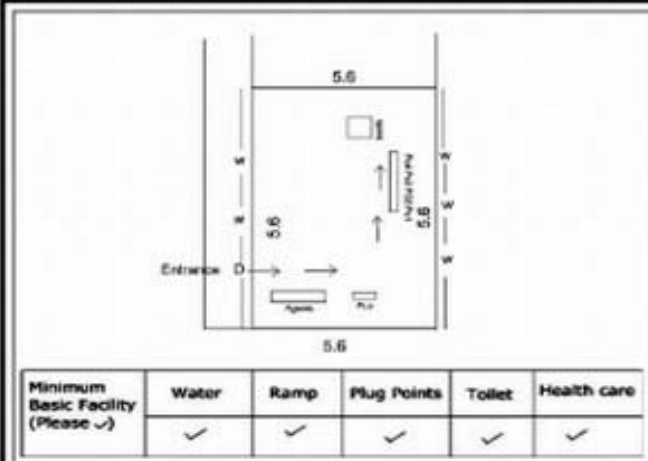

KRISHNAGIRI DISTRICT – கிருஷ்ணகிரி மாவட்டம்
52. Bargur Assembly Constituency – பர்கர் சட்டமன்ற தொகுதி
262 - Panchayat Union Middle School, Periyapullyampatti - 635 123
262 - ஊராட்சி ஒன்றிய நடுநிலைப்பள்ளி, பெரியபுளியம்பட்டி - 635 123

52-பரகூர் சட்டமன்ற தொகுதி

வாக்காளர் பட்டியல் - 2017

பாகம் எண் 262

தொடர்ச்சி...

பிரிவு: 1-புளியம்பட்டி (வ.கி) பாப்பாரப்பட்டி(ஊ) கள்ளியூர் வார்டு 4 , பின்கோடு : 635123