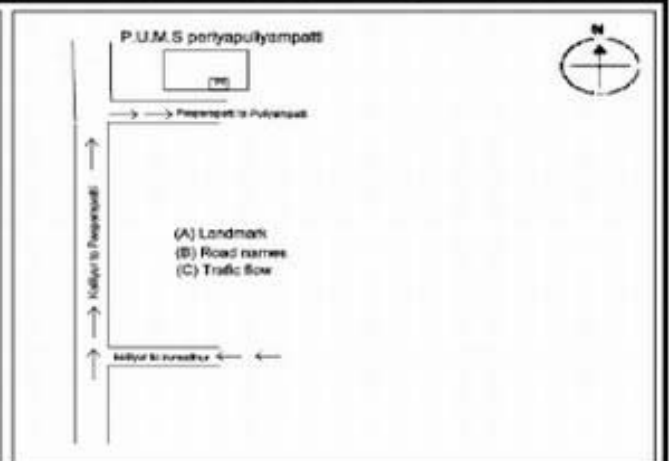

KRISHNAGIRI DISTRICT – கிருஷ்ணகிரி மாவட்டம்
52. Bargur Assembly Constituency – பர்கர் சட்டமன்ற தொகுதி
262 - Panchayat Union Middle School, Periyapullyampatti - 635 123
262 - ஊராட்சி ஒன்றிய நடுநிலைப்பள்ளி, பெரியபுளியம்பட்டி - 635 123

52-பரகூர் சட்டமன்ற தொகுதி

வாக்காளர் பட்டியல் - 2017

பாகம் எண் 262

தொடர்ச்சி...

பிரிவு: 1-புளியம்பட்டி (வ.கி) பாப்பாரப்பட்டி(ஊ) கள்ளியூர் வார்டு 4 , பின்கோடு : 635123