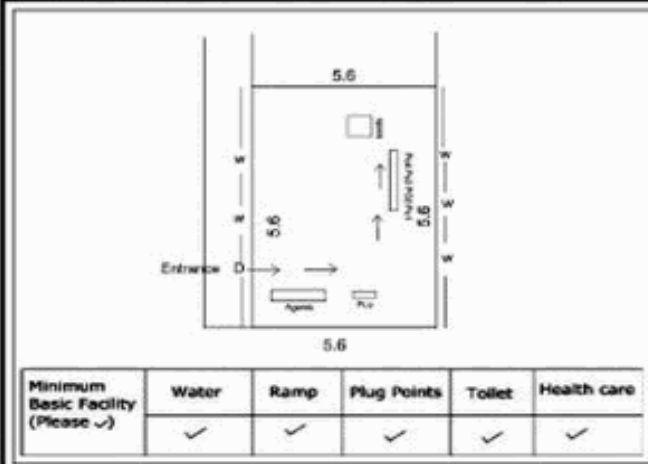

KRISHNAGIRI DISTRICT - கிருஷ்ணகிரி மாவட்டம்
52. Bargur Assembly Constituency - பர்கர் சட்டமன்ற தொகுதி
262 - Panchayat Union Middle School, Periyapullyampatti - 635 123
262 - ஊராட்சி ஒன்றிய நடுநிலைப்பள்ளி, பெரியபுளியம்பட்டி - 635 123

52-பரகூர் சட்டமன்ற தொகுதி

வாக்காளர் பட்டியல் - 2018

பாகம் எண் 262

தொடர்ச்சி...

பிரிவு: 1-புளியம்பட்டி (வ.கி) பாப்பாரப்பட்டி(ஊ) கள்ளியூர் வார்டு 4, பின்கோடு : 635123