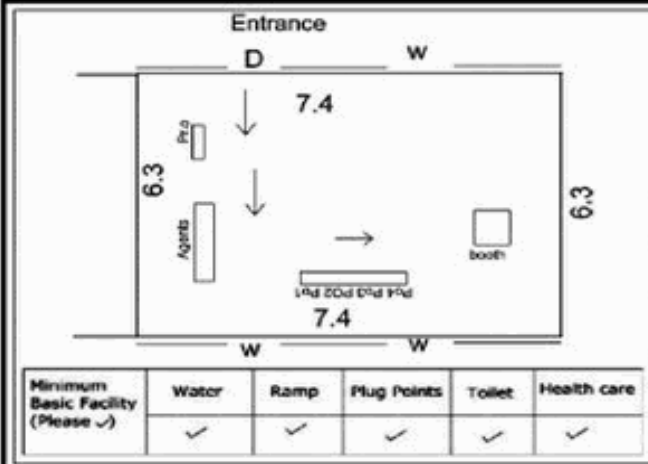

KRISHNAGIRI DISTRICT – கிருஷ்ணகிரி மாவட்டம்
52. Bargur Assembly Constituency – பர்கர் சட்டமன்ற தொகுதி
260 - Panchayat Union Primary School , Pannandur - 635 123
260 - ஊராட்சி ஒன்றிய துவக்கப்பள்ளி, பண்ணந்தூர் - 635 123

52-பரகூர் சட்டமன்ற தொகுதி

வாக்காளர் பட்டியல் - 2018

பாகம் எண் 260

தொடர்ச்சி...

பிரிவு: 1-பண்ணந்தூர் (வ.கி) மற்றும் (ஊ) ஆதிதிராவிடர்காலனி வார்டு 2,5 , பின்கோடு : 635123

1	YQY0937227 வாக்காளர் பெயர்: சின்னம்மாள் தந்தை பெயர்: மாணிக்கம் புதியபழைய வீட்டு எண்: na / - வயது: 80 இனம்: பெண்	2	YQY0937201 வாக்காளர் பெயர்: கண்ணம்மாள் தந்தை பெயர்: சேட்டு புதியபழைய வீட்டு எண்: na / - வயது: 58 இனம்: பெண்	3	YQY0937094 வாக்காளர் பெயர்: மாதமணி கணவர் பெயர்: முருகன் புதியபழைய வீட்டு எண்: na / - வயது: 50 இனம்: பெண்
4	YQY0937052 வாக்காளர் பெயர்: சத்தியா தந்தை பெயர்: மேகநாதன் புதியபழைய வீட்டு எண்: na / - வயது: 44 இனம்: ஆண்	5	YQY0936906 வாக்காளர் பெயர்: மாரிமுத்து தந்தை பெயர்: மாரி புதியபழைய வீட்டு எண்: na / - வயது: 43 இனம்: ஆண்	6	YQY0937144 வாக்காளர் பெயர்: கஸ்தூரி கணவர் பெயர்: வெற்றிவேல் புதியபழைய வீட்டு எண்: na / - வயது: 34 இனம்: பெண்
7	YQY0936781 வாக்காளர் பெயர்: பாபு தந்தை பெயர்: நாகராஜ் புதியபழைய வீட்டு எண்: na / - வயது: 32 இனம்: ஆண்	8	YQY0937078 வாக்காளர் பெயர்: முத்து கணவர் பெயர்: விஜயன் புதியபழைய வீட்டு எண்: na / - வயது: 30 இனம்: பெண்	9	YQY0936864 வாக்காளர் பெயர்: வினு தந்தை பெயர்: ரேணு புதியபழைய வீட்டு எண்: na / - வயது: 30 இனம்: ஆண்
10	YQY0936872 வாக்காளர் பெயர்: வேலு தந்தை பெயர்: சின்னையன் புதியபழைய வீட்டு எண்: na / - வயது: 30 இனம்: ஆண்	11	YQY0937029 வாக்காளர் பெயர்: சங்கிதா தந்தை பெயர்: மாதையன் புதியபழைய வீட்டு எண்: na / - வயது: 29 இனம்: பெண்	12	YQY0937037 வாக்காளர் பெயர்: திபா தந்தை பெயர்: சந்தேஷ்குமார் புதியபழைய வீட்டு எண்: na / - வயது: 27 இனம்: பெண்
13	YQY0937045 வாக்காளர் பெயர்: வணிதா தந்தை பெயர்: ராஜா புதியபழைய வீட்டு எண்: na / - வயது: 27 இனம்: பெண்	14	YQY0937219 வாக்காளர் பெயர்: வித்யா தந்தை பெயர்: விக்ரமன் புதியபழைய வீட்டு எண்: na / - வயது: 27 இனம்: பெண்	15	YQY0936856 வாக்காளர் பெயர்: மாதன்குமார் தந்தை பெயர்: கர்னன் புதியபழைய வீட்டு எண்: na / - வயது: 27 இனம்: ஆண்
16	YQY0937128 வாக்காளர் பெயர்: திபா கணவர் பெயர்: விஜயன் புதியபழைய வீட்டு எண்: na / - வயது: 26 இனம்: பெண்	17	YQY0937151 வாக்காளர் பெயர்: மஞ்சு கணவர் பெயர்: நாகராஜி புதியபழைய வீட்டு எண்: na / - வயது: 26 இனம்: பெண்	18	YQY0937169 வாக்காளர் பெயர்: நசிமபேகம் கணவர் பெயர்: வேலு புதியபழைய வீட்டு எண்: na / - வயது: 26 இனம்: பெண்
19	YQY0936880 வாக்காளர் பெயர்: ஜெகதிசன் தந்தை பெயர்: சாந்தமுர்த்தி புதியபழைய வீட்டு எண்: na / - வயது: 26 இனம்: ஆண்	20	YQY0936807 வாக்காளர் பெயர்: மகஸ்வரன் தந்தை பெயர்: மாகலிங்கம் புதியபழைய வீட்டு எண்: na / - வயது: 26 இனம்: ஆண்	21	YQY0936963 வாக்காளர் பெயர்: செந்தில் தந்தை பெயர்: முருகேசன் புதியபழைய வீட்டு எண்: na / - வயது: 25 இனம்: ஆண்
22	YQY0936971 வாக்காளர் பெயர்: தரணி தந்தை பெயர்: சிவகுமார் புதியபழைய வீட்டு எண்: na / - வயது: 24 இனம்: ஆண்	23	YQY0936989 வாக்காளர் பெயர்: நிரம்லா தந்தை பெயர்: சின்னசாமி புதியபழைய வீட்டு எண்: na / - வயது: 24 இனம்: ஆண்	24	YQY0937193 வாக்காளர் பெயர்: சுதா தந்தை பெயர்: கணேஷ்சன் புதியபழைய வீட்டு எண்: na / - வயது: 24 இனம்: பெண்
25	YQY0936799 வாக்காளர் பெயர்: பவித்தரன் தந்தை பெயர்: மகேந்திரன் புதியபழைய வீட்டு எண்: na / - வயது: 24 இனம்: ஆண்	26	YQY0936815 வாக்காளர் பெயர்: வேடியப்பன் தந்தை பெயர்: முர்த்தி புதியபழைய வீட்டு எண்: na / - வயது: 24 இனம்: ஆண்	27	YQY0937110 வாக்காளர் பெயர்: பாக்கியலட்சுமி தாய் பெயர்: நாராயணன் புதியபழைய வீட்டு எண்: na / - வயது: 23 இனம்: பெண்
28	YQY0937177 வாக்காளர் பெயர்: மேகலா கணவர் பெயர்: மாதன் புதியபழைய வீட்டு எண்: na / - வயது: 23 இனம்: பெண்	29	YQY0937060 வாக்காளர் பெயர்: சத்திஸ்வரி தந்தை பெயர்: மாதன் புதியபழைய வீட்டு எண்: na / - வயது: 23 இனம்: பெண்	30	YQY0936997 வாக்காளர் பெயர்: நித்யா தந்தை பெயர்: செந்தில்குமார் புதியபழைய வீட்டு எண்: na / - வயது: 23 இனம்: ஆண்