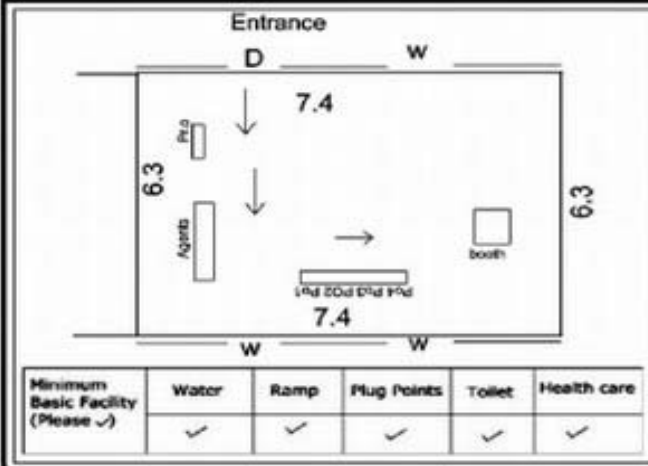

KRISHNAGIRI DISTRICT – கிருஷ்ணகிரி மாவட்டம்
52. Bargur Assembly Constituency – பர்கர் சட்டமன்ற தொகுதி
260 - Panchayat Union Primary School , Pannandur - 635 123
260 - ஊராட்சி ஒன்றிய துவக்கப்பள்ளி, பண்ணந்தூர் - 635 123

52-பரகூர் சட்டமன்ற தொகுதி

வாக்காளர் பட்டியல் - 2017

பாகம் எண் 260

தொடர்ச்சி...

பிரிவு: 1-பண்ணந்தூர் (வ.கி) மற்றும் (ஊ) ஆதிதிராவிடர்காலனி வார்டு 2,5 , பின்கோடு : 635123

1	YQY0937227 வாக்காளர் பெயர்: சின்னம்மாள் தந்தை பெயர்: மாணிக்கம் புதியபழைய வீட்டு எண்: na / - வயது: 79 இனம்: பெண்	2	YQY0937201 வாக்காளர் பெயர்: கண்ணம்மாள் தந்தை பெயர்: சேட்டு புதியபழைய வீட்டு எண்: na / - வயது: 57 இனம்: பெண்	3	YQY0937094 வாக்காளர் பெயர்: மாதமணி கணவர் பெயர்: முருகன் புதியபழைய வீட்டு எண்: na / - வயது: 49 இனம்: பெண்
4	YQY0937052 வாக்காளர் பெயர்: சத்தியா தந்தை பெயர்: மேகநாதன் புதியபழைய வீட்டு எண்: na / - வயது: 43 இனம்: ஆண்	5	YQY0936906 வாக்காளர் பெயர்: மாரிமுத்து தந்தை பெயர்: மாரி புதியபழைய வீட்டு எண்: na / - வயது: 42 இனம்: ஆண்	6	YQY0937144 வாக்காளர் பெயர்: கஸ்தூரி கணவர் பெயர்: வெற்றிவேல் புதியபழைய வீட்டு எண்: na / - வயது: 33 இனம்: பெண்
7	YQY0936781 வாக்காளர் பெயர்: பாபு தந்தை பெயர்: நாகராஜ் புதியபழைய வீட்டு எண்: na / - வயது: 31 இனம்: ஆண்	8	YQY0937078 வாக்காளர் பெயர்: முத்து கணவர் பெயர்: விஜயன் புதியபழைய வீட்டு எண்: na / - வயது: 29 இனம்: பெண்	9	YQY0936864 வாக்காளர் பெயர்: வினு தந்தை பெயர்: ரேணு புதியபழைய வீட்டு எண்: na / - வயது: 29 இனம்: ஆண்
10	YQY0936872 வாக்காளர் பெயர்: வேலு தந்தை பெயர்: சின்னையன் புதியபழைய வீட்டு எண்: na / - வயது: 29 இனம்: ஆண்	11	YQY0937029 வாக்காளர் பெயர்: சங்கிதா தந்தை பெயர்: மாதையன் புதியபழைய வீட்டு எண்: na / - வயது: 28 இனம்: பெண்	12	YQY0937037 வாக்காளர் பெயர்: திபா தந்தை பெயர்: சந்தேஷ்குமார் புதியபழைய வீட்டு எண்: na / - வயது: 26 இனம்: பெண்
13	YQY0937045 வாக்காளர் பெயர்: வணிதா தந்தை பெயர்: ராஜா புதியபழைய வீட்டு எண்: na / - வயது: 26 இனம்: பெண்	14	YQY0937219 வாக்காளர் பெயர்: வித்யா தந்தை பெயர்: விக்ரமன் புதியபழைய வீட்டு எண்: na / - வயது: 26 இனம்: பெண்	15	YQY0937128 வாக்காளர் பெயர்: திபா கணவர் பெயர்: விஜயன் புதியபழைய வீட்டு எண்: na / - வயது: 25 இனம்: பெண்
16	YQY0937151 வாக்காளர் பெயர்: மஞ்சு கணவர் பெயர்: நாகராஜி புதியபழைய வீட்டு எண்: na / - வயது: 25 இனம்: பெண்	17	YQY0937169 வாக்காளர் பெயர்: நசிமபேகம் கணவர் பெயர்: வேலு புதியபழைய வீட்டு எண்: na / - வயது: 25 இனம்: பெண்	18	YQY0936880 வாக்காளர் பெயர்: ஜெகதிசன் தந்தை பெயர்: சாந்தமுர்த்தி புதியபழைய வீட்டு எண்: na / - வயது: 25 இனம்: ஆண்
19	YQY0936807 வாக்காளர் பெயர்: மகஸ்வரன் தந்தை பெயர்: மாகலிங்கம் புதியபழைய வீட்டு எண்: na / - வயது: 25 இனம்: ஆண்	20	YQY0936856 வாக்காளர் பெயர்: மாதன்குமார் தந்தை பெயர்: கர்னன் புதியபழைய வீட்டு எண்: na / - வயது: 26 இனம்: ஆண்	21	YQY0936963 வாக்காளர் பெயர்: செந்தில் தந்தை பெயர்: முருகேசன் புதியபழைய வீட்டு எண்: na / - வயது: 24 இனம்: ஆண்
22	YQY0936971 வாக்காளர் பெயர்: தரணி தந்தை பெயர்: சிவகுமார் புதியபழைய வீட்டு எண்: na / - வயது: 23 இனம்: ஆண்	23	YQY0936989 வாக்காளர் பெயர்: நிரம்லா தந்தை பெயர்: சின்னசாமி புதியபழைய வீட்டு எண்: na / - வயது: 23 இனம்: ஆண்	24	YQY0937193 வாக்காளர் பெயர்: சுதா தந்தை பெயர்: கணேஷ்சன் புதியபழைய வீட்டு எண்: na / - வயது: 23 இனம்: பெண்
25	YQY0936799 வாக்காளர் பெயர்: பவித்தரன் தந்தை பெயர்: மகேந்திரன் புதியபழைய வீட்டு எண்: na / - வயது: 23 இனம்: ஆண்	26	YQY0936815 வாக்காளர் பெயர்: வேடியப்பன் தந்தை பெயர்: முர்த்தி புதியபழைய வீட்டு எண்: na / - வயது: 23 இனம்: ஆண்	27	YQY0937110 வாக்காளர் பெயர்: பாக்கியலட்சுமி தாய் பெயர்: நாராயணன் புதியபழைய வீட்டு எண்: na / - வயது: 22 இனம்: பெண்
28	YQY0937177 வாக்காளர் பெயர்: மேகலா கணவர் பெயர்: மாதன் புதியபழைய வீட்டு எண்: na / - வயது: 22 இனம்: பெண்	29	YQY0937185 வாக்காளர் பெயர்: பழனியம்மாள் கணவர் பெயர்: பாக்கியராஜ் புதியபழைய வீட்டு எண்: na / - வயது: 22 இனம்: பெண்	30	YQY0937060 வாக்காளர் பெயர்: சத்திஸ்வாரி தந்தை பெயர்: மாதன் புதியபழைய வீட்டு எண்: na / - வயது: 22 இனம்: பெண்