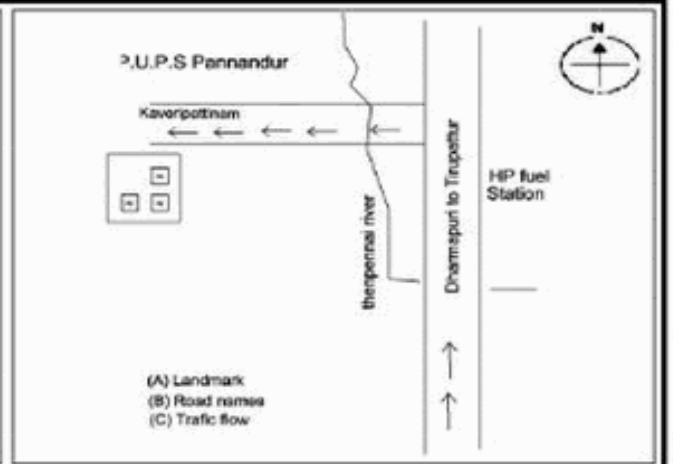

KRISHNAGIRI DISTRICT – கிருஷ்ணகிரி மாவட்டம்
52. Bargur Assembly Constituency – பர்கர் சட்டமன்ற தொகுதி
260 - Panchayat Union Primary School , Pannandur - 635 123
260 - ஊராட்சி ஒன்றிய துவக்கப்பள்ளி, பண்ணந்தூர் - 635 123

52-பரகூர் சட்டமன்ற தொகுதி

வாக்காளர் பட்டியல் - 2018

பாகம் எண் 260

தொடர்ச்சி...

பிரிவு: 1-பண்ணந்தூர் (வ.கி) மற்றும் (ஊ) ஆதிதிராவிடர்காலனி வார்டு 2,5 , பின்கோடு : 635123

1	YQY0937227 வாக்காளர் பெயர்: சின்னம்மாள் தந்தை பெயர்: மாணிக்கம் புதியபழைய வீட்டு எண்: na / - வயது: 80 இனம்: பெண்	2	YQY0937201 வாக்காளர் பெயர்: கண்ணம்மாள் தந்தை பெயர்: சேட்டு புதியபழைய வீட்டு எண்: na / - வயது: 58 இனம்: பெண்	3	YQY0937094 வாக்காளர் பெயர்: மாதமணி கணவர் பெயர்: முருகன் புதியபழைய வீட்டு எண்: na / - வயது: 50 இனம்: பெண்
4	YQY0937052 வாக்காளர் பெயர்: சத்தியா தந்தை பெயர்: மேகநாதன் புதியபழைய வீட்டு எண்: na / - வயது: 44 இனம்: ஆண்	5	YQY0936906 வாக்காளர் பெயர்: மாரிமுத்து தந்தை பெயர்: மாரி புதியபழைய வீட்டு எண்: na / - வயது: 43 இனம்: ஆண்	6	YQY0937144 வாக்காளர் பெயர்: கஸ்தூரி கணவர் பெயர்: வெற்றிவேல் புதியபழைய வீட்டு எண்: na / - வயது: 34 இனம்: பெண்
7	YQY0936781 வாக்காளர் பெயர்: பாபு தந்தை பெயர்: நாகராஜ் புதியபழைய வீட்டு எண்: na / - வயது: 32 இனம்: ஆண்	8	YQY0937078 வாக்காளர் பெயர்: முத்து கணவர் பெயர்: விஜயன் புதியபழைய வீட்டு எண்: na / - வயது: 30 இனம்: பெண்	9	YQY0936864 வாக்காளர் பெயர்: வினு தந்தை பெயர்: ரேணு புதியபழைய வீட்டு எண்: na / - வயது: 30 இனம்: ஆண்
10	YQY0936872 வாக்காளர் பெயர்: வேலு தந்தை பெயர்: சின்னையன் புதியபழைய வீட்டு எண்: na / - வயது: 30 இனம்: ஆண்	11	YQY0937029 வாக்காளர் பெயர்: சங்கிதா தந்தை பெயர்: மாதையன் புதியபழைய வீட்டு எண்: na / - வயது: 29 இனம்: பெண்	12	YQY0937037 வாக்காளர் பெயர்: திபா தந்தை பெயர்: சந்தேஷ்குமார் புதியபழைய வீட்டு எண்: na / - வயது: 27 இனம்: பெண்
13	YQY0937045 வாக்காளர் பெயர்: வணிதா தந்தை பெயர்: ராஜா புதியபழைய வீட்டு எண்: na / - வயது: 27 இனம்: பெண்	14	YQY0937219 வாக்காளர் பெயர்: வித்யா தந்தை பெயர்: விக்ரமன் புதியபழைய வீட்டு எண்: na / - வயது: 27 இனம்: பெண்	15	YQY0936856 வாக்காளர் பெயர்: மாதன்குமார் தந்தை பெயர்: கர்னன் புதியபழைய வீட்டு எண்: na / - வயது: 27 இனம்: ஆண்
16	YQY0937128 வாக்காளர் பெயர்: திபா கணவர் பெயர்: விஜயன் புதியபழைய வீட்டு எண்: na / - வயது: 26 இனம்: பெண்	17	YQY0937151 வாக்காளர் பெயர்: மஞ்சு கணவர் பெயர்: நாகராஜி புதியபழைய வீட்டு எண்: na / - வயது: 26 இனம்: பெண்	18	YQY0937169 வாக்காளர் பெயர்: நசிமபேகம் கணவர் பெயர்: வேலு புதியபழைய வீட்டு எண்: na / - வயது: 26 இனம்: பெண்
19	YQY0936880 வாக்காளர் பெயர்: ஜெகதிசன் தந்தை பெயர்: சாந்தமுர்த்தி புதியபழைய வீட்டு எண்: na / - வயது: 26 இனம்: ஆண்	20	YQY0936807 வாக்காளர் பெயர்: மகஸ்வரன் தந்தை பெயர்: மாகலிங்கம் புதியபழைய வீட்டு எண்: na / - வயது: 26 இனம்: ஆண்	21	YQY0936963 வாக்காளர் பெயர்: செந்தில் தந்தை பெயர்: முருகேசன் புதியபழைய வீட்டு எண்: na / - வயது: 25 இனம்: ஆண்
22	YQY0936971 வாக்காளர் பெயர்: தரணி தந்தை பெயர்: சிவகுமார் புதியபழைய வீட்டு எண்: na / - வயது: 24 இனம்: ஆண்	23	YQY0936989 வாக்காளர் பெயர்: நிரம்லா தந்தை பெயர்: சின்னசாமி புதியபழைய வீட்டு எண்: na / - வயது: 24 இனம்: ஆண்	24	YQY0937193 வாக்காளர் பெயர்: சுதா தந்தை பெயர்: கணேஷ்சன் புதியபழைய வீட்டு எண்: na / - வயது: 24 இனம்: பெண்
25	YQY0936799 வாக்காளர் பெயர்: பவித்தரன் தந்தை பெயர்: மகேந்திரன் புதியபழைய வீட்டு எண்: na / - வயது: 24 இனம்: ஆண்	26	YQY0936815 வாக்காளர் பெயர்: வேடியப்பன் தந்தை பெயர்: முர்த்தி புதியபழைய வீட்டு எண்: na / - வயது: 24 இனம்: ஆண்	27	YQY0937110 வாக்காளர் பெயர்: பாக்கியலட்சுமி தாய் பெயர்: நாராயணன் புதியபழைய வீட்டு எண்: na / - வயது: 23 இனம்: பெண்
28	YQY0937177 வாக்காளர் பெயர்: மேகலா கணவர் பெயர்: மாதன் புதியபழைய வீட்டு எண்: na / - வயது: 23 இனம்: பெண்	29	YQY0937060 வாக்காளர் பெயர்: சத்திஸ்வரி தந்தை பெயர்: மாதன் புதியபழைய வீட்டு எண்: na / - வயது: 23 இனம்: பெண்	30	YQY0936997 வாக்காளர் பெயர்: நித்யா தந்தை பெயர்: செந்தில்குமார் புதியபழைய வீட்டு எண்: na / - வயது: 23 இனம்: ஆண்