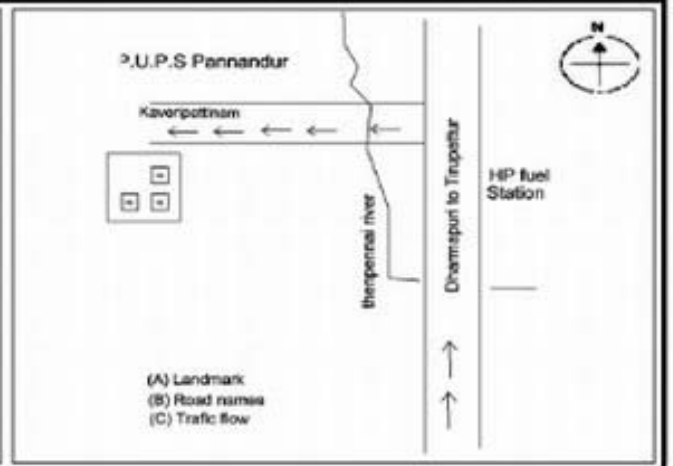

KRISHNAGIRI DISTRICT – கிருஷ்ணகிரி மாவட்டம்
52. Bargur Assembly Constituency – பர்கர் சட்டமன்ற தொகுதி
260 - Panchayat Union Primary School , Pannandur - 635 123
260 - ஊராட்சி ஒன்றிய துவக்கப்பள்ளி, பண்ணந்தூர் - 635 123

52-பரகூர் சட்டமன்ற தொகுதி

வாக்காளர் பட்டியல் - 2017

பாகம் எண் 260

தொடர்ச்சி...

பிரிவு: 1-பண்ணந்தூர் (வ.கி) மற்றும் (ஊ) ஆதிதிராவிடர்காலனி வார்டு 2,5 , பின்கோடு : 635123

1	YQY0937227 வாக்காளர் பெயர்: சின்னம்மாள் தந்தை பெயர்: மாணிக்கம் புதியபழைய வீட்டு எண்: na / - வயது: 79 இனம்: பெண்	2	YQY0937201 வாக்காளர் பெயர்: கண்ணம்மாள் தந்தை பெயர்: சேட்டு புதியபழைய வீட்டு எண்: na / - வயது: 57 இனம்: பெண்	3	YQY0937094 வாக்காளர் பெயர்: மாதமணி கணவர் பெயர்: முருகன் புதியபழைய வீட்டு எண்: na / - வயது: 49 இனம்: பெண்
4	YQY0937052 வாக்காளர் பெயர்: சத்தியா தந்தை பெயர்: மேகநாதன் புதியபழைய வீட்டு எண்: na / - வயது: 43 இனம்: ஆண்	5	YQY0936906 வாக்காளர் பெயர்: மாரிமுத்து தந்தை பெயர்: மாரி புதியபழைய வீட்டு எண்: na / - வயது: 42 இனம்: ஆண்	6	YQY0937144 வாக்காளர் பெயர்: கஸ்தூரி கணவர் பெயர்: வெற்றிவேல் புதியபழைய வீட்டு எண்: na / - வயது: 33 இனம்: பெண்
7	YQY0936781 வாக்காளர் பெயர்: பாபு தந்தை பெயர்: நாகராஜ் புதியபழைய வீட்டு எண்: na / - வயது: 31 இனம்: ஆண்	8	YQY0937078 வாக்காளர் பெயர்: முத்து கணவர் பெயர்: விஜயன் புதியபழைய வீட்டு எண்: na / - வயது: 29 இனம்: பெண்	9	YQY0936864 வாக்காளர் பெயர்: வினு தந்தை பெயர்: ரேணு புதியபழைய வீட்டு எண்: na / - வயது: 29 இனம்: ஆண்
10	YQY0936872 வாக்காளர் பெயர்: வேலு தந்தை பெயர்: சின்னையன் புதியபழைய வீட்டு எண்: na / - வயது: 29 இனம்: ஆண்	11	YQY0937029 வாக்காளர் பெயர்: சங்கிதா தந்தை பெயர்: மாதையன் புதியபழைய வீட்டு எண்: na / - வயது: 28 இனம்: பெண்	12	YQY0937037 வாக்காளர் பெயர்: திபா தந்தை பெயர்: சந்தேஷ்குமார் புதியபழைய வீட்டு எண்: na / - வயது: 26 இனம்: பெண்
13	YQY0937045 வாக்காளர் பெயர்: வணிதா தந்தை பெயர்: ராஜா புதியபழைய வீட்டு எண்: na / - வயது: 26 இனம்: பெண்	14	YQY0937219 வாக்காளர் பெயர்: வித்யா தந்தை பெயர்: விக்ரமன் புதியபழைய வீட்டு எண்: na / - வயது: 26 இனம்: பெண்	15	YQY0937128 வாக்காளர் பெயர்: திபா கணவர் பெயர்: விஜயன் புதியபழைய வீட்டு எண்: na / - வயது: 25 இனம்: பெண்
16	YQY0937151 வாக்காளர் பெயர்: மஞ்சு கணவர் பெயர்: நாகராஜி புதியபழைய வீட்டு எண்: na / - வயது: 25 இனம்: பெண்	17	YQY0937169 வாக்காளர் பெயர்: நசிமபேகம் கணவர் பெயர்: வேலு புதியபழைய வீட்டு எண்: na / - வயது: 25 இனம்: பெண்	18	YQY0936880 வாக்காளர் பெயர்: ஜெகதிசன் தந்தை பெயர்: சாந்தமுர்த்தி புதியபழைய வீட்டு எண்: na / - வயது: 25 இனம்: ஆண்
19	YQY0936807 வாக்காளர் பெயர்: மகஸ்வரன் தந்தை பெயர்: மாகலிங்கம் புதியபழைய வீட்டு எண்: na / - வயது: 25 இனம்: ஆண்	20	YQY0936856 வாக்காளர் பெயர்: மாதன்குமார் தந்தை பெயர்: கர்னன் புதியபழைய வீட்டு எண்: na / - வயது: 26 இனம்: ஆண்	21	YQY0936963 வாக்காளர் பெயர்: செந்தில் தந்தை பெயர்: முருகேசன் புதியபழைய வீட்டு எண்: na / - வயது: 24 இனம்: ஆண்
22	YQY0936971 வாக்காளர் பெயர்: தரணி தந்தை பெயர்: சிவகுமார் புதியபழைய வீட்டு எண்: na / - வயது: 23 இனம்: ஆண்	23	YQY0936989 வாக்காளர் பெயர்: நிரம்லா தந்தை பெயர்: சின்னசாமி புதியபழைய வீட்டு எண்: na / - வயது: 23 இனம்: ஆண்	24	YQY0937193 வாக்காளர் பெயர்: சுதா தந்தை பெயர்: கணேஷ்சன் புதியபழைய வீட்டு எண்: na / - வயது: 23 இனம்: பெண்
25	YQY0936799 வாக்காளர் பெயர்: பவித்தரன் தந்தை பெயர்: மகேந்திரன் புதியபழைய வீட்டு எண்: na / - வயது: 23 இனம்: ஆண்	26	YQY0936815 வாக்காளர் பெயர்: வேடியப்பன் தந்தை பெயர்: முர்த்தி புதியபழைய வீட்டு எண்: na / - வயது: 23 இனம்: ஆண்	27	YQY0937110 வாக்காளர் பெயர்: பாக்கியலட்சுமி தாய் பெயர்: நாராயணன் புதியபழைய வீட்டு எண்: na / - வயது: 22 இனம்: பெண்
28	YQY0937177 வாக்காளர் பெயர்: மேகலா கணவர் பெயர்: மாதன் புதியபழைய வீட்டு எண்: na / - வயது: 22 இனம்: பெண்	29	YQY0937185 வாக்காளர் பெயர்: பழனியம்மாள் கணவர் பெயர்: பாக்கியராஜ் புதியபழைய வீட்டு எண்: na / - வயது: 22 இனம்: பெண்	30	YQY0937060 வாக்காளர் பெயர்: சத்திஸ்வாரி தந்தை பெயர்: மாதன் புதியபழைய வீட்டு எண்: na / - வயது: 22 இனம்: பெண்