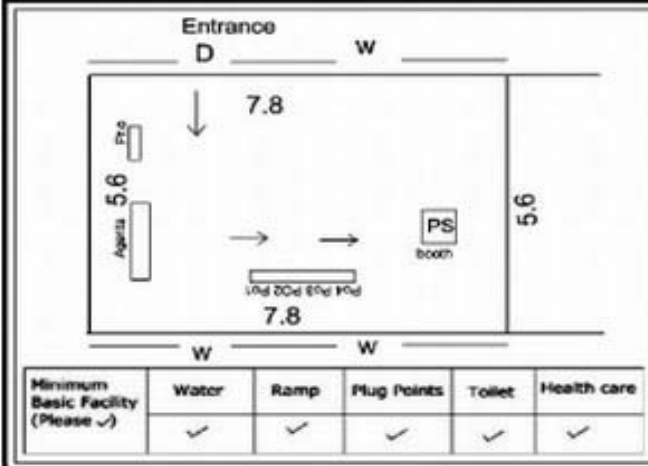

KRISHNAGIRI DISTRICT – கிருஷ்ணகிரி மாவட்டம்
52. Bargur Assembly Constituency – பர்கர் சட்டமன்ற தொகுதி
258 - Panchayat Union Primary School , Pannandur - 635 123
258 - ஊராட்சி ஒன்றிய துவக்கப்பள்ளி, பன்னந்தூர் - 635 123

52-பரகூர் சட்டமன்ற தொகுதி

வாக்காளர் பட்டியல் - 2017

பாகம் எண் 258

தொடர்ச்சி...

பிரிவு: 1-பண்ணந்தூர் (வ.கி) மற்றும் (ஊ) கிங்கான்பாளையம் வார்டு 1, பின்கோடு : 635123

1	YQY0935346 வாக்காளர் பெயர்: ரத்தனா தந்தை பெயர்: தருமன் புதியபழைய வீட்டு எண்: na/- வயது: 23 இனம்: ஆண்	2	YQY0935288 வாக்காளர் பெயர்: கோமதி தந்தை பெயர்: முருகேசன் புதியபழைய வீட்டு எண்: na/- வயது: 22 இனம்: பெண்	3	YQY1128081 வாக்காளர் பெயர்: நாகராஜன் தந்தை பெயர்: சுப்பிரமணியன் புதியபழைய வீட்டு எண்: 1/1 வயது: 62 இனம்: ஆண்
4	YQY1128099 வாக்காளர் பெயர்: சரஸ்வதி கணவர் பெயர்: நாகராஜன் புதியபழைய வீட்டு எண்: 1/1 வயது: 58 இனம்: பெண்	5	YQY1128107 வாக்காளர் பெயர்: சஜிதா கணவர் பெயர்: நாகராஜன் புதியபழைய வீட்டு எண்: 1/1 வயது: 28 இனம்: பெண்	6	YQY1128149 வாக்காளர் பெயர்: வனிதா கணவர் பெயர்: தருமன் புதியபழைய வீட்டு எண்: 1-31/18 வயது: 21 இனம்: பெண்
7	YQY0539205 வாக்காளர் பெயர்: செந்தில் தந்தை பெயர்: முத்து புதியபழைய வீட்டு எண்: 1-100/152 வயது: 31 இனம்: ஆண்	8	YQY1291152 வாக்காளர் பெயர்: திருப்பதி தந்தை பெயர்: முருகேசன் புதியபழைய வீட்டு எண்: 1-105/NA வயது: 20 இனம்: ஆண்	9	YQY0935213 வாக்காளர் பெயர்: சீதா கணவர் பெயர்: சண்முகம் புதியபழைய வீட்டு எண்: 1-109/- வயது: 29 இனம்: பெண்
10	YQY1160837 வாக்காளர் பெயர்: சின்னசாமி தந்தை பெயர்: தருமன் புதியபழைய வீட்டு எண்: 1-111/169 வயது: 20 இனம்: ஆண்	11	YQY0935031 வாக்காளர் பெயர்: மாதேஷ் தாய் பெயர்: கல்யாணி புதியபழைய வீட்டு எண்: 1-112/- வயது: 25 இனம்: ஆண்	12	YQY0935015 வாக்காளர் பெயர்: சித்ரா கணவர் பெயர்: மாதேஷ் புதியபழைய வீட்டு எண்: 1-112/- வயது: 22 இனம்: பெண்
13	YQY1026186 வாக்காளர் பெயர்: அறிவனகன் தந்தை பெயர்: கல்யாணி புதியபழைய வீட்டு எண்: 1-112/- வயது: 22 இனம்: ஆண்	14	YQY1210657 வாக்காளர் பெயர்: விஜய் தாய் பெயர்: கல்யாணி புதியபழைய வீட்டு எண்: 1-112/- வயது: 21 இனம்: ஆண்	15	YQY0798652 வாக்காளர் பெயர்: சுரேஷ் தந்தை பெயர்: பெரியசாமி புதியபழைய வீட்டு எண்: 1-113/Na வயது: 25 இனம்: ஆண்
16	YQY0935049 வாக்காளர் பெயர்: ஆனந்தி கணவர் பெயர்: வெங்கடேசன் புதியபழைய வீட்டு எண்: 1-114/- வயது: 27 இனம்: பெண்	17	YQY0935189 வாக்காளர் பெயர்: சோனியாகாந்தி தந்தை பெயர்: பழனிசன் புதியபழைய வீட்டு எண்: 1-115/- வயது: 23 இனம்: பெண்	18	YQY1128123 வாக்காளர் பெயர்: திருவரசன் தந்தை பெயர்: பழனிவாசன் புதியபழைய வீட்டு எண்: 1-115/169 வயது: 22 இனம்: ஆண்
19	YQY1026194 வாக்காளர் பெயர்: ரமேஸ் தந்தை பெயர்: தங்கவேல் புதியபழைய வீட்டு எண்: 1-117/- வயது: 25 இனம்: ஆண்	20	YQY1026202 வாக்காளர் பெயர்: ராஜ்குமார் தந்தை பெயர்: தங்கவேல் புதியபழைய வீட்டு எண்: 1-117/- வயது: 22 இனம்: ஆண்	21	YQY0539254 வாக்காளர் பெயர்: சின்னசாமி தந்தை பெயர்: பழனிப்பன் புதியபழைய வீட்டு எண்: 1-118/ வயது: 28 இனம்: ஆண்
22	YQY1026178 வாக்காளர் பெயர்: சின்னசாமி தந்தை பெயர்: பழனிப்பன் புதியபழைய வீட்டு எண்: 1-118/- வயது: 27 இனம்: ஆண்	23	YQY1026152 வாக்காளர் பெயர்: மனோகர் தந்தை பெயர்: மாதையன் புதியபழைய வீட்டு எண்: 1-123/- வயது: 21 இனம்: ஆண்	24	YQY1274935 வாக்காளர் பெயர்: மருது தந்தை பெயர்: மாதையன் புதியபழைய வீட்டு எண்: 1-123/- வயது: 20 இனம்: ஆண்
25	YQY0935023 வாக்காளர் பெயர்: தருமுனு தந்தை பெயர்: சுப்பிரமணி புதியபழைய வீட்டு எண்: 1-129/- வயது: 23 இனம்: ஆண்	26	YQY1160811 வாக்காளர் பெயர்: சிவக்குமார் தந்தை பெயர்: சுப்பிரமணி புதியபழைய வீட்டு எண்: 1-129/NA வயது: 20 இனம்: ஆண்	27	YQY1210673 வாக்காளர் பெயர்: அசோக்குமார் தந்தை பெயர்: சுப்பிரமணி புதியபழைய வீட்டு எண்: 1-129/- வயது: 20 இனம்: ஆண்
28	YQY1210681 வாக்காளர் பெயர்: சக்தி தந்தை பெயர்: மாதன் புதியபழைய வீட்டு எண்: 1-132/- வயது: 20 இனம்: ஆண்	29	YQY1026285 வாக்காளர் பெயர்: மாதன் மற்றவர் பெயர்: மாதம்மாள் புதியபழைய வீட்டு எண்: 1-132/NA வயது: 48 இனம்: ஆண்	30	YQY1160803 வாக்காளர் பெயர்: சதீஸ்குமார் தந்தை பெயர்: முத்து புதியபழைய வீட்டு எண்: 1-133/NA வயது: 20 இனம்: ஆண்