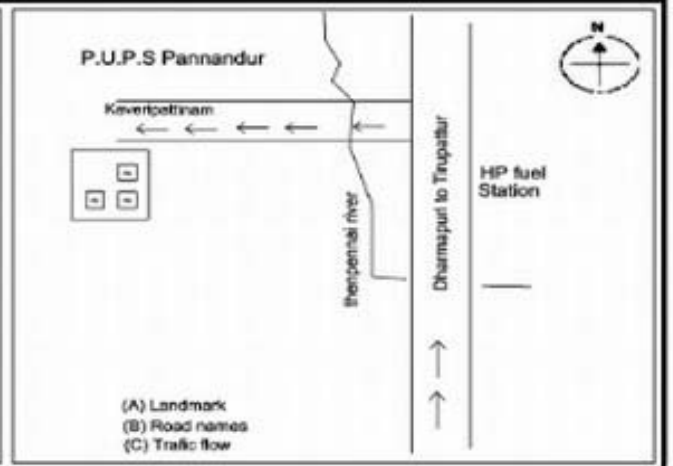

KRISHNAGIRI DISTRICT – கிருஷ்ணகிரி மாவட்டம்
52. Bargur Assembly Constituency – பர்கர் சட்டமன்ற தொகுதி
258 - Panchayat Union Primary School , Pannandur - 635 123
258 - ஊராட்சி ஒன்றிய துவக்கப்பள்ளி, பன்னந்தூர் - 635 123

52-பரகூர் சட்டமன்ற தொகுதி

வாக்காளர் பட்டியல் - 2017

பாகம் எண் 258

தொடர்ச்சி...

பிரிவு: 1-பண்ணந்தூர் (வ.கி) மற்றும் (ஊ) கிங்கான்பாளையம் வார்டு 1, பின்கோடு : 635123

1	YQY0935346 வாக்காளர் பெயர்: ரத்தனா தந்தை பெயர்: தருமன் புதியபழைய வீட்டு எண்: na/- வயது: 23 இனம்: ஆண்	2	YQY0935288 வாக்காளர் பெயர்: கோமதி தந்தை பெயர்: முருகேசன் புதியபழைய வீட்டு எண்: na/- வயது: 22 இனம்: பெண்	3	YQY1128081 வாக்காளர் பெயர்: நாகராஜன் தந்தை பெயர்: சுப்பிரமணியன் புதியபழைய வீட்டு எண்: 1/1 வயது: 62 இனம்: ஆண்
4	YQY1128099 வாக்காளர் பெயர்: சரஸ்வதி கணவர் பெயர்: நாகராஜன் புதியபழைய வீட்டு எண்: 1/1 வயது: 58 இனம்: பெண்	5	YQY1128107 வாக்காளர் பெயர்: சஜிதா கணவர் பெயர்: நாகராஜன் புதியபழைய வீட்டு எண்: 1/1 வயது: 28 இனம்: பெண்	6	YQY1128149 வாக்காளர் பெயர்: வனிதா கணவர் பெயர்: தருமன் புதியபழைய வீட்டு எண்: 1-31/18 வயது: 21 இனம்: பெண்
7	YQY0539205 வாக்காளர் பெயர்: செந்தில் தந்தை பெயர்: முத்து புதியபழைய வீட்டு எண்: 1-100/152 வயது: 31 இனம்: ஆண்	8	YQY1291152 வாக்காளர் பெயர்: திருப்பதி தந்தை பெயர்: முருகேசன் புதியபழைய வீட்டு எண்: 1-105/NA வயது: 20 இனம்: ஆண்	9	YQY0935213 வாக்காளர் பெயர்: சீதா கணவர் பெயர்: சண்முகம் புதியபழைய வீட்டு எண்: 1-109/- வயது: 29 இனம்: பெண்
10	YQY1160837 வாக்காளர் பெயர்: சின்னசாமி தந்தை பெயர்: தருமன் புதியபழைய வீட்டு எண்: 1-111/169 வயது: 20 இனம்: ஆண்	11	YQY0935031 வாக்காளர் பெயர்: மாதேஷ் தாய் பெயர்: கல்யாணி புதியபழைய வீட்டு எண்: 1-112/- வயது: 25 இனம்: ஆண்	12	YQY0935015 வாக்காளர் பெயர்: சித்ரா கணவர் பெயர்: மாதேஷ் புதியபழைய வீட்டு எண்: 1-112/- வயது: 22 இனம்: பெண்
13	YQY1026186 வாக்காளர் பெயர்: அறிவனகன் தந்தை பெயர்: கல்யாணி புதியபழைய வீட்டு எண்: 1-112/- வயது: 22 இனம்: ஆண்	14	YQY1210657 வாக்காளர் பெயர்: விஜய் தாய் பெயர்: கல்யாணி புதியபழைய வீட்டு எண்: 1-112/- வயது: 21 இனம்: ஆண்	15	YQY0798652 வாக்காளர் பெயர்: சுரேஷ் தந்தை பெயர்: பெரியசாமி புதியபழைய வீட்டு எண்: 1-113/Na வயது: 25 இனம்: ஆண்
16	YQY0935049 வாக்காளர் பெயர்: ஆனந்தி கணவர் பெயர்: வெங்கடேசன் புதியபழைய வீட்டு எண்: 1-114/- வயது: 27 இனம்: பெண்	17	YQY0935189 வாக்காளர் பெயர்: சோனியாகாந்தி தந்தை பெயர்: பழனிசன் புதியபழைய வீட்டு எண்: 1-115/- வயது: 23 இனம்: பெண்	18	YQY1128123 வாக்காளர் பெயர்: திருவரசன் தந்தை பெயர்: பழனிவாசன் புதியபழைய வீட்டு எண்: 1-115/169 வயது: 22 இனம்: ஆண்
19	YQY1026194 வாக்காளர் பெயர்: ரமேஸ் தந்தை பெயர்: தங்கவேல் புதியபழைய வீட்டு எண்: 1-117/- வயது: 25 இனம்: ஆண்	20	YQY1026202 வாக்காளர் பெயர்: ராஜ்குமார் தந்தை பெயர்: தங்கவேல் புதியபழைய வீட்டு எண்: 1-117/- வயது: 22 இனம்: ஆண்	21	YQY0539254 வாக்காளர் பெயர்: சின்னசாமி தந்தை பெயர்: பழனிப்பன் புதியபழைய வீட்டு எண்: 1-118/ வயது: 28 இனம்: ஆண்
22	YQY1026178 வாக்காளர் பெயர்: சின்னசாமி தந்தை பெயர்: பழனிப்பன் புதியபழைய வீட்டு எண்: 1-118/- வயது: 27 இனம்: ஆண்	23	YQY1026152 வாக்காளர் பெயர்: மனோகர் தந்தை பெயர்: மாதையன் புதியபழைய வீட்டு எண்: 1-123/- வயது: 21 இனம்: ஆண்	24	YQY1274935 வாக்காளர் பெயர்: மருது தந்தை பெயர்: மாதையன் புதியபழைய வீட்டு எண்: 1-123/- வயது: 20 இனம்: ஆண்
25	YQY0935023 வாக்காளர் பெயர்: தருமுனு தந்தை பெயர்: சுப்பிரமணி புதியபழைய வீட்டு எண்: 1-129/- வயது: 23 இனம்: ஆண்	26	YQY1160811 வாக்காளர் பெயர்: சிவக்குமார் தந்தை பெயர்: சுப்பிரமணி புதியபழைய வீட்டு எண்: 1-129/NA வயது: 20 இனம்: ஆண்	27	YQY1210673 வாக்காளர் பெயர்: அசோக்குமார் தந்தை பெயர்: சுப்பிரமணி புதியபழைய வீட்டு எண்: 1-129/- வயது: 20 இனம்: ஆண்
28	YQY1210681 வாக்காளர் பெயர்: சக்தி தந்தை பெயர்: மாதன் புதியபழைய வீட்டு எண்: 1-132/- வயது: 20 இனம்: ஆண்	29	YQY1026285 வாக்காளர் பெயர்: மாதன் மற்றவர் பெயர்: மாதம்மாள் புதியபழைய வீட்டு எண்: 1-132/NA வயது: 48 இனம்: ஆண்	30	YQY1160803 வாக்காளர் பெயர்: சதீஸ்குமார் தந்தை பெயர்: முத்து புதியபழைய வீட்டு எண்: 1-133/NA வயது: 20 இனம்: ஆண்