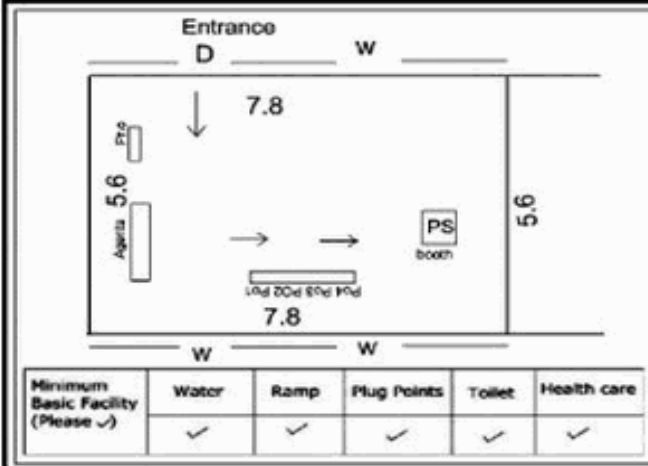

KRISHNAGIRI DISTRICT - கிருஷ்ணகிரி மாவட்டம்
52. Bargur Assembly Constituency - பர்கர் சட்டமன்ற தொகுதி
258 - Panchayat Union Primary School , Pannandur - 635 123
258 - ஊராட்சி ஒன்றிய துவக்கப்பள்ளி, பண்ணந்தூர் - 635 123

52-பரகூர் சட்டமன்ற தொகுதி

வாக்காளர் பட்டியல் - 2018

பாகம் எண் 258

தொடர்ச்சி...

பிரிவு: 1-பண்ணந்தூர் (வ.கி) மற்றும் (ஊ) கிங்கான்பாளையம் வார்டு 1, பின்கோடு : 635123

1	YQY0935346 வாக்காளர் பெயர்: ரத்தனா தந்தை பெயர்: தருமன் புதியபழைய வீட்டு எண்: na/- வயது: 24 இனம்: ஆண்	2	YQY0935288 வாக்காளர் பெயர்: கோமதி தந்தை பெயர்: முருகேசன் புதியபழைய வீட்டு எண்: na/- வயது: 23 இனம்: பெண்	3	YQY1128081 வாக்காளர் பெயர்: நாகராஜன் தந்தை பெயர்: சுப்பிரமணியன் புதியபழைய வீட்டு எண்: 1/1 வயது: 63 இனம்: ஆண்
4	YQY1128099 வாக்காளர் பெயர்: சரஸ்வதி கணவர் பெயர்: நாகராஜன் புதியபழைய வீட்டு எண்: 1/1 வயது: 59 இனம்: பெண்	5	YQY1128107 வாக்காளர் பெயர்: சஜிதா கணவர் பெயர்: நாகராஜன் புதியபழைய வீட்டு எண்: 1/1 வயது: 29 இனம்: பெண்	6	YQY1128149 வாக்காளர் பெயர்: வனிதா கணவர் பெயர்: தருமன் புதியபழைய வீட்டு எண்: 1-31/18 வயது: 22 இனம்: பெண்
7	YQY0539205 வாக்காளர் பெயர்: செந்தில் தந்தை பெயர்: முத்து புதியபழைய வீட்டு எண்: 1-100/152 வயது: 32 இனம்: ஆண்	8	YQY1291152 வாக்காளர் பெயர்: திருப்பதி தந்தை பெயர்: முருகேசன் புதியபழைய வீட்டு எண்: 1-105/NA வயது: 21 இனம்: ஆண்	9	YQY0935213 வாக்காளர் பெயர்: சீதா கணவர் பெயர்: சண்முகம் புதியபழைய வீட்டு எண்: 1-109/- வயது: 30 இனம்: பெண்
10	YQY1353002 வாக்காளர் பெயர்: சந்தோஷ் தந்தை பெயர்: வடிவேல் புதியபழைய வீட்டு எண்: 1-110/- வயது: 19 இனம்: ஆண்	11	YQY1160837 வாக்காளர் பெயர்: சின்னசாமி தந்தை பெயர்: தருமன் புதியபழைய வீட்டு எண்: 1-111/169 வயது: 21 இனம்: ஆண்	12	YQY0935031 வாக்காளர் பெயர்: மாதேஷ் தாய் பெயர்: கல்யாணி புதியபழைய வீட்டு எண்: 1-112/- வயது: 26 இனம்: ஆண்
13	YQY0935015 வாக்காளர் பெயர்: சித்ரா கணவர் பெயர்: மாதேஷ் புதியபழைய வீட்டு எண்: 1-112/- வயது: 23 இனம்: பெண்	14	YQY1026186 வாக்காளர் பெயர்: அறிவளகன் தந்தை பெயர்: கல்யாணி புதியபழைய வீட்டு எண்: 1-112/- வயது: 23 இனம்: ஆண்	15	YQY1210657 வாக்காளர் பெயர்: விஜய் தாய் பெயர்: கல்யாணி புதியபழைய வீட்டு எண்: 1-112/- வயது: 22 இனம்: ஆண்
16	YQY0798652 வாக்காளர் பெயர்: சுரேஷ் தந்தை பெயர்: பெரியசாமி புதியபழைய வீட்டு எண்: 1-113/Na வயது: 26 இனம்: ஆண்	17	YQY0935049 வாக்காளர் பெயர்: ஆனந்தி கணவர் பெயர்: வெங்கடேசன் புதியபழைய வீட்டு எண்: 1-114/- வயது: 28 இனம்: பெண்	18	YQY0935189 வாக்காளர் பெயர்: சோனியாகாந்தி தந்தை பெயர்: பழனிசன் புதியபழைய வீட்டு எண்: 1-115/- வயது: 24 இனம்: பெண்
19	YQY1128123 வாக்காளர் பெயர்: திருவரசன் தந்தை பெயர்: பழனிவாசன் புதியபழைய வீட்டு எண்: 1-115/169 வயது: 23 இனம்: ஆண்	20	YQY1026194 வாக்காளர் பெயர்: ரமேஸ் தந்தை பெயர்: தங்கவேல் புதியபழைய வீட்டு எண்: 1-117/- வயது: 26 இனம்: ஆண்	21	YQY1026202 வாக்காளர் பெயர்: ராஜ்குமார் தந்தை பெயர்: தங்கவேல் புதியபழைய வீட்டு எண்: 1-117/- வயது: 23 இனம்: ஆண்
22	YQY0539254 வாக்காளர் பெயர்: சின்னசாமி தந்தை பெயர்: பழனியப்பன் புதியபழைய வீட்டு எண்: 1-118/ வயது: 29 இனம்: ஆண்	23	YQY1026178 வாக்காளர் பெயர்: சின்னசாமி தந்தை பெயர்: பழனியப்பன் புதியபழைய வீட்டு எண்: 1-118/- வயது: 28 இனம்: ஆண்	24	YQY1026152 வாக்காளர் பெயர்: மனேகர் தந்தை பெயர்: மாதையன் புதியபழைய வீட்டு எண்: 1-123/- வயது: 22 இனம்: ஆண்
25	YQY1274935 வாக்காளர் பெயர்: மருது தந்தை பெயர்: மாதையன் புதியபழைய வீட்டு எண்: 1-123/- வயது: 21 இனம்: ஆண்	26	YQY1314954 வாக்காளர் பெயர்: விஜயகுமார் தந்தை பெயர்: தருமன் புதியபழைய வீட்டு எண்: 1-126/ வயது: 21 இனம்: ஆண்	27	YQY1352996 வாக்காளர் பெயர்: சோனியா கணவர் பெயர்: வடிவேல் புதியபழைய வீட்டு எண்: 1-127/ வயது: 19 இனம்: பெண்
28	YQY0935023 வாக்காளர் பெயர்: தருமுனு தந்தை பெயர்: சுப்பிரமணி புதியபழைய வீட்டு எண்: 1-129/- வயது: 24 இனம்: ஆண்	29	YQY1160811 வாக்காளர் பெயர்: சிவக்குமார் தந்தை பெயர்: சுப்பிரமணி புதியபழைய வீட்டு எண்: 1-129/NA வயது: 21 இனம்: ஆண்	30	YQY1210673 வாக்காளர் பெயர்: அசோக்குமார் தந்தை பெயர்: சுப்பிரமணி புதியபழைய வீட்டு எண்: 1-129/- வயது: 21 இனம்: ஆண்