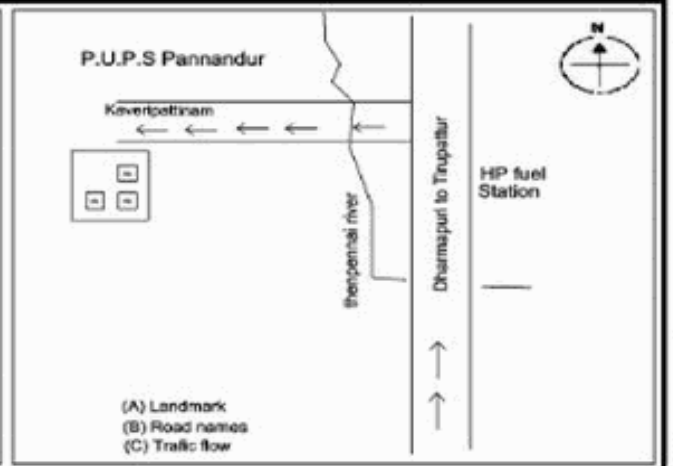

KRISHNAGIRI DISTRICT - கிருஷ்ணகிரி மாவட்டம்
52. Bargur Assembly Constituency - பர்கர் சட்டமன்ற தொகுதி
258 - Panchayat Union Primary School , Pannandur - 635 123
258 - ஊராட்சி ஒன்றிய துவக்கப்பள்ளி, பண்ணந்தூர் - 635 123

52-பரகூர் சட்டமன்ற தொகுதி

வாக்காளர் பட்டியல் - 2018

பாகம் எண் 258

தொடர்ச்சி...

பிரிவு: 1-பண்ணந்தூர் (வ.கி) மற்றும் (ஊ) கிங்கான்பாளையம் வார்டு 1, பின்கோடு : 635123

1	YQY0935346 வாக்காளர் பெயர்: ரத்தனா தந்தை பெயர்: தருமன் புதியபழைய வீட்டு எண்: na/- வயது: 24 இனம்: ஆண்	2	YQY0935288 வாக்காளர் பெயர்: கோமதி தந்தை பெயர்: முருகேசன் புதியபழைய வீட்டு எண்: na/- வயது: 23 இனம்: பெண்	3	YQY1128081 வாக்காளர் பெயர்: நாகராஜன் தந்தை பெயர்: சுப்பிரமணியன் புதியபழைய வீட்டு எண்: 1/1 வயது: 63 இனம்: ஆண்
4	YQY1128099 வாக்காளர் பெயர்: சரஸ்வதி கணவர் பெயர்: நாகராஜன் புதியபழைய வீட்டு எண்: 1/1 வயது: 59 இனம்: பெண்	5	YQY1128107 வாக்காளர் பெயர்: சஜிதா கணவர் பெயர்: நாகராஜன் புதியபழைய வீட்டு எண்: 1/1 வயது: 29 இனம்: பெண்	6	YQY1128149 வாக்காளர் பெயர்: வனிதா கணவர் பெயர்: தருமன் புதியபழைய வீட்டு எண்: 1-31/18 வயது: 22 இனம்: பெண்
7	YQY0539205 வாக்காளர் பெயர்: செந்தில் தந்தை பெயர்: முத்து புதியபழைய வீட்டு எண்: 1-100/152 வயது: 32 இனம்: ஆண்	8	YQY1291152 வாக்காளர் பெயர்: திருப்பதி தந்தை பெயர்: முருகேசன் புதியபழைய வீட்டு எண்: 1-105/NA வயது: 21 இனம்: ஆண்	9	YQY0935213 வாக்காளர் பெயர்: சீதா கணவர் பெயர்: சண்முகம் புதியபழைய வீட்டு எண்: 1-109/- வயது: 30 இனம்: பெண்
10	YQY1353002 வாக்காளர் பெயர்: சந்தோஷ் தந்தை பெயர்: வடிவேல் புதியபழைய வீட்டு எண்: 1-110/- வயது: 19 இனம்: ஆண்	11	YQY1160837 வாக்காளர் பெயர்: சின்னசாமி தந்தை பெயர்: தருமன் புதியபழைய வீட்டு எண்: 1-111/169 வயது: 21 இனம்: ஆண்	12	YQY0935031 வாக்காளர் பெயர்: மாதேஷ் தாய் பெயர்: கல்யாணி புதியபழைய வீட்டு எண்: 1-112/- வயது: 26 இனம்: ஆண்
13	YQY0935015 வாக்காளர் பெயர்: சித்ரா கணவர் பெயர்: மாதேஷ் புதியபழைய வீட்டு எண்: 1-112/- வயது: 23 இனம்: பெண்	14	YQY1026186 வாக்காளர் பெயர்: அறிவளகன் தந்தை பெயர்: கல்யாணி புதியபழைய வீட்டு எண்: 1-112/- வயது: 23 இனம்: ஆண்	15	YQY1210657 வாக்காளர் பெயர்: விஜய் தாய் பெயர்: கல்யாணி புதியபழைய வீட்டு எண்: 1-112/- வயது: 22 இனம்: ஆண்
16	YQY0798652 வாக்காளர் பெயர்: சுரேஷ் தந்தை பெயர்: பெரியசாமி புதியபழைய வீட்டு எண்: 1-113/Na வயது: 26 இனம்: ஆண்	17	YQY0935049 வாக்காளர் பெயர்: ஆனந்தி கணவர் பெயர்: வெங்கடேசன் புதியபழைய வீட்டு எண்: 1-114/- வயது: 28 இனம்: பெண்	18	YQY0935189 வாக்காளர் பெயர்: சோனியாகாந்தி தந்தை பெயர்: பழனிசன் புதியபழைய வீட்டு எண்: 1-115/- வயது: 24 இனம்: பெண்
19	YQY1128123 வாக்காளர் பெயர்: திருவரசன் தந்தை பெயர்: பழனிவாசன் புதியபழைய வீட்டு எண்: 1-115/169 வயது: 23 இனம்: ஆண்	20	YQY1026194 வாக்காளர் பெயர்: ரமேஸ் தந்தை பெயர்: தங்கவேல் புதியபழைய வீட்டு எண்: 1-117/- வயது: 26 இனம்: ஆண்	21	YQY1026202 வாக்காளர் பெயர்: ராஜ்குமார் தந்தை பெயர்: தங்கவேல் புதியபழைய வீட்டு எண்: 1-117/- வயது: 23 இனம்: ஆண்
22	YQY0539254 வாக்காளர் பெயர்: சின்னசாமி தந்தை பெயர்: பழனியப்பன் புதியபழைய வீட்டு எண்: 1-118/ வயது: 29 இனம்: ஆண்	23	YQY1026178 வாக்காளர் பெயர்: சின்னசாமி தந்தை பெயர்: பழனியப்பன் புதியபழைய வீட்டு எண்: 1-118/- வயது: 28 இனம்: ஆண்	24	YQY1026152 வாக்காளர் பெயர்: மனேகர் தந்தை பெயர்: மாதையன் புதியபழைய வீட்டு எண்: 1-123/- வயது: 22 இனம்: ஆண்
25	YQY1274935 வாக்காளர் பெயர்: மருது தந்தை பெயர்: மாதையன் புதியபழைய வீட்டு எண்: 1-123/- வயது: 21 இனம்: ஆண்	26	YQY1314954 வாக்காளர் பெயர்: விஜயகுமார் தந்தை பெயர்: தருமன் புதியபழைய வீட்டு எண்: 1-126/ வயது: 21 இனம்: ஆண்	27	YQY1352996 வாக்காளர் பெயர்: சோனியா கணவர் பெயர்: வடிவேல் புதியபழைய வீட்டு எண்: 1-127/ வயது: 19 இனம்: பெண்
28	YQY0935023 வாக்காளர் பெயர்: தருமுனு தந்தை பெயர்: சுப்பிரமணி புதியபழைய வீட்டு எண்: 1-129/- வயது: 24 இனம்: ஆண்	29	YQY1160811 வாக்காளர் பெயர்: சிவக்குமார் தந்தை பெயர்: சுப்பிரமணி புதியபழைய வீட்டு எண்: 1-129/NA வயது: 21 இனம்: ஆண்	30	YQY1210673 வாக்காளர் பெயர்: அசோக்குமார் தந்தை பெயர்: சுப்பிரமணி புதியபழைய வீட்டு எண்: 1-129/- வயது: 21 இனம்: ஆண்