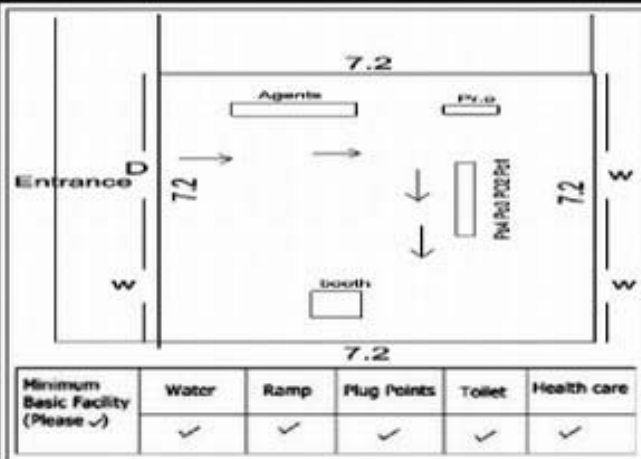

KRISHNAGIRI DISTRICT - கிருஷ்ணகிரி மாவட்டம்
52. Bargur Assembly Constituency - பர்கர் சட்டமன்ற தொகுதி
256 - Panchayat Union Primary School , Mottupatti - 635 201
256 - ஊராட்சி ஒன்றிய துவக்கப்பள்ளி, மோட்டுப்பட்டி - 635 201

52-பரகூர் சட்டமன்ற தொகுதி

வாக்காளர் பட்டியல் - 2017

பாகம் எண் 256

தொடர்ச்சி...

பிரிவு: 1-பாடூர் (வ.கி) மற்றும் (உ) மோட்டுப்பட்டி, வார்டு 3, பின்கோடு : 635201

1	YQY1035096 வாக்காளர் பெயர்: ஈஸ்வரன் தந்தை பெயர்: முருகன் புதியபழைய வீட்டு எண்: B-800/ வயது: 22 இனம்: ஆண்	2	YQY0711010 வாக்காளர் பெயர்: கோவிந்தசாமி தந்தை பெயர்: கந்தன் புதியபழைய வீட்டு எண்: 1/- வயது: 67 இனம்: ஆண்	3	YQY0933911 வாக்காளர் பெயர்: முருகம்மாள் கணவர் பெயர்: பிரகாஷ் புதியபழைய வீட்டு எண்: 1/- வயது: 64 இனம்: பெண்
4	YQY0711069 வாக்காளர் பெயர்: கெளரி கணவர் பெயர்: பெருமாள் புதியபழைய வீட்டு எண்: 1/- வயது: 57 இனம்: பெண்	5	YQY0710954 வாக்காளர் பெயர்: வசந்தி கணவர் பெயர்: கோவிந்தசாமி புதியபழைய வீட்டு எண்: 1/- வயது: 51 இனம்: பெண்	6	YQY0711044 வாக்காளர் பெயர்: குணசேகரன் தந்தை பெயர்: கோவிந்தசாமி புதியபழைய வீட்டு எண்: 1/- வயது: 29 இனம்: ஆண்
7	YQY0711051 வாக்காளர் பெயர்: சுசீலா கணவர் பெயர்: குமார் புதியபழைய வீட்டு எண்: 1/- வயது: 29 இனம்: பெண்	8	YQY1025352 வாக்காளர் பெயர்: சிவசங்கர் தந்தை பெயர்: காளியப்பன் புதியபழைய வீட்டு எண்: 1/- வயது: 27 இனம்: ஆண்	9	YQY0710996 வாக்காளர் பெயர்: மனோ தந்தை பெயர்: பெருமாள் புதியபழைய வீட்டு எண்: 1/- வயது: 27 இனம்: ஆண்
10	YQY1025360 வாக்காளர் பெயர்: பார்வதி தந்தை பெயர்: துரைசாமி புதியபழைய வீட்டு எண்: 1/- வயது: 22 இனம்: பெண்	11	YQY1025535 வாக்காளர் பெயர்: ஸ்ரீவிஜய் தந்தை பெயர்: மணி புதியபழைய வீட்டு எண்: 1/- வயது: 21 இனம்: ஆண்	12	YQY1127612 வாக்காளர் பெயர்: அம்சவேனி தந்தை பெயர்: ஆறுமுகம் புதியபழைய வீட்டு எண்: 1/1 வயது: 38 இனம்: பெண்
13	YQY1127539 வாக்காளர் பெயர்: பாலசந்தர் தந்தை பெயர்: சின்னசாமி புதியபழைய வீட்டு எண்: 1/1 வயது: 37 இனம்: ஆண்	14	YQY1127455 வாக்காளர் பெயர்: தினேஷ்குமார் தந்தை பெயர்: பழனி புதியபழைய வீட்டு எண்: 1/2 வயது: 20 இனம்: ஆண்	15	YQY1127463 வாக்காளர் பெயர்: தென்னரசு தந்தை பெயர்: மாதப்பன் புதியபழைய வீட்டு எண்: 1/36B வயது: 20 இனம்: ஆண்
16	YQY1127547 வாக்காளர் பெயர்: கோவிந்தசாமி தந்தை பெயர்: சின்னபையன் புதியபழைய வீட்டு எண்: 1/1 வயது: 38 இனம்: ஆண்	17	YQY0539452 வாக்காளர் பெயர்: செண்பகவள்ளி கணவர் பெயர்: சந்திரேசகரன் புதியபழைய வீட்டு எண்: 1/NA வயது: 29 இனம்: பெண்	18	YQY1227347 வாக்காளர் பெயர்: வசந்தா கணவர் பெயர்: மாது புதியபழைய வீட்டு எண்: 1/- வயது: 36 இனம்: பெண்
19	YQY1227354 வாக்காளர் பெயர்: மாது தந்தை பெயர்: பெரியமாது புதியபழைய வீட்டு எண்: 1-7/- வயது: 33 இனம்: ஆண்	20	YQY1127471 வாக்காளர் பெயர்: செளந்தர் தந்தை பெயர்: குமரேசன் புதியபழைய வீட்டு எண்: 1-70/ வயது: 20 இனம்: ஆண்	21	YQY1127166 வாக்காளர் பெயர்: சுதாகர் தந்தை பெயர்: பன்னீர்செல்வம் புதியபழைய வீட்டு எண்: 1-131/- வயது: 21 இனம்: ஆண்
22	YQY1023878 வாக்காளர் பெயர்: சரணயா தந்தை பெயர்: கணேசன் புதியபழைய வீட்டு எண்: 1-146A/ வயது: 24 இனம்: பெண்	23	YQY1127489 வாக்காளர் பெயர்: வசந்த் தந்தை பெயர்: பழனிவாசன் புதியபழைய வீட்டு எண்: 1-152/29-1 வயது: 20 இனம்: ஆண்	24	YQY0798280 வாக்காளர் பெயர்: விக்னேஷ் தந்தை பெயர்: அன்பழகன் புதியபழைய வீட்டு எண்: 1-771/- வயது: 23 இனம்: ஆண்
25	YQY0711028 வாக்காளர் பெயர்: பழனி தந்தை பெயர்: பெரியண்ணன் புதியபழைய வீட்டு எண்: 2-151/- வயது: 45 இனம்: ஆண்	26	YQY0711036 வாக்காளர் பெயர்: ராணி கணவர் பெயர்: பழனி புதியபழைய வீட்டு எண்: 2-151/- வயது: 39 இனம்: பெண்	27	YQY0934125 வாக்காளர் பெயர்: தீர்த்தகிகரி தந்தை பெயர்: கோவிந்தசாமி புதியபழைய வீட்டு எண்: 2-728/- வயது: 51 இனம்: ஆண்
28	YQY1127679 வாக்காளர் பெயர்: சேட்டு தந்தை பெயர்: பழனிசாமி புதியபழைய வீட்டு எண்: 3/712 வயது: 41 இனம்: ஆண்	29	YQY1127646 வாக்காளர் பெயர்: மோனிஷா தந்தை பெயர்: சந்திரமோகன் புதியபழைய வீட்டு எண்: 3/714 வயது: 38 இனம்: பெண்	30	YQY1127513 வாக்காளர் பெயர்: தண்டபாணி தந்தை பெயர்: கோவிந்தசாமி புதியபழைய வீட்டு எண்: 3/853c வயது: 38 இனம்: ஆண்