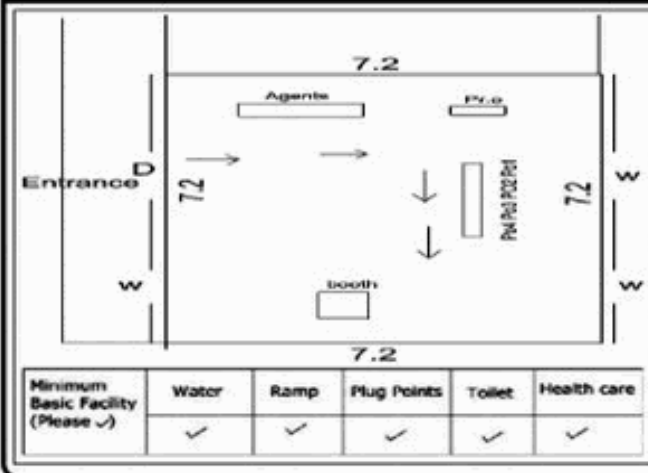

KRISHNAGIRI DISTRICT - கிருஷ்ணகிரி மாவட்டம்
52. Bargur Assembly Constituency - பர்கர் சட்டமன்ற தொகுதி
256 - Panchayat Union Primary School , Mottupatti - 635 201
256 - ஊராட்சி ஒன்றிய துவக்கப்பள்ளி, மோட்டுப்பட்டி - 635 201

52-பரகூர் சட்டமன்ற தொகுதி

வாக்காளர் பட்டியல் - 2018

பாகம் எண் 256

தொடர்ச்சி...

பிரிவு: 1-பாடூர் (வ.கி) மற்றும் (ஊ) மோட்டுப்பட்டி, வார்டு 3, பின்கோடு : 635201

1	YQY1035096 வாக்காளர் பெயர்: ஈஸ்வரன் தந்தை பெயர்: முருகன் புதியபழைய வீட்டு எண்: B-800/ வயது: 23 இனம்: ஆண்	2	YQY0711010 வாக்காளர் பெயர்: கோவிந்தசாமி தந்தை பெயர்: கந்தன் புதியபழைய வீட்டு எண்: 1/- வயது: 68 இனம்: ஆண்	3	YQY0933911 வாக்காளர் பெயர்: முருகம்மாள் கணவர் பெயர்: பிரகாஷ் புதியபழைய வீட்டு எண்: 1/- வயது: 65 இனம்: பெண்
4	YQY0711069 வாக்காளர் பெயர்: கௌரி கணவர் பெயர்: பெருமாள் புதியபழைய வீட்டு எண்: 1/- வயது: 58 இனம்: பெண்	5	YQY0710954 வாக்காளர் பெயர்: வசந்தி கணவர் பெயர்: கோவிந்தசாமி புதியபழைய வீட்டு எண்: 1/- வயது: 52 இனம்: பெண்	6	YQY1127612 வாக்காளர் பெயர்: அம்சவேனி தந்தை பெயர்: ஆறுமுகம் புதியபழைய வீட்டு எண்: 1/1 வயது: 39 இனம்: பெண்
7	YQY1127547 வாக்காளர் பெயர்: கோவிந்தசாமி தந்தை பெயர்: சின்னபையன் புதியபழைய வீட்டு எண்: 1/1 வயது: 39 இனம்: ஆண்	8	YQY1127539 வாக்காளர் பெயர்: பாலசந்தர் தந்தை பெயர்: சின்னசாமி புதியபழைய வீட்டு எண்: 1/1 வயது: 38 இனம்: ஆண்	9	YQY1227347 வாக்காளர் பெயர்: வசந்தா கணவர் பெயர்: மாத் புதியபழைய வீட்டு எண்: 1/- வயது: 37 இனம்: பெண்
10	YQY0539452 வாக்காளர் பெயர்: செண்பகவள்ளி கணவர் பெயர்: சந்திரேசகரன் புதியபழைய வீட்டு எண்: 1/NA வயது: 30 இனம்: பெண்	11	YQY0711044 வாக்காளர் பெயர்: குணசேகரன் தந்தை பெயர்: கோவிந்தசாமி புதியபழைய வீட்டு எண்: 1/- வயது: 30 இனம்: ஆண்	12	YQY0711051 வாக்காளர் பெயர்: சசீலா கணவர் பெயர்: குமார் புதியபழைய வீட்டு எண்: 1/- வயது: 30 இனம்: பெண்
13	YQY1025352 வாக்காளர் பெயர்: சிவசங்கர் தந்தை பெயர்: காளியப்பன் புதியபழைய வீட்டு எண்: 1/- வயது: 28 இனம்: ஆண்	14	YQY0710996 வாக்காளர் பெயர்: மனோ தந்தை பெயர்: பெருமாள் புதியபழைய வீட்டு எண்: 1/- வயது: 28 இனம்: ஆண்	15	YQY1025360 வாக்காளர் பெயர்: பார்வதி தந்தை பெயர்: துரைசாமி புதியபழைய வீட்டு எண்: 1/- வயது: 23 இனம்: பெண்
16	YQY1025535 வாக்காளர் பெயர்: ஸ்ரீவிஜய் தந்தை பெயர்: மணி புதியபழைய வீட்டு எண்: 1/- வயது: 22 இனம்: ஆண்	17	YQY1127455 வாக்காளர் பெயர்: தினேஷ்குமார் தந்தை பெயர்: பழனி புதியபழைய வீட்டு எண்: 1/2 வயது: 21 இனம்: ஆண்	18	YQY1127463 வாக்காளர் பெயர்: தென்னரசு தந்தை பெயர்: மாதப்பன் புதியபழைய வீட்டு எண்: 1/36B வயது: 21 இனம்: ஆண்
19	YQY1352640 வாக்காளர் பெயர்: பிரகாஷ் தந்தை பெயர்: பீமன் புதியபழைய வீட்டு எண்: 1/- வயது: 20 இனம்: ஆண்	20	YQY1227354 வாக்காளர் பெயர்: மாத் தந்தை பெயர்: பெரியமாத் புதியபழைய வீட்டு எண்: 1-7/- வயது: 34 இனம்: ஆண்	21	YQY1127471 வாக்காளர் பெயர்: செளந்தர் தந்தை பெயர்: குமரேசன் புதியபழைய வீட்டு எண்: 1-70/ வயது: 21 இனம்: ஆண்
22	YQY1127166 வாக்காளர் பெயர்: சுதாகர் தந்தை பெயர்: பன்னீர்செல்வம் புதியபழைய வீட்டு எண்: 1-131/- வயது: 22 இனம்: ஆண்	23	YQY1023878 வாக்காளர் பெயர்: சரண்யா தந்தை பெயர்: கணேசன் புதியபழைய வீட்டு எண்: 1-146A/ வயது: 25 இனம்: பெண்	24	YQY1127489 வாக்காளர் பெயர்: வசந்த் தந்தை பெயர்: பழனிவாசன் புதியபழைய வீட்டு எண்: 1-152/29-1 வயது: 21 இனம்: ஆண்
25	YQY0798280 வாக்காளர் பெயர்: விக்னேஷ் தந்தை பெயர்: அன்பழகன் புதியபழைய வீட்டு எண்: 1-771/- வயது: 24 இனம்: ஆண்	26	YQY0711028 வாக்காளர் பெயர்: பழனி தந்தை பெயர்: பெரியண்ணன் புதியபழைய வீட்டு எண்: 2-151/- வயது: 46 இனம்: ஆண்	27	YQY0711036 வாக்காளர் பெயர்: ராணி கணவர் பெயர்: பழனி புதியபழைய வீட்டு எண்: 2-151/- வயது: 40 இனம்: பெண்
28	YQY0934125 வாக்காளர் பெயர்: தீர்த்தகிகரி தந்தை பெயர்: கோவிந்தசாமி புதியபழைய வீட்டு எண்: 2-728/- வயது: 52 இனம்: ஆண்	29	YQY1127679 வாக்காளர் பெயர்: சேட்டு தந்தை பெயர்: பழனிசாமி புதியபழைய வீட்டு எண்: 3/712 வயது: 42 இனம்: ஆண்	30	YQY1127661 வாக்காளர் பெயர்: வளர்மதி கணவர் பெயர்: சேட்டு புதியபழைய வீட்டு எண்: 3/712 வயது: 40 இனம்: பெண்