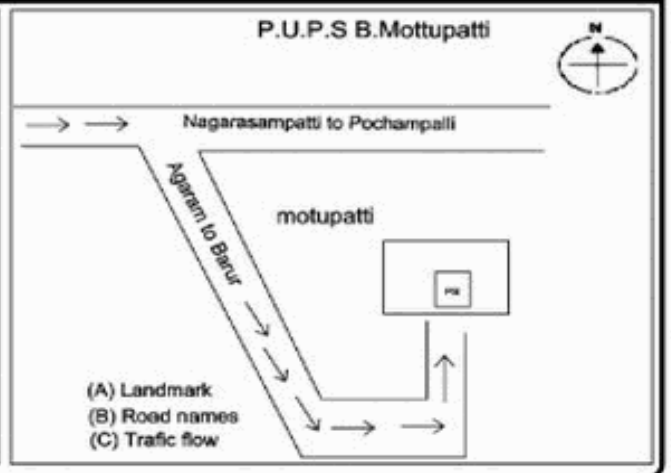

KRISHNAGIRI DISTRICT - கிருஷ்ணகிரி மாவட்டம்
52. Bargur Assembly Constituency - பர்கர் சட்டமன்ற தொகுதி
256 - Panchayat Union Primary School , Mottupatti - 635 201
256 - ஊராட்சி ஒன்றிய துவக்கப்பள்ளி, மோட்டுப்பட்டி - 635 201

52-பரகூர் சட்டமன்ற தொகுதி

வாக்காளர் பட்டியல் - 2018

பாகம் எண் 256

தொடர்ச்சி...

பிரிவு: 1-பாடூர் (வ.கி) மற்றும் (ஊ) மோட்டுப்பட்டி, வார்டு 3, பின்கோடு : 635201

1	YQY1035096 வாக்காளர் பெயர்: ஈஸ்வரன் தந்தை பெயர்: முருகன் புதியபழைய வீட்டு எண்: B-800/ வயது: 23 இனம்: ஆண்	2	YQY0711010 வாக்காளர் பெயர்: கோவிந்தசாமி தந்தை பெயர்: கந்தன் புதியபழைய வீட்டு எண்: 1/- வயது: 68 இனம்: ஆண்	3	YQY0933911 வாக்காளர் பெயர்: முருகம்மாள் கணவர் பெயர்: பிரகாஷ் புதியபழைய வீட்டு எண்: 1/- வயது: 65 இனம்: பெண்
4	YQY0711069 வாக்காளர் பெயர்: கௌரி கணவர் பெயர்: பெருமாள் புதியபழைய வீட்டு எண்: 1/- வயது: 58 இனம்: பெண்	5	YQY0710954 வாக்காளர் பெயர்: வசந்தி கணவர் பெயர்: கோவிந்தசாமி புதியபழைய வீட்டு எண்: 1/- வயது: 52 இனம்: பெண்	6	YQY1127612 வாக்காளர் பெயர்: அம்சவேனி தந்தை பெயர்: ஆறுமுகம் புதியபழைய வீட்டு எண்: 1/1 வயது: 39 இனம்: பெண்
7	YQY1127547 வாக்காளர் பெயர்: கோவிந்தசாமி தந்தை பெயர்: சின்னபையன் புதியபழைய வீட்டு எண்: 1/1 வயது: 39 இனம்: ஆண்	8	YQY1127539 வாக்காளர் பெயர்: பாலசந்தர் தந்தை பெயர்: சின்னசாமி புதியபழைய வீட்டு எண்: 1/1 வயது: 38 இனம்: ஆண்	9	YQY1227347 வாக்காளர் பெயர்: வசந்தா கணவர் பெயர்: மாத் புதியபழைய வீட்டு எண்: 1/- வயது: 37 இனம்: பெண்
10	YQY0539452 வாக்காளர் பெயர்: செண்பகவள்ளி கணவர் பெயர்: சந்திரேசகரன் புதியபழைய வீட்டு எண்: 1/NA வயது: 30 இனம்: பெண்	11	YQY0711044 வாக்காளர் பெயர்: குணசேகரன் தந்தை பெயர்: கோவிந்தசாமி புதியபழைய வீட்டு எண்: 1/- வயது: 30 இனம்: ஆண்	12	YQY0711051 வாக்காளர் பெயர்: சசீலா கணவர் பெயர்: குமார் புதியபழைய வீட்டு எண்: 1/- வயது: 30 இனம்: பெண்
13	YQY1025352 வாக்காளர் பெயர்: சிவசங்கர் தந்தை பெயர்: காளியப்பன் புதியபழைய வீட்டு எண்: 1/- வயது: 28 இனம்: ஆண்	14	YQY0710996 வாக்காளர் பெயர்: மனோ தந்தை பெயர்: பெருமாள் புதியபழைய வீட்டு எண்: 1/- வயது: 28 இனம்: ஆண்	15	YQY1025360 வாக்காளர் பெயர்: பார்வதி தந்தை பெயர்: துரைசாமி புதியபழைய வீட்டு எண்: 1/- வயது: 23 இனம்: பெண்
16	YQY1025535 வாக்காளர் பெயர்: ஸ்ரீவிஜய் தந்தை பெயர்: மணி புதியபழைய வீட்டு எண்: 1/- வயது: 22 இனம்: ஆண்	17	YQY1127455 வாக்காளர் பெயர்: தினேஷ்குமார் தந்தை பெயர்: பழனி புதியபழைய வீட்டு எண்: 1/2 வயது: 21 இனம்: ஆண்	18	YQY1127463 வாக்காளர் பெயர்: தென்னரசு தந்தை பெயர்: மாதப்பன் புதியபழைய வீட்டு எண்: 1/36B வயது: 21 இனம்: ஆண்
19	YQY1352640 வாக்காளர் பெயர்: பிரகாஷ் தந்தை பெயர்: பீமன் புதியபழைய வீட்டு எண்: 1/- வயது: 20 இனம்: ஆண்	20	YQY1227354 வாக்காளர் பெயர்: மாத் தந்தை பெயர்: பெரியமாத் புதியபழைய வீட்டு எண்: 1-7/- வயது: 34 இனம்: ஆண்	21	YQY1127471 வாக்காளர் பெயர்: செளந்தர் தந்தை பெயர்: குமரேசன் புதியபழைய வீட்டு எண்: 1-70/ வயது: 21 இனம்: ஆண்
22	YQY1127166 வாக்காளர் பெயர்: சுதாகர் தந்தை பெயர்: பன்னீர்செல்வம் புதியபழைய வீட்டு எண்: 1-131/- வயது: 22 இனம்: ஆண்	23	YQY1023878 வாக்காளர் பெயர்: சரண்யா தந்தை பெயர்: கணேசன் புதியபழைய வீட்டு எண்: 1-146A/ வயது: 25 இனம்: பெண்	24	YQY1127489 வாக்காளர் பெயர்: வசந்த் தந்தை பெயர்: பழனிவாசன் புதியபழைய வீட்டு எண்: 1-152/29-1 வயது: 21 இனம்: ஆண்
25	YQY0798280 வாக்காளர் பெயர்: விக்னேஷ் தந்தை பெயர்: அன்பழகன் புதியபழைய வீட்டு எண்: 1-771/- வயது: 24 இனம்: ஆண்	26	YQY0711028 வாக்காளர் பெயர்: பழனி தந்தை பெயர்: பெரியண்ணன் புதியபழைய வீட்டு எண்: 2-151/- வயது: 46 இனம்: ஆண்	27	YQY0711036 வாக்காளர் பெயர்: ராணி கணவர் பெயர்: பழனி புதியபழைய வீட்டு எண்: 2-151/- வயது: 40 இனம்: பெண்
28	YQY0934125 வாக்காளர் பெயர்: தீர்த்தகிகரி தந்தை பெயர்: கோவிந்தசாமி புதியபழைய வீட்டு எண்: 2-728/- வயது: 52 இனம்: ஆண்	29	YQY1127679 வாக்காளர் பெயர்: சேட்டு தந்தை பெயர்: பழனிசாமி புதியபழைய வீட்டு எண்: 3/712 வயது: 42 இனம்: ஆண்	30	YQY1127661 வாக்காளர் பெயர்: வளர்மதி கணவர் பெயர்: சேட்டு புதியபழைய வீட்டு எண்: 3/712 வயது: 40 இனம்: பெண்