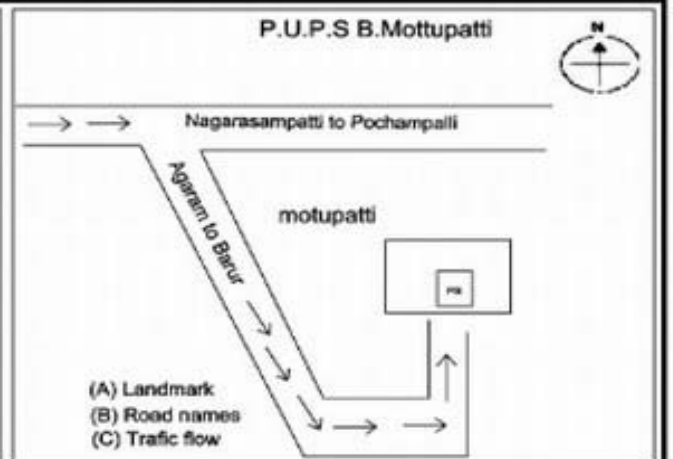

KRISHNAGIRI DISTRICT - கிருஷ்ணகிரி மாவட்டம்
52. Bargur Assembly Constituency - பர்கர் சட்டமன்ற தொகுதி
256 - Panchayat Union Primary School , Mottupatti - 635 201
256 - ஊராட்சி ஒன்றிய துவக்கப்பள்ளி, மோட்டுப்பட்டி - 635 201

52-பரகூர் சட்டமன்ற தொகுதி

வாக்காளர் பட்டியல் - 2017

பாகம் எண் 256

தொடர்ச்சி...

பிரிவு: 1-பாடூர் (வ.கி) மற்றும் (உ) மோட்டுப்பட்டி, வார்டு 3, பின்கோடு : 635201

1	YQY1035096 வாக்காளர் பெயர்: ஈஸ்வரன் தந்தை பெயர்: முருகன் புதியபழைய வீட்டு எண்: B-800/ வயது: 22 இனம்: ஆண்	2	YQY0711010 வாக்காளர் பெயர்: கோவிந்தசாமி தந்தை பெயர்: கந்தன் புதியபழைய வீட்டு எண்: 1/- வயது: 67 இனம்: ஆண்	3	YQY0933911 வாக்காளர் பெயர்: முருகம்மாள் கணவர் பெயர்: பிரகாஷ் புதியபழைய வீட்டு எண்: 1/- வயது: 64 இனம்: பெண்
4	YQY0711069 வாக்காளர் பெயர்: கெளரி கணவர் பெயர்: பெருமாள் புதியபழைய வீட்டு எண்: 1/- வயது: 57 இனம்: பெண்	5	YQY0710954 வாக்காளர் பெயர்: வசந்தி கணவர் பெயர்: கோவிந்தசாமி புதியபழைய வீட்டு எண்: 1/- வயது: 51 இனம்: பெண்	6	YQY0711044 வாக்காளர் பெயர்: குணசேகரன் தந்தை பெயர்: கோவிந்தசாமி புதியபழைய வீட்டு எண்: 1/- வயது: 29 இனம்: ஆண்
7	YQY0711051 வாக்காளர் பெயர்: சுசீலா கணவர் பெயர்: குமார் புதியபழைய வீட்டு எண்: 1/- வயது: 29 இனம்: பெண்	8	YQY1025352 வாக்காளர் பெயர்: சிவசங்கர் தந்தை பெயர்: காளியப்பன் புதியபழைய வீட்டு எண்: 1/- வயது: 27 இனம்: ஆண்	9	YQY0710996 வாக்காளர் பெயர்: மனோ தந்தை பெயர்: பெருமாள் புதியபழைய வீட்டு எண்: 1/- வயது: 27 இனம்: ஆண்
10	YQY1025360 வாக்காளர் பெயர்: பார்வதி தந்தை பெயர்: துரைசாமி புதியபழைய வீட்டு எண்: 1/- வயது: 22 இனம்: பெண்	11	YQY1025535 வாக்காளர் பெயர்: ஸ்ரீவிஜய் தந்தை பெயர்: மணி புதியபழைய வீட்டு எண்: 1/- வயது: 21 இனம்: ஆண்	12	YQY1127612 வாக்காளர் பெயர்: அம்சவேனி தந்தை பெயர்: ஆறுமுகம் புதியபழைய வீட்டு எண்: 1/1 வயது: 38 இனம்: பெண்
13	YQY1127539 வாக்காளர் பெயர்: பாலசந்தர் தந்தை பெயர்: சின்னசாமி புதியபழைய வீட்டு எண்: 1/1 வயது: 37 இனம்: ஆண்	14	YQY1127455 வாக்காளர் பெயர்: தினேஷ்குமார் தந்தை பெயர்: பழனி புதியபழைய வீட்டு எண்: 1/2 வயது: 20 இனம்: ஆண்	15	YQY1127463 வாக்காளர் பெயர்: தென்னரசு தந்தை பெயர்: மாதப்பன் புதியபழைய வீட்டு எண்: 1/36B வயது: 20 இனம்: ஆண்
16	YQY1127547 வாக்காளர் பெயர்: கோவிந்தசாமி தந்தை பெயர்: சின்னபையன் புதியபழைய வீட்டு எண்: 1/1 வயது: 38 இனம்: ஆண்	17	YQY0539452 வாக்காளர் பெயர்: செண்பகவள்ளி கணவர் பெயர்: சந்திரேசகரன் புதியபழைய வீட்டு எண்: 1/NA வயது: 29 இனம்: பெண்	18	YQY1227347 வாக்காளர் பெயர்: வசந்தா கணவர் பெயர்: மாது புதியபழைய வீட்டு எண்: 1/- வயது: 36 இனம்: பெண்
19	YQY1227354 வாக்காளர் பெயர்: மாது தந்தை பெயர்: பெரியமாது புதியபழைய வீட்டு எண்: 1-7/- வயது: 33 இனம்: ஆண்	20	YQY1127471 வாக்காளர் பெயர்: செளந்தர் தந்தை பெயர்: குமரேசன் புதியபழைய வீட்டு எண்: 1-70/ வயது: 20 இனம்: ஆண்	21	YQY1127166 வாக்காளர் பெயர்: சுதாகர் தந்தை பெயர்: பன்னீர்செல்வம் புதியபழைய வீட்டு எண்: 1-131/- வயது: 21 இனம்: ஆண்
22	YQY1023878 வாக்காளர் பெயர்: சரணயா தந்தை பெயர்: கணேசன் புதியபழைய வீட்டு எண்: 1-146A/ வயது: 24 இனம்: பெண்	23	YQY1127489 வாக்காளர் பெயர்: வசந்த் தந்தை பெயர்: பழனிவாசன் புதியபழைய வீட்டு எண்: 1-152/29-1 வயது: 20 இனம்: ஆண்	24	YQY0798280 வாக்காளர் பெயர்: விக்னேஷ் தந்தை பெயர்: அன்பழகன் புதியபழைய வீட்டு எண்: 1-771/- வயது: 23 இனம்: ஆண்
25	YQY0711028 வாக்காளர் பெயர்: பழனி தந்தை பெயர்: பெரியண்ணன் புதியபழைய வீட்டு எண்: 2-151/- வயது: 45 இனம்: ஆண்	26	YQY0711036 வாக்காளர் பெயர்: ராணி கணவர் பெயர்: பழனி புதியபழைய வீட்டு எண்: 2-151/- வயது: 39 இனம்: பெண்	27	YQY0934125 வாக்காளர் பெயர்: தீர்த்தகிகரி தந்தை பெயர்: கோவிந்தசாமி புதியபழைய வீட்டு எண்: 2-728/- வயது: 51 இனம்: ஆண்
28	YQY1127679 வாக்காளர் பெயர்: சேட்டு தந்தை பெயர்: பழனிசாமி புதியபழைய வீட்டு எண்: 3/712 வயது: 41 இனம்: ஆண்	29	YQY1127646 வாக்காளர் பெயர்: மோனிஷா தந்தை பெயர்: சந்திரமோகன் புதியபழைய வீட்டு எண்: 3/714 வயது: 38 இனம்: பெண்	30	YQY1127513 வாக்காளர் பெயர்: தண்டபாணி தந்தை பெயர்: கோவிந்தசாமி புதியபழைய வீட்டு எண்: 3/853c வயது: 38 இனம்: ஆண்