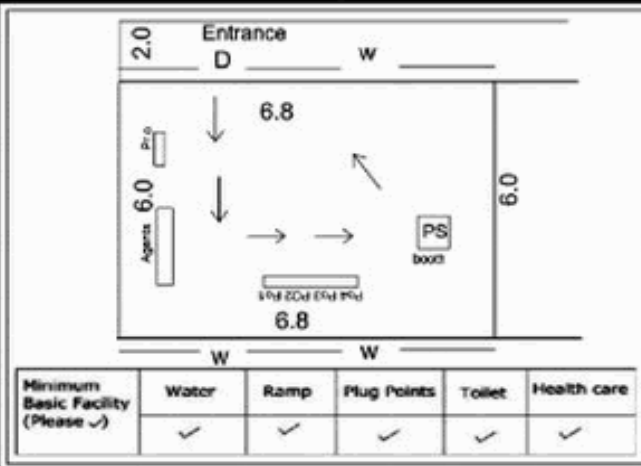

KRISHNAGIRI DISTRICT – கிருஷ்ணகிரி மாவட்டம்
52. Bargur Assembly Constituency – பர்கர் சட்டமன்ற தொகுதி
252 - Panchayat Union Middle School , Keelkuppam - 635201
252 - ஊராட்சி ஒன்றிய நடுநிலைப்பள்ளி, கீழ்க்குப்பம் - 635 201

52-பரகூர் சட்டமன்ற தொகுதி

வாக்காளர் பட்டியல் - 2018

பாகம் எண் 252

தொடர்ச்சி...

பிரிவு: 1-கீழ்க்குப்பம் (வ.கி) மற்றும் (ஊ) கீழ்க்குப்பம் வடக்கு வார்டு 3 2 , பின்கோடு : 635201

1	YQY0931998 வாக்காளர் பெயர்: மங்கை கணவர் பெயர்: சாம புதியபழைய வீட்டு எண்: 1/- வயது: 61 இனம்: பெண்	2	YQY0931758 வாக்காளர் பெயர்: இலலிதா கணவர் பெயர்: காவேரி புதியபழைய வீட்டு எண்: 1/- வயது: 45 இனம்: பெண்	3	YQY0931840 வாக்காளர் பெயர்: வெண்ணிலா கணவர் பெயர்: பன்னீர்செல்வம் புதியபழைய வீட்டு எண்: 1/- வயது: 45 இனம்: பெண்
4	YQY0931881 வாக்காளர் பெயர்: சக்திவேல் தந்தை பெயர்: பெருமாள் புதியபழைய வீட்டு எண்: 1/- வயது: 37 இனம்: ஆண்	5	YQY0931774 வாக்காளர் பெயர்: ஈஸ்வரி கணவர் பெயர்: பழனி புதியபழைய வீட்டு எண்: 1/- வயது: 35 இனம்: பெண்	6	YQY0931626 வாக்காளர் பெயர்: கௌரன் தந்தை பெயர்: கோவிந்தன் புதியபழைய வீட்டு எண்: 1/- வயது: 35 இனம்: ஆண்
7	YQY1125988 வாக்காளர் பெயர்: மலர்கொடி கணவர் பெயர்: வேடியப்பன் புதியபழைய வீட்டு எண்: 1/- வயது: 34 இனம்: பெண்	8	YQY0931717 வாக்காளர் பெயர்: நாகவேணி கணவர் பெயர்: ராமன் புதியபழைய வீட்டு எண்: 1/- வயது: 31 இனம்: பெண்	9	YQY0931733 வாக்காளர் பெயர்: பூங்கொடி கணவர் பெயர்: ராமதாஸ் புதியபழைய வீட்டு எண்: 1/- வயது: 31 இனம்: பெண்
10	YQY0931782 வாக்காளர் பெயர்: சக்திவேல் தந்தை பெயர்: முருகன் புதியபழைய வீட்டு எண்: 1/- வயது: 30 இனம்: ஆண்	11	YQY0931808 வாக்காளர் பெயர்: ரிட்டா கணவர் பெயர்: சுரேஷ் புதியபழைய வீட்டு எண்: 1/- வயது: 30 இனம்: பெண்	12	YQY0931899 வாக்காளர் பெயர்: சாந்தி கணவர் பெயர்: சக்திவேல் புதியபழைய வீட்டு எண்: 1/- வயது: 29 இனம்: பெண்
13	YQY0931790 வாக்காளர் பெயர்: நளினா கணவர் பெயர்: சக்திவேல் புதியபழைய வீட்டு எண்: 1/- வயது: 27 இனம்: பெண்	14	YQY0931832 வாக்காளர் பெயர்: நவீனகுமார் தந்தை பெயர்: ராமலிங்கம் புதியபழைய வீட்டு எண்: 1/- வயது: 27 இனம்: ஆண்	15	YQY0931766 வாக்காளர் பெயர்: சசிகுமார் தந்தை பெயர்: பெருமாள் புதியபழைய வீட்டு எண்: 1/- வயது: 27 இனம்: ஆண்
16	YQY0931675 வாக்காளர் பெயர்: கார்த்திக் தந்தை பெயர்: ரத்தினம் புதியபழைய வீட்டு எண்: 1/- வயது: 27 இனம்: ஆண்	17	YQY0931949 வாக்காளர் பெயர்: ரவினா தந்தை பெயர்: சண்முகம் புதியபழைய வீட்டு எண்: 1/- வயது: 27 இனம்: பெண்	18	YQY0931873 வாக்காளர் பெயர்: ரூபினி தந்தை பெயர்: செல்வம் புதியபழைய வீட்டு எண்: 1/- வயது: 26 இனம்: பெண்
19	YQY0931857 வாக்காளர் பெயர்: கதிரவன் தந்தை பெயர்: மாதேஸ் புதியபழைய வீட்டு எண்: 1/- வயது: 25 இனம்: ஆண்	20	YQY0931683 வாக்காளர் பெயர்: வடிவேல் தந்தை பெயர்: சேட்டு புதியபழைய வீட்டு எண்: 1/- வயது: 25 இனம்: ஆண்	21	YQY0932004 வாக்காளர் பெயர்: மலேசியகுமார் தந்தை பெயர்: சீராமன் புதியபழைய வீட்டு எண்: 1/- வயது: 25 இனம்: ஆண்
22	YQY0931956 வாக்காளர் பெயர்: திருநாவுக்கரசு தந்தை பெயர்: ஆறுமுகம் புதியபழைய வீட்டு எண்: 1/- வயது: 25 இனம்: ஆண்	23	YQY1125996 வாக்காளர் பெயர்: மங்கா கணவர் பெயர்: மஞ்சநாதன் புதியபழைய வீட்டு எண்: 1/- வயது: 25 இனம்: பெண்	24	YQY0931980 வாக்காளர் பெயர்: ரவிந்திரன் தந்தை பெயர்: முருகேசன் புதியபழைய வீட்டு எண்: 1/- வயது: 25 இனம்: ஆண்
25	YQY0931964 வாக்காளர் பெயர்: அருண்குமார் தந்தை பெயர்: அர்ச்சுணன் புதியபழைய வீட்டு எண்: 1/- வயது: 24 இனம்: ஆண்	26	YQY0931972 வாக்காளர் பெயர்: இளையரசு தந்தை பெயர்: மாதப்பன் புதியபழைய வீட்டு எண்: 1/- வயது: 24 இனம்: ஆண்	27	YQY0931691 வாக்காளர் பெயர்: தில்லைக்காசன் தந்தை பெயர்: பழனியப்பன் புதியபழைய வீட்டு எண்: 1/- வயது: 24 இனம்: ஆண்
28	YQY0931741 வாக்காளர் பெயர்: சோனியா கணவர் பெயர்: சரவணன் புதியபழைய வீட்டு எண்: 1/- வயது: 24 இனம்: பெண்	29	YQY0931816 வாக்காளர் பெயர்: அரவிந்த் தந்தை பெயர்: அன்புசெல்வம் புதியபழைய வீட்டு எண்: 1/- வயது: 24 இனம்: ஆண்	30	YQY0931824 வாக்காளர் பெயர்: நிவேதா தந்தை பெயர்: அன்புசெல்வம் புதியபழைய வீட்டு எண்: 1/- வயது: 23 இனம்: பெண்