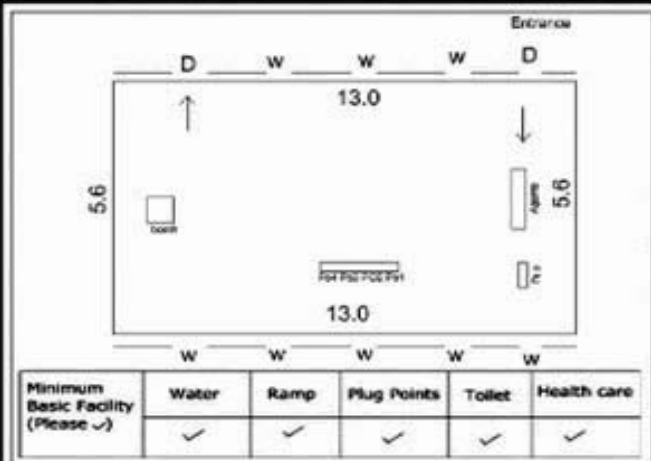

KRISHNAGIRI DISTRICT – கிருஷ்ணகிரி மாவட்டம்
52. Bargur Assembly Constituency – பர்சூர் சட்டமன்ற தொகுதி
214. Panchayat Union Primary School, Madathanoor - 635 206
214. ஊராட்சி ஒன்றிய துவக்கப்பள்ளி, மடத்தானூர் - 635 206

52-பரகூர் சட்டமன்ற தொகுதி

வாக்காளர் பட்டியல் - 2018

பாகம் எண் 214

தொடர்ச்சி...

பிரிவு: 1-ஐம்புகுட்டப்பட்டி (வ.கி) போச்சம்பள்ளி (ஊ) மடத்தானூர் வார்டு 5, பின்கோடு : 635206