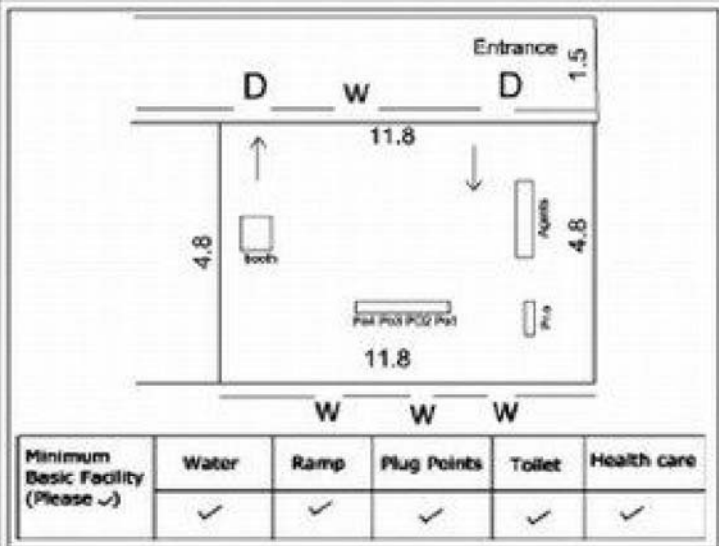

KRISHNAGIRI DISTRICT – கிருஷ்ணகிரி மாவட்டம்

52. Bargur Assembly Constituency – பர்கர் சட்டமன்ற தொகுதி

207 . Panchayat Union Primary School, Jambukuttapatti - 635 206

207 . ஊராட்சி ஒன்றிய துவக்கப்பள்ளி, ஜம்புகுட்டப்பட்டி - 635 206

52-பரகூர் சட்டமன்ற தொகுதி

வாக்காளர் பட்டியல் - 2018

பாகம் எண் 207

தொடர்ச்சி...

பிரிவு: 1-ஐம்பகுட்டப்பட்டி (வ.கி) போச்சம்பள்ளி (ஊ) ஐம்பகுட்டப்பட்டி வார்டு 4, பின்கோடு : 635206

1	YQY0515502 வாக்காளர் பெயர்: தருமன் தந்தை பெயர்: கரியன் (எ) ஆர்ச்சுனன் புதியபழைய வீட்டு எண்: 1/- வயது: 53 இனம்: ஆண்	2	YQY0515510 வாக்காளர் பெயர்: நஞ்சம்மாள் கணவர் பெயர்: தருமன் புதியபழைய வீட்டு எண்: 1/- வயது: 49 இனம்: பெண்	3	YQY0911388 வாக்காளர் பெயர்: முனியப்பன் தந்தை பெயர்: மாரியப்பன் புதியபழைய வீட்டு எண்: 1/- வயது: 41 இனம்: ஆண்
4	KMC3141983 வாக்காளர் பெயர்: சண்முகவள்ளி கணவர் பெயர்: மாரிமுத்து புதியபழைய வீட்டு எண்: 1/NA வயது: 35 இனம்: பெண்	5	YQY0115485 வாக்காளர் பெயர்: முருகேசன் தந்தை பெயர்: ராஜா புதியபழைய வீட்டு எண்: 1/NA வயது: 35 இனம்: ஆண்	6	KMC3141975 வாக்காளர் பெயர்: லட்சுமி கணவர் பெயர்: சரவணன் புதியபழைய வீட்டு எண்: 1/NA வயது: 34 இனம்: பெண்
7	YQY0789164 வாக்காளர் பெயர்: குமார் தந்தை பெயர்: சின்ன ராஜ் புதியபழைய வீட்டு எண்: 1/- வயது: 27 இனம்: ஆண்	8	YQY0788935 வாக்காளர் பெயர்: சந்திரசேகர் தந்தை பெயர்: மாதப்பன் புதியபழைய வீட்டு எண்: 1/4-116 வயது: 24 இனம்: ஆண்	9	YQY0788943 வாக்காளர் பெயர்: சிவா தந்தை பெயர்: சென்னகிருஷ்ணன் புதியபழைய வீட்டு எண்: 1/4-113 வயது: 24 இனம்: ஆண்
10	YQY0789008 வாக்காளர் பெயர்: கோதண்டராமன் தந்தை பெயர்: கிருஷ்ணன் புதியபழைய வீட்டு எண்: 1/4-181 வயது: 24 இனம்: ஆண்	11	YQY0789099 வாக்காளர் பெயர்: தமிழா தந்தை பெயர்: மாது புதியபழைய வீட்டு எண்: 1/NA வயது: 24 இனம்: பெண்	12	YQY0789107 வாக்காளர் பெயர்: லோகண்யா தந்தை பெயர்: மாது புதியபழைய வீட்டு எண்: 1/NA வயது: 24 இனம்: பெண்
13	YQY1108679 வாக்காளர் பெயர்: மீனா தந்தை பெயர்: முனியப்பன் புதியபழைய வீட்டு எண்: 1/NA வயது: 23 இனம்: பெண்	14	YQY1108901 வாக்காளர் பெயர்: கோகிலா கணவர் பெயர்: அண்ணாமலை புதியபழைய வீட்டு எண்: 1/NA வயது: 22 இனம்: பெண்	15	YQY1108992 வாக்காளர் பெயர்: கோவிந்தம்மாள் தந்தை பெயர்: தர்மலிங்கம் புதியபழைய வீட்டு எண்: 1/NA வயது: 22 இனம்: பெண்
16	YQY1225267 வாக்காளர் பெயர்: மணிகண்டன் தந்தை பெயர்: பழனி புதியபழைய வீட்டு எண்: 1/- வயது: 22 இனம்: ஆண்	17	YQY1225176 வாக்காளர் பெயர்: கார்திகேயன் தந்தை பெயர்: மாது புதியபழைய வீட்டு எண்: 1/1 வயது: 22 இனம்: ஆண்	18	YQY1108802 வாக்காளர் பெயர்: இளவரசன் தந்தை பெயர்: மனோகரன் புதியபழைய வீட்டு எண்: 1/NA வயது: 21 இனம்: ஆண்
19	YQY1108836 வாக்காளர் பெயர்: சுந்தரமூர்த்தி தந்தை பெயர்: மாது புதியபழைய வீட்டு எண்: 1/NA வயது: 21 இனம்: ஆண்	20	YQY1108729 வாக்காளர் பெயர்: கார்த்திக் தந்தை பெயர்: கோவிந்தன் புதியபழைய வீட்டு எண்: 1/NA வயது: 21 இனம்: ஆண்	21	YQY1108810 வாக்காளர் பெயர்: விஜயலட்சுமி தந்தை பெயர்: லட்சுமணன் புதியபழைய வீட்டு எண்: 1/NA வயது: 21 இனம்: பெண்
22	YQY1378736 வாக்காளர் பெயர்: சிவக்குமார் தந்தை பெயர்: மாது புதியபழைய வீட்டு எண்: 1/1-99 வயது: 20 இனம்: ஆண்	23	YQY0911859 வாக்காளர் பெயர்: முத்து தந்தை பெயர்: மாது புதியபழைய வீட்டு எண்: 1-A/- வயது: 28 இனம்: ஆண்	24	YQY0911842 வாக்காளர் பெயர்: பார்வதி தந்தை பெயர்: மாது புதியபழைய வீட்டு எண்: 1-A/- வயது: 23 இனம்: பெண்
25	YQY0911586 வாக்காளர் பெயர்: தெய்வானை கணவர் பெயர்: முனியப்பன் புதியபழைய வீட்டு எண்: 1-1/- வயது: 41 இனம்: பெண்	26	YQY1345032 வாக்காளர் பெயர்: பழனி தந்தை பெயர்: கோபால் புதியபழைய வீட்டு எண்: 1-24/- வயது: 47 இனம்: ஆண்	27	YQY0911107 வாக்காளர் பெயர்: வெண்ணிலா கணவர் பெயர்: சந்தோஷ் புதியபழைய வீட்டு எண்: 1-168/- வயது: 28 இனம்: பெண்
28	YQY1378769 வாக்காளர் பெயர்: பரக்குமார் தந்தை பெயர்: பெருமாள் புதியபழைய வீட்டு எண்: 1-611/- வயது: 19 இனம்: ஆண்	29	YQY1225309 வாக்காளர் பெயர்: ரேவதி தாய் பெயர்: தலைலட்சுமி புதியபழைய வீட்டு எண்: 1-676/- வயது: 21 இனம்: பெண்	30	YQY1201904 வாக்காளர் பெயர்: சதுயாபூர் தந்தை பெயர்: திருமுருகன் புதியபழைய வீட்டு எண்: 1-678/- வயது: 22 இனம்: பெண்