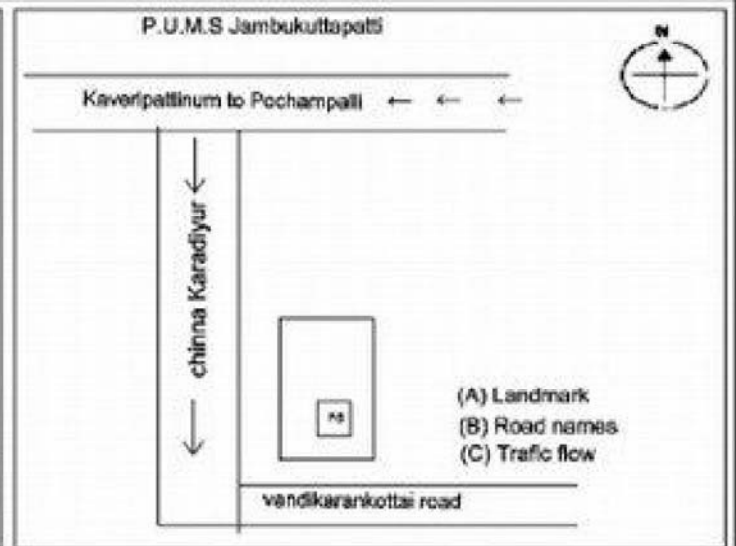

KRISHNAGIRI DISTRICT – கிருஷ்ணகிரி மாவட்டம்

52. Bargur Assembly Constituency – பர்கர் சட்டமன்ற தொகுதி

207 . Panchayat Union Primary School, Jambukuttapatti - 635 206

207 . ஊராட்சி ஒன்றிய துவக்கப்பள்ளி, ஜம்புகுட்டப்பட்டி - 635 206

52-பரகூர் சட்டமன்ற தொகுதி

வாக்காளர் பட்டியல் - 2018

பாகம் எண் 207

தொடர்ச்சி...

பிரிவு: 1-ஐம்பகுட்டப்பட்டி (வ.கி) போச்சம்பள்ளி (ஊ) ஐம்பகுட்டப்பட்டி வார்டு 4, பின்கோடு : 635206

1	YQY0515502 வாக்காளர் பெயர்: தருமன் தந்தை பெயர்: கரியன் (எ) ஆர்ச்சுனன் புதியபழைய வீட்டு எண்: 1/- வயது: 53 இனம்: ஆண்	2	YQY0515510 வாக்காளர் பெயர்: நஞ்சம்மாள் கணவர் பெயர்: தருமன் புதியபழைய வீட்டு எண்: 1/- வயது: 49 இனம்: பெண்	3	YQY0911388 வாக்காளர் பெயர்: முனியப்பன் தந்தை பெயர்: மாரியப்பன் புதியபழைய வீட்டு எண்: 1/- வயது: 41 இனம்: ஆண்
4	KMC3141983 வாக்காளர் பெயர்: சண்முகவள்ளி கணவர் பெயர்: மாரிமுத்து புதியபழைய வீட்டு எண்: 1/NA வயது: 35 இனம்: பெண்	5	YQY0115485 வாக்காளர் பெயர்: முருகேசன் தந்தை பெயர்: ராஜா புதியபழைய வீட்டு எண்: 1/NA வயது: 35 இனம்: ஆண்	6	KMC3141975 வாக்காளர் பெயர்: லட்சுமி கணவர் பெயர்: சரவணன் புதியபழைய வீட்டு எண்: 1/NA வயது: 34 இனம்: பெண்
7	YQY0789164 வாக்காளர் பெயர்: குமார் தந்தை பெயர்: சின்ன ராஜ் புதியபழைய வீட்டு எண்: 1/- வயது: 27 இனம்: ஆண்	8	YQY0788935 வாக்காளர் பெயர்: சந்திரசேகர் தந்தை பெயர்: மாதப்பன் புதியபழைய வீட்டு எண்: 1/4-116 வயது: 24 இனம்: ஆண்	9	YQY0788943 வாக்காளர் பெயர்: சிவா தந்தை பெயர்: சென்னகிருஷ்ணன் புதியபழைய வீட்டு எண்: 1/4-113 வயது: 24 இனம்: ஆண்
10	YQY0789008 வாக்காளர் பெயர்: கோதண்டராமன் தந்தை பெயர்: கிருஷ்ணன் புதியபழைய வீட்டு எண்: 1/4-181 வயது: 24 இனம்: ஆண்	11	YQY0789099 வாக்காளர் பெயர்: தமிழா தந்தை பெயர்: மாது புதியபழைய வீட்டு எண்: 1/NA வயது: 24 இனம்: பெண்	12	YQY0789107 வாக்காளர் பெயர்: லோகண்யா தந்தை பெயர்: மாது புதியபழைய வீட்டு எண்: 1/NA வயது: 24 இனம்: பெண்
13	YQY1108679 வாக்காளர் பெயர்: மீனா தந்தை பெயர்: முனியப்பன் புதியபழைய வீட்டு எண்: 1/NA வயது: 23 இனம்: பெண்	14	YQY1108901 வாக்காளர் பெயர்: கோகிலா கணவர் பெயர்: அண்ணாமலை புதியபழைய வீட்டு எண்: 1/NA வயது: 22 இனம்: பெண்	15	YQY1108992 வாக்காளர் பெயர்: கோவிந்தம்மாள் தந்தை பெயர்: தர்மலிங்கம் புதியபழைய வீட்டு எண்: 1/NA வயது: 22 இனம்: பெண்
16	YQY1225267 வாக்காளர் பெயர்: மணிகண்டன் தந்தை பெயர்: பழனி புதியபழைய வீட்டு எண்: 1/- வயது: 22 இனம்: ஆண்	17	YQY1225176 வாக்காளர் பெயர்: கார்திகேயன் தந்தை பெயர்: மாது புதியபழைய வீட்டு எண்: 1/1 வயது: 22 இனம்: ஆண்	18	YQY1108802 வாக்காளர் பெயர்: இளவரசன் தந்தை பெயர்: மனோகரன் புதியபழைய வீட்டு எண்: 1/NA வயது: 21 இனம்: ஆண்
19	YQY1108836 வாக்காளர் பெயர்: சுந்தரமூர்த்தி தந்தை பெயர்: மாது புதியபழைய வீட்டு எண்: 1/NA வயது: 21 இனம்: ஆண்	20	YQY1108729 வாக்காளர் பெயர்: கார்த்திக் தந்தை பெயர்: கோவிந்தன் புதியபழைய வீட்டு எண்: 1/NA வயது: 21 இனம்: ஆண்	21	YQY1108810 வாக்காளர் பெயர்: விஜயலட்சுமி தந்தை பெயர்: லட்சுமணன் புதியபழைய வீட்டு எண்: 1/NA வயது: 21 இனம்: பெண்
22	YQY1378736 வாக்காளர் பெயர்: சிவக்குமார் தந்தை பெயர்: மாது புதியபழைய வீட்டு எண்: 1/1-99 வயது: 20 இனம்: ஆண்	23	YQY0911859 வாக்காளர் பெயர்: முத்து தந்தை பெயர்: மாது புதியபழைய வீட்டு எண்: 1-A/- வயது: 28 இனம்: ஆண்	24	YQY0911842 வாக்காளர் பெயர்: பார்வதி தந்தை பெயர்: மாது புதியபழைய வீட்டு எண்: 1-A/- வயது: 23 இனம்: பெண்
25	YQY0911586 வாக்காளர் பெயர்: தெய்வானை கணவர் பெயர்: முனியப்பன் புதியபழைய வீட்டு எண்: 1-1/- வயது: 41 இனம்: பெண்	26	YQY1345032 வாக்காளர் பெயர்: பழனி தந்தை பெயர்: கோபால் புதியபழைய வீட்டு எண்: 1-24/- வயது: 47 இனம்: ஆண்	27	YQY0911107 வாக்காளர் பெயர்: வெண்ணிலா கணவர் பெயர்: சந்தோஷ் புதியபழைய வீட்டு எண்: 1-168/- வயது: 28 இனம்: பெண்
28	YQY1378769 வாக்காளர் பெயர்: பரக்குமார் தந்தை பெயர்: பெருமாள் புதியபழைய வீட்டு எண்: 1-611/- வயது: 19 இனம்: ஆண்	29	YQY1225309 வாக்காளர் பெயர்: ரேவதி தாய் பெயர்: தலைலட்சுமி புதியபழைய வீட்டு எண்: 1-676/- வயது: 21 இனம்: பெண்	30	YQY1201904 வாக்காளர் பெயர்: சதுயாபூர் தந்தை பெயர்: திருமுருகன் புதியபழைய வீட்டு எண்: 1-678/- வயது: 22 இனம்: பெண்