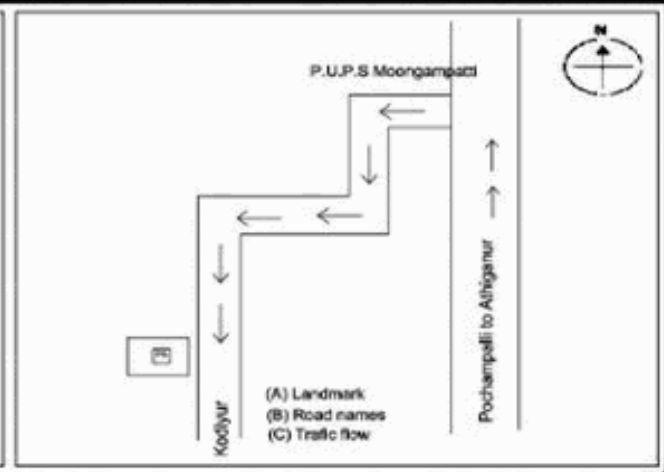

KRISHNAGIRI DISTRICT – கிருஷ்ணகிரி மாவட்டம்
52. Bargur Assembly Constituency – பர்கர் சட்டமன்ற தொகுதி
204 Panchayat Union Primary School, Moongampatti - 635 203
204 ஊராட்சி ஒன்றிய துவக்கப்பள்ளி, முங்கம்பட்டி - 635 203

52-பரகூர் சட்டமன்ற தொகுதி

வாக்காளர் பட்டியல் - 2018

பாகம் எண் 204

தொடர்ச்சி...

பிரிவு: 1-கடப்பசந்தம்பட்டி (வ.கி) குள்ளம்பட்டி (ஊ) கள்ளியூர் வார்டு 6 , பின்கோடு : 635203

1	YQY0788349 வாக்காளர் பெயர்: மாரப்பன் தந்தை பெயர்: கிருஷ்ணப்பா புதிய/பழைய வீட்டு எண்: 1/- வயது: 56 இனம்: ஆண்	2	YQY0788570 வாக்காளர் பெயர்: மாதேஸ் தந்தை பெயர்: நாகப்பன் புதிய/பழைய வீட்டு எண்: 1/Na வயது: 43 இனம்: ஆண்	3	KMC3141660 வாக்காளர் பெயர்: சரவணன் தந்தை பெயர்: நடேசன் புதிய/பழைய வீட்டு எண்: 1/NA வயது: 37 இனம்: ஆண்
4	YQY0513002 வாக்காளர் பெயர்: கோவிந்தராஜ் தந்தை பெயர்: மாதப்பன் புதிய/பழைய வீட்டு எண்: 1/- வயது: 34 இனம்: ஆண்	5	KMC3141843 வாக்காளர் பெயர்: ஏசுநாதன் தந்தை பெயர்: கோவிந்தசாமி புதிய/பழைய வீட்டு எண்: 1/NA வயது: 33 இனம்: ஆண்	6	YQY0512764 வாக்காளர் பெயர்: மூர்த்தி தந்தை பெயர்: வாலியூசாரி புதிய/பழைய வீட்டு எண்: 1/- வயது: 31 இனம்: ஆண்
7	KMC3141637 வாக்காளர் பெயர்: மாதேஸ்வரன் தந்தை பெயர்: ராமசாமி புதிய/பழைய வீட்டு எண்: 1/NA வயது: 30 இனம்: ஆண்	8	YQY0512996 வாக்காளர் பெயர்: செந்தில்குமார் தந்தை பெயர்: கண்ணையன் புதிய/பழைய வீட்டு எண்: 1/- வயது: 30 இனம்: ஆண்	9	YQY0512640 வாக்காளர் பெயர்: சக்திவேல் தந்தை பெயர்: ராஜேந்திரன் புதிய/பழைய வீட்டு எண்: 1/- வயது: 29 இனம்: ஆண்
10	KMC3141876 வாக்காளர் பெயர்: சரண்ராஜ் தந்தை பெயர்: காவேரி புதிய/பழைய வீட்டு எண்: 1/NA வயது: 28 இனம்: ஆண்	11	YQY0512905 வாக்காளர் பெயர்: தலைட்சுமி கணவர் பெயர்: சின்னதம்பி புதிய/பழைய வீட்டு எண்: 1/- வயது: 27 இனம்: பெண்	12	YQY1344506 வாக்காளர் பெயர்: வனிதா கணவர் பெயர்: முருகன் புதிய/பழைய வீட்டு எண்: 1/6-66 வயது: 25 இனம்: பெண்
13	YQY1107945 வாக்காளர் பெயர்: கலைச்செல்வி தந்தை பெயர்: மாதவன் புதிய/பழைய வீட்டு எண்: 1/- வயது: 23 இனம்: பெண்	14	YQY0909994 வாக்காளர் பெயர்: சின்னசாமி தந்தை பெயர்: பெருமாள் புதிய/பழைய வீட்டு எண்: 1-1/- வயது: 35 இனம்: ஆண்	15	YQY0909952 வாக்காளர் பெயர்: சக்திவேல் தந்தை பெயர்: சின்னசாமி புதிய/பழைய வீட்டு எண்: 1-1/- வயது: 27 இனம்: ஆண்
16	YQY0788497 வாக்காளர் பெயர்: சத்யா கணவர் பெயர்: குமார் புதிய/பழைய வீட்டு எண்: 4-37A/- வயது: 30 இனம்: பெண்	17	YQY0788406 வாக்காளர் பெயர்: சரவணன் தந்தை பெயர்: நடராஜ் புதிய/பழைய வீட்டு எண்: 4-37A/NA வயது: 24 இனம்: ஆண்	18	YQY0788463 வாக்காளர் பெயர்: மாதேஸ் தந்தை பெயர்: நாகப்பன் புதிய/பழைய வீட்டு எண்: 4-40/- வயது: 25 இனம்: ஆண்
19	YQY0788471 வாக்காளர் பெயர்: மங்கை கணவர் பெயர்: பெருமாள் புதிய/பழைய வீட்டு எண்: 4-41/- வயது: 28 இனம்: பெண்	20	YQY0667402 வாக்காளர் பெயர்: முனியம்மாள் கணவர் பெயர்: மாரியப்பன் புதிய/பழைய வீட்டு எண்: 4-49/NA வயது: 72 இனம்: பெண்	21	YQY0512657 வாக்காளர் பெயர்: தானு தந்தை பெயர்: பெரியண்ணன் புதிய/பழைய வீட்டு எண்: 4-60/- வயது: 25 இனம்: பெண்
22	YQY1344530 வாக்காளர் பெயர்: டயானா தந்தை பெயர்: பெரியண்ணன் புதிய/பழைய வீட்டு எண்: 4-60/- வயது: 19 இனம்: பெண்	23	YQY1344480 வாக்காளர் பெயர்: தேவி கணவர் பெயர்: காளிமுத்து புதிய/பழைய வீட்டு எண்: 4-67/- வயது: 34 இனம்: பெண்	24	YQY0513341 வாக்காளர் பெயர்: சஞ்சலா கணவர் பெயர்: முருகன் புதிய/பழைய வீட்டு எண்: 4-69/- வயது: 34 இனம்: பெண்
25	YQY0909929 வாக்காளர் பெயர்: முத்துலட்சுமி கணவர் பெயர்: சின்னசாமி புதிய/பழைய வீட்டு எண்: 4-70/- வயது: 27 இனம்: பெண்	26	YQY0909937 வாக்காளர் பெயர்: சுசிலா கணவர் பெயர்: சின்னசாமி புதிய/பழைய வீட்டு எண்: 4-70/- வயது: 27 இனம்: பெண்	27	YQY0909945 வாக்காளர் பெயர்: ராஜ்குமார் தந்தை பெயர்: சின்னசாமி புதிய/பழைய வீட்டு எண்: 4-70/- வயது: 27 இனம்: ஆண்
28	YQY1344589 வாக்காளர் பெயர்: விக்கனேஷ் தந்தை பெயர்: சின்னசாமி புதிய/பழைய வீட்டு எண்: 4-70/- வயது: 19 இனம்: ஆண்	29	YQY1344548 வாக்காளர் பெயர்: சத்யா தந்தை பெயர்: பீமன் புதிய/பழைய வீட்டு எண்: 4-78/- வயது: 19 இனம்: பெண்	30	YQY0512798 வாக்காளர் பெயர்: பெரியசாமி தந்தை பெயர்: கோவிந்தன் புதிய/பழைய வீட்டு எண்: 4-90/6-90 வயது: 52 இனம்: ஆண்