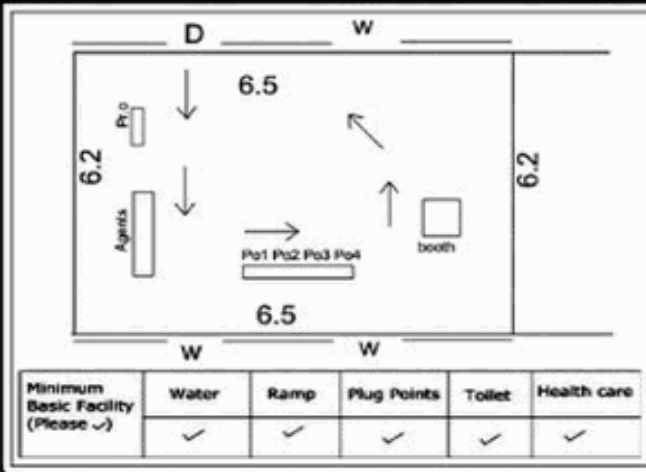

KRISHNAGIRI DISTRICT – கிருஷ்ணகிரி மாவட்டம்
52. Bargur Assembly Constituency – பர்கர் சட்டமன்ற தொகுதி
204 Panchayat Union Primary School, Moongampatti - 635 203
204 ஊராட்சி ஒன்றிய துவக்கப்பள்ளி, முங்கம்பட்டி - 635 203

52-பரகூர் சட்டமன்ற தொகுதி

வாக்காளர் பட்டியல் - 2018

பாகம் எண் 204

தொடர்ச்சி...

பிரிவு: 1-கடப்பசந்தம்பட்டி (வ.கி) குள்ளம்பட்டி (ஊ) கள்ளியூர் வார்டு 6 , பின்கோடு : 635203

1	YQY0788349 வாக்காளர் பெயர்: மாரப்பன் தந்தை பெயர்: கிருஷ்ணப்பா புதிய/பழைய வீட்டு எண்: 1/- வயது: 56 இனம்: ஆண்	2	YQY0788570 வாக்காளர் பெயர்: மாதேஸ் தந்தை பெயர்: நாகப்பன் புதிய/பழைய வீட்டு எண்: 1/Na வயது: 43 இனம்: ஆண்	3	KMC3141660 வாக்காளர் பெயர்: சரவணன் தந்தை பெயர்: நடேசன் புதிய/பழைய வீட்டு எண்: 1/NA வயது: 37 இனம்: ஆண்
4	YQY0513002 வாக்காளர் பெயர்: கோவிந்தராஜ் தந்தை பெயர்: மாதப்பன் புதிய/பழைய வீட்டு எண்: 1/- வயது: 34 இனம்: ஆண்	5	KMC3141843 வாக்காளர் பெயர்: ஏசுநாதன் தந்தை பெயர்: கோவிந்தசாமி புதிய/பழைய வீட்டு எண்: 1/NA வயது: 33 இனம்: ஆண்	6	YQY0512764 வாக்காளர் பெயர்: மூர்த்தி தந்தை பெயர்: வாலியூசாரி புதிய/பழைய வீட்டு எண்: 1/- வயது: 31 இனம்: ஆண்
7	KMC3141637 வாக்காளர் பெயர்: மாதேஸ்வரன் தந்தை பெயர்: ராமசாமி புதிய/பழைய வீட்டு எண்: 1/NA வயது: 30 இனம்: ஆண்	8	YQY0512996 வாக்காளர் பெயர்: செந்தில்குமார் தந்தை பெயர்: கண்ணையன் புதிய/பழைய வீட்டு எண்: 1/- வயது: 30 இனம்: ஆண்	9	YQY0512640 வாக்காளர் பெயர்: சக்திவேல் தந்தை பெயர்: ராஜேந்திரன் புதிய/பழைய வீட்டு எண்: 1/- வயது: 29 இனம்: ஆண்
10	KMC3141876 வாக்காளர் பெயர்: சரண்ராஜ் தந்தை பெயர்: காவேரி புதிய/பழைய வீட்டு எண்: 1/NA வயது: 28 இனம்: ஆண்	11	YQY0512905 வாக்காளர் பெயர்: தலைட்சுமி கணவர் பெயர்: சின்னதம்பி புதிய/பழைய வீட்டு எண்: 1/- வயது: 27 இனம்: பெண்	12	YQY1344506 வாக்காளர் பெயர்: வனிதா கணவர் பெயர்: முருகன் புதிய/பழைய வீட்டு எண்: 1/6-66 வயது: 25 இனம்: பெண்
13	YQY1107945 வாக்காளர் பெயர்: கலைச்செல்வி தந்தை பெயர்: மாதவன் புதிய/பழைய வீட்டு எண்: 1/- வயது: 23 இனம்: பெண்	14	YQY0909994 வாக்காளர் பெயர்: சின்னசாமி தந்தை பெயர்: பெருமாள் புதிய/பழைய வீட்டு எண்: 1-1/- வயது: 35 இனம்: ஆண்	15	YQY0909952 வாக்காளர் பெயர்: சக்திவேல் தந்தை பெயர்: சின்னசாமி புதிய/பழைய வீட்டு எண்: 1-1/- வயது: 27 இனம்: ஆண்
16	YQY0788497 வாக்காளர் பெயர்: சத்யா கணவர் பெயர்: குமார் புதிய/பழைய வீட்டு எண்: 4-37A/- வயது: 30 இனம்: பெண்	17	YQY0788406 வாக்காளர் பெயர்: சரவணன் தந்தை பெயர்: நடராஜ் புதிய/பழைய வீட்டு எண்: 4-37A/NA வயது: 24 இனம்: ஆண்	18	YQY0788463 வாக்காளர் பெயர்: மாதேஸ் தந்தை பெயர்: நாகப்பன் புதிய/பழைய வீட்டு எண்: 4-40/- வயது: 25 இனம்: ஆண்
19	YQY0788471 வாக்காளர் பெயர்: மங்கை கணவர் பெயர்: பெருமாள் புதிய/பழைய வீட்டு எண்: 4-41/- வயது: 28 இனம்: பெண்	20	YQY0667402 வாக்காளர் பெயர்: முனியம்மாள் கணவர் பெயர்: மாரியப்பன் புதிய/பழைய வீட்டு எண்: 4-49/NA வயது: 72 இனம்: பெண்	21	YQY0512657 வாக்காளர் பெயர்: தானு தந்தை பெயர்: பெரியண்ணன் புதிய/பழைய வீட்டு எண்: 4-60/- வயது: 25 இனம்: பெண்
22	YQY1344530 வாக்காளர் பெயர்: டயானா தந்தை பெயர்: பெரியண்ணன் புதிய/பழைய வீட்டு எண்: 4-60/- வயது: 19 இனம்: பெண்	23	YQY1344480 வாக்காளர் பெயர்: தேவி கணவர் பெயர்: காளிமுத்து புதிய/பழைய வீட்டு எண்: 4-67/- வயது: 34 இனம்: பெண்	24	YQY0513341 வாக்காளர் பெயர்: சஞ்சலா கணவர் பெயர்: முருகன் புதிய/பழைய வீட்டு எண்: 4-69/- வயது: 34 இனம்: பெண்
25	YQY0909929 வாக்காளர் பெயர்: முத்துலட்சுமி கணவர் பெயர்: சின்னசாமி புதிய/பழைய வீட்டு எண்: 4-70/- வயது: 27 இனம்: பெண்	26	YQY0909937 வாக்காளர் பெயர்: சுசிலா கணவர் பெயர்: சின்னசாமி புதிய/பழைய வீட்டு எண்: 4-70/- வயது: 27 இனம்: பெண்	27	YQY0909945 வாக்காளர் பெயர்: ராஜ்குமார் தந்தை பெயர்: சின்னசாமி புதிய/பழைய வீட்டு எண்: 4-70/- வயது: 27 இனம்: ஆண்
28	YQY1344589 வாக்காளர் பெயர்: விக்கனேஷ் தந்தை பெயர்: சின்னசாமி புதிய/பழைய வீட்டு எண்: 4-70/- வயது: 19 இனம்: ஆண்	29	YQY1344548 வாக்காளர் பெயர்: சத்யா தந்தை பெயர்: பீமன் புதிய/பழைய வீட்டு எண்: 4-78/- வயது: 19 இனம்: பெண்	30	YQY0512798 வாக்காளர் பெயர்: பெரியசாமி தந்தை பெயர்: கோவிந்தன் புதிய/பழைய வீட்டு எண்: 4-90/6-90 வயது: 52 இனம்: ஆண்