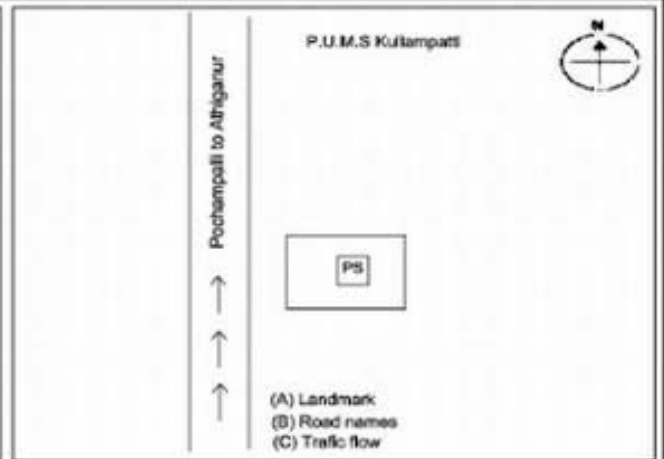

**KRISHNAGIRI DISTRICT - கிருஷ்ணகிரி மாவட்டம்**  
**52. Bargur Assembly Constituency - பர்கர் சட்டமன்ற தொகுதி**  
 200 . Panchayat Union Middle School, Kullampatti - 635 203  
 200 - ஊராட்சி ஒன்றிய நடுநிலைப்பள்ளி, குளம்பட்டி - 635 203