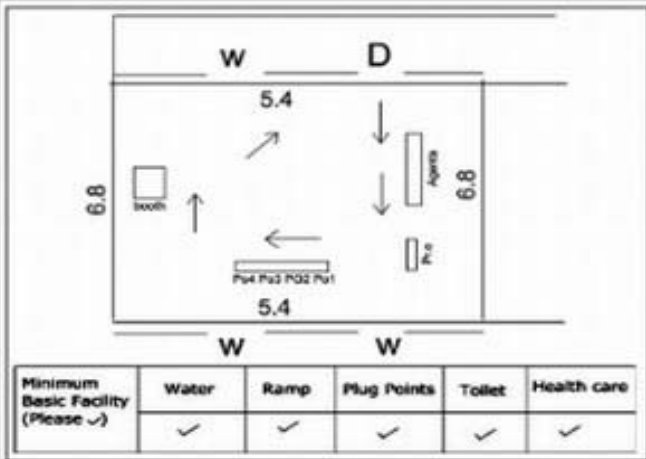

**KRISHNAGIRI DISTRICT - கிருஷ்ணகிரி மாவட்டம்**  
**52. Bargur Assembly Constituency - பர்கர் சட்டமன்ற தொகுதி**  
 200 . Panchayat Union Middle School, Kullampatti - 635 203  
 200 - ஊராட்சி ஒன்றிய நடுநிலைப்பள்ளி, குளம்பட்டி - 635 203