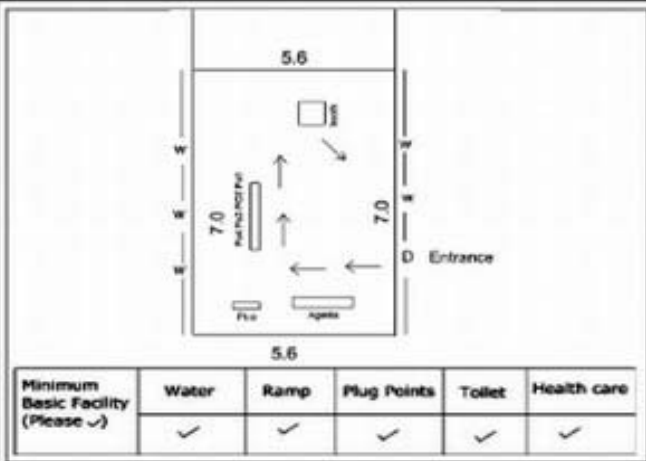

KRISHNAGIRI DISTRICT – கிருஷ்ணகிரி மாவட்டம்
52. Bargur Assembly Constituency – பர்கர் சட்டமன்ற தொகுதி
198 . Panchayat Union Primary School, K.Mottur - 635 206
198 . ஊராட்சி ஒன்றிய துவக்கப்பள்ளி, க.மொட்டூர் - 635 206

52-பரகூர் சட்டமன்ற தொகுதி

வாக்காளர் பட்டியல் - 2018

பாகம் எண் 198

தொடர்ச்சி...

பிரிவு: 1-திமதிநாயக்கம்பட்டி (வ.கி) மற்றும் வலசகவுண்டனூர் (ஊ) ஜிம்மாண்டியூர் வார்டு 3 , பின்கோடு : 635206

1	YQY0907055 வாக்காளர் பெயர்: ரவிசந்திரன் தந்தை பெயர்: ராஜி புதியபழைய வீட்டு எண்: na / - வயது: 51 இனம்: ஆண்	2	YQY0907121 வாக்காளர் பெயர்: செண்பகம் கணவர் பெயர்: ரவிசந்திரன் புதியபழைய வீட்டு எண்: na / - வயது: 39 இனம்: பெண்	3	YQY0906669 வாக்காளர் பெயர்: சாமிநாதன் தந்தை பெயர்: மேச்சேரி புதியபழைய வீட்டு எண்: na / - வயது: 27 இனம்: ஆண்
4	YQY0669382 வாக்காளர் பெயர்: சரவணன் தந்தை பெயர்: முருகன் புதியபழைய வீட்டு எண்: 1 / 3-19 வயது: 66 இனம்: ஆண்	5	YQY0510719 வாக்காளர் பெயர்: நதியா கணவர் பெயர்: பார்த்திபன் புதியபழைய வீட்டு எண்: 1 / 3-8 வயது: 28 இனம்: பெண்	6	YQY1199777 வாக்காளர் பெயர்: ஜோதி கணவர் பெயர்: பூபதி புதியபழைய வீட்டு எண்: 1 / - வயது: 26 இனம்: பெண்
7	YQY1008028 வாக்காளர் பெயர்: மீனாட்சி கணவர் பெயர்: தீர்த்தமலை புதியபழைய வீட்டு எண்: 1 / 1 வயது: 24 இனம்: பெண்	8	YQY1199793 வாக்காளர் பெயர்: சசிகலா கணவர் பெயர்: அரியப்பன் புதியபழைய வீட்டு எண்: 1 / - வயது: 21 இனம்: பெண்	9	YQY1199769 வாக்காளர் பெயர்: கோவிந்தராசு தந்தை பெயர்: பழனி புதியபழைய வீட்டு எண்: 1 / - வயது: 21 இனம்: ஆண்
10	YQY1007988 வாக்காளர் பெயர்: மாதா கணவர் பெயர்: முனியப்பன் புதியபழைய வீட்டு எண்: 1-1 / NA வயது: 55 இனம்: பெண்	11	YQY0072645 வாக்காளர் பெயர்: ராதா கணவர் பெயர்: அண்ணாதுரை புதியபழைய வீட்டு எண்: 2-1 / NA வயது: 30 இனம்: பெண்	12	YQY1008051 வாக்காளர் பெயர்: சென்கபம் கணவர் பெயர்: காளியப்பன் புதியபழைய வீட்டு எண்: 2-4 / NA வயது: 29 இனம்: பெண்
13	YQY1008135 வாக்காளர் பெயர்: ஜெயபாரதி கணவர் பெயர்: கதிர்வன் புதியபழைய வீட்டு எண்: 2-4 / NA வயது: 25 இனம்: பெண்	14	YQY0510727 வாக்காளர் பெயர்: சிதம்பரம் தந்தை பெயர்: கோவிந்தசாமி புதியபழைய வீட்டு எண்: 2-5 / - வயது: 30 இனம்: ஆண்	15	YQY0072686 வாக்காளர் பெயர்: சசிசுமார் தந்தை பெயர்: ராமு புதியபழைய வீட்டு எண்: 2-15 / NA வயது: 28 இனம்: ஆண்
16	YQY0072694 வாக்காளர் பெயர்: வேல் தந்தை பெயர்: பொன்னுசாமி புதியபழைய வீட்டு எண்: 2-16 / NA வயது: 37 இனம்: ஆண்	17	YQY0072702 வாக்காளர் பெயர்: சசிகலா கணவர் பெயர்: வேல் புதியபழைய வீட்டு எண்: 2-16 / NA வயது: 33 இனம்: பெண்	18	YQY0072710 வாக்காளர் பெயர்: உஷா கணவர் பெயர்: ஜெயசீலன் புதியபழைய வீட்டு எண்: 2-20 / NA வயது: 28 இனம்: பெண்
19	YQY0072728 வாக்காளர் பெயர்: சின்னதம்பி தந்தை பெயர்: மாரியப்பன் புதியபழைய வீட்டு எண்: 2-21 / NA வயது: 55 இனம்: ஆண்	20	YQY0072736 வாக்காளர் பெயர்: தவமணி கணவர் பெயர்: சின்னதம்பி புதியபழைய வீட்டு எண்: 2-21 / NA வயது: 50 இனம்: பெண்	21	YQY0072744 வாக்காளர் பெயர்: எழிலரசி தந்தை பெயர்: சின்னதம்பி புதியபழைய வீட்டு எண்: 2-21 / NA வயது: 30 இனம்: பெண்
22	YQY0072769 வாக்காளர் பெயர்: முருகன் தந்தை பெயர்: ராஜி புதியபழைய வீட்டு எண்: 2-34 / NA வயது: 40 இனம்: ஆண்	23	YQY0072785 வாக்காளர் பெயர்: சோனியா கணவர் பெயர்: முருகன் புதியபழைய வீட்டு எண்: 2-35 / NA வயது: 38 இனம்: பெண்	24	YQY0072777 வாக்காளர் பெயர்: உஷா கணவர் பெயர்: பெரியசாமி புதியபழைய வீட்டு எண்: 2-35 / NA வயது: 28 இனம்: பெண்
25	YQY1008143 வாக்காளர் பெயர்: விஜயா கணவர் பெயர்: கோவிந்தராஜன் புதியபழைய வீட்டு எண்: 2-47 / NA வயது: 24 இனம்: பெண்	26	YQY1008036 வாக்காளர் பெயர்: கல்யாணி கணவர் பெயர்: மகேந்திரன் புதியபழைய வீட்டு எண்: 2-62D / NA வயது: 35 இனம்: பெண்	27	YQY1008044 வாக்காளர் பெயர்: ராஜசுமாரி கணவர் பெயர்: பெரிய சாமி புதியபழைய வீட்டு எண்: 2-64 / NA வயது: 31 இனம்: பெண்
28	YQY0072793 வாக்காளர் பெயர்: சுரேஷ் தந்தை பெயர்: சின்னசாமி புதியபழைய வீட்டு எண்: 2-69 / NA வயது: 31 இனம்: ஆண்	29	YQY0072801 வாக்காளர் பெயர்: விக்ரம் தந்தை பெயர்: சக்கரவர்த்தி புதியபழைய வீட்டு எண்: 2-71 / NA வயது: 29 இனம்: ஆண்	30	YQY0072819 வாக்காளர் பெயர்: அருள்மணி தந்தை பெயர்: பழனி புதியபழைய வீட்டு எண்: 2-77 / NA வயது: 33 இனம்: ஆண்