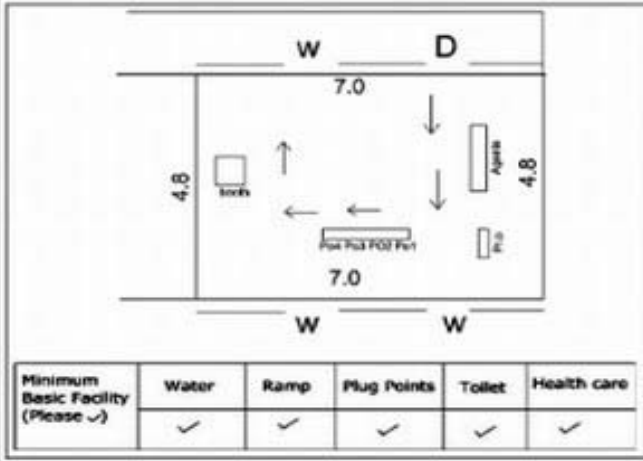

KRISHNAGIRI DISTRICT – கிருஷ்ணகிரி மாவட்டம்
52. Bargur Assembly Constituency – பர்கர் சட்டமன்ற தொகுதி
186 . Panchayat Union Primay School, Vedarthattakkal - 635 206
186 . ஊராட்சி ஒன்றிய துவக்கப்பள்ளி, வேடர்த்தட்டக்கல் - 635 206

52-பரகூர் சட்டமன்ற தொகுதி

வாக்காளர் பட்டியல் - 2018

பாகம் எண் 186

தொடர்ச்சி...

பிரிவு: 1-காட்டகரம் (வ.கி) மற்றும் (ஊ) ராமநகர் வார்டு 4 , பின்கோடு : 635206