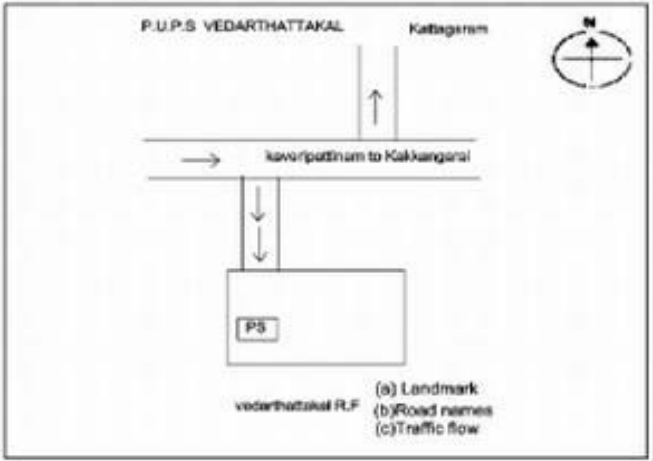

KRISHNAGIRI DISTRICT – கிருஷ்ணகிரி மாவட்டம்
52. Bargur Assembly Constituency – பர்கர் சட்டமன்ற தொகுதி
186 . Panchayat Union Primay School, Vedarthattakkal - 635 206
186 . ஊராட்சி ஒன்றிய துவக்கப்பள்ளி, வேடர்த்தட்டக்கல் - 635 206

52-பரகூர் சட்டமன்ற தொகுதி

வாக்காளர் பட்டியல் - 2018

பாகம் எண் 186

தொடர்ச்சி...

பிரிவு: 1-காட்டகரம் (வ.கி) மற்றும் (ஊ) ராமநகர் வார்டு 4 , பின்கோடு : 635206