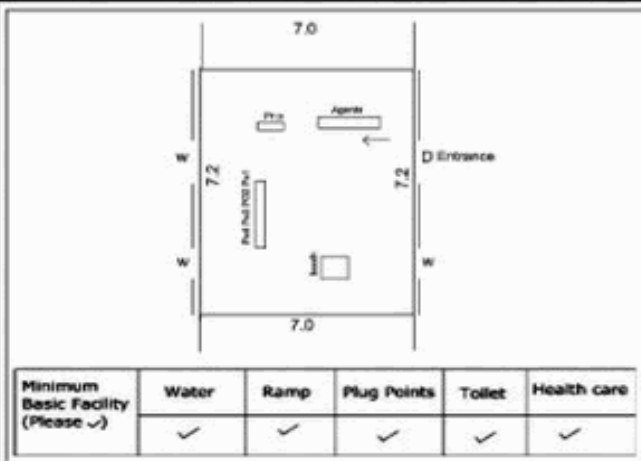

KRISHNAGIRI DISTRICT – கிருஷ்ணகிரி மாவட்டம்
52. Bargur Assembly Constituency – பர்சூர் சட்டமன்ற தொகுதி
182 . Panchayat Union Primay School, MahadevaGollahalli - 635 206
182 . ஊராட்சி ஒன்றிய துவக்கப்பள்ளி, மகாதேவகொல்லதள்ளி - 635 206

52-பரகூர் சட்டமன்ற தொகுதி

வாக்காளர் பட்டியல் - 2018

பாகம் எண் 182

தொடர்ச்சி...

பிரிவு: 1-மகாதேவகொல்லஹள்ளி (வ.கி) மற்றும்(ஆ) மகாதேவகொல்லஹள்ளி வார்டு 3 , பின்கோடு : 635206

1	YQY0900092 வாக்காளர் பெயர்: முனிராஜ் தாய் பெயர்: முனியப்பன் புதியபழைய வீட்டு எண்: na / - வயது: 54 இனம்: ஆண்	2	YQY0900514 வாக்காளர் பெயர்: மாரியப்பன் தந்தை பெயர்: கருங்கண்ணி புதியபழைய வீட்டு எண்: na / - வயது: 42 இனம்: ஆண்	3	YQY0899914 வாக்காளர் பெயர்: மாது கணவர் பெயர்: மாரியப்பன் புதியபழைய வீட்டு எண்: na / - வயது: 40 இனம்: பெண்
4	YQY0900167 வாக்காளர் பெயர்: தங்கமணி கணவர் பெயர்: மாது புதியபழைய வீட்டு எண்: na / - வயது: 30 இனம்: பெண்	5	YQY0900191 வாக்காளர் பெயர்: வேடியப்பன் தந்தை பெயர்: மாது புதியபழைய வீட்டு எண்: na / - வயது: 30 இனம்: ஆண்	6	YQY0900118 வாக்காளர் பெயர்: கௌரி கணவர் பெயர்: மல்லேசன் புதியபழைய வீட்டு எண்: na / - வயது: 29 இனம்: பெண்
7	YQY0899922 வாக்காளர் பெயர்: பொன்னியம்மாள் கணவர் பெயர்: மாதேவ் புதியபழைய வீட்டு எண்: na / - வயது: 29 இனம்: பெண்	8	YQY0900456 வாக்காளர் பெயர்: இந்திராணி தாய் பெயர்: மாரி புதியபழைய வீட்டு எண்: na / - வயது: 27 இனம்: பெண்	9	YQY0900183 வாக்காளர் பெயர்: சபரி தந்தை பெயர்: மாது புதியபழைய வீட்டு எண்: na / - வயது: 27 இனம்: ஆண்
10	YQY0899906 வாக்காளர் பெயர்: தூர்கா தேவி கணவர் பெயர்: வேலு புதியபழைய வீட்டு எண்: na / - வயது: 26 இனம்: பெண்	11	YQY0900175 வாக்காளர் பெயர்: சதீஷ்குமார் தந்தை பெயர்: மாது புதியபழைய வீட்டு எண்: na / - வயது: 25 இனம்: ஆண்	12	YQY0900498 வாக்காளர் பெயர்: சந்திரன் தந்தை பெயர்: சின்னசாமி புதியபழைய வீட்டு எண்: na / - வயது: 25 இனம்: ஆண்
13	YQY0900225 வாக்காளர் பெயர்: ஹரியம்மாள் கணவர் பெயர்: முருகேசன் புதியபழைய வீட்டு எண்: na / - வயது: 25 இனம்: பெண்	14	YQY0900506 வாக்காளர் பெயர்: அசோக்குமார் தந்தை பெயர்: மாதேவ் புதியபழைய வீட்டு எண்: na / - வயது: 24 இனம்: ஆண்	15	YQY0900530 வாக்காளர் பெயர்: பூங்கொடி கணவர் பெயர்: தீர்த்தமலை புதியபழைய வீட்டு எண்: na / - வயது: 24 இனம்: பெண்
16	YQY0900142 வாக்காளர் பெயர்: கோவிந்தம்மாள் கணவர் பெயர்: முருகன் புதியபழைய வீட்டு எண்: na / - வயது: 24 இனம்: பெண்	17	YQY1003672 வாக்காளர் பெயர்: லட்சுமி கணவர் பெயர்: சென்னப்பன் புதியபழைய வீட்டு எண்: 1 / NA வயது: 64 இனம்: பெண்	18	YQY0899641 வாக்காளர் பெயர்: மாதம்மாள் கணவர் பெயர்: திருப்பதி புதியபழைய வீட்டு எண்: 1 / - வயது: 61 இனம்: பெண்
19	YQY1223841 வாக்காளர் பெயர்: பழனிம்மாள் கணவர் பெயர்: முனிராஜ் புதியபழைய வீட்டு எண்: 1 / - வயது: 52 இனம்: பெண்	20	YQY0899807 வாக்காளர் பெயர்: ஜெய்சங்கர் தந்தை பெயர்: சின்னராஜ் புதியபழைய வீட்டு எண்: 1 / - வயது: 49 இனம்: ஆண்	21	YQY0747550 வாக்காளர் பெயர்: மாரி கணவர் பெயர்: ஜெயராமன் புதியபழைய வீட்டு எண்: 1 / 66 வயது: 38 இனம்: பெண்
22	YQY0747832 வாக்காளர் பெயர்: தேவராஜ் தந்தை பெயர்: சின்னசாமி புதியபழைய வீட்டு எண்: 1 / 3-99 வயது: 38 இனம்: ஆண்	23	YQY0747808 வாக்காளர் பெயர்: ஆனந்தன் தந்தை பெயர்: பெருமாள் புதியபழைய வீட்டு எண்: 1 / 3-99 வயது: 36 இனம்: ஆண்	24	YQY0747816 வாக்காளர் பெயர்: காயத்ரி கணவர் பெயர்: நாகராஜ் புதியபழைய வீட்டு எண்: 1 / 3-99 வயது: 33 இனம்: பெண்
25	YQY0747824 வாக்காளர் பெயர்: ஈஸ்வாரி கணவர் பெயர்: சின்னதம்பி புதியபழைய வீட்டு எண்: 1 / 3-99 வயது: 33 இனம்: பெண்	26	YQY0899674 வாக்காளர் பெயர்: சாமுண்டி கணவர் பெயர்: வேலு புதியபழைய வீட்டு எண்: 1 / - வயது: 33 இனம்: பெண்	27	YQY0899773 வாக்காளர் பெயர்: ரேவதி கணவர் பெயர்: ராஜேந்திரன் புதியபழைய வீட்டு எண்: 1 / - வயது: 33 இனம்: பெண்
28	YQY0899856 வாக்காளர் பெயர்: மீனா கணவர் பெயர்: சாமிநாதன் புதியபழைய வீட்டு எண்: 1 / - வயது: 31 இனம்: பெண்	29	YQY0747774 வாக்காளர் பெயர்: சக்தி தந்தை பெயர்: குப்பன் புதியபழைய வீட்டு எண்: 1 / 3-99 வயது: 31 இனம்: ஆண்	30	YQY0899740 வாக்காளர் பெயர்: ராஜகோபால் தந்தை பெயர்: சின்னகண்ணு புதியபழைய வீட்டு எண்: 1 / - வயது: 31 இனம்: ஆண்