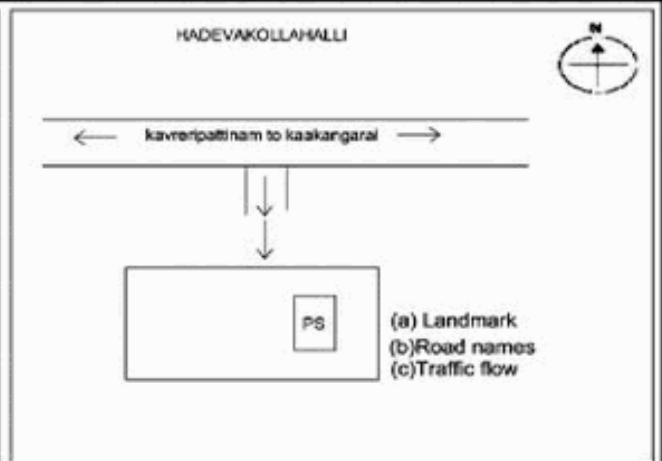

KRISHNAGIRI DISTRICT – கிருஷ்ணகிரி மாவட்டம்
52. Bargur Assembly Constituency – பர்சூர் சட்டமன்ற தொகுதி
182 . Panchayat Union Primay School, MahadevaGollahalli - 635 206
182 . ஊராட்சி ஒன்றிய துவக்கப்பள்ளி, மகாதேவகொல்லதள்ளி - 635 206

52-பரகூர் சட்டமன்ற தொகுதி

வாக்காளர் பட்டியல் - 2018

பாகம் எண் 182

தொடர்ச்சி...

பிரிவு: 1-மகாதேவகொல்லஹள்ளி (வ.கி) மற்றும்(ஆ) மகாதேவகொல்லஹள்ளி வார்டு 3 , பின்கோடு : 635206

1	YQY0900092 வாக்காளர் பெயர்: முனிராஜ் தாய் பெயர்: முனியப்பன் புதியபழைய வீட்டு எண்: na / - வயது: 54 இனம்: ஆண்	2	YQY0900514 வாக்காளர் பெயர்: மாரியப்பன் தந்தை பெயர்: கருங்கண்ணி புதியபழைய வீட்டு எண்: na / - வயது: 42 இனம்: ஆண்	3	YQY0899914 வாக்காளர் பெயர்: மாது கணவர் பெயர்: மாரியப்பன் புதியபழைய வீட்டு எண்: na / - வயது: 40 இனம்: பெண்
4	YQY0900167 வாக்காளர் பெயர்: தங்கமணி கணவர் பெயர்: மாது புதியபழைய வீட்டு எண்: na / - வயது: 30 இனம்: பெண்	5	YQY0900191 வாக்காளர் பெயர்: வேடியப்பன் தந்தை பெயர்: மாது புதியபழைய வீட்டு எண்: na / - வயது: 30 இனம்: ஆண்	6	YQY0900118 வாக்காளர் பெயர்: கௌரி கணவர் பெயர்: மல்லேசன் புதியபழைய வீட்டு எண்: na / - வயது: 29 இனம்: பெண்
7	YQY0899922 வாக்காளர் பெயர்: பொன்னியம்மாள் கணவர் பெயர்: மாதேவ் புதியபழைய வீட்டு எண்: na / - வயது: 29 இனம்: பெண்	8	YQY0900456 வாக்காளர் பெயர்: இந்திராணி தாய் பெயர்: மாரி புதியபழைய வீட்டு எண்: na / - வயது: 27 இனம்: பெண்	9	YQY0900183 வாக்காளர் பெயர்: சபரி தந்தை பெயர்: மாது புதியபழைய வீட்டு எண்: na / - வயது: 27 இனம்: ஆண்
10	YQY0899906 வாக்காளர் பெயர்: தூர்கா தேவி கணவர் பெயர்: வேலு புதியபழைய வீட்டு எண்: na / - வயது: 26 இனம்: பெண்	11	YQY0900175 வாக்காளர் பெயர்: சதீஷ்குமார் தந்தை பெயர்: மாது புதியபழைய வீட்டு எண்: na / - வயது: 25 இனம்: ஆண்	12	YQY0900498 வாக்காளர் பெயர்: சந்திரன் தந்தை பெயர்: சின்னசாமி புதியபழைய வீட்டு எண்: na / - வயது: 25 இனம்: ஆண்
13	YQY0900225 வாக்காளர் பெயர்: ஹரியம்மாள் கணவர் பெயர்: முருகேசன் புதியபழைய வீட்டு எண்: na / - வயது: 25 இனம்: பெண்	14	YQY0900506 வாக்காளர் பெயர்: அசோக்குமார் தந்தை பெயர்: மாதேவ் புதியபழைய வீட்டு எண்: na / - வயது: 24 இனம்: ஆண்	15	YQY0900530 வாக்காளர் பெயர்: பூங்கொடி கணவர் பெயர்: தீர்த்தமலை புதியபழைய வீட்டு எண்: na / - வயது: 24 இனம்: பெண்
16	YQY0900142 வாக்காளர் பெயர்: கோவிந்தம்மாள் கணவர் பெயர்: முருகன் புதியபழைய வீட்டு எண்: na / - வயது: 24 இனம்: பெண்	17	YQY1003672 வாக்காளர் பெயர்: லட்சுமி கணவர் பெயர்: சென்னப்பன் புதியபழைய வீட்டு எண்: 1 / NA வயது: 64 இனம்: பெண்	18	YQY0899641 வாக்காளர் பெயர்: மாதம்மாள் கணவர் பெயர்: திருப்பதி புதியபழைய வீட்டு எண்: 1 / - வயது: 61 இனம்: பெண்
19	YQY1223841 வாக்காளர் பெயர்: பழனிம்மாள் கணவர் பெயர்: முனிராஜ் புதியபழைய வீட்டு எண்: 1 / - வயது: 52 இனம்: பெண்	20	YQY0899807 வாக்காளர் பெயர்: ஜெய்சங்கர் தந்தை பெயர்: சின்னராஜ் புதியபழைய வீட்டு எண்: 1 / - வயது: 49 இனம்: ஆண்	21	YQY0747550 வாக்காளர் பெயர்: மாரி கணவர் பெயர்: ஜெயராமன் புதியபழைய வீட்டு எண்: 1 / 66 வயது: 38 இனம்: பெண்
22	YQY0747832 வாக்காளர் பெயர்: தேவராஜ் தந்தை பெயர்: சின்னசாமி புதியபழைய வீட்டு எண்: 1 / 3-99 வயது: 38 இனம்: ஆண்	23	YQY0747808 வாக்காளர் பெயர்: ஆனந்தன் தந்தை பெயர்: பெருமாள் புதியபழைய வீட்டு எண்: 1 / 3-99 வயது: 36 இனம்: ஆண்	24	YQY0747816 வாக்காளர் பெயர்: காயத்ரி கணவர் பெயர்: நாகராஜ் புதியபழைய வீட்டு எண்: 1 / 3-99 வயது: 33 இனம்: பெண்
25	YQY0747824 வாக்காளர் பெயர்: ஈஸ்வாரி கணவர் பெயர்: சின்னதம்பி புதியபழைய வீட்டு எண்: 1 / 3-99 வயது: 33 இனம்: பெண்	26	YQY0899674 வாக்காளர் பெயர்: சாமுண்டி கணவர் பெயர்: வேலு புதியபழைய வீட்டு எண்: 1 / - வயது: 33 இனம்: பெண்	27	YQY0899773 வாக்காளர் பெயர்: ரேவதி கணவர் பெயர்: ராஜேந்திரன் புதியபழைய வீட்டு எண்: 1 / - வயது: 33 இனம்: பெண்
28	YQY0899856 வாக்காளர் பெயர்: மீனா கணவர் பெயர்: சாமிநாதன் புதியபழைய வீட்டு எண்: 1 / - வயது: 31 இனம்: பெண்	29	YQY0747774 வாக்காளர் பெயர்: சக்தி தந்தை பெயர்: குப்பன் புதியபழைய வீட்டு எண்: 1 / 3-99 வயது: 31 இனம்: ஆண்	30	YQY0899740 வாக்காளர் பெயர்: ராஜகோபால் தந்தை பெயர்: சின்னகண்ணு புதியபழைய வீட்டு எண்: 1 / - வயது: 31 இனம்: ஆண்