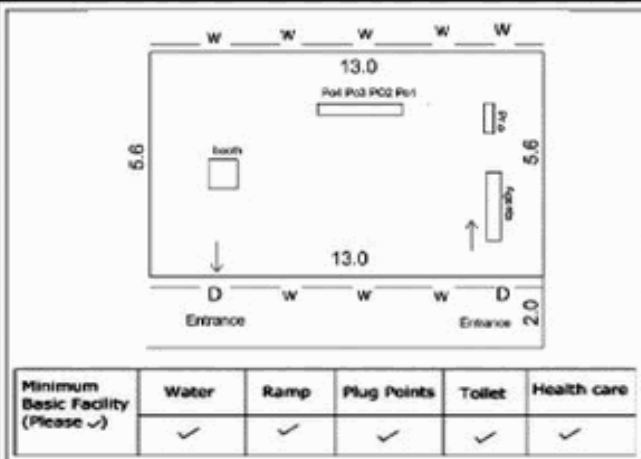

KRISHNAGIRI DISTRICT – கிருஷ்ணகிரி மாவட்டம்
52. Bargur Assembly Constituency – பர்கர் சட்டமன்ற தொகுதி
181 . Panchayat Union Middle School, Punganur - 635206
181. ஊராட்சி ஒன்றிய நடுநிலைப்பள்ளி, புங்குளூர் - 635 206

52-பரகூர் சட்டமன்ற தொகுதி

வாக்காளர் பட்டியல் - 2018

பாகம் எண் 181

தொடர்ச்சி...

பிரிவு: 1-மகாதேவகொல்லஹள்ளி (வ.கி) மற்றும் (ஊ) வெப்பாலம்பட்டி வார்டு 1, பின்கோடு : 635206

1	YQY0899419 வாக்காளர் பெயர்: சித்ரா தாய் பெயர்: ராஜம்மாள் புதியபழைய வீட்டு எண்: na / - வயது: 37 இனம்: பெண்	2	YQY0899344 வாக்காளர் பெயர்: அமுதா கணவர் பெயர்: வெங்கடாஜலபதி புதியபழைய வீட்டு எண்: na / - வயது: 29 இனம்: பெண்	3	YQY0899138 வாக்காளர் பெயர்: தீபா கணவர் பெயர்: சிவா புதியபழைய வீட்டு எண்: na / - வயது: 26 இனம்: பெண்
4	KMC3140399 வாக்காளர் பெயர்: அண்ணாதுரை தந்தை பெயர்: மாரிமுத்து புதியபழைய வீட்டு எண்: 1 / NA வயது: 40 இனம்: ஆண்	5	YQY0747212 வாக்காளர் பெயர்: ஜோதி கணவர் பெயர்: முருகன் புதியபழைய வீட்டு எண்: 1 / 98 வயது: 32 இனம்: பெண்	6	YQY0747196 வாக்காளர் பெயர்: செல்வராஜ் தந்தை பெயர்: சண்முகம் புதியபழைய வீட்டு எண்: 1 / 98 வயது: 32 இனம்: ஆண்
7	YQY0747204 வாக்காளர் பெயர்: மனோ தந்தை பெயர்: ராமமூர்த்தி புதியபழைய வீட்டு எண்: 1 / 98 வயது: 26 இனம்: ஆண்	8	YQY0500256 வாக்காளர் பெயர்: ராணி கணவர் பெயர்: முருகேசன் புதியபழைய வீட்டு எண்: 1-NA / 1-188 வயது: 59 இனம்: பெண்	9	YQY0899427 வாக்காளர் பெயர்: பெரிமையன் தந்தை பெயர்: முனியப்பன் புதியபழைய வீட்டு எண்: 1-5 / - வயது: 44 இனம்: ஆண்
10	YQY0899435 வாக்காளர் பெயர்: ராஜேஸ்வரி கணவர் பெயர்: பெரிமையன் புதியபழைய வீட்டு எண்: 1-5 / - வயது: 37 இனம்: பெண்	11	TN/14/078/0180193 வாக்காளர் பெயர்: மாதையன் தந்தை பெயர்: சித்தன் புதியபழைய வீட்டு எண்: 1-9 / NA வயது: 58 இனம்: ஆண்	12	YQY0785832 வாக்காளர் பெயர்: வணிதா தந்தை பெயர்: கந்தசாமி புதியபழைய வீட்டு எண்: 1-16 / - வயது: 24 இனம்: பெண்
13	YQY0785576 வாக்காளர் பெயர்: சங்கீதா தந்தை பெயர்: கோபி புதியபழைய வீட்டு எண்: 1-19C / NA வயது: 25 இனம்: பெண்	14	YQY0898981 வாக்காளர் பெயர்: மங்கை கணவர் பெயர்: திருப்பதி புதியபழைய வீட்டு எண்: 1-22 / - வயது: 24 இனம்: பெண்	15	YQY0898858 வாக்காளர் பெயர்: சந்திரா கணவர் பெயர்: சின்னகண்ணன் புதியபழைய வீட்டு எண்: 1-23 / - வயது: 60 இனம்: பெண்
16	YQY0899104 வாக்காளர் பெயர்: சின்னசாமி தந்தை பெயர்: கோபால் புதியபழைய வீட்டு எண்: 1-24 / - வயது: 29 இனம்: ஆண்	17	YQY0898890 வாக்காளர் பெயர்: கார்த்திக் தந்தை பெயர்: ராமன் புதியபழைய வீட்டு எண்: 1-59 / - வயது: 23 இனம்: ஆண்	18	YQY0500314 வாக்காளர் பெயர்: ரமேஷ் தந்தை பெயர்: சம்பத் புதியபழைய வீட்டு எண்: 1-97 / NA வயது: 27 இனம்: ஆண்
19	YQY0898874 வாக்காளர் பெயர்: சரவணன் தந்தை பெயர்: மாணிக்கம் புதியபழைய வீட்டு எண்: 1-103 / - வயது: 44 இனம்: ஆண்	20	YQY1261734 வாக்காளர் பெயர்: சந்தோஷ் தந்தை பெயர்: சண்முகம் புதியபழைய வீட்டு எண்: 1-103 / - வயது: 23 இனம்: ஆண்	21	YQY0898866 வாக்காளர் பெயர்: சங்கீதா கணவர் பெயர்: சரவணன் புதியபழைய வீட்டு எண்: 1-103b / - வயது: 28 இனம்: பெண்
22	YQY1340512 வாக்காளர் பெயர்: மணியேல் தந்தை பெயர்: பீமன் புதியபழைய வீட்டு எண்: 1-104 / - வயது: 19 இனம்: ஆண்	23	YQY0144956 வாக்காளர் பெயர்: பச்சமுத்து தந்தை பெயர்: முனியப்பன் புதியபழைய வீட்டு எண்: 1-105B / NA வயது: 31 இனம்: ஆண்	24	YQY0899070 வாக்காளர் பெயர்: புஷ்பா கணவர் பெயர்: பிரகாஷ் புதியபழைய வீட்டு எண்: 1-108 / - வயது: 29 இனம்: பெண்
25	YQY1340538 வாக்காளர் பெயர்: நந்தினி தந்தை பெயர்: மாத் புதியபழைய வீட்டு எண்: 1-136 / - வயது: 19 இனம்: பெண்	26	TN/14/078/0180095 வாக்காளர் பெயர்: மதியழகன் தந்தை பெயர்: அண்ணாமலை புதியபழைய வீட்டு எண்: 1-147 / NA வயது: 50 இனம்: ஆண்	27	KMC1613587 வாக்காளர் பெயர்: சின்னதம்பி தந்தை பெயர்: கந்தன் புதியபழைய வீட்டு எண்: 1-147 / NA வயது: 45 இனம்: ஆண்
28	YQY0066746 வாக்காளர் பெயர்: நாகராசன் தந்தை பெயர்: மதியழகன் புதியபழைய வீட்டு எண்: 1-147 / NA வயது: 30 இனம்: ஆண்	29	TN/14/078/0180212 வாக்காளர் பெயர்: அண்ணாமலை தந்தை பெயர்: பெருமாள் புதியபழைய வீட்டு எண்: 1-149 / NA வயது: 59 இனம்: ஆண்	30	TN/14/078/0180046 வாக்காளர் பெயர்: சக்கரவர்த்தி தந்தை பெயர்: அண்ணாமலை புதியபழைய வீட்டு எண்: 1-149 / NA வயது: 46 இனம்: ஆண்