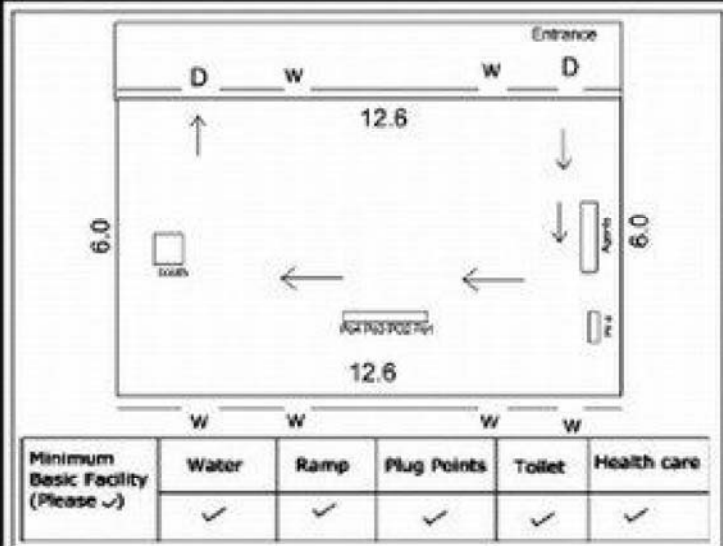

KRISHNAGIRI DISTRICT – கிருஷ்ணகிரி மாவட்டம்
52. Bargur Assembly Constituency – பர்கர் சட்டமன்ற தொகுதி
178 . Panchayat Union Primay School, Ottempetti 35 112
178 . ஊராட்சி ஒன்றிய துவக்கப்பள்ளி, ஒட்டப்பட்டி - 635 112

52-பரகூர் சட்டமன்ற தொகுதி

வாக்காளர் பட்டியல் - 2018

பாகம் எண் 178

தொடர்ச்சி...

பிரிவு: 1-தடர்ஹள்ளி (வ.கி) மற்றும் (ஊ) ஒட்டப்பட்டி வார்டு 1, பின்கோடு : 635112

1	YQY0897074 வாக்காளர் பெயர்: இராஜாமணி தந்தை பெயர்: பெரியண்ணன் புதியபழைய வீட்டு எண்: na / - வயது: 55 இனம்: ஆண்	2	YQY0897132 வாக்காளர் பெயர்: தனசேகரன் தந்தை பெயர்: மணி புதியபழைய வீட்டு எண்: na / - வயது: 32 இனம்: ஆண்	3	YQY0896894 வாக்காளர் பெயர்: மஞ்சு தந்தை பெயர்: கோவிந்தன் புதியபழைய வீட்டு எண்: na / - வயது: 26 இனம்: ஆண்
4	YQY0897199 வாக்காளர் பெயர்: தீபா கணவர் பெயர்: முருகன் புதியபழைய வீட்டு எண்: na / - வயது: 26 இனம்: பெண்	5	YQY0897017 வாக்காளர் பெயர்: முத்துலட்சுமி தந்தை பெயர்: பழனி புதியபழைய வீட்டு எண்: na / - வயது: 25 இனம்: பெண்	6	YQY1098011 வாக்காளர் பெயர்: சின்னசாமி தந்தை பெயர்: திருப்பதி புதியபழைய வீட்டு எண்: 1 / - வயது: 51 இனம்: ஆண்
7	YQY1002138 வாக்காளர் பெயர்: ரத்தனம்மாள் கணவர் பெயர்: வெங்கட்டசாமி புதியபழைய வீட்டு எண்: 1 / NA வயது: 48 இனம்: பெண்	8	YQY1153659 வாக்காளர் பெயர்: கஜேந்திரன் தந்தை பெயர்: முனுசாமி புதியபழைய வீட்டு எண்: 1 / - வயது: 34 இனம்: ஆண்	9	YQY1002468 வாக்காளர் பெயர்: தீபா கணவர் பெயர்: பிலகாஷ் புதியபழைய வீட்டு எண்: 1 / - வயது: 31 இனம்: பெண்
10	YQY1002286 வாக்காளர் பெயர்: முருகன் தந்தை பெயர்: சாமிநாதன் புதியபழைய வீட்டு எண்: 1 / - வயது: 29 இனம்: ஆண்	11	YQY1002435 வாக்காளர் பெயர்: ஜெயந்தி கணவர் பெயர்: மாதேஷ்வரன் புதியபழைய வீட்டு எண்: 1 / - வயது: 28 இனம்: பெண்	12	YQY1002278 வாக்காளர் பெயர்: ராதா கணவர் பெயர்: முருகன் புதியபழைய வீட்டு எண்: 1 / - வயது: 28 இனம்: பெண்
13	YQY1261304 வாக்காளர் பெயர்: பத்மாவதி கணவர் பெயர்: வரதராஜன் புதியபழைய வீட்டு எண்: 1 / - வயது: 28 இனம்: பெண்	14	YQY1098102 வாக்காளர் பெயர்: தேவிபங்கஜ் கணவர் பெயர்: ஜகதீஷ் புதியபழைய வீட்டு எண்: 1 / - வயது: 28 இனம்: பெண்	15	YQY1098110 வாக்காளர் பெயர்: முனிரத்தினா கணவர் பெயர்: சங்கரன் புதியபழைய வீட்டு எண்: 1 / - வயது: 27 இனம்: பெண்
16	YQY1002328 வாக்காளர் பெயர்: சத்யா கணவர் பெயர்: வெங்கடேசன் புதியபழைய வீட்டு எண்: 1 / - வயது: 26 இனம்: பெண்	17	YQY1002351 வாக்காளர் பெயர்: மாதவி கணவர் பெயர்: முருகன் புதியபழைய வீட்டு எண்: 1 / - வயது: 26 இனம்: பெண்	18	YQY0896845 வாக்காளர் பெயர்: ஆனந்தவள்ளி கணவர் பெயர்: பரஞ்சோதி புதியபழைய வீட்டு எண்: 1 / - வயது: 25 இனம்: பெண்
19	YQY1098003 வாக்காளர் பெயர்: கோவிந்தன் தந்தை பெயர்: சிவலிங்கம் புதியபழைய வீட்டு எண்: 1 / - வயது: 25 இனம்: ஆண்	20	YQY0896860 வாக்காளர் பெயர்: நித்யா தந்தை பெயர்: ஜெயவேல் புதியபழைய வீட்டு எண்: 1 / - வயது: 24 இனம்: பெண்	21	YQY1002427 வாக்காளர் பெயர்: பச்சையப்பன் தந்தை பெயர்: வஜ்ஜிரவேல் புதியபழைய வீட்டு எண்: 1 / - வயது: 24 இனம்: ஆண்
22	YQY1002336 வாக்காளர் பெயர்: வெங்கடேசன் தந்தை பெயர்: பழனி புதியபழைய வீட்டு எண்: 1 / - வயது: 24 இனம்: பெண்	23	YQY1002294 வாக்காளர் பெயர்: அகிலா கணவர் பெயர்: முனிரத்தினம் புதியபழைய வீட்டு எண்: 1 / - வயது: 24 இனம்: பெண்	24	YQY1002401 வாக்காளர் பெயர்: அனிதா தாய் பெயர்: விஜியா புதியபழைய வீட்டு எண்: 1 / - வயது: 23 இனம்: பெண்
25	YQY1002252 வாக்காளர் பெயர்: தமிழ்செல்வி தந்தை பெயர்: மாதப்பன் புதியபழைய வீட்டு எண்: 1 / - வயது: 23 இனம்: பெண்	26	YQY1002369 வாக்காளர் பெயர்: உமா கணவர் பெயர்: தங்கராசு புதியபழைய வீட்டு எண்: 1 / - வயது: 22 இனம்: பெண்	27	YQY1002377 வாக்காளர் பெயர்: ஜீவா கணவர் பெயர்: கருப்பண்ணன் புதியபழைய வீட்டு எண்: 1 / - வயது: 22 இனம்: பெண்
28	YQY1002385 வாக்காளர் பெயர்: வெங்கடேசன் தந்தை பெயர்: ரகுபதி புதியபழைய வீட்டு எண்: 1 / - வயது: 22 இனம்: ஆண்	29	YQY1002195 வாக்காளர் பெயர்: பச்சையம்மாள் தந்தை பெயர்: மாது புதியபழைய வீட்டு எண்: 1 / 1 வயது: 22 இனம்: பெண்	30	YQY1002344 வாக்காளர் பெயர்: சூரியமூர்த்தி தாய் பெயர்: புஷ்பா புதியபழைய வீட்டு எண்: 1 / - வயது: 22 இனம்: ஆண்