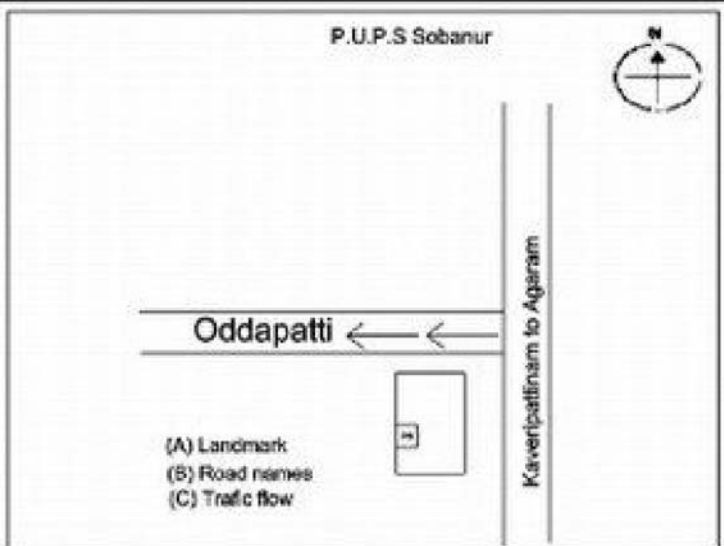

KRISHNAGIRI DISTRICT – கிருஷ்ணகிரி மாவட்டம்
52. Bargur Assembly Constituency – பர்கர் சட்டமன்ற தொகுதி
178 . Panchayat Union Primay School, Ottempetti 35 112
178 . ஊராட்சி ஒன்றிய துவக்கப்பள்ளி, ஒட்டப்பட்டி - 635 112

52-பரகூர் சட்டமன்ற தொகுதி

வாக்காளர் பட்டியல் - 2018

பாகம் எண் 178

தொடர்ச்சி...

பிரிவு: 1-தடர்ஹள்ளி (வ.கி) மற்றும் (ஊ) ஒட்டப்பட்டி வார்டு 1, பின்கோடு : 635112

1	YQY0897074 வாக்காளர் பெயர்: இராஜாமணி தந்தை பெயர்: பெரியண்ணன் புதியபழைய வீட்டு எண்: na / - வயது: 55 இனம்: ஆண்	2	YQY0897132 வாக்காளர் பெயர்: தனசேகரன் தந்தை பெயர்: மணி புதியபழைய வீட்டு எண்: na / - வயது: 32 இனம்: ஆண்	3	YQY0896894 வாக்காளர் பெயர்: மஞ்சு தந்தை பெயர்: கோவிந்தன் புதியபழைய வீட்டு எண்: na / - வயது: 26 இனம்: ஆண்
4	YQY0897199 வாக்காளர் பெயர்: தீபா கணவர் பெயர்: முருகன் புதியபழைய வீட்டு எண்: na / - வயது: 26 இனம்: பெண்	5	YQY0897017 வாக்காளர் பெயர்: முத்துலட்சுமி தந்தை பெயர்: பழனி புதியபழைய வீட்டு எண்: na / - வயது: 25 இனம்: பெண்	6	YQY1098011 வாக்காளர் பெயர்: சின்னசாமி தந்தை பெயர்: திருப்பதி புதியபழைய வீட்டு எண்: 1 / - வயது: 51 இனம்: ஆண்
7	YQY1002138 வாக்காளர் பெயர்: ரத்தனம்மாள் கணவர் பெயர்: வெங்கட்டசாமி புதியபழைய வீட்டு எண்: 1 / NA வயது: 48 இனம்: பெண்	8	YQY1153659 வாக்காளர் பெயர்: கஜேந்திரன் தந்தை பெயர்: முனுசாமி புதியபழைய வீட்டு எண்: 1 / - வயது: 34 இனம்: ஆண்	9	YQY1002468 வாக்காளர் பெயர்: தீபா கணவர் பெயர்: பிலகாஷ் புதியபழைய வீட்டு எண்: 1 / - வயது: 31 இனம்: பெண்
10	YQY1002286 வாக்காளர் பெயர்: முருகன் தந்தை பெயர்: சாமிநாதன் புதியபழைய வீட்டு எண்: 1 / - வயது: 29 இனம்: ஆண்	11	YQY1002435 வாக்காளர் பெயர்: ஜெயந்தி கணவர் பெயர்: மாதேஷ்வரன் புதியபழைய வீட்டு எண்: 1 / - வயது: 28 இனம்: பெண்	12	YQY1002278 வாக்காளர் பெயர்: ராதா கணவர் பெயர்: முருகன் புதியபழைய வீட்டு எண்: 1 / - வயது: 28 இனம்: பெண்
13	YQY1261304 வாக்காளர் பெயர்: பத்மாவதி கணவர் பெயர்: வரதராஜன் புதியபழைய வீட்டு எண்: 1 / - வயது: 28 இனம்: பெண்	14	YQY1098102 வாக்காளர் பெயர்: தேவிபங்கஜ் கணவர் பெயர்: ஜகதீஷ் புதியபழைய வீட்டு எண்: 1 / - வயது: 28 இனம்: பெண்	15	YQY1098110 வாக்காளர் பெயர்: முனிரத்தினா கணவர் பெயர்: சங்கரன் புதியபழைய வீட்டு எண்: 1 / - வயது: 27 இனம்: பெண்
16	YQY1002328 வாக்காளர் பெயர்: சத்யா கணவர் பெயர்: வெங்கடேசன் புதியபழைய வீட்டு எண்: 1 / - வயது: 26 இனம்: பெண்	17	YQY1002351 வாக்காளர் பெயர்: மாதவி கணவர் பெயர்: முருகன் புதியபழைய வீட்டு எண்: 1 / - வயது: 26 இனம்: பெண்	18	YQY0896845 வாக்காளர் பெயர்: ஆனந்தவள்ளி கணவர் பெயர்: பரஞ்சோதி புதியபழைய வீட்டு எண்: 1 / - வயது: 25 இனம்: பெண்
19	YQY1098003 வாக்காளர் பெயர்: கோவிந்தன் தந்தை பெயர்: சிவலிங்கம் புதியபழைய வீட்டு எண்: 1 / - வயது: 25 இனம்: ஆண்	20	YQY0896860 வாக்காளர் பெயர்: நித்யா தந்தை பெயர்: ஜெயவேல் புதியபழைய வீட்டு எண்: 1 / - வயது: 24 இனம்: பெண்	21	YQY1002427 வாக்காளர் பெயர்: பச்சையப்பன் தந்தை பெயர்: வஜ்ஜிரவேல் புதியபழைய வீட்டு எண்: 1 / - வயது: 24 இனம்: ஆண்
22	YQY1002336 வாக்காளர் பெயர்: வெங்கடேசன் தந்தை பெயர்: பழனி புதியபழைய வீட்டு எண்: 1 / - வயது: 24 இனம்: பெண்	23	YQY1002294 வாக்காளர் பெயர்: அகிலா கணவர் பெயர்: முனிரத்தினம் புதியபழைய வீட்டு எண்: 1 / - வயது: 24 இனம்: பெண்	24	YQY1002401 வாக்காளர் பெயர்: அனிதா தாய் பெயர்: விஜியா புதியபழைய வீட்டு எண்: 1 / - வயது: 23 இனம்: பெண்
25	YQY1002252 வாக்காளர் பெயர்: தமிழ்செல்வி தந்தை பெயர்: மாதப்பன் புதியபழைய வீட்டு எண்: 1 / - வயது: 23 இனம்: பெண்	26	YQY1002369 வாக்காளர் பெயர்: உமா கணவர் பெயர்: தங்கராசு புதியபழைய வீட்டு எண்: 1 / - வயது: 22 இனம்: பெண்	27	YQY1002377 வாக்காளர் பெயர்: ஜீவா கணவர் பெயர்: கருப்பண்ணன் புதியபழைய வீட்டு எண்: 1 / - வயது: 22 இனம்: பெண்
28	YQY1002385 வாக்காளர் பெயர்: வெங்கடேசன் தந்தை பெயர்: ரகுபதி புதியபழைய வீட்டு எண்: 1 / - வயது: 22 இனம்: ஆண்	29	YQY1002195 வாக்காளர் பெயர்: பச்சையம்மாள் தந்தை பெயர்: மாது புதியபழைய வீட்டு எண்: 1 / 1 வயது: 22 இனம்: பெண்	30	YQY1002344 வாக்காளர் பெயர்: சூரியமூர்த்தி தாய் பெயர்: புஷ்பா புதியபழைய வீட்டு எண்: 1 / - வயது: 22 இனம்: ஆண்