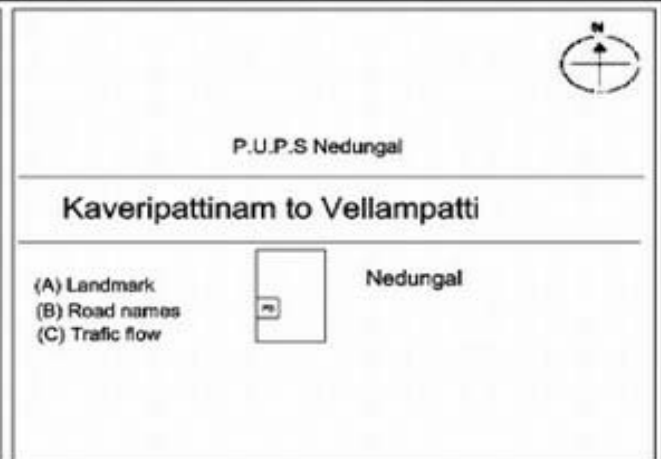

KRISHNAGIRI DISTRICT – கிருஷ்ணகிரி மாவட்டம்
52. Bargur Assembly Constituency – பர்கர் சட்டமன்ற தொகுதி
169 Panchayat Union Primay School, Nedungal - 635 112
169 ஊராட்சி ஒன்றிய துவக்கப்பள்ளி, நெடுங்கல் - 635 112

52-பரகூர் சட்டமன்ற தொகுதி

வாக்காளர் பட்டியல் - 2018

பாகம் எண் 169

தொடர்ச்சி...

பிரிவு: 1-மோட்டூர் (வ.கி) நெடுங்கல் (ஊ) நெடுங்கல் வார்டு 1, பின்கோடு : 635112

1	BVN1772714 வாக்காளர் பெயர்: செல்வி கணவர் பெயர்: விஜி புதியபழைய வீட்டு எண்: 11-76 / NA வயது: 35 இனம்: பெண்	2	YQY0892968 வாக்காளர் பெயர்: சிவலிங்கம் தந்தை பெயர்: மாசியம்மாள் புதியபழைய வீட்டு எண்: na / - வயது: 80 இனம்: ஆண்	3	YQY0893263 வாக்காளர் பெயர்: வேடி தந்தை பெயர்: ராமசாமி புதியபழைய வீட்டு எண்: na / - வயது: 75 இனம்: ஆண்
4	YQY0892851 வாக்காளர் பெயர்: லட்சுமி கணவர் பெயர்: லட்சுமணன் புதியபழைய வீட்டு எண்: na / - வயது: 55 இனம்: பெண்	5	YQY0893107 வாக்காளர் பெயர்: காளியம்மாள் கணவர் பெயர்: முருகேசன் புதியபழைய வீட்டு எண்: na / - வயது: 52 இனம்: பெண்	6	YQY0893255 வாக்காளர் பெயர்: கணபதி தந்தை பெயர்: முறுசாமி புதியபழைய வீட்டு எண்: na / - வயது: 50 இனம்: ஆண்
7	YQY0893008 வாக்காளர் பெயர்: அங்கம்மாள் கணவர் பெயர்: கந்தசாமி புதியபழைய வீட்டு எண்: na / - வயது: 49 இனம்: பெண்	8	YQY0892992 வாக்காளர் பெயர்: சின்னப்பொன்னு கணவர் பெயர்: கந்தசாமி புதியபழைய வீட்டு எண்: na / - வயது: 47 இனம்: பெண்	9	YQY0893081 வாக்காளர் பெயர்: பழனி தந்தை பெயர்: கண்ணன் புதியபழைய வீட்டு எண்: na / - வயது: 45 இனம்: ஆண்
10	YQY0892810 வாக்காளர் பெயர்: கௌரி தந்தை பெயர்: ஜெயராமன் புதியபழைய வீட்டு எண்: na / - வயது: 45 இனம்: பெண்	11	YQY0893354 வாக்காளர் பெயர்: ஆனந்தி கணவர் பெயர்: கணபதி புதியபழைய வீட்டு எண்: na / - வயது: 45 இனம்: பெண்	12	YQY0892836 வாக்காளர் பெயர்: சின்னாப்பா தந்தை பெயர்: ஆறுமுகம் புதியபழைய வீட்டு எண்: na / - வயது: 44 இனம்: பெண்
13	YQY0892760 வாக்காளர் பெயர்: மாகலிங்கம் தந்தை பெயர்: கோவிந்தசாமி புதியபழைய வீட்டு எண்: na / - வயது: 41 இனம்: ஆண்	14	YQY0892703 வாக்காளர் பெயர்: ராஜேந்திரன் தந்தை பெயர்: கேர்விந்தசாமி புதியபழைய வீட்டு எண்: na / - வயது: 40 இனம்: ஆண்	15	YQY0892794 வாக்காளர் பெயர்: மகேஸ்வரன் தந்தை பெயர்: சின்னாபையன் புதியபழைய வீட்டு எண்: na / - வயது: 40 இனம்: ஆண்
16	YQY0892695 வாக்காளர் பெயர்: லட்சுமி கணவர் பெயர்: ரஜேந்திரன் புதியபழைய வீட்டு எண்: na / - வயது: 37 இனம்: பெண்	17	YQY0893172 வாக்காளர் பெயர்: செந்தில் தந்தை பெயர்: கேர்விந்தசாமி புதியபழைய வீட்டு எண்: na / - வயது: 36 இனம்: ஆண்	18	YQY0893248 வாக்காளர் பெயர்: மணியரசு தந்தை பெயர்: ரங்கன் புதியபழைய வீட்டு எண்: na / - வயது: 34 இனம்: ஆண்
19	YQY0893313 வாக்காளர் பெயர்: ரம்யா கணவர் பெயர்: சரவணன் புதியபழைய வீட்டு எண்: na / 117 வயது: 34 இனம்: பெண்	20	YQY0893404 வாக்காளர் பெயர்: வேடி தந்தை பெயர்: தங்கரசு புதியபழைய வீட்டு எண்: na / - வயது: 34 இனம்: ஆண்	21	YQY0892869 வாக்காளர் பெயர்: சங்கிதா கணவர் பெயர்: சேகர் புதியபழைய வீட்டு எண்: na / - வயது: 34 இனம்: பெண்
22	YQY0892844 வாக்காளர் பெயர்: பழனி கணவர் பெயர்: மகேஸ்வரன் புதியபழைய வீட்டு எண்: na / - வயது: 33 இனம்: பெண்	23	YQY0892976 வாக்காளர் பெயர்: ரமேஷ்குமார் தந்தை பெயர்: கண்ணமணி புதியபழைய வீட்டு எண்: na / - வயது: 33 இனம்: ஆண்	24	YQY0893370 வாக்காளர் பெயர்: அமுதா கணவர் பெயர்: சம்பத் புதியபழைய வீட்டு எண்: na / - வயது: 33 இனம்: பெண்
25	YQY0893149 வாக்காளர் பெயர்: முருகம்மாள் கணவர் பெயர்: முருகன் புதியபழைய வீட்டு எண்: na / - வயது: 33 இனம்: பெண்	26	YQY0893396 வாக்காளர் பெயர்: சித்ரா தந்தை பெயர்: மாதம்மாள் புதியபழைய வீட்டு எண்: na / - வயது: 31 இனம்: பெண்	27	YQY0893156 வாக்காளர் பெயர்: ஜெயந்தி கணவர் பெயர்: சிளிவாசன் புதியபழைய வீட்டு எண்: na / - வயது: 30 இனம்: பெண்
28	YQY0892737 வாக்காளர் பெயர்: பிரேமலதா கணவர் பெயர்: சரவணசிவா புதியபழைய வீட்டு எண்: na / - வயது: 29 இனம்: பெண்	29	YQY0893164 வாக்காளர் பெயர்: சிவக்குமார் தந்தை பெயர்: ராமசாமி புதியபழைய வீட்டு எண்: na / - வயது: 29 இனம்: ஆண்	30	YQY0893180 வாக்காளர் பெயர்: முல்லைக்கரசி கணவர் பெயர்: சரவணன் புதியபழைய வீட்டு எண்: na / - வயது: 29 இனம்: பெண்