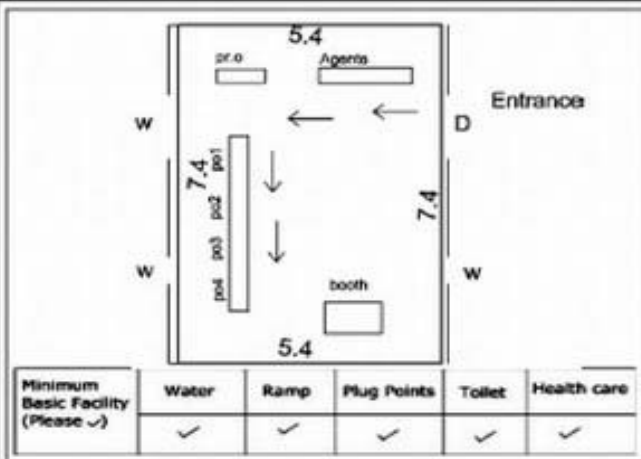

KRISHNAGIRI DISTRICT – கிருஷ்ணகிரி மாவட்டம்
52. Bargur Assembly Constituency – பர்கர் சட்டமன்ற தொகுதி
169 Panchayat Union Primay School, Nedungal - 635 112
169 ஊராட்சி ஒன்றிய துவக்கப்பள்ளி, நெடுங்கல் - 635 112

52-பரகூர் சட்டமன்ற தொகுதி

வாக்காளர் பட்டியல் - 2018

பாகம் எண் 169

தொடர்ச்சி...

பிரிவு: 1-மோட்டூர் (வ.கி) நெடுங்கல் (ஊ) நெடுங்கல் வார்டு 1, பின்கோடு : 635112

1	BVN1772714 வாக்காளர் பெயர்: செல்வி கணவர் பெயர்: விஜி புதியபழைய வீட்டு எண்: 11-76 / NA வயது: 35 இனம்: பெண்	2	YQY0892968 வாக்காளர் பெயர்: சிவலிங்கம் தந்தை பெயர்: மாசியம்மாள் புதியபழைய வீட்டு எண்: na / - வயது: 80 இனம்: ஆண்	3	YQY0893263 வாக்காளர் பெயர்: வேடி தந்தை பெயர்: ராமசாமி புதியபழைய வீட்டு எண்: na / - வயது: 75 இனம்: ஆண்
4	YQY0892851 வாக்காளர் பெயர்: லட்சுமி கணவர் பெயர்: லட்சுமணன் புதியபழைய வீட்டு எண்: na / - வயது: 55 இனம்: பெண்	5	YQY0893107 வாக்காளர் பெயர்: காளியம்மாள் கணவர் பெயர்: முருகேசன் புதியபழைய வீட்டு எண்: na / - வயது: 52 இனம்: பெண்	6	YQY0893255 வாக்காளர் பெயர்: கணபதி தந்தை பெயர்: முறுசாமி புதியபழைய வீட்டு எண்: na / - வயது: 50 இனம்: ஆண்
7	YQY0893008 வாக்காளர் பெயர்: அங்கம்மாள் கணவர் பெயர்: கந்தசாமி புதியபழைய வீட்டு எண்: na / - வயது: 49 இனம்: பெண்	8	YQY0892992 வாக்காளர் பெயர்: சின்னப்பொன்னு கணவர் பெயர்: கந்தசாமி புதியபழைய வீட்டு எண்: na / - வயது: 47 இனம்: பெண்	9	YQY0893081 வாக்காளர் பெயர்: பழனி தந்தை பெயர்: கண்ணன் புதியபழைய வீட்டு எண்: na / - வயது: 45 இனம்: ஆண்
10	YQY0892810 வாக்காளர் பெயர்: கௌரி தந்தை பெயர்: ஜெயராமன் புதியபழைய வீட்டு எண்: na / - வயது: 45 இனம்: பெண்	11	YQY0893354 வாக்காளர் பெயர்: ஆனந்தி கணவர் பெயர்: கணபதி புதியபழைய வீட்டு எண்: na / - வயது: 45 இனம்: பெண்	12	YQY0892836 வாக்காளர் பெயர்: சின்னாப்பா தந்தை பெயர்: ஆறுமுகம் புதியபழைய வீட்டு எண்: na / - வயது: 44 இனம்: பெண்
13	YQY0892760 வாக்காளர் பெயர்: மாகலிங்கம் தந்தை பெயர்: கோவிந்தசாமி புதியபழைய வீட்டு எண்: na / - வயது: 41 இனம்: ஆண்	14	YQY0892703 வாக்காளர் பெயர்: ராஜேந்திரன் தந்தை பெயர்: கேர்விந்தசாமி புதியபழைய வீட்டு எண்: na / - வயது: 40 இனம்: ஆண்	15	YQY0892794 வாக்காளர் பெயர்: மகேஸ்வரன் தந்தை பெயர்: சின்னாபையன் புதியபழைய வீட்டு எண்: na / - வயது: 40 இனம்: ஆண்
16	YQY0892695 வாக்காளர் பெயர்: லட்சுமி கணவர் பெயர்: ரஜேந்திரன் புதியபழைய வீட்டு எண்: na / - வயது: 37 இனம்: பெண்	17	YQY0893172 வாக்காளர் பெயர்: செந்தில் தந்தை பெயர்: கேர்விந்தசாமி புதியபழைய வீட்டு எண்: na / - வயது: 36 இனம்: ஆண்	18	YQY0893248 வாக்காளர் பெயர்: மணியரசு தந்தை பெயர்: ரங்கன் புதியபழைய வீட்டு எண்: na / - வயது: 34 இனம்: ஆண்
19	YQY0893313 வாக்காளர் பெயர்: ரம்யா கணவர் பெயர்: சரவணன் புதியபழைய வீட்டு எண்: na / 117 வயது: 34 இனம்: பெண்	20	YQY0893404 வாக்காளர் பெயர்: வேடி தந்தை பெயர்: தங்கரசு புதியபழைய வீட்டு எண்: na / - வயது: 34 இனம்: ஆண்	21	YQY0892869 வாக்காளர் பெயர்: சங்கிதா கணவர் பெயர்: சேகர் புதியபழைய வீட்டு எண்: na / - வயது: 34 இனம்: பெண்
22	YQY0892844 வாக்காளர் பெயர்: பழனி கணவர் பெயர்: மகேஸ்வரன் புதியபழைய வீட்டு எண்: na / - வயது: 33 இனம்: பெண்	23	YQY0892976 வாக்காளர் பெயர்: ரமேஷ்குமார் தந்தை பெயர்: கண்ணமணி புதியபழைய வீட்டு எண்: na / - வயது: 33 இனம்: ஆண்	24	YQY0893370 வாக்காளர் பெயர்: அமுதா கணவர் பெயர்: சம்பத் புதியபழைய வீட்டு எண்: na / - வயது: 33 இனம்: பெண்
25	YQY0893149 வாக்காளர் பெயர்: முருகம்மாள் கணவர் பெயர்: முருகன் புதியபழைய வீட்டு எண்: na / - வயது: 33 இனம்: பெண்	26	YQY0893396 வாக்காளர் பெயர்: சித்ரா தந்தை பெயர்: மாதம்மாள் புதியபழைய வீட்டு எண்: na / - வயது: 31 இனம்: பெண்	27	YQY0893156 வாக்காளர் பெயர்: ஜெயந்தி கணவர் பெயர்: சிளிவாசன் புதியபழைய வீட்டு எண்: na / - வயது: 30 இனம்: பெண்
28	YQY0892737 வாக்காளர் பெயர்: பிரேமலதா கணவர் பெயர்: சரவணசிவா புதியபழைய வீட்டு எண்: na / - வயது: 29 இனம்: பெண்	29	YQY0893164 வாக்காளர் பெயர்: சிவக்குமார் தந்தை பெயர்: ராமசாமி புதியபழைய வீட்டு எண்: na / - வயது: 29 இனம்: ஆண்	30	YQY0893180 வாக்காளர் பெயர்: முல்லைக்கரசி கணவர் பெயர்: சரவணன் புதியபழைய வீட்டு எண்: na / - வயது: 29 இனம்: பெண்