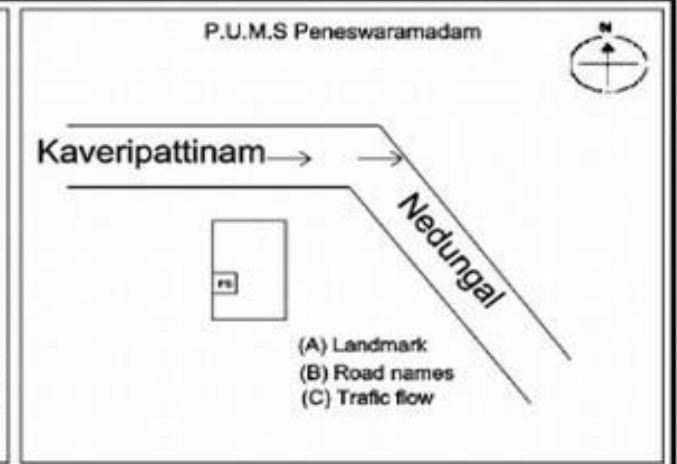

KRISHNAGIRI DISTRICT – கிருஷ்ணகிரி மாவட்டம்
52. Bargur Assembly Constituency – பர்கர் சட்டமன்ற தொகுதி
166 Panchayat Union Middle School, Penneswaramadam - 635112
166 - ஊராட்சி ஒன்றிய நடுநிலைப்பள்ளி, பென்சுவரமடம் - 635 112

52-பரகூர் சட்டமன்ற தொகுதி

வாக்காளர் பட்டியல் - 2018

பாகம் எண் 166

தொடர்ச்சி...

பிரிவு: 1-பென்னேஸ்வரமடம் (வ.கி) மற்றும் (ஊ) மாறிகவுண்டன் சவுனூர் வார்டு 3 , பின்கோடு : 635112