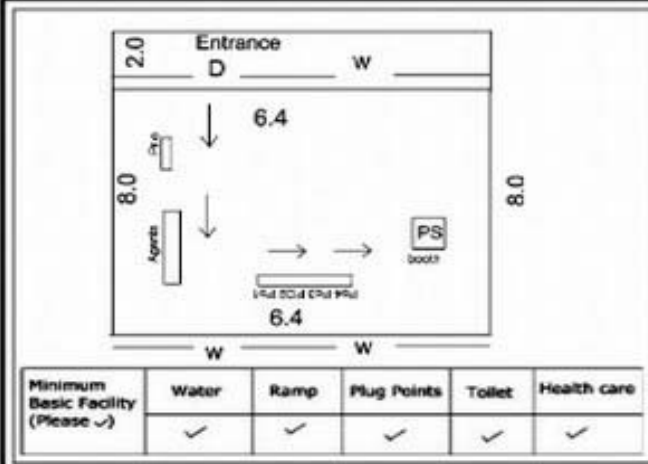

KRISHNAGIRI DISTRICT – கிருஷ்ணகிரி மாவட்டம்
52. Bargur Assembly Constituency – பர்கர் சட்டமன்ற தொகுதி
166 Panchayat Union Middle School, Penneswaramadam - 635112
166 - ஊராட்சி ஒன்றிய நடுநிலைப்பள்ளி, பென்சுவரமடம் - 635 112

52-பரகூர் சட்டமன்ற தொகுதி

வாக்காளர் பட்டியல் - 2018

பாகம் எண் 166

தொடர்ச்சி...

பிரிவு: 1-பென்னேஸ்வரமடம் (வ.கி) மற்றும் (ஊ) மாறிகவுண்டன் சவுனூர் வார்டு 3 , பின்கோடு : 635112