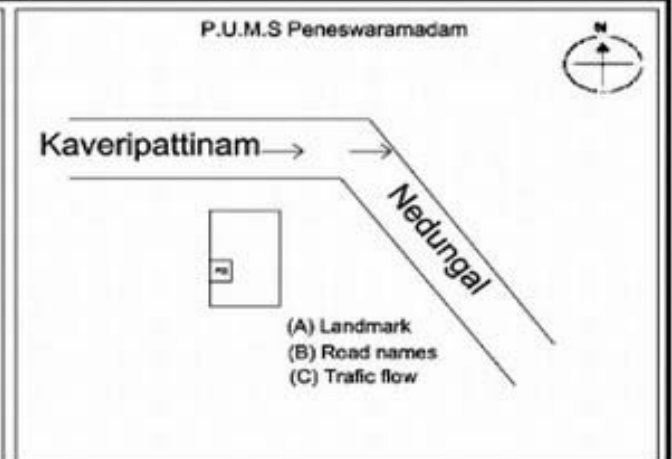

**KRISHNAGIRI DISTRICT - கிருஷ்ணகிரி மாவட்டம்**

**52. Bargur Assembly Constituency - பர்சூர் சட்டமன்ற தொகுதி**

**164 . Panchayat Union Middle School, Penneswaramadam - 635112**

**164 ஊராட்சி ஒன்றிய நடுநிலைப்பள்ளி, பென்சேஸ்வரமடம் - 635 112**