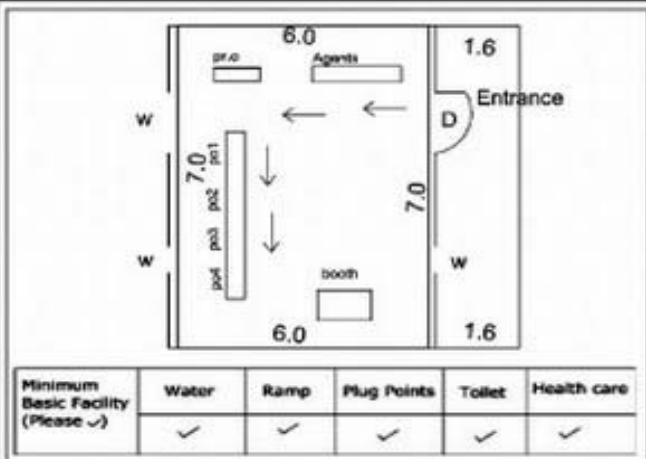

52-பரகூர் சட்டமன்ற தொகுதி

வாக்காளர் பட்டியல் - 2018

பாகம் எண் 164

தொடர்ச்சி...

பிரிவு: 1-பென்னேஸ்வரமடம் (வ.கி) மற்றும் (ஊ) பென்னேஸ்வரமடம் வார்டு 1, பின்கோடு : 635112

|    |   |    |   |    |   |
|----|---|----|---|----|---|
| 1  | YQY0890293<br>வாக்காளர் பெயர்: செந்தில் குமார்<br>தந்தை பெயர்: பொன்னுசாமி<br>புதியபழைய வீட்டு எண்: na / -<br>வயது: 33 இனம்: ஆண் | 2  | YQY0890194<br>வாக்காளர் பெயர்: லட்சுமி<br>கணவர் பெயர்: செந்தில் குமார்<br>புதியபழைய வீட்டு எண்: na / -<br>வயது: 33 இனம்: பெண் | 3  | YQY0890228<br>வாக்காளர் பெயர்: வேடியம்மாள்<br>கணவர் பெயர்: செந்தில்<br>புதியபழைய வீட்டு எண்: na / -<br>வயது: 30 இனம்: பெண்      |
| 4  | YQY0890277<br>வாக்காளர் பெயர்: குமார்<br>தந்தை பெயர்: பெரியசாமி<br>புதியபழைய வீட்டு எண்: na / -<br>வயது: 30 இனம்: ஆண்           | 5  | YQY0890236<br>வாக்காளர் பெயர்: காயத்திரரி<br>கணவர் பெயர்: கோபல்<br>புதியபழைய வீட்டு எண்: na / -<br>வயது: 28 இனம்: பெண்        | 6  | YQY0890251<br>வாக்காளர் பெயர்: பிரியா<br>தந்தை பெயர்: முருகன்<br>புதியபழைய வீட்டு எண்: na / -<br>வயது: 25 இனம்: பெண்            |
| 7  | YQY0890244<br>வாக்காளர் பெயர்: கோமதி<br>தந்தை பெயர்: முருகன்<br>புதியபழைய வீட்டு எண்: na / -<br>வயது: 24 இனம்: பெண்             | 8  | YQY0890285<br>வாக்காளர் பெயர்: பிரசாந்த்<br>தந்தை பெயர்: திம்மப்பன்<br>புதியபழைய வீட்டு எண்: na / -<br>வயது: 24 இனம்: ஆண்     | 9  | YQY0890301<br>வாக்காளர் பெயர்: அன்பு<br>தந்தை பெயர்: வடிவேல்<br>புதியபழைய வீட்டு எண்: na / -<br>வயது: 24 இனம்: ஆண்              |
| 10 | YQY0890319<br>வாக்காளர் பெயர்: அருண்ராஜ்<br>தந்தை பெயர்: முனுசாமி<br>புதியபழைய வீட்டு எண்: na / -<br>வயது: 24 இனம்: ஆண்         | 11 | YQY1337625<br>வாக்காளர் பெயர்: பருவதராஜன்<br>தந்தை பெயர்: பூங்காவன்<br>புதியபழைய வீட்டு எண்: 1 / -<br>வயது: 56 இனம்: ஆண்      | 12 | YQY1337641<br>வாக்காளர் பெயர்: சாந்தா<br>கணவர் பெயர்: பருவதராஜன்<br>புதியபழைய வீட்டு எண்: 1 / -<br>வயது: 51 இனம்: பெண்          |
| 13 | YQY0698811<br>வாக்காளர் பெயர்: சங்கீதா<br>தந்தை பெயர்: சின்னதம்பி<br>புதியபழைய வீட்டு எண்: 1 / -<br>வயது: 28 இனம்: பெண்         | 14 | YQY0745364<br>வாக்காளர் பெயர்: ஜானசி<br>கணவர் பெயர்: சக்திவேல்<br>புதியபழைய வீட்டு எண்: 1 / -<br>வயது: 26 இனம்: பெண்          | 15 | YQY0998062<br>வாக்காளர் பெயர்: அரசவிந்த்<br>குமார்<br>தந்தை பெயர்: செல்வம்<br>புதியபழைய வீட்டு எண்: 1 / 1<br>வயது: 24 இனம்: ஆண் |
| 16 | YQY0997999<br>வாக்காளர் பெயர்: கிருஷ்ணன்<br>தந்தை பெயர்: ராஜா<br>புதியபழைய வீட்டு எண்: 1 / 1<br>வயது: 23 இனம்: ஆண்              | 17 | YQY1193390<br>வாக்காளர் பெயர்: சரண்யா<br>கணவர் பெயர்: கணேசன்<br>புதியபழைய வீட்டு எண்: 1 / 1<br>வயது: 23 இனம்: பெண்            | 18 | YQY1193408<br>வாக்காளர் பெயர்: விஜயலக்ஷ்மி<br>கணவர் பெயர்: திருப்பதி<br>புதியபழைய வீட்டு எண்: 1 /<br>வயது: 23 இனம்: பெண்        |
| 19 | YQY1094184<br>வாக்காளர் பெயர்: பெருமாள்<br>தந்தை பெயர்: ராமன்<br>புதியபழைய வீட்டு எண்: 1 / NA<br>வயது: 23 இனம்: ஆண்             | 20 | YQY1094036<br>வாக்காளர் பெயர்: சந்தியா<br>தந்தை பெயர்: குண்டு<br>புதியபழைய வீட்டு எண்: 1 / -<br>வயது: 23 இனம்: பெண்           | 21 | YQY1337658<br>வாக்காளர் பெயர்: செல்வி<br>கணவர் பெயர்: மாதேஷ்<br>புதியபழைய வீட்டு எண்: 1 / -<br>வயது: 23 இனம்: பெண்              |
| 22 | YQY1337740<br>வாக்காளர் பெயர்: மாதேஷ்<br>தந்தை பெயர்: பவுன்ராஜ்<br>புதியபழைய வீட்டு எண்: 1 / -<br>வயது: 22 இனம்: ஆண்            | 23 | YQY1376334<br>வாக்காளர் பெயர்: வெங்கடேசன்<br>தந்தை பெயர்: ராஜா<br>புதியபழைய வீட்டு எண்: 1 / 2-72<br>வயது: 22 இனம்: ஆண்        | 24 | YQY1300672<br>வாக்காளர் பெயர்: கௌசல்யா செ<br>கணவர் பெயர்: சிவகுமார் ம<br>புதியபழைய வீட்டு எண்: 1 / 71<br>வயது: 20 இனம்: பெண்    |
| 25 | TN/14/076/0237577<br>வாக்காளர் பெயர்: துளசி<br>கணவர் பெயர்: இராஜா<br>புதியபழைய வீட்டு எண்: 1-1 / NA<br>வயது: 53 இனம்: பெண்      | 26 | TN/14/076/0238211<br>வாக்காளர் பெயர்: குமார்<br>தந்தை பெயர்: ராஜா<br>புதியபழைய வீட்டு எண்: 1-1 / NA<br>வயது: 42 இனம்: ஆண்     | 27 | YQY0657536<br>வாக்காளர் பெயர்: மயில்<br>தந்தை பெயர்: ராஜா<br>புதியபழைய வீட்டு எண்: 1-1 / 1-1<br>வயது: 33 இனம்: ஆண்              |
| 28 | BVN2298933<br>வாக்காளர் பெயர்: சிவகாமி<br>கணவர் பெயர்: குமார்<br>புதியபழைய வீட்டு எண்: 1-1 / NA<br>வயது: 32 இனம்: பெண்          | 29 | YQY0698944<br>வாக்காளர் பெயர்: சுபா<br>கணவர் பெயர்: மயில்<br>புதியபழைய வீட்டு எண்: 1-1 / -<br>வயது: 28 இனம்: பெண்             | 30 | BVN2658896<br>வாக்காளர் பெயர்: முனியம்மாள்<br>கணவர் பெயர்: முனியன்<br>புதியபழைய வீட்டு எண்: 1-2 / NA<br>வயது: 90 இனம்: பெண்     |