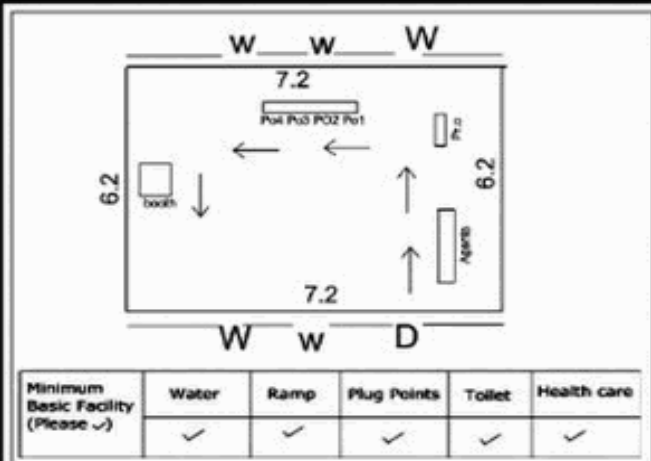

KRISHNAGIRI DISTRICT – கிருஷ்ணகிரி மாவட்டம்
52. Bargur Assembly Constituency – பர்கர் சட்டமன்ற தொகுதி
159 . Panchayat Union Primary School, Baleguli - 635205
159 . ஊராட்சி ஒன்றிய துவக்கப்பள்ளி, பாலேகுலி - 635 205

52-பரகூர் சட்டமன்ற தொகுதி

வாக்காளர் பட்டியல் - 2018

பாகம் எண் 159

தொடர்ச்சி...

பிரிவு: 1-பாளேகுளி (வ.கி) மற்றும் (ஊ) பாளேகுளி காலனி வார்டு 2, பின்கோடு : 635205

1	YQY0888172 வாக்காளர் பெயர்: ராமசாமி தந்தை பெயர்: ராமன் புதியபழைய வீட்டு எண்: na / - வயது: 65 இனம்: ஆண்	2	YQY0888354 வாக்காளர் பெயர்: புட்டன் தந்தை பெயர்: ஜல்லிகவுண்டர் புதியபழைய வீட்டு எண்: na / - வயது: 62 இனம்: ஆண்	3	YQY0888438 வாக்காளர் பெயர்: கோவிந்தம்மாள் கணவர் பெயர்: ராமசாமி புதியபழைய வீட்டு எண்: na / - வயது: 60 இனம்: பெண்
4	YQY0888800 வாக்காளர் பெயர்: மாரித்து தந்தை பெயர்: புட்டன் புதியபழைய வீட்டு எண்: na / - வயது: 52 இனம்: பெண்	5	YQY0888669 வாக்காளர் பெயர்: சிவாஜி தந்தை பெயர்: வடமலை புதியபழைய வீட்டு எண்: na / - வயது: 51 இனம்: ஆண்	6	YQY0888727 வாக்காளர் பெயர்: வசந்தி கணவர் பெயர்: கோவிந்தராஜி புதியபழைய வீட்டு எண்: na / - வயது: 46 இனம்: பெண்
7	YQY0888719 வாக்காளர் பெயர்: மங்கை கணவர் பெயர்: கன்னுகவுண்டார் புதியபழைய வீட்டு எண்: na / - வயது: 42 இனம்: பெண்	8	YQY0888628 வாக்காளர் பெயர்: கோவிந்தராஜி தந்தை பெயர்: சின்னசாமி புதியபழைய வீட்டு எண்: na / - வயது: 41 இனம்: ஆண்	9	YQY0888636 வாக்காளர் பெயர்: பூபாலன் தந்தை பெயர்: கோபல் புதியபழைய வீட்டு எண்: na / - வயது: 41 இனம்: ஆண்
10	YQY0888297 வாக்காளர் பெயர்: கண்ணிப்பன் தந்தை பெயர்: பெரியண்ண புதியபழைய வீட்டு எண்: na / - வயது: 41 இனம்: ஆண்	11	YQY0888313 வாக்காளர் பெயர்: பெரியசாமி தந்தை பெயர்: சந்திரன் புதியபழைய வீட்டு எண்: na / - வயது: 39 இனம்: ஆண்	12	YQY0888677 வாக்காளர் பெயர்: மகெஷ்வாரி தந்தை பெயர்: சின்னசாமி புதியபழைய வீட்டு எண்: na / - வயது: 39 இனம்: பெண்
13	YQY0888685 வாக்காளர் பெயர்: மகாராணி கணவர் பெயர்: கண்ணியப்பன் புதியபழைய வீட்டு எண்: na / - வயது: 39 இனம்: பெண்	14	YQY0888818 வாக்காளர் பெயர்: கண்ணியம்மாள் தந்தை பெயர்: கோவிந்தன் புதியபழைய வீட்டு எண்: na / - வயது: 38 இனம்: பெண்	15	YQY0888214 வாக்காளர் பெயர்: சின்னகன்னு தந்தை பெயர்: ராமசாமி புதியபழைய வீட்டு எண்: na / - வயது: 38 இனம்: ஆண்
16	YQY0888602 வாக்காளர் பெயர்: ராஜா தந்தை பெயர்: ராமசாமி புதியபழைய வீட்டு எண்: na / - வயது: 38 இனம்: ஆண்	17	YQY0888610 வாக்காளர் பெயர்: மணி தந்தை பெயர்: மாரி புதியபழைய வீட்டு எண்: na / - வயது: 38 இனம்: ஆண்	18	YQY0888370 வாக்காளர் பெயர்: ராஜா தந்தை பெயர்: ராமசாமி புதியபழைய வீட்டு எண்: na / - வயது: 38 இனம்: ஆண்
19	YQY0888842 வாக்காளர் பெயர்: ராஜா தந்தை பெயர்: ராமசாமி புதியபழைய வீட்டு எண்: na / - வயது: 38 இனம்: ஆண்	20	YQY0888883 வாக்காளர் பெயர்: முருகம்மாள் கணவர் பெயர்: ராஜா புதியபழைய வீட்டு எண்: na / - வயது: 37 இனம்: பெண்	21	YQY0888925 வாக்காளர் பெயர்: சுகுணா கணவர் பெயர்: மணி புதியபழைய வீட்டு எண்: na / - வயது: 37 இனம்: பெண்
22	YQY0888453 வாக்காளர் பெயர்: சிவாகாமி தாய் பெயர்: மினாட்சி புதியபழைய வீட்டு எண்: na / - வயது: 36 இனம்: பெண்	23	YQY0888693 வாக்காளர் பெயர்: ராணி கணவர் பெயர்: கோவிந்தசாமி புதியபழைய வீட்டு எண்: na / - வயது: 36 இனம்: பெண்	24	YQY0888388 வாக்காளர் பெயர்: மாதன் தந்தை பெயர்: ரத்தினவேல் புதியபழைய வீட்டு எண்: na / - வயது: 35 இனம்: ஆண்
25	YQY0888180 வாக்காளர் பெயர்: ரவிசந்திரன் தந்தை பெயர்: ராமசாமி புதியபழைய வீட்டு எண்: na / - வயது: 35 இனம்: ஆண்	26	YQY0888222 வாக்காளர் பெயர்: அம்மசை தந்தை பெயர்: கோவிந்தன் புதியபழைய வீட்டு எண்: na / - வயது: 33 இனம்: ஆண்	27	YQY0888743 வாக்காளர் பெயர்: வேடியம்மாள் தந்தை பெயர்: மாரியப்பன் புதியபழைய வீட்டு எண்: na / - வயது: 33 இனம்: பெண்
28	YQY0888792 வாக்காளர் பெயர்: மல்லிகா தந்தை பெயர்: சின்னசாமி புதியபழைய வீட்டு எண்: na / - வயது: 32 இனம்: பெண்	29	YQY0888255 வாக்காளர் பெயர்: சிவக்குமார் தந்தை பெயர்: பேருமாள் புதியபழைய வீட்டு எண்: na / - வயது: 32 இனம்: ஆண்	30	YQY0888909 வாக்காளர் பெயர்: வனிதா கணவர் பெயர்: மாரியப்பன் புதியபழைய வீட்டு எண்: na / - வயது: 32 இனம்: பெண்