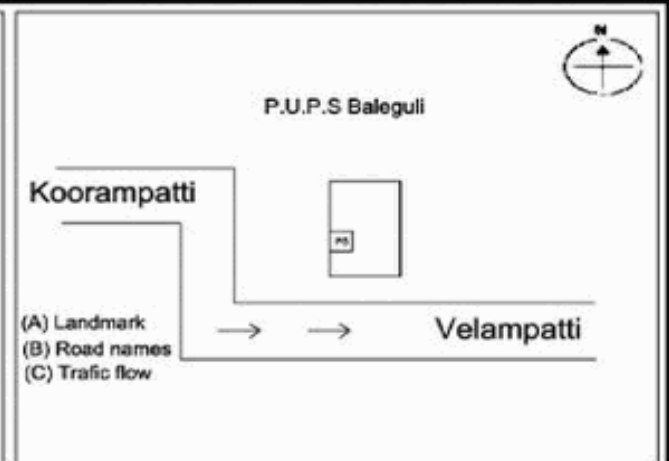

KRISHNAGIRI DISTRICT – கிருஷ்ணகிரி மாவட்டம்
52. Bargur Assembly Constituency – பர்கர் சட்டமன்ற தொகுதி
159 . Panchayat Union Primary School, Baleguli - 635205
159 . ஊராட்சி ஒன்றிய துவக்கப்பள்ளி, பாலேகுலி - 635 205

52-பரகூர் சட்டமன்ற தொகுதி

வாக்காளர் பட்டியல் - 2018

பாகம் எண் 159

தொடர்ச்சி...

பிரிவு: 1-பாளேகுளி (வ.கி) மற்றும் (ஊ) பாளேகுளி காலனி வார்டு 2, பின்கோடு : 635205

1	YQY0888172 வாக்காளர் பெயர்: ராமசாமி தந்தை பெயர்: ராமன் புதியபழைய வீட்டு எண்: na / - வயது: 65 இனம்: ஆண்	2	YQY0888354 வாக்காளர் பெயர்: புட்டன் தந்தை பெயர்: ஜல்லிகவுண்டர் புதியபழைய வீட்டு எண்: na / - வயது: 62 இனம்: ஆண்	3	YQY0888438 வாக்காளர் பெயர்: கோவிந்தம்மாள் கணவர் பெயர்: ராமசாமி புதியபழைய வீட்டு எண்: na / - வயது: 60 இனம்: பெண்
4	YQY0888800 வாக்காளர் பெயர்: மாரித்து தந்தை பெயர்: புட்டன் புதியபழைய வீட்டு எண்: na / - வயது: 52 இனம்: பெண்	5	YQY0888669 வாக்காளர் பெயர்: சிவாஜி தந்தை பெயர்: வடமலை புதியபழைய வீட்டு எண்: na / - வயது: 51 இனம்: ஆண்	6	YQY0888727 வாக்காளர் பெயர்: வசந்தி கணவர் பெயர்: கோவிந்தராஜி புதியபழைய வீட்டு எண்: na / - வயது: 46 இனம்: பெண்
7	YQY0888719 வாக்காளர் பெயர்: மங்கை கணவர் பெயர்: கன்னுகவுண்டார் புதியபழைய வீட்டு எண்: na / - வயது: 42 இனம்: பெண்	8	YQY0888628 வாக்காளர் பெயர்: கோவிந்தராஜி தந்தை பெயர்: சின்னசாமி புதியபழைய வீட்டு எண்: na / - வயது: 41 இனம்: ஆண்	9	YQY0888636 வாக்காளர் பெயர்: பூபாலன் தந்தை பெயர்: கோபல் புதியபழைய வீட்டு எண்: na / - வயது: 41 இனம்: ஆண்
10	YQY0888297 வாக்காளர் பெயர்: கண்ணிப்பன் தந்தை பெயர்: பெரியண்ண புதியபழைய வீட்டு எண்: na / - வயது: 41 இனம்: ஆண்	11	YQY0888313 வாக்காளர் பெயர்: பெரியசாமி தந்தை பெயர்: சந்திரன் புதியபழைய வீட்டு எண்: na / - வயது: 39 இனம்: ஆண்	12	YQY0888677 வாக்காளர் பெயர்: மகெஷ்வாரி தந்தை பெயர்: சின்னசாமி புதியபழைய வீட்டு எண்: na / - வயது: 39 இனம்: பெண்
13	YQY0888685 வாக்காளர் பெயர்: மகாராணி கணவர் பெயர்: கண்ணியப்பன் புதியபழைய வீட்டு எண்: na / - வயது: 39 இனம்: பெண்	14	YQY0888818 வாக்காளர் பெயர்: கண்ணியம்மாள் தந்தை பெயர்: கோவிந்தன் புதியபழைய வீட்டு எண்: na / - வயது: 38 இனம்: பெண்	15	YQY0888214 வாக்காளர் பெயர்: சின்னகன்னு தந்தை பெயர்: ராமசாமி புதியபழைய வீட்டு எண்: na / - வயது: 38 இனம்: ஆண்
16	YQY0888602 வாக்காளர் பெயர்: ராஜா தந்தை பெயர்: ராமசாமி புதியபழைய வீட்டு எண்: na / - வயது: 38 இனம்: ஆண்	17	YQY0888610 வாக்காளர் பெயர்: மணி தந்தை பெயர்: மாரி புதியபழைய வீட்டு எண்: na / - வயது: 38 இனம்: ஆண்	18	YQY0888370 வாக்காளர் பெயர்: ராஜா தந்தை பெயர்: ராமசாமி புதியபழைய வீட்டு எண்: na / - வயது: 38 இனம்: ஆண்
19	YQY0888842 வாக்காளர் பெயர்: ராஜா தந்தை பெயர்: ராமசாமி புதியபழைய வீட்டு எண்: na / - வயது: 38 இனம்: ஆண்	20	YQY0888883 வாக்காளர் பெயர்: முருகம்மாள் கணவர் பெயர்: ராஜா புதியபழைய வீட்டு எண்: na / - வயது: 37 இனம்: பெண்	21	YQY0888925 வாக்காளர் பெயர்: சுகுணா கணவர் பெயர்: மணி புதியபழைய வீட்டு எண்: na / - வயது: 37 இனம்: பெண்
22	YQY0888453 வாக்காளர் பெயர்: சிவாகாமி தாய் பெயர்: மினாட்சி புதியபழைய வீட்டு எண்: na / - வயது: 36 இனம்: பெண்	23	YQY0888693 வாக்காளர் பெயர்: ராணி கணவர் பெயர்: கோவிந்தசாமி புதியபழைய வீட்டு எண்: na / - வயது: 36 இனம்: பெண்	24	YQY0888388 வாக்காளர் பெயர்: மாதன் தந்தை பெயர்: ரத்தினவேல் புதியபழைய வீட்டு எண்: na / - வயது: 35 இனம்: ஆண்
25	YQY0888180 வாக்காளர் பெயர்: ரவிசந்திரன் தந்தை பெயர்: ராமசாமி புதியபழைய வீட்டு எண்: na / - வயது: 35 இனம்: ஆண்	26	YQY0888222 வாக்காளர் பெயர்: அம்மசை தந்தை பெயர்: கோவிந்தன் புதியபழைய வீட்டு எண்: na / - வயது: 33 இனம்: ஆண்	27	YQY0888743 வாக்காளர் பெயர்: வேடியம்மாள் தந்தை பெயர்: மாரியப்பன் புதியபழைய வீட்டு எண்: na / - வயது: 33 இனம்: பெண்
28	YQY0888792 வாக்காளர் பெயர்: மல்லிகா தந்தை பெயர்: சின்னசாமி புதியபழைய வீட்டு எண்: na / - வயது: 32 இனம்: பெண்	29	YQY0888255 வாக்காளர் பெயர்: சிவக்குமார் தந்தை பெயர்: பேருமாள் புதியபழைய வீட்டு எண்: na / - வயது: 32 இனம்: ஆண்	30	YQY0888909 வாக்காளர் பெயர்: வனிதா கணவர் பெயர்: மாரியப்பன் புதியபழைய வீட்டு எண்: na / - வயது: 32 இனம்: பெண்