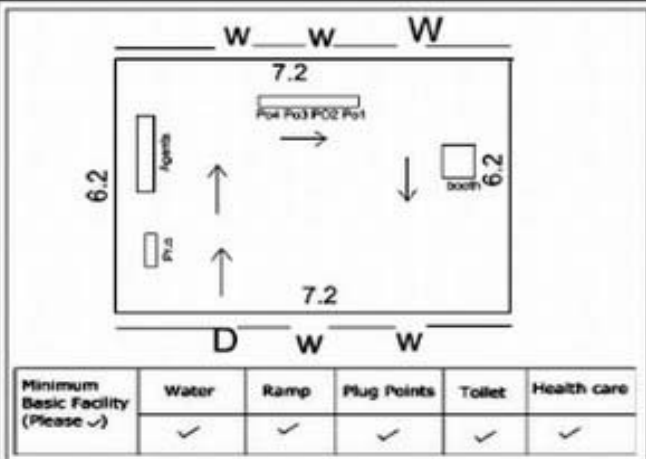

KRISHNAGIRI DISTRICT – கிருஷ்ணகிரி மாவட்டம்
52. Bargur Assembly Constituency – பர்கர் சட்டமன்ற தொகுதி
158 Panchayat Union Primary School, Baleguli - 635205
158 ஊராட்சி ஒன்றிய துவக்கப்பள்ளி, பாலைகுலி - 635 205

52-பரகூர் சட்டமன்ற தொகுதி

வாக்காளர் பட்டியல் - 2017

பாகம் எண் 158

தொடர்ச்சி...

பிரிவு: 1-பாளேகுளி (வ.கி) மற்றும் (ஊ) பாளேகுளி வார்டு 1, பின்கோடு : 635205

1	YQY0887562 வாக்காளர் பெயர்: மாதம்மாள் கணவர் பெயர்: பாண்டுரங்கன் புதிய/பழைய வீட்டு எண்: na / - வயது: 43 இனம்: பெண்	2	YQY0887554 வாக்காளர் பெயர்: செல்வி கணவர் பெயர்: பிரபாகரன் புதிய/பழைய வீட்டு எண்: na / - வயது: 40 இனம்: பெண்	3	YQY0887745 வாக்காளர் பெயர்: பழனி தந்தை பெயர்: கேர்விந்தசாமி புதிய/பழைய வீட்டு எண்: na / - வயது: 38 இனம்: ஆண்
4	YQY0887489 வாக்காளர் பெயர்: மாதம்மாள் கணவர் பெயர்: ராமசாமி புதிய/பழைய வீட்டு எண்: na / - வயது: 38 இனம்: பெண்	5	YQY0887513 வாக்காளர் பெயர்: வெண்ணிலா கணவர் பெயர்: செல்வம் புதிய/பழைய வீட்டு எண்: na / - வயது: 37 இனம்: பெண்	6	YQY0887380 வாக்காளர் பெயர்: குமார் தந்தை பெயர்: கோவிந்தன் புதிய/பழைய வீட்டு எண்: na / - வயது: 37 இனம்: ஆண்
7	YQY0887299 வாக்காளர் பெயர்: முருகம்மாள் கணவர் பெயர்: காசி புதிய/பழைய வீட்டு எண்: na / - வயது: 36 இனம்: பெண்	8	YQY0887729 வாக்காளர் பெயர்: கலைவணி கணவர் பெயர்: சின்னசாமி புதிய/பழைய வீட்டு எண்: na / - வயது: 33 இனம்: பெண்	9	YQY0887760 வாக்காளர் பெயர்: கலையரசி கணவர் பெயர்: சிவக்குமார் புதிய/பழைய வீட்டு எண்: na / - வயது: 32 இனம்: பெண்
10	YQY0887653 வாக்காளர் பெயர்: குமார் தந்தை பெயர்: கிருஷ்ணன் புதிய/பழைய வீட்டு எண்: na / - வயது: 32 இனம்: ஆண்	11	YQY0887190 வாக்காளர் பெயர்: முருகேசன் கணவர் பெயர்: லட்சுமணன் புதிய/பழைய வீட்டு எண்: na / - வயது: 32 இனம்: பெண்	12	YQY0887257 வாக்காளர் பெயர்: மகேஷ் கணவர் பெயர்: கோவிந்தசாமி புதிய/பழைய வீட்டு எண்: na / - வயது: 31 இனம்: பெண்
13	YQY0887265 வாக்காளர் பெயர்: கணபதி தந்தை பெயர்: நாகராஜ் புதிய/பழைய வீட்டு எண்: na / - வயது: 30 இனம்: ஆண்	14	YQY0887679 வாக்காளர் பெயர்: அணிதா தந்தை பெயர்: ராஜேந்திரன் புதிய/பழைய வீட்டு எண்: na / - வயது: 22 இனம்: பெண்	15	YQY0887786 வாக்காளர் பெயர்: இந்துமதி கணவர் பெயர்: அம்மாசி புதிய/பழைய வீட்டு எண்: na / - வயது: 22 இனம்: பெண்
16	YQY0887331 வாக்காளர் பெயர்: சந்தோஷ் தந்தை பெயர்: மாரிமுத்து புதிய/பழைய வீட்டு எண்: na / - வயது: 23 இனம்: ஆண்	17	YQY0887802 வாக்காளர் பெயர்: பன்னந்துர அம்மாள் கணவர் பெயர்: தன்னு புதிய/பழைய வீட்டு எண்: na / - வயது: 79 இனம்: பெண்	18	YQY0887570 வாக்காளர் பெயர்: பாண்டுரங்கன் தந்தை பெயர்: கோவிந்தசாமி புதிய/பழைய வீட்டு எண்: na / - வயது: 62 இனம்: ஆண்
19	YQY0887398 வாக்காளர் பெயர்: ராமசாமி தந்தை பெயர்: கோவிந்தன் புதிய/பழைய வீட்டு எண்: na / - வயது: 59 இனம்: ஆண்	20	YQY0887588 வாக்காளர் பெயர்: பிரபாகரன் தந்தை பெயர்: கோவிந்தசாமி புதிய/பழைய வீட்டு எண்: na / - வயது: 51 இனம்: ஆண்	21	YQY0887794 வாக்காளர் பெயர்: மாத் கணவர் பெயர்: மாரி புதிய/பழைய வீட்டு எண்: na / - வயது: 51 இனம்: பெண்
22	YQY0887406 வாக்காளர் பெயர்: கெவரம்மா கணவர் பெயர்: மாரி புதிய/பழைய வீட்டு எண்: na / - வயது: 48 இனம்: பெண்	23	YQY0887372 வாக்காளர் பெயர்: சின்னம்மா தந்தை பெயர்: ராமசாமி புதிய/பழைய வீட்டு எண்: na / - வயது: 48 இனம்: பெண்	24	YQY0887281 வாக்காளர் பெயர்: மாத் கணவர் பெயர்: சுப்பிரமணி புதிய/பழைய வீட்டு எண்: na / - வயது: 46 இனம்: பெண்
25	YQY0887778 வாக்காளர் பெயர்: சந்திரா கணவர் பெயர்: கோவிந்தசாமி புதிய/பழைய வீட்டு எண்: na / - வயது: 46 இனம்: பெண்	26	YQY0887752 வாக்காளர் பெயர்: முத்து கணவர் பெயர்: பெருமபன் புதிய/பழைய வீட்டு எண்: na / - வயது: 83 இனம்: பெண்	27	YQY0887307 வாக்காளர் பெயர்: துரைசாமி தந்தை பெயர்: கிருஷ்ணமுர்த்தி புதிய/பழைய வீட்டு எண்: na / - வயது: 25 இனம்: ஆண்
28	YQY0887414 வாக்காளர் பெயர்: பவிதரன் தந்தை பெயர்: பெரியசாமி புதிய/பழைய வீட்டு எண்: na / - வயது: 25 இனம்: ஆண்	29	YQY0887521 வாக்காளர் பெயர்: சின்னதாய் கணவர் பெயர்: மோகன் புதிய/பழைய வீட்டு எண்: na / - வயது: 25 இனம்: பெண்	30	YQY0887646 வாக்காளர் பெயர்: சசிகலா கணவர் பெயர்: திருப்பதி புதிய/பழைய வீட்டு எண்: na / - வயது: 24 இனம்: பெண்