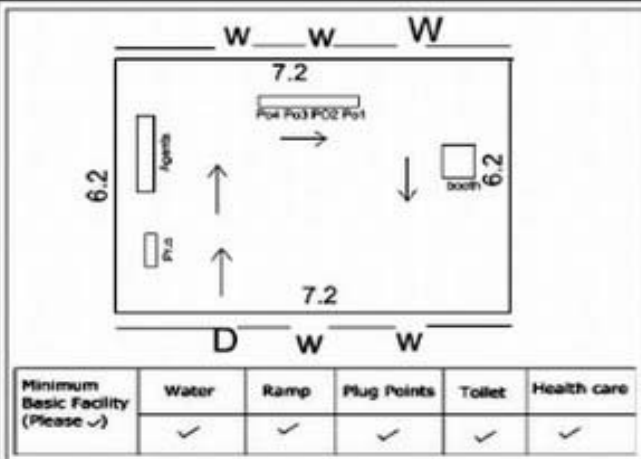

KRISHNAGIRI DISTRICT – கிருஷ்ணகிரி மாவட்டம்
52. Bargur Assembly Constituency – பர்கர் சட்டமன்ற தொகுதி
158 Panchayat Union Primary School, Baleguli - 635205
158 ஊராட்சி ஒன்றிய துவக்கப்பள்ளி, பாலைகுலி - 635 205

52-பரகூர் சட்டமன்ற தொகுதி

வாக்காளர் பட்டியல் - 2018

பாகம் எண் 158

தொடர்ச்சி...

பிரிவு: 1-பாளேகுளி (வ.கி) மற்றும் (ஊ) பாளேகுளி வார்டு 1, பின்கோடு : 635205

1	YQY0887752 வாக்காளர் பெயர்: முத்து கணவர் பெயர்: பெருமபள் புதியபழைய வீட்டு எண்: na / - வயது: 84 இனம்: பெண்	2	YQY0887802 வாக்காளர் பெயர்: பன்னந்தூரஅம்மாள் கணவர் பெயர்: தன்னு புதியபழைய வீட்டு எண்: na / - வயது: 80 இனம்: பெண்	3	YQY0887570 வாக்காளர் பெயர்: பாண்டுரங்கன் தந்தை பெயர்: கோவிந்தசாமி புதியபழைய வீட்டு எண்: na / - வயது: 63 இனம்: ஆண்
4	YQY0887398 வாக்காளர் பெயர்: ராமசாமி தந்தை பெயர்: கோவிந்தன் புதியபழைய வீட்டு எண்: na / - வயது: 60 இனம்: ஆண்	5	YQY0887588 வாக்காளர் பெயர்: பிரபாகரன் தந்தை பெயர்: கோவிந்தசாமி புதியபழைய வீட்டு எண்: na / - வயது: 52 இனம்: ஆண்	6	YQY0887794 வாக்காளர் பெயர்: மாத் கணவர் பெயர்: மாரி புதியபழைய வீட்டு எண்: na / - வயது: 52 இனம்: பெண்
7	YQY0887406 வாக்காளர் பெயர்: கெவரம்மா கணவர் பெயர்: மாரி புதியபழைய வீட்டு எண்: na / - வயது: 49 இனம்: பெண்	8	YQY0887372 வாக்காளர் பெயர்: சின்னம்மா தந்தை பெயர்: ராமசாமி புதியபழைய வீட்டு எண்: na / - வயது: 49 இனம்: பெண்	9	YQY0887281 வாக்காளர் பெயர்: மாத் கணவர் பெயர்: சுப்பிரமணி புதியபழைய வீட்டு எண்: na / - வயது: 47 இனம்: பெண்
10	YQY0887778 வாக்காளர் பெயர்: சந்திரா கணவர் பெயர்: கோவிந்தசாமி புதியபழைய வீட்டு எண்: na / - வயது: 47 இனம்: பெண்	11	YQY0887562 வாக்காளர் பெயர்: மாதம்மாள் கணவர் பெயர்: பாண்டுரங்கன் புதியபழைய வீட்டு எண்: na / - வயது: 44 இனம்: பெண்	12	YQY0887554 வாக்காளர் பெயர்: செல்வி கணவர் பெயர்: பிரபாகரன் புதியபழைய வீட்டு எண்: na / - வயது: 41 இனம்: பெண்
13	YQY0887745 வாக்காளர் பெயர்: பழனி தந்தை பெயர்: கேர்விந்தசாமி புதியபழைய வீட்டு எண்: na / - வயது: 39 இனம்: ஆண்	14	YQY0887489 வாக்காளர் பெயர்: மாதம்மாள் கணவர் பெயர்: ராமசாமி புதியபழைய வீட்டு எண்: na / - வயது: 39 இனம்: பெண்	15	YQY0887513 வாக்காளர் பெயர்: வெண்ணிலா கணவர் பெயர்: செல்வம் புதியபழைய வீட்டு எண்: na / - வயது: 38 இனம்: பெண்
16	YQY0887380 வாக்காளர் பெயர்: குமார் தந்தை பெயர்: கோவிந்தன் புதியபழைய வீட்டு எண்: na / - வயது: 38 இனம்: ஆண்	17	YQY0887299 வாக்காளர் பெயர்: முருகம்மாள் கணவர் பெயர்: காசி புதியபழைய வீட்டு எண்: na / - வயது: 37 இனம்: பெண்	18	YQY0887729 வாக்காளர் பெயர்: கலைவணி கணவர் பெயர்: சின்னசாமி புதியபழைய வீட்டு எண்: na / - வயது: 34 இனம்: பெண்
19	YQY0887760 வாக்காளர் பெயர்: கலையரசி கணவர் பெயர்: சிவக்குமார் புதியபழைய வீட்டு எண்: na / - வயது: 33 இனம்: பெண்	20	YQY0887653 வாக்காளர் பெயர்: குமார் தந்தை பெயர்: கிருஷ்ணன் புதியபழைய வீட்டு எண்: na / - வயது: 33 இனம்: ஆண்	21	YQY0887190 வாக்காளர் பெயர்: முருகேசன் கணவர் பெயர்: லட்சுமணன் புதியபழைய வீட்டு எண்: na / - வயது: 33 இனம்: பெண்
22	YQY0887257 வாக்காளர் பெயர்: மகேஷ் கணவர் பெயர்: கோவிந்தசாமி புதியபழைய வீட்டு எண்: na / - வயது: 32 இனம்: பெண்	23	YQY0887265 வாக்காளர் பெயர்: கணபதி தந்தை பெயர்: நாகராஜ் புதியபழைய வீட்டு எண்: na / - வயது: 31 இனம்: ஆண்	24	YQY0887455 வாக்காளர் பெயர்: பிரபாகரன் தந்தை பெயர்: ராமசந்திரன் புதியபழைய வீட்டு எண்: na / - வயது: 31 இனம்: ஆண்
25	YQY0887463 வாக்காளர் பெயர்: பழனி கணவர் பெயர்: பெரியசாமி புதியபழைய வீட்டு எண்: na / - வயது: 31 இனம்: பெண்	26	YQY0887695 வாக்காளர் பெயர்: சிலம்பரசன் தந்தை பெயர்: முருகேசன் புதியபழைய வீட்டு எண்: na / - வயது: 31 இனம்: ஆண்	27	YQY0887471 வாக்காளர் பெயர்: செவந்தி கணவர் பெயர்: சரவணன் புதியபழைய வீட்டு எண்: na / - வயது: 30 இனம்: பெண்
28	YQY0887539 வாக்காளர் பெயர்: சம்பத் தந்தை பெயர்: பெருமாள் புதியபழைய வீட்டு எண்: na / - வயது: 30 இனம்: ஆண்	29	YQY0887596 வாக்காளர் பெயர்: சிவக்குமார் தந்தை பெயர்: பெருமாள் புதியபழைய வீட்டு எண்: na / - வயது: 30 இனம்: ஆண்	30	YQY0887661 வாக்காளர் பெயர்: அமுதா தந்தை பெயர்: பழனி புதியபழைய வீட்டு எண்: na / - வயது: 28 இனம்: பெண்