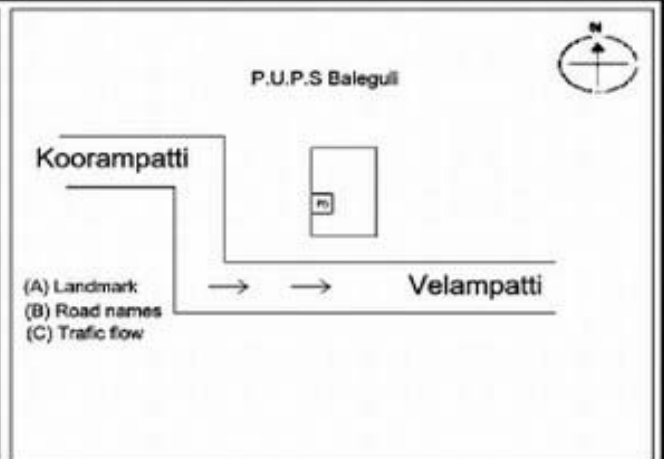

KRISHNAGIRI DISTRICT – கிருஷ்ணகிரி மாவட்டம்
52. Bargur Assembly Constituency – பர்கர் சட்டமன்ற தொகுதி
158 Panchayat Union Primary School, Baleguli - 635205
158 ஊராட்சி ஒன்றிய துவக்கப்பள்ளி, பாலைகுலி - 635 205

52-பரகூர் சட்டமன்ற தொகுதி

வாக்காளர் பட்டியல் - 2017

பாகம் எண் 158

தொடர்ச்சி...

பிரிவு: 1-பாளேகுளி (வ.கி) மற்றும் (ஊ) பாளேகுளி வார்டு 1, பின்கோடு : 635205

1	YQY0887562 வாக்காளர் பெயர்: மாதம்மாள் கணவர் பெயர்: பாண்டுரங்கன் புதிய/பழைய வீட்டு எண்: na / - வயது: 43 இனம்: பெண்	2	YQY0887554 வாக்காளர் பெயர்: செல்வி கணவர் பெயர்: பிரபாகரன் புதிய/பழைய வீட்டு எண்: na / - வயது: 40 இனம்: பெண்	3	YQY0887745 வாக்காளர் பெயர்: பழனி தந்தை பெயர்: கேர்விந்தசாமி புதிய/பழைய வீட்டு எண்: na / - வயது: 38 இனம்: ஆண்
4	YQY0887489 வாக்காளர் பெயர்: மாதம்மாள் கணவர் பெயர்: ராமசாமி புதிய/பழைய வீட்டு எண்: na / - வயது: 38 இனம்: பெண்	5	YQY0887513 வாக்காளர் பெயர்: வெண்ணிலா கணவர் பெயர்: செல்வம் புதிய/பழைய வீட்டு எண்: na / - வயது: 37 இனம்: பெண்	6	YQY0887380 வாக்காளர் பெயர்: குமார் தந்தை பெயர்: கோவிந்தன் புதிய/பழைய வீட்டு எண்: na / - வயது: 37 இனம்: ஆண்
7	YQY0887299 வாக்காளர் பெயர்: முருகம்மாள் கணவர் பெயர்: காசி புதிய/பழைய வீட்டு எண்: na / - வயது: 36 இனம்: பெண்	8	YQY0887729 வாக்காளர் பெயர்: கலைவணி கணவர் பெயர்: சின்னசாமி புதிய/பழைய வீட்டு எண்: na / - வயது: 33 இனம்: பெண்	9	YQY0887760 வாக்காளர் பெயர்: கலையரசி கணவர் பெயர்: சிவக்குமார் புதிய/பழைய வீட்டு எண்: na / - வயது: 32 இனம்: பெண்
10	YQY0887653 வாக்காளர் பெயர்: குமார் தந்தை பெயர்: கிருஷ்ணன் புதிய/பழைய வீட்டு எண்: na / - வயது: 32 இனம்: ஆண்	11	YQY0887190 வாக்காளர் பெயர்: முருகேசன் கணவர் பெயர்: லட்சுமணன் புதிய/பழைய வீட்டு எண்: na / - வயது: 32 இனம்: பெண்	12	YQY0887257 வாக்காளர் பெயர்: மகேஷ் கணவர் பெயர்: கோவிந்தசாமி புதிய/பழைய வீட்டு எண்: na / - வயது: 31 இனம்: பெண்
13	YQY0887265 வாக்காளர் பெயர்: கணபதி தந்தை பெயர்: நாகராஜ் புதிய/பழைய வீட்டு எண்: na / - வயது: 30 இனம்: ஆண்	14	YQY0887679 வாக்காளர் பெயர்: அணிதா தந்தை பெயர்: ராஜேந்திரன் புதிய/பழைய வீட்டு எண்: na / - வயது: 22 இனம்: பெண்	15	YQY0887786 வாக்காளர் பெயர்: இந்துமதி கணவர் பெயர்: அம்மாசி புதிய/பழைய வீட்டு எண்: na / - வயது: 22 இனம்: பெண்
16	YQY0887331 வாக்காளர் பெயர்: சந்தோஷ் தந்தை பெயர்: மாரிமுத்து புதிய/பழைய வீட்டு எண்: na / - வயது: 23 இனம்: ஆண்	17	YQY0887802 வாக்காளர் பெயர்: பன்னந்துர அம்மாள் கணவர் பெயர்: தன்னு புதிய/பழைய வீட்டு எண்: na / - வயது: 79 இனம்: பெண்	18	YQY0887570 வாக்காளர் பெயர்: பாண்டுரங்கன் தந்தை பெயர்: கோவிந்தசாமி புதிய/பழைய வீட்டு எண்: na / - வயது: 62 இனம்: ஆண்
19	YQY0887398 வாக்காளர் பெயர்: ராமசாமி தந்தை பெயர்: கோவிந்தன் புதிய/பழைய வீட்டு எண்: na / - வயது: 59 இனம்: ஆண்	20	YQY0887588 வாக்காளர் பெயர்: பிரபாகரன் தந்தை பெயர்: கோவிந்தசாமி புதிய/பழைய வீட்டு எண்: na / - வயது: 51 இனம்: ஆண்	21	YQY0887794 வாக்காளர் பெயர்: மாத் கணவர் பெயர்: மாரி புதிய/பழைய வீட்டு எண்: na / - வயது: 51 இனம்: பெண்
22	YQY0887406 வாக்காளர் பெயர்: கெவரம்மா கணவர் பெயர்: மாரி புதிய/பழைய வீட்டு எண்: na / - வயது: 48 இனம்: பெண்	23	YQY0887372 வாக்காளர் பெயர்: சின்னம்மா தந்தை பெயர்: ராமசாமி புதிய/பழைய வீட்டு எண்: na / - வயது: 48 இனம்: பெண்	24	YQY0887281 வாக்காளர் பெயர்: மாத் கணவர் பெயர்: சுப்பிரமணி புதிய/பழைய வீட்டு எண்: na / - வயது: 46 இனம்: பெண்
25	YQY0887778 வாக்காளர் பெயர்: சந்திரா கணவர் பெயர்: கோவிந்தசாமி புதிய/பழைய வீட்டு எண்: na / - வயது: 46 இனம்: பெண்	26	YQY0887752 வாக்காளர் பெயர்: முத்து கணவர் பெயர்: பெருமபன் புதிய/பழைய வீட்டு எண்: na / - வயது: 83 இனம்: பெண்	27	YQY0887307 வாக்காளர் பெயர்: துரைசாமி தந்தை பெயர்: கிருஷ்ணமுர்த்தி புதிய/பழைய வீட்டு எண்: na / - வயது: 25 இனம்: ஆண்
28	YQY0887414 வாக்காளர் பெயர்: பவிதரன் தந்தை பெயர்: பெரியசாமி புதிய/பழைய வீட்டு எண்: na / - வயது: 25 இனம்: ஆண்	29	YQY0887521 வாக்காளர் பெயர்: சின்னதாய் கணவர் பெயர்: மோகன் புதிய/பழைய வீட்டு எண்: na / - வயது: 25 இனம்: பெண்	30	YQY0887646 வாக்காளர் பெயர்: சசிகலா கணவர் பெயர்: திருப்பதி புதிய/பழைய வீட்டு எண்: na / - வயது: 24 இனம்: பெண்