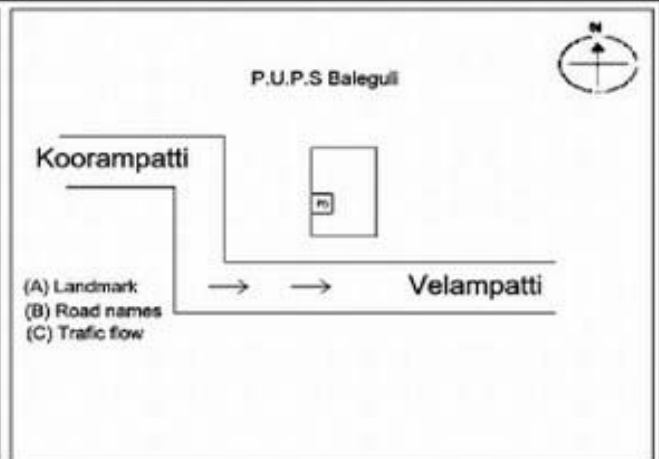

KRISHNAGIRI DISTRICT – கிருஷ்ணகிரி மாவட்டம்
52. Bargur Assembly Constituency – பர்கர் சட்டமன்ற தொகுதி
158 Panchayat Union Primary School, Baleguli - 635205
158 ஊராட்சி ஒன்றிய துவக்கப்பள்ளி, பாலைகுலி - 635 205

52-பரகூர் சட்டமன்ற தொகுதி

வாக்காளர் பட்டியல் - 2018

பாகம் எண் 158

தொடர்ச்சி...

பிரிவு: 1-பாளேகுளி (வ.கி) மற்றும் (ஊ) பாளேகுளி வார்டு 1, பின்கோடு : 635205

1	YQY0887752 வாக்காளர் பெயர்: முத்து கணவர் பெயர்: பெருமபள் புதியபழைய வீட்டு எண்: na / - வயது: 84 இனம்: பெண்	2	YQY0887802 வாக்காளர் பெயர்: பன்னந்தூரஅம்மாள் கணவர் பெயர்: தன்னு புதியபழைய வீட்டு எண்: na / - வயது: 80 இனம்: பெண்	3	YQY0887570 வாக்காளர் பெயர்: பாண்டுரங்கன் தந்தை பெயர்: கோவிந்தசாமி புதியபழைய வீட்டு எண்: na / - வயது: 63 இனம்: ஆண்
4	YQY0887398 வாக்காளர் பெயர்: ராமசாமி தந்தை பெயர்: கோவிந்தன் புதியபழைய வீட்டு எண்: na / - வயது: 60 இனம்: ஆண்	5	YQY0887588 வாக்காளர் பெயர்: பிரபாகரன் தந்தை பெயர்: கோவிந்தசாமி புதியபழைய வீட்டு எண்: na / - வயது: 52 இனம்: ஆண்	6	YQY0887794 வாக்காளர் பெயர்: மாத் கணவர் பெயர்: மாரி புதியபழைய வீட்டு எண்: na / - வயது: 52 இனம்: பெண்
7	YQY0887406 வாக்காளர் பெயர்: கெவரம்மா கணவர் பெயர்: மாரி புதியபழைய வீட்டு எண்: na / - வயது: 49 இனம்: பெண்	8	YQY0887372 வாக்காளர் பெயர்: சின்னம்மா தந்தை பெயர்: ராமசாமி புதியபழைய வீட்டு எண்: na / - வயது: 49 இனம்: பெண்	9	YQY0887281 வாக்காளர் பெயர்: மாத் கணவர் பெயர்: சுப்பிரமணி புதியபழைய வீட்டு எண்: na / - வயது: 47 இனம்: பெண்
10	YQY0887778 வாக்காளர் பெயர்: சந்திரா கணவர் பெயர்: கோவிந்தசாமி புதியபழைய வீட்டு எண்: na / - வயது: 47 இனம்: பெண்	11	YQY0887562 வாக்காளர் பெயர்: மாதம்மாள் கணவர் பெயர்: பாண்டுரங்கன் புதியபழைய வீட்டு எண்: na / - வயது: 44 இனம்: பெண்	12	YQY0887554 வாக்காளர் பெயர்: செல்வி கணவர் பெயர்: பிரபாகரன் புதியபழைய வீட்டு எண்: na / - வயது: 41 இனம்: பெண்
13	YQY0887745 வாக்காளர் பெயர்: பழனி தந்தை பெயர்: கேர்விந்தசாமி புதியபழைய வீட்டு எண்: na / - வயது: 39 இனம்: ஆண்	14	YQY0887489 வாக்காளர் பெயர்: மாதம்மாள் கணவர் பெயர்: ராமசாமி புதியபழைய வீட்டு எண்: na / - வயது: 39 இனம்: பெண்	15	YQY0887513 வாக்காளர் பெயர்: வெண்ணிலா கணவர் பெயர்: செல்வம் புதியபழைய வீட்டு எண்: na / - வயது: 38 இனம்: பெண்
16	YQY0887380 வாக்காளர் பெயர்: குமார் தந்தை பெயர்: கோவிந்தன் புதியபழைய வீட்டு எண்: na / - வயது: 38 இனம்: ஆண்	17	YQY0887299 வாக்காளர் பெயர்: முருகம்மாள் கணவர் பெயர்: காசி புதியபழைய வீட்டு எண்: na / - வயது: 37 இனம்: பெண்	18	YQY0887729 வாக்காளர் பெயர்: கலைவணி கணவர் பெயர்: சின்னசாமி புதியபழைய வீட்டு எண்: na / - வயது: 34 இனம்: பெண்
19	YQY0887760 வாக்காளர் பெயர்: கலையரசி கணவர் பெயர்: சிவக்குமார் புதியபழைய வீட்டு எண்: na / - வயது: 33 இனம்: பெண்	20	YQY0887653 வாக்காளர் பெயர்: குமார் தந்தை பெயர்: கிருஷ்ணன் புதியபழைய வீட்டு எண்: na / - வயது: 33 இனம்: ஆண்	21	YQY0887190 வாக்காளர் பெயர்: முருகேசன் கணவர் பெயர்: லட்சுமணன் புதியபழைய வீட்டு எண்: na / - வயது: 33 இனம்: பெண்
22	YQY0887257 வாக்காளர் பெயர்: மகேஷ் கணவர் பெயர்: கோவிந்தசாமி புதியபழைய வீட்டு எண்: na / - வயது: 32 இனம்: பெண்	23	YQY0887265 வாக்காளர் பெயர்: கணபதி தந்தை பெயர்: நாகராஜ் புதியபழைய வீட்டு எண்: na / - வயது: 31 இனம்: ஆண்	24	YQY0887455 வாக்காளர் பெயர்: பிரபாகரன் தந்தை பெயர்: ராமசந்திரன் புதியபழைய வீட்டு எண்: na / - வயது: 31 இனம்: ஆண்
25	YQY0887463 வாக்காளர் பெயர்: பழனி கணவர் பெயர்: பெரியசாமி புதியபழைய வீட்டு எண்: na / - வயது: 31 இனம்: பெண்	26	YQY0887695 வாக்காளர் பெயர்: சிலம்பரசன் தந்தை பெயர்: முருகேசன் புதியபழைய வீட்டு எண்: na / - வயது: 31 இனம்: ஆண்	27	YQY0887471 வாக்காளர் பெயர்: செவந்தி கணவர் பெயர்: சரவணன் புதியபழைய வீட்டு எண்: na / - வயது: 30 இனம்: பெண்
28	YQY0887539 வாக்காளர் பெயர்: சம்பத் தந்தை பெயர்: பெருமாள் புதியபழைய வீட்டு எண்: na / - வயது: 30 இனம்: ஆண்	29	YQY0887596 வாக்காளர் பெயர்: சிவக்குமார் தந்தை பெயர்: பெருமாள் புதியபழைய வீட்டு எண்: na / - வயது: 30 இனம்: ஆண்	30	YQY0887661 வாக்காளர் பெயர்: அமுதா தந்தை பெயர்: பழனி புதியபழைய வீட்டு எண்: na / - வயது: 28 இனம்: பெண்